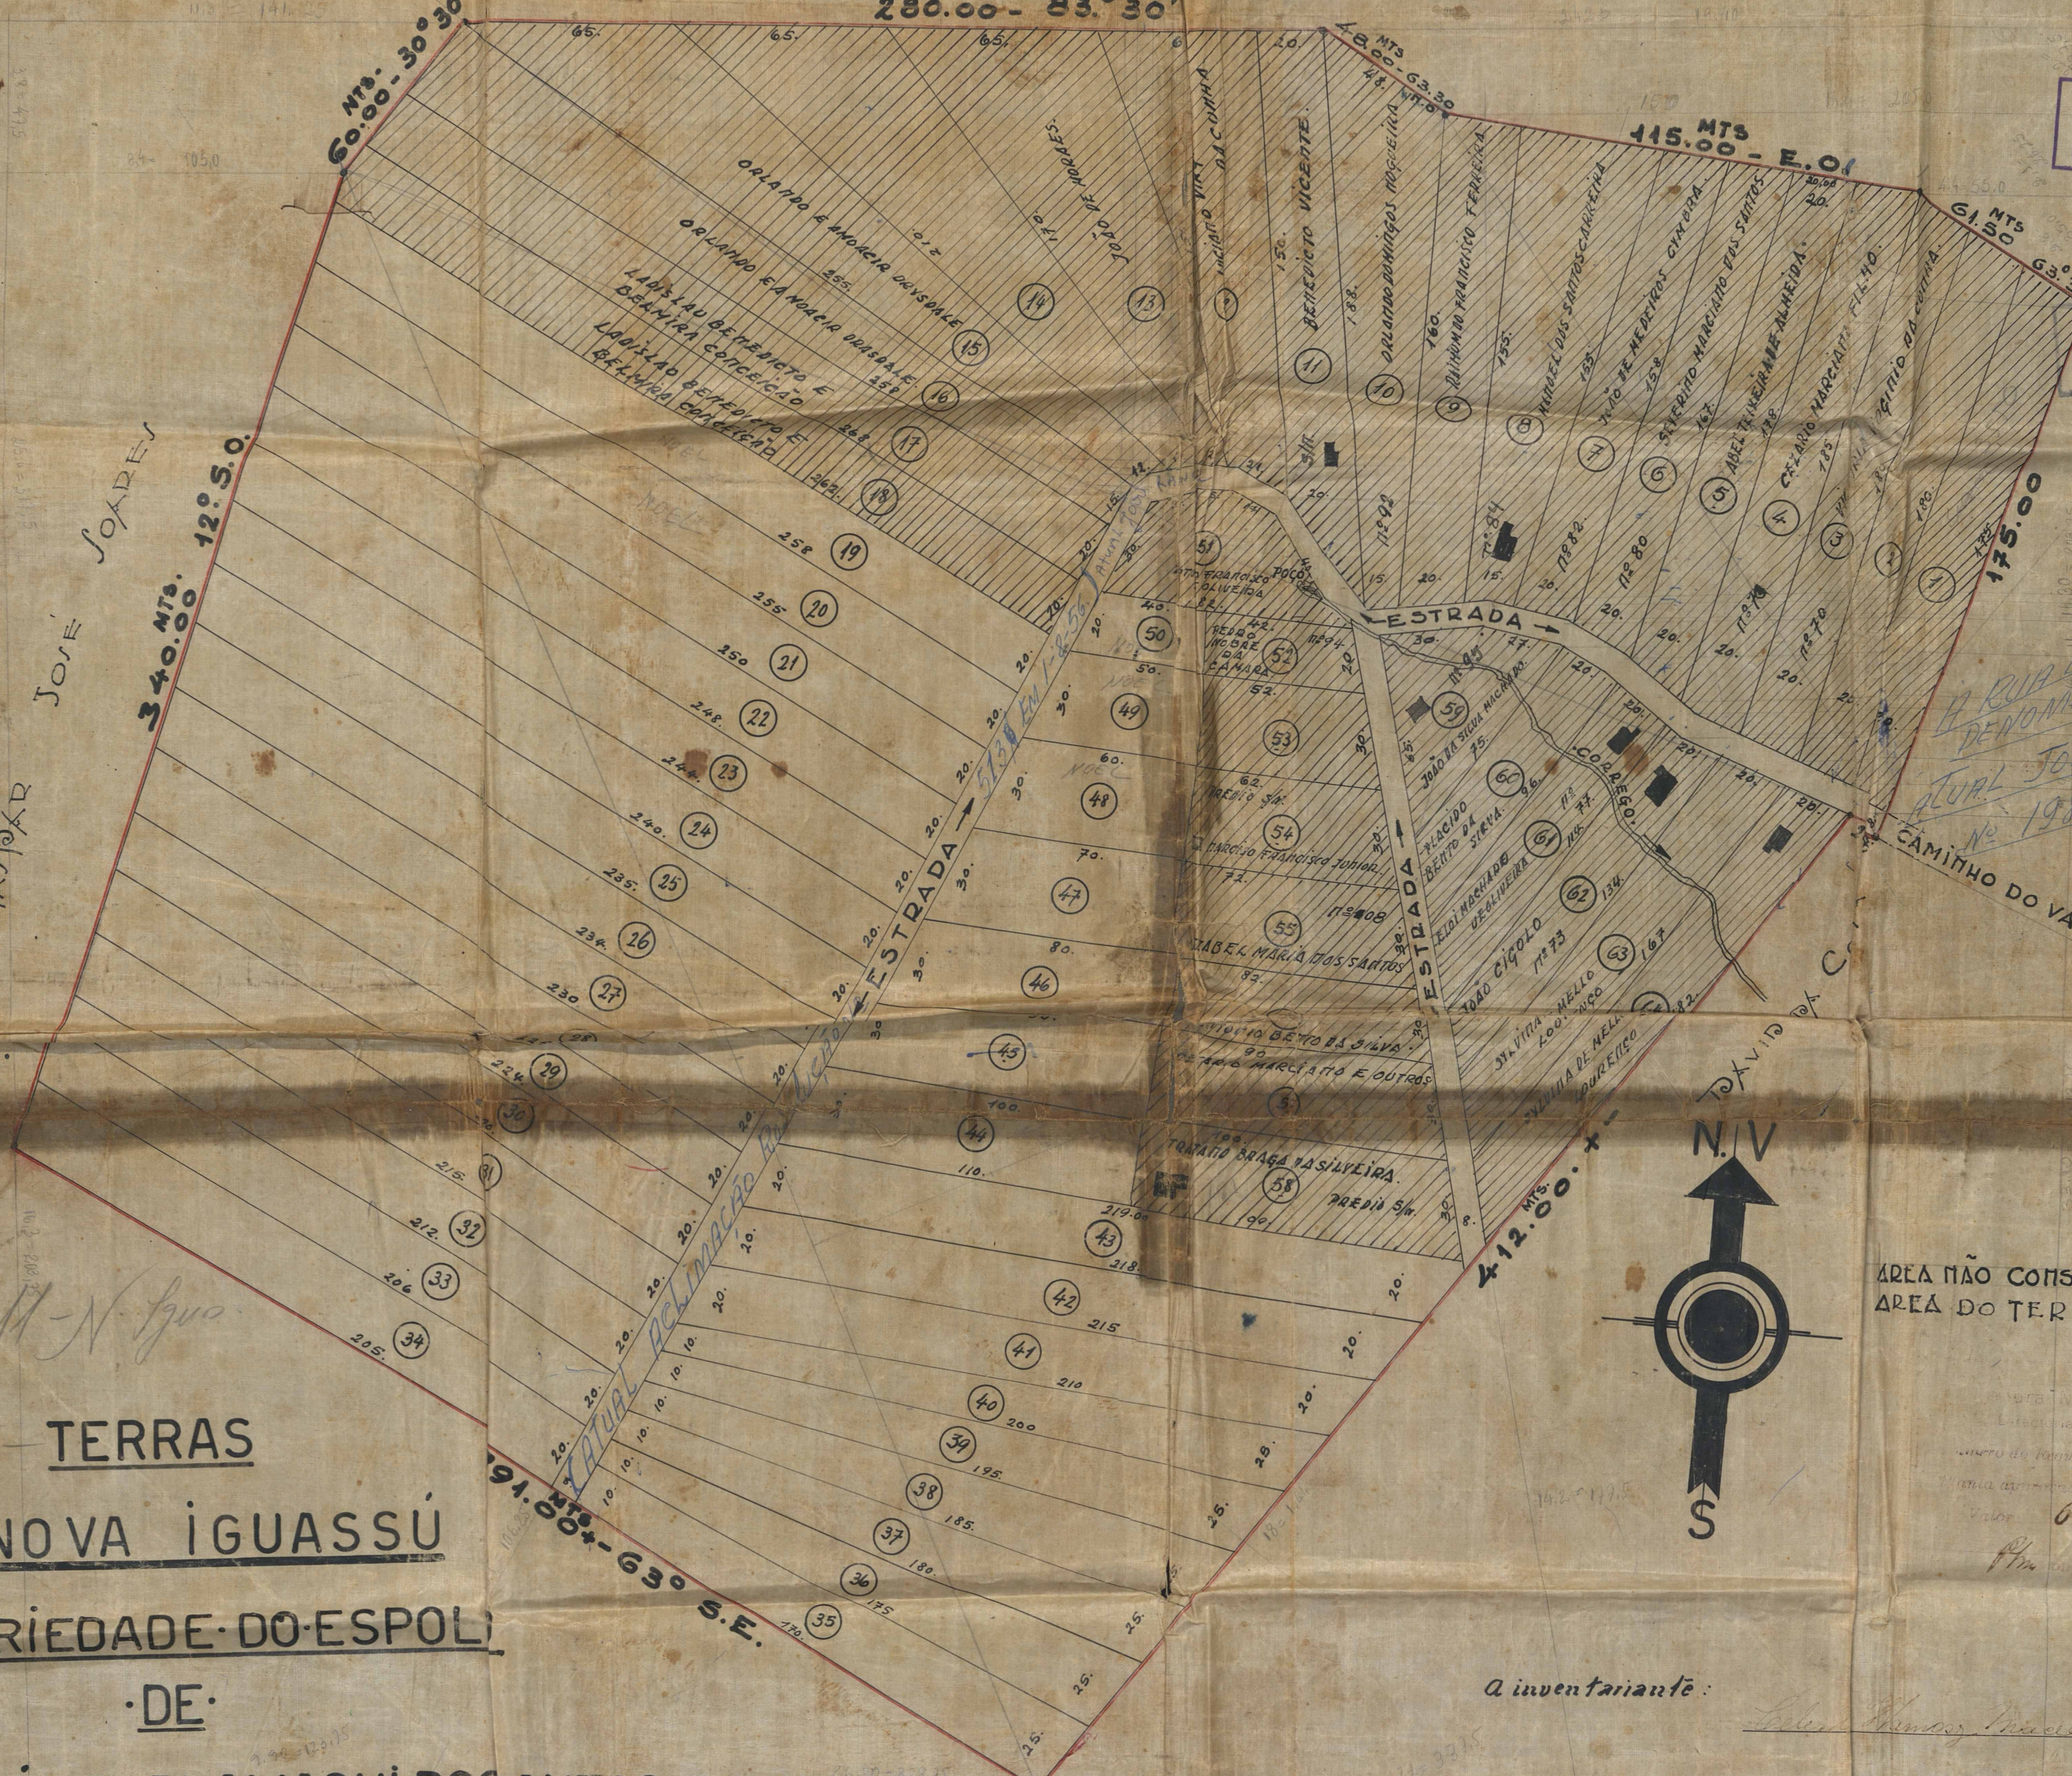

42/46

7

368

DIVERSOS

NTS. 280.00 - 83° 30'

60.00 - 30° 30'

115.00 - E.O.

P. M. N. I.
ARQUIVO DA D. E.
PLANTA Nº 42/46

42/46

P. M. N. I.
ARQUIVO DA D. E.
PLANTA Nº 42/46

42/46

GRANDE JORÉ JOAREV

A RUA DA ACCLIMAÇÃO PASSOU
DENOMINAR-SE
RUA JOÃO RANGEL, Resolução
Nº 1983 em 14-4-67
CAMINHO DO VAI-VEM.