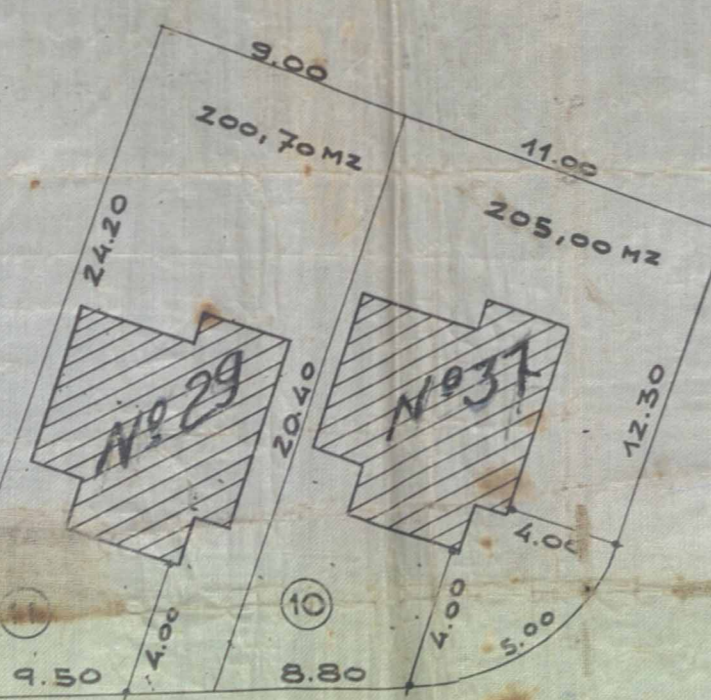

PROJETO PARA A CONSTRUÇÃO DE CASAS NO BAIRRO CALIFORNIA — NOVA IGUASSÚ — ESCALA: 1:250

8 casas
Tipo C.T.H. 34,60

Guia 3231 de 8.9.52

TRIUNFO DO

RUA

PRELIMINAR DE PROJETO DE NOVA IGUASSÚ

APROVADO Nº 3 *Subant. 82*

Valor *8 casas-proletarias*

Valor *4800,151*

D

RUA DAS AMÉRICAS

E

APROVO

N.º Iguaçu, 2.4.52

Reza

O PROPRIETARIO:

Reza Looze, Porteiro

O AUTOR DO PROJETO:

José Alfred Jun
C.R.E.A. 4860-D

José AM Sousa Monteiro da Silva
C.R.E.A. 4860-D

RUA

SANTO

ANTONIO

RUA ARARIBÓIA