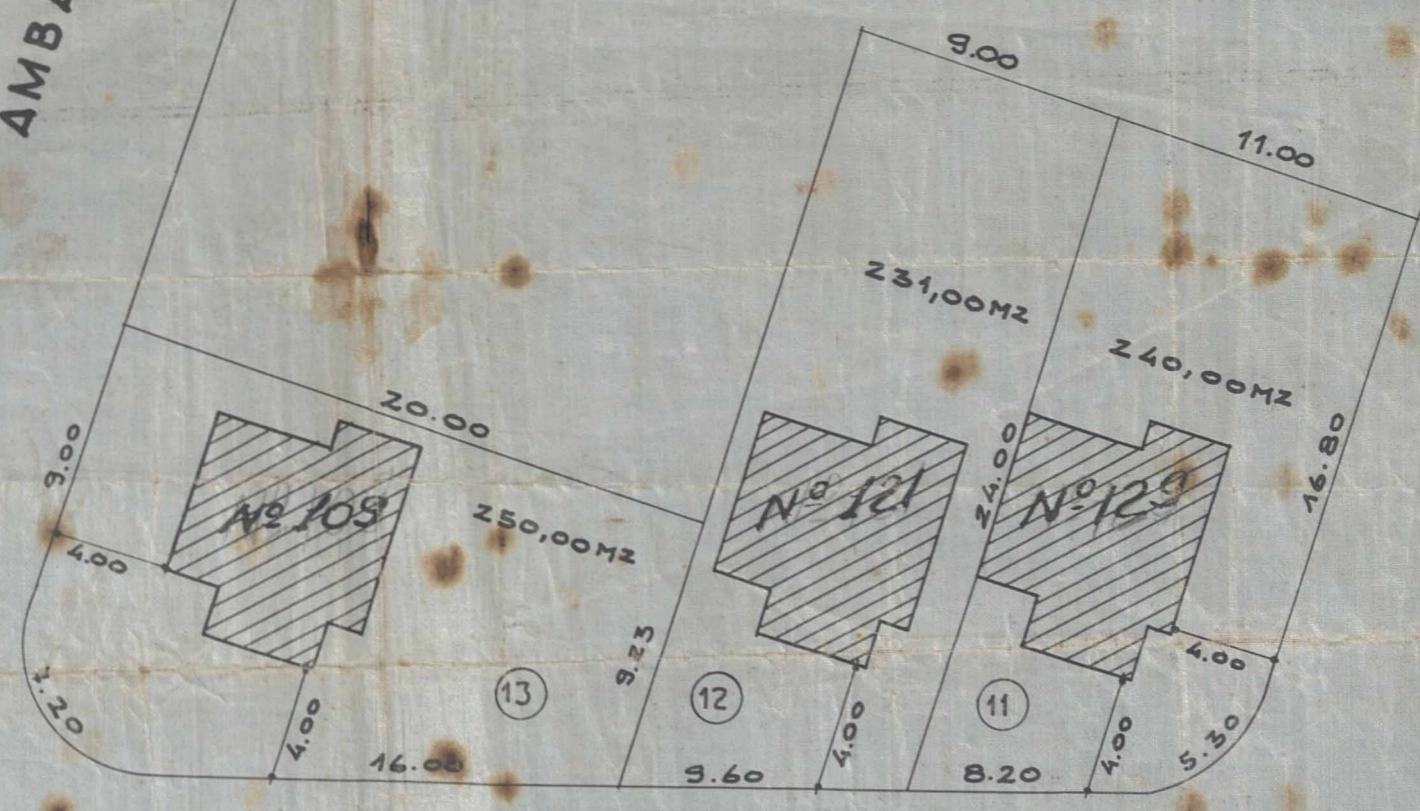

PROJETO PARA A CONSTRUÇÃO DE CASAS NO BAIRRO CALIFORNIA — NOVA IGUASSÚ — ESCALA: 1:250

8 casas
Tipo C.T.H. 34,60

Guia 3231 de 8.9.52

TRIUNFO DO

RUA

PRELIMINAR DE PROJETO DE NOVA IGUASSÚ

APROVADO Nº 3 *Subant. 82*

Valor *8 casas-proletarias*

Valor *4800,151*

D

RUA DAS AMÉRICAS

E

APROVO

N.º Iguaçu, 2.4.52

Reza

O PROPRIETARIO:

Reza Looze, Porteiro

O AUTOR DO PROJETO:

José Alfred Jun
C.R.E.A. 4860-D

José AM Sousa Monteiro da Silva
C.R.E.A. 4860-D

RUA

SANTO

ANTONIO

RUA ARARIBÓIA