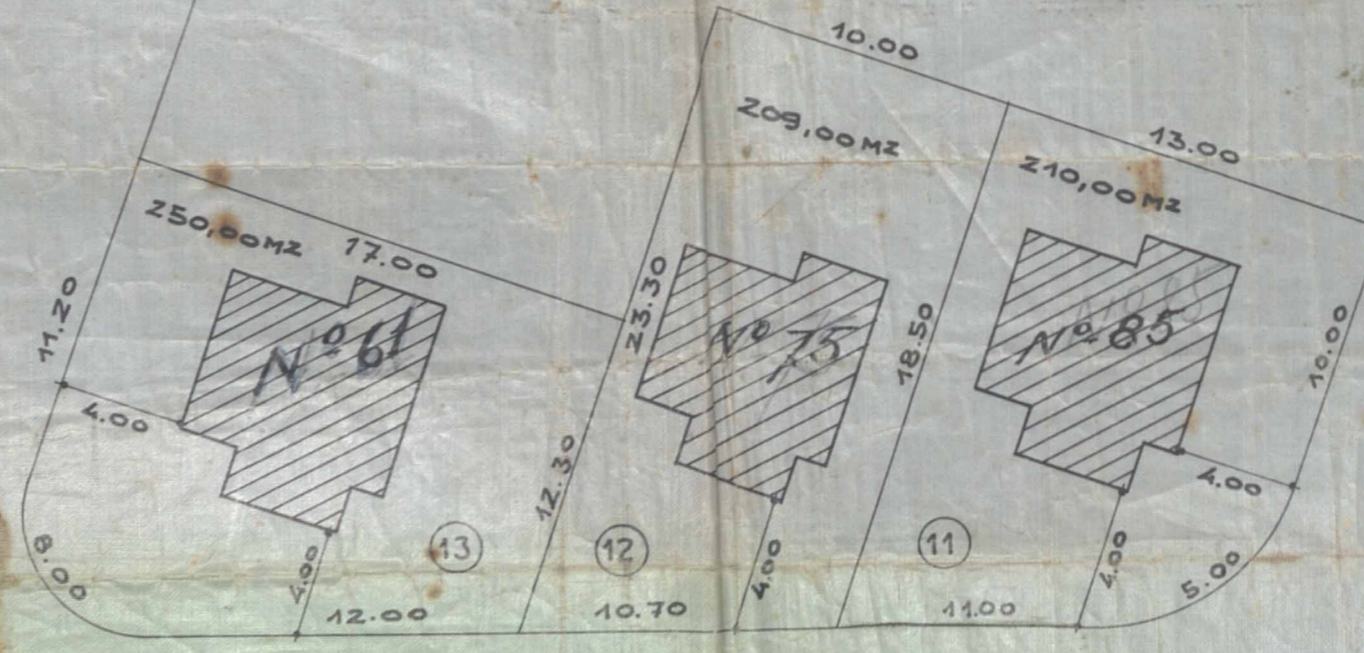

O PROPRIETARIO:

Reza Looze, Porteiro

O AUTOR DO PROJETO:

José Alfred Jun
 C.R.E.A. 4860-D

José AM Sousa Monteiro da Silva
 C.R.E.A. 4860-D

RUA

SANTO

ANTONIO