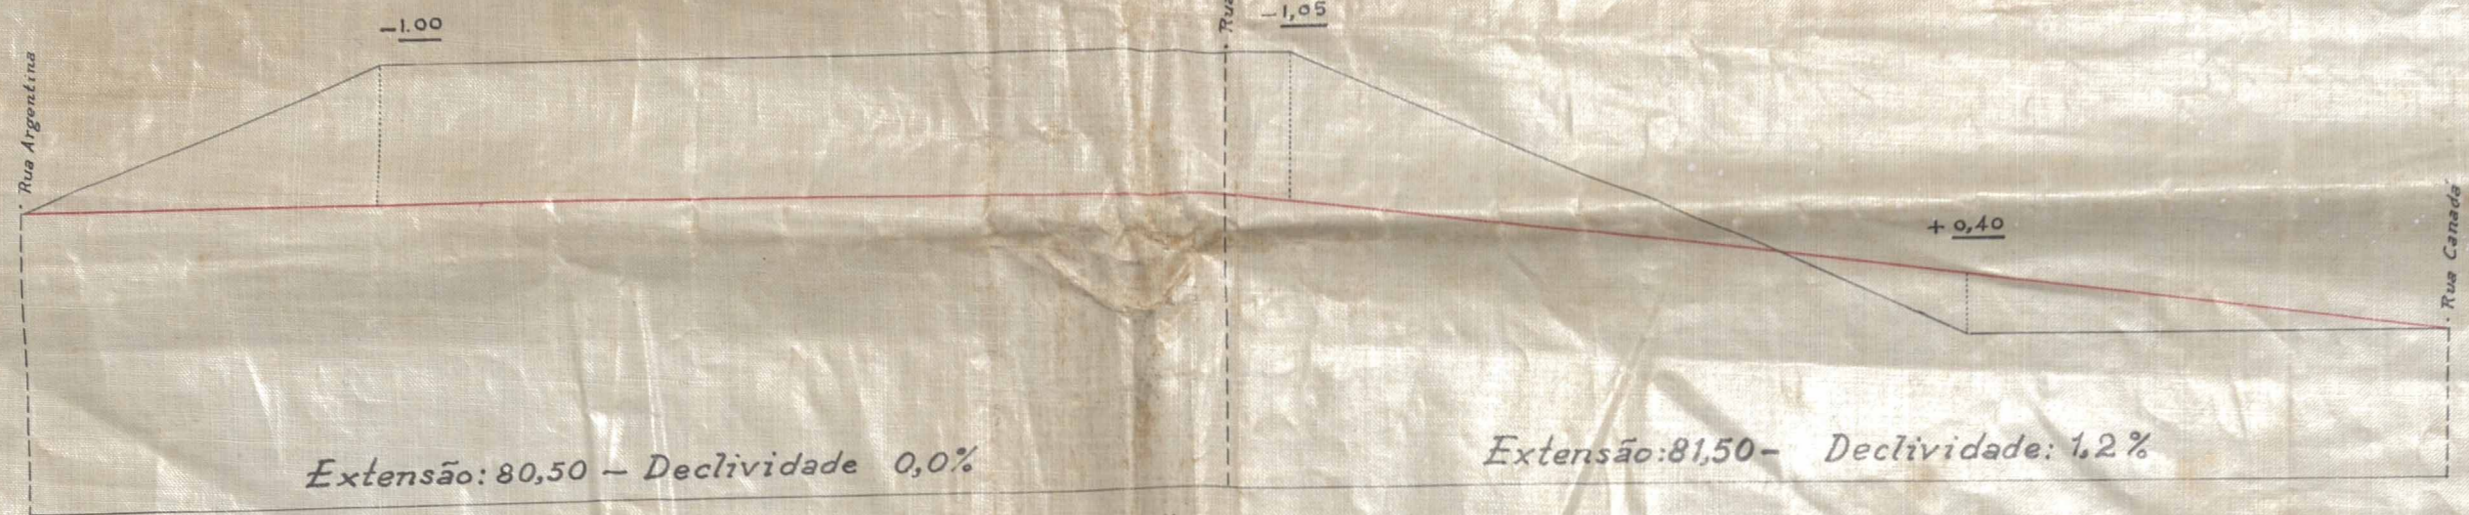

# Seções dos eixos das ruas

Escala:

Horizontal: 1:500  
Vertical: 1:50

S

Rua Cuba  
Extensão: 171 mts.

esquina

Rua Panamá  
Extensão: 162 mts.

Rua Canadá  
Extensão: 171 mts.