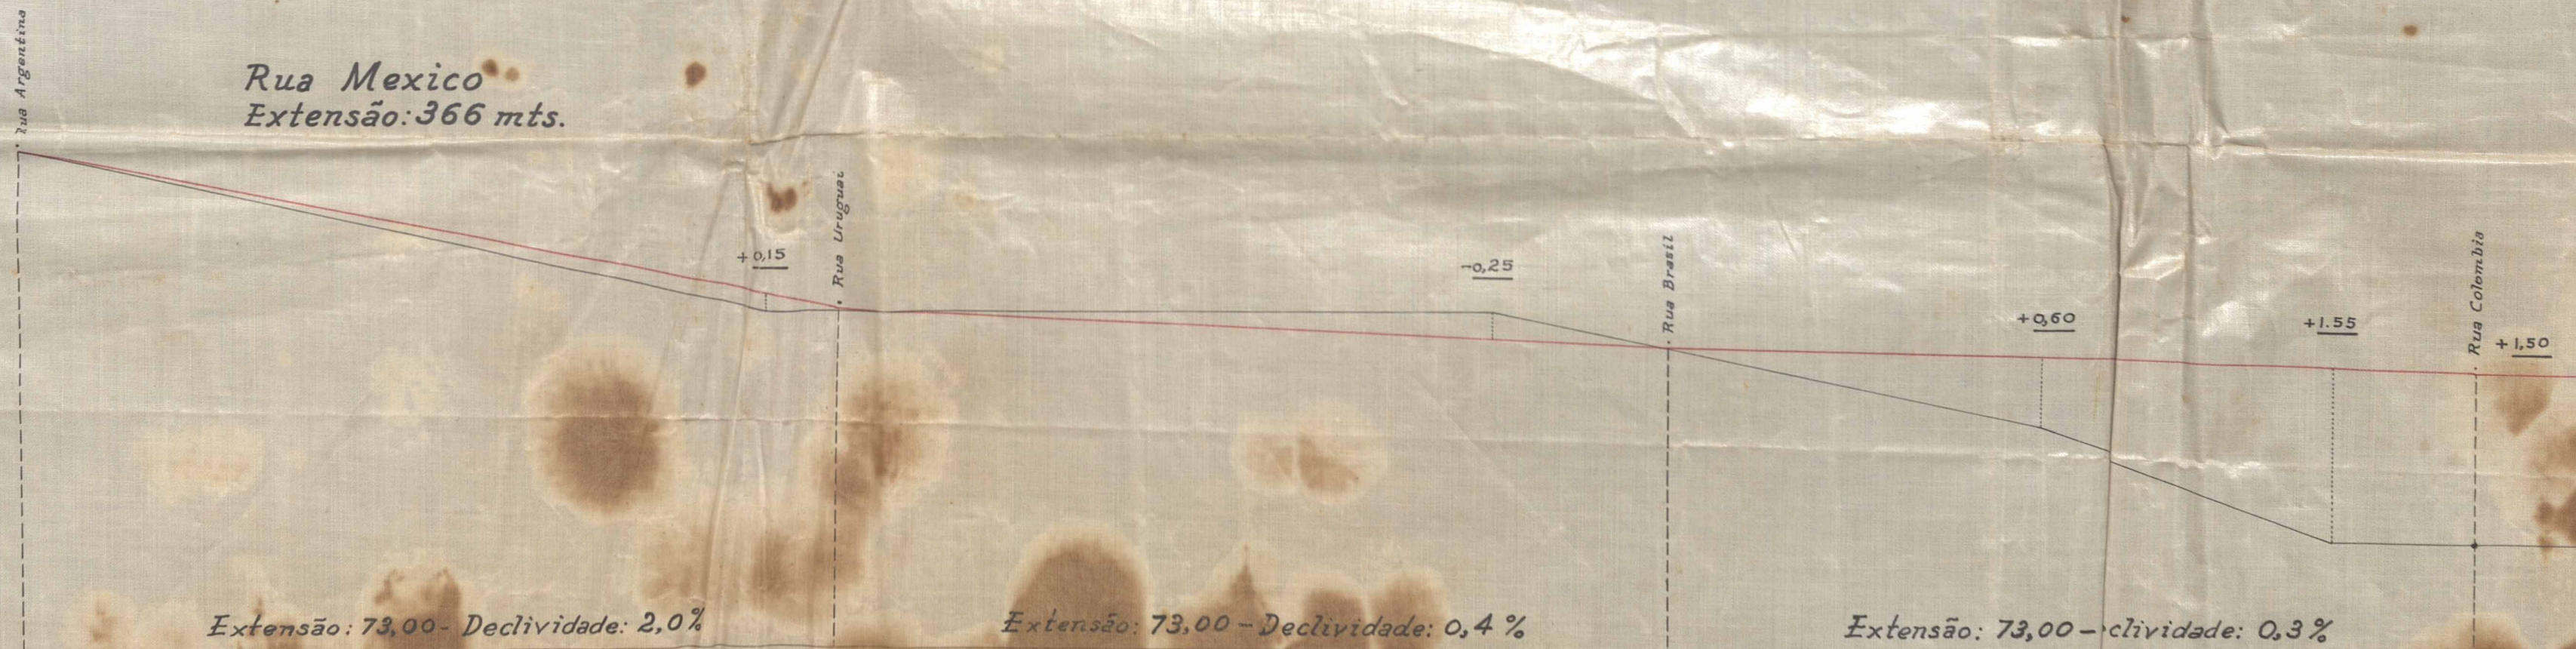

# Seções dos eixos das ruas

Escala:

Horizontal: 1:500  
Vertical: 1:50

S

Rua Cuba  
Extensão: 171 mts.

esquina

Rua Panamá  
Extensão: 162 mts.

Rua Canadá  
Extensão: 171 mts.

Rua Mexico  
Extensão: 366 mts.

Rua Caraló

Av. Nilo Pezanha

CONTINUA

690-22

ACERVO DIGITALIZADO

**CEDIM**  
CENTRO DE DOCUMENTAÇÃO E IMAGEM  
INSTITUTO MULTIDISCIPLINAR - UFRRJ

ARQUIVO DE PLANTAS