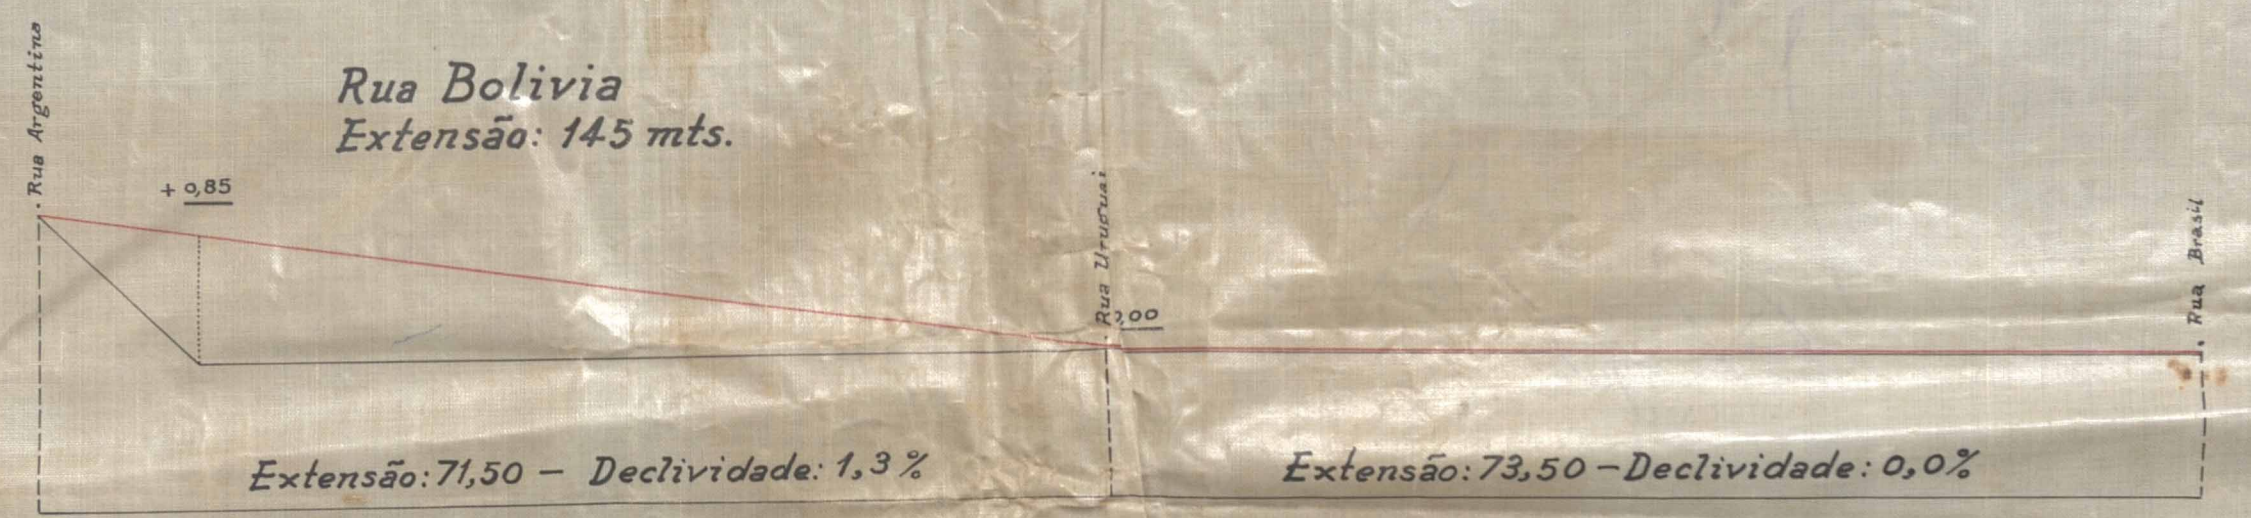

Rua Caraló

Av. Nilo Pezanha

CONTINUA

690-22