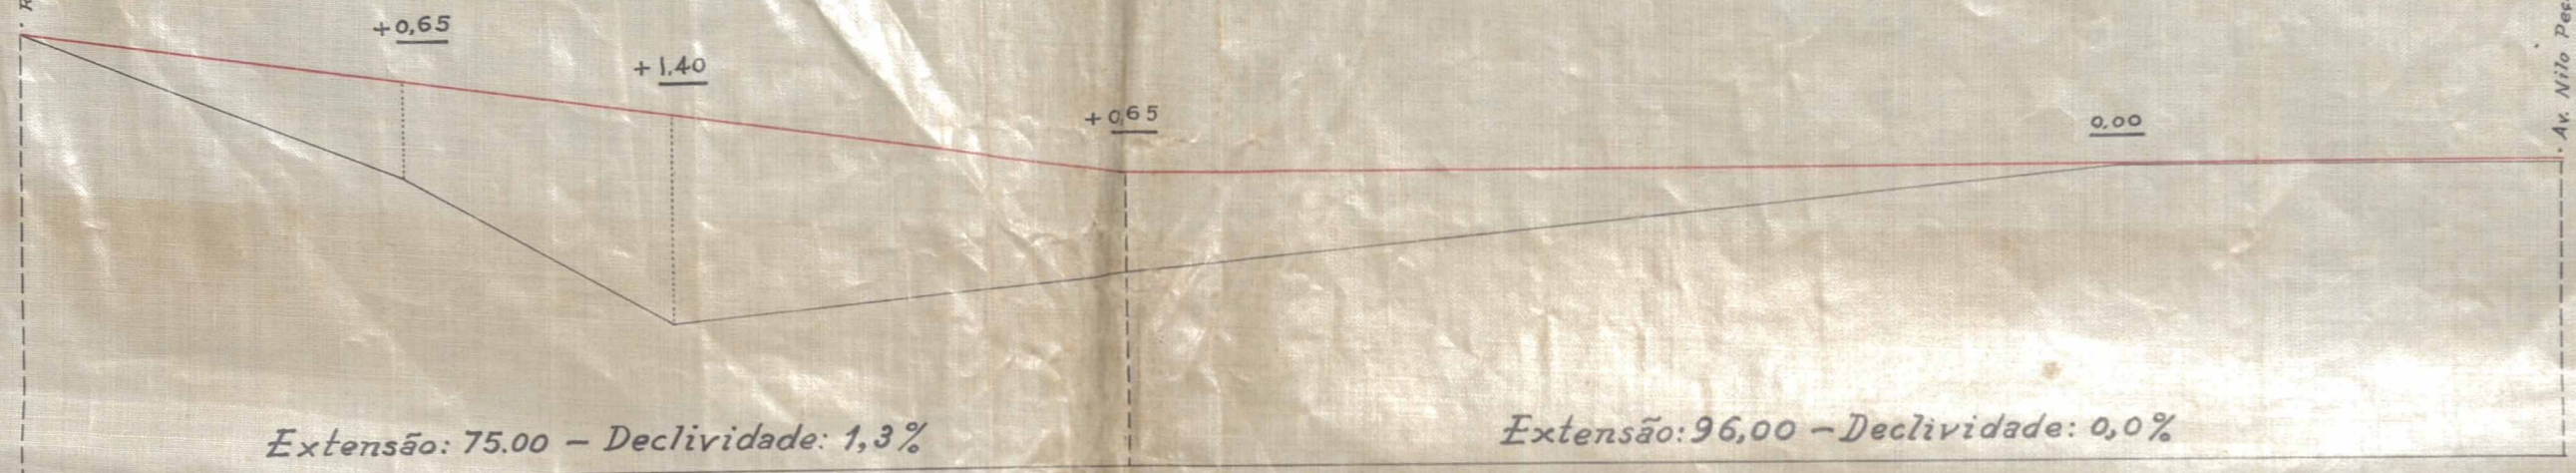

# Seções dos eixos das ruas

Escala:

Horizontal: 1:500  
Vertical: 1:50

S

Rua Cuba  
Extensão: 171 mts.

esquina

Rua Panamá  
Extensão: 162 mts.

Rua Canadá  
Extensão: 171 mts.