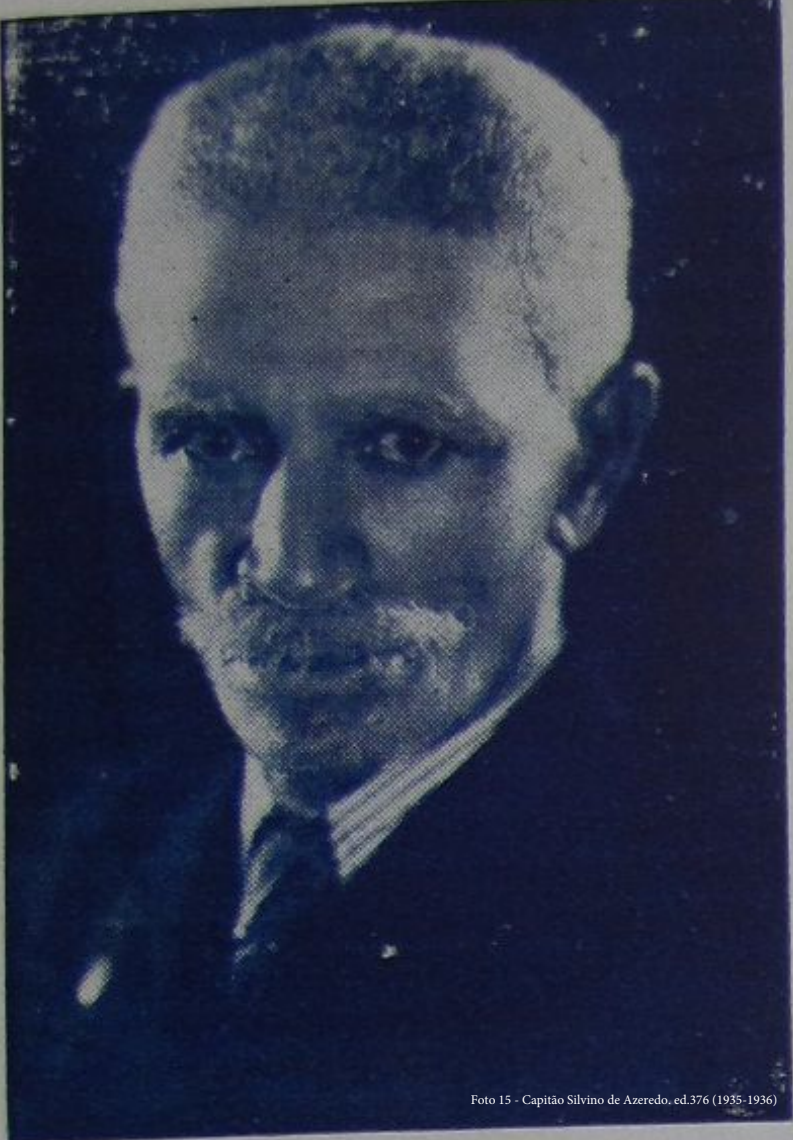

FICHA DE META DADOS – CEDIM 2018/1	
Nome da Pasta	Álbum de Personalidades.
Autor/Instituição	Jornal <i>A Crítica</i> .
Número de Documentos	76
Quantidade e tipo de documentação	Fotografias.
Dia/ Mês/Ano	1935 a 1936.
Formato	76 PDF's.
Resumo	A coleção reúne fotografias de personagens da história iguaçuana publicadas no Jornal <i>A Crítica</i> , entre os anos de 1935 e 1936. As mulheres, homens e crianças contidos nessas imagens pertencem às principais famílias do município como, por exemplo, os Azeredos, Rinaldi e os Herculano de Mattos.
Palavras-Chave	Personalidades, Famílias, Nova Iguaçu.
Notas explicativas	As fotografias encontram-se em bom estado, estando a maioria em preto e branco, e também na tonalidade sépia. Todas as imagens possuem legendas com as seguintes informações: número da foto, nome do personagem iguaçuano, número da edição do jornal e o ano de publicação.

Foto 9 - Avelina Martins De Azeredo. ed.376 (1935-1936)

Foto 10 - Avelino de Azeredo. cd.376 (1935-1936)

Foto 14 - Belmiro S. Sobrinho. ed.376 (1935-1936)

Foto 15 - Capitão Silvino de Azeredo, ed.376 (1935-1936)