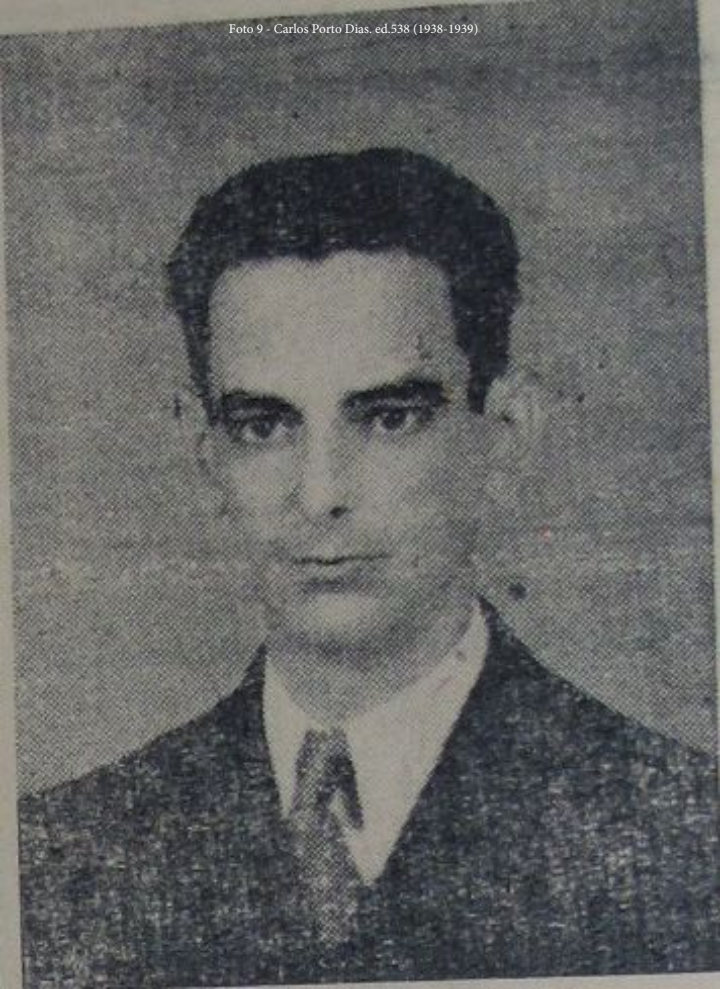

<b>FICHA DE META DADOS – CEDIM 2018/1</b>	
<b>Nome da Pasta</b>	Álbum de Personalidades.
<b>Autor/Instituição</b>	<i>Jornal A Crítica.</i>
<b>Número de Documentos</b>	26
<b>Quantidade e tipo de documentação</b>	Fotografias.
<b>Dia/ Mês/Ano</b>	1938 a 1939.
<b>Formato</b>	26 PDF's.
<b>Resumo</b>	A coleção reúne fotografias de personagens da história iguaçuana publicadas no <i>Jornal A Crítica</i> , entre os anos de 1938 e 1939. As mulheres e homens contidos nessas imagens pertencem às principais famílias do município como, por exemplo, os Azeredos, Rinaldi e os Herculano de Mattos.
<b>Palavras-Chave</b>	Personalidades, Famílias, Nova Iguaçu.
<b>Notas explicativas</b>	As fotografias encontram-se em bom estado, estando a maioria em preto e branco, e também na tonalidade sépia. Todas as imagens possuem legendas com as seguintes informações: número da foto, nome do personagem iguaçuano, número da edição do jornal e o ano de publicação.

Foto 7 - Cap. Silvino de Azeredo. ed.522 (1938-1939)

Foto 8 - Cap. Sívino de Azeredo. ed.589 (1938-1939)

Foto 10 - Deinha Rinaldi. ed.526 (1938-1939)

Foto 12 - João Guimarães, ed.529 (1938-1939)

Foto 14 - Maria Helena de Oliveira. ed.551 (1938-1939)

Foto 15 - Mariana Rosa, ed.590 (1958-1969)

Foto 16 - Mario centro-avante alvi-rubros. ed.548 (1938-1939)

Foto 17 - Mario centro-avante alvi-rubros. ed.566 (1938-1939)

Foto 18 - Masly Matrus. ed. 579 (1918-1939)