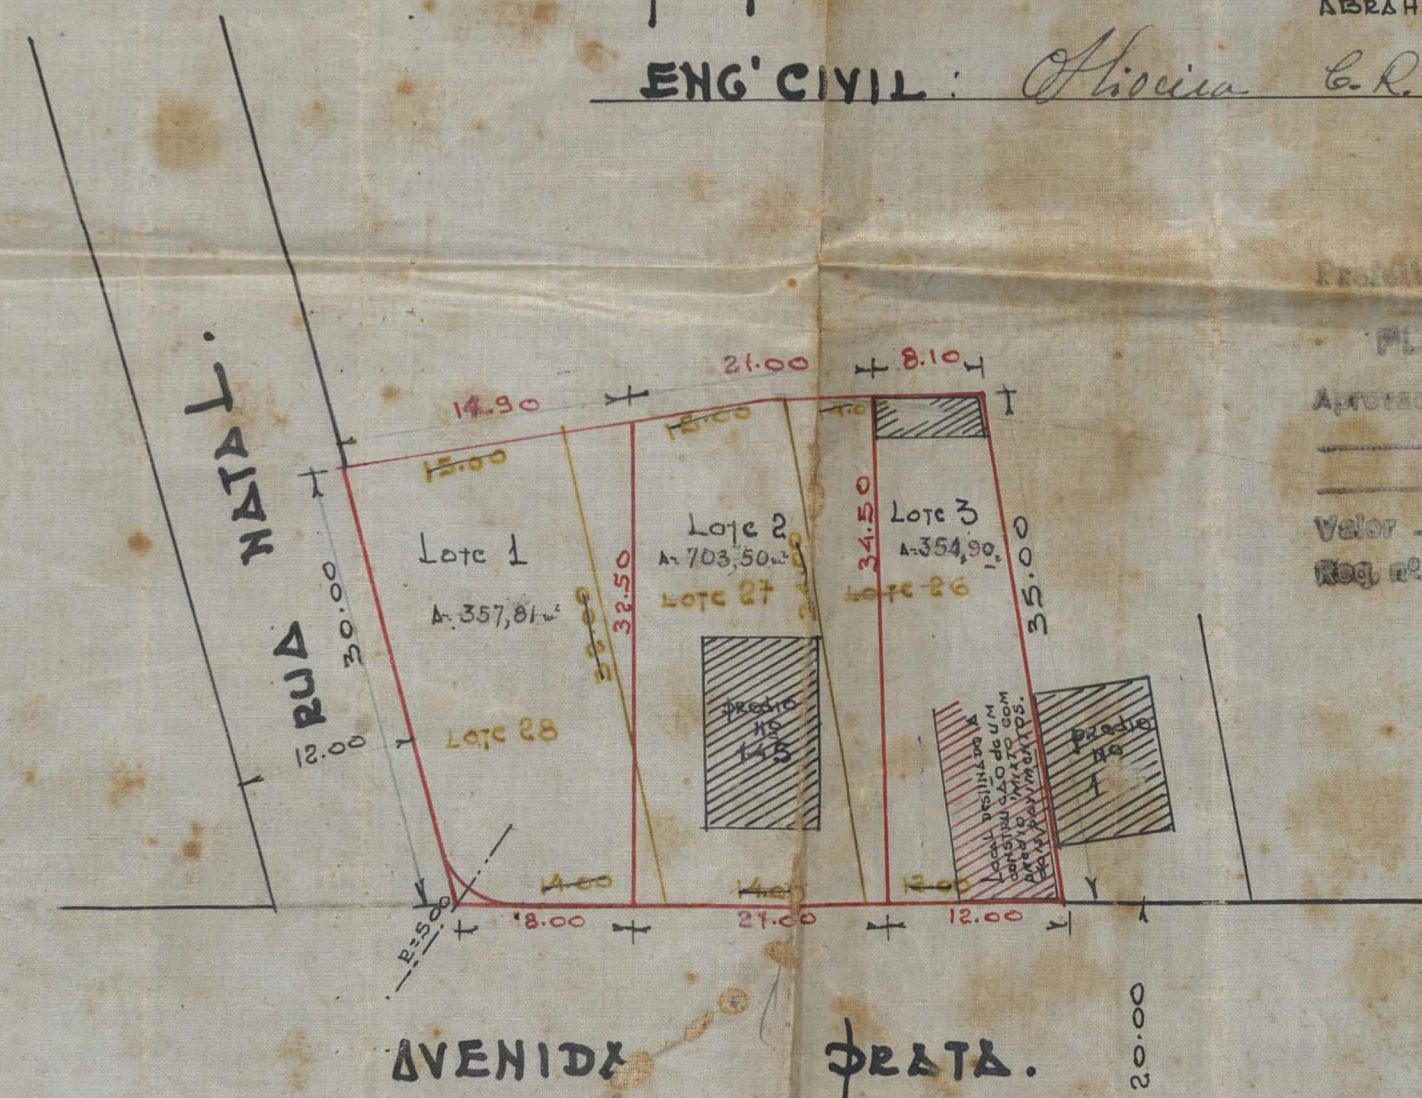

PROJETO PARA MODIFICAÇÃO DOS LOTES 26-27 E 28
DA AVENIDA PRATA, ESQUINA DA RUA
NATAL. PROJETO DE LOTEAMENTO APROVADO N.º 186. (GAVETA N.º 7)

P. M. N. I.
ARQUIVO DA D. E.
PLANTA N.º 113/46

PROPRIETARIO: Abraão Andalaft
ABRAÃO ANDALAFTH.

ENG. CIVIL: Flórcia C.R.E.A. 2308-D

E/c. 1: 500

Proj. Municipal de Nova Iguaçu
DIVISÃO DE ENGENHARIA
PLANO DE REMODELAÇÃO
Aprovado em 28 de 8 de 1945

Valor 3 lotes (relocamento)
Reg. nº 132/45

APROVO
N.º 190866 28-8-45
Petuli
Prefeito

NOVA IGUAÇU

Rua Prata, No 1

449-G.24

449-G.24