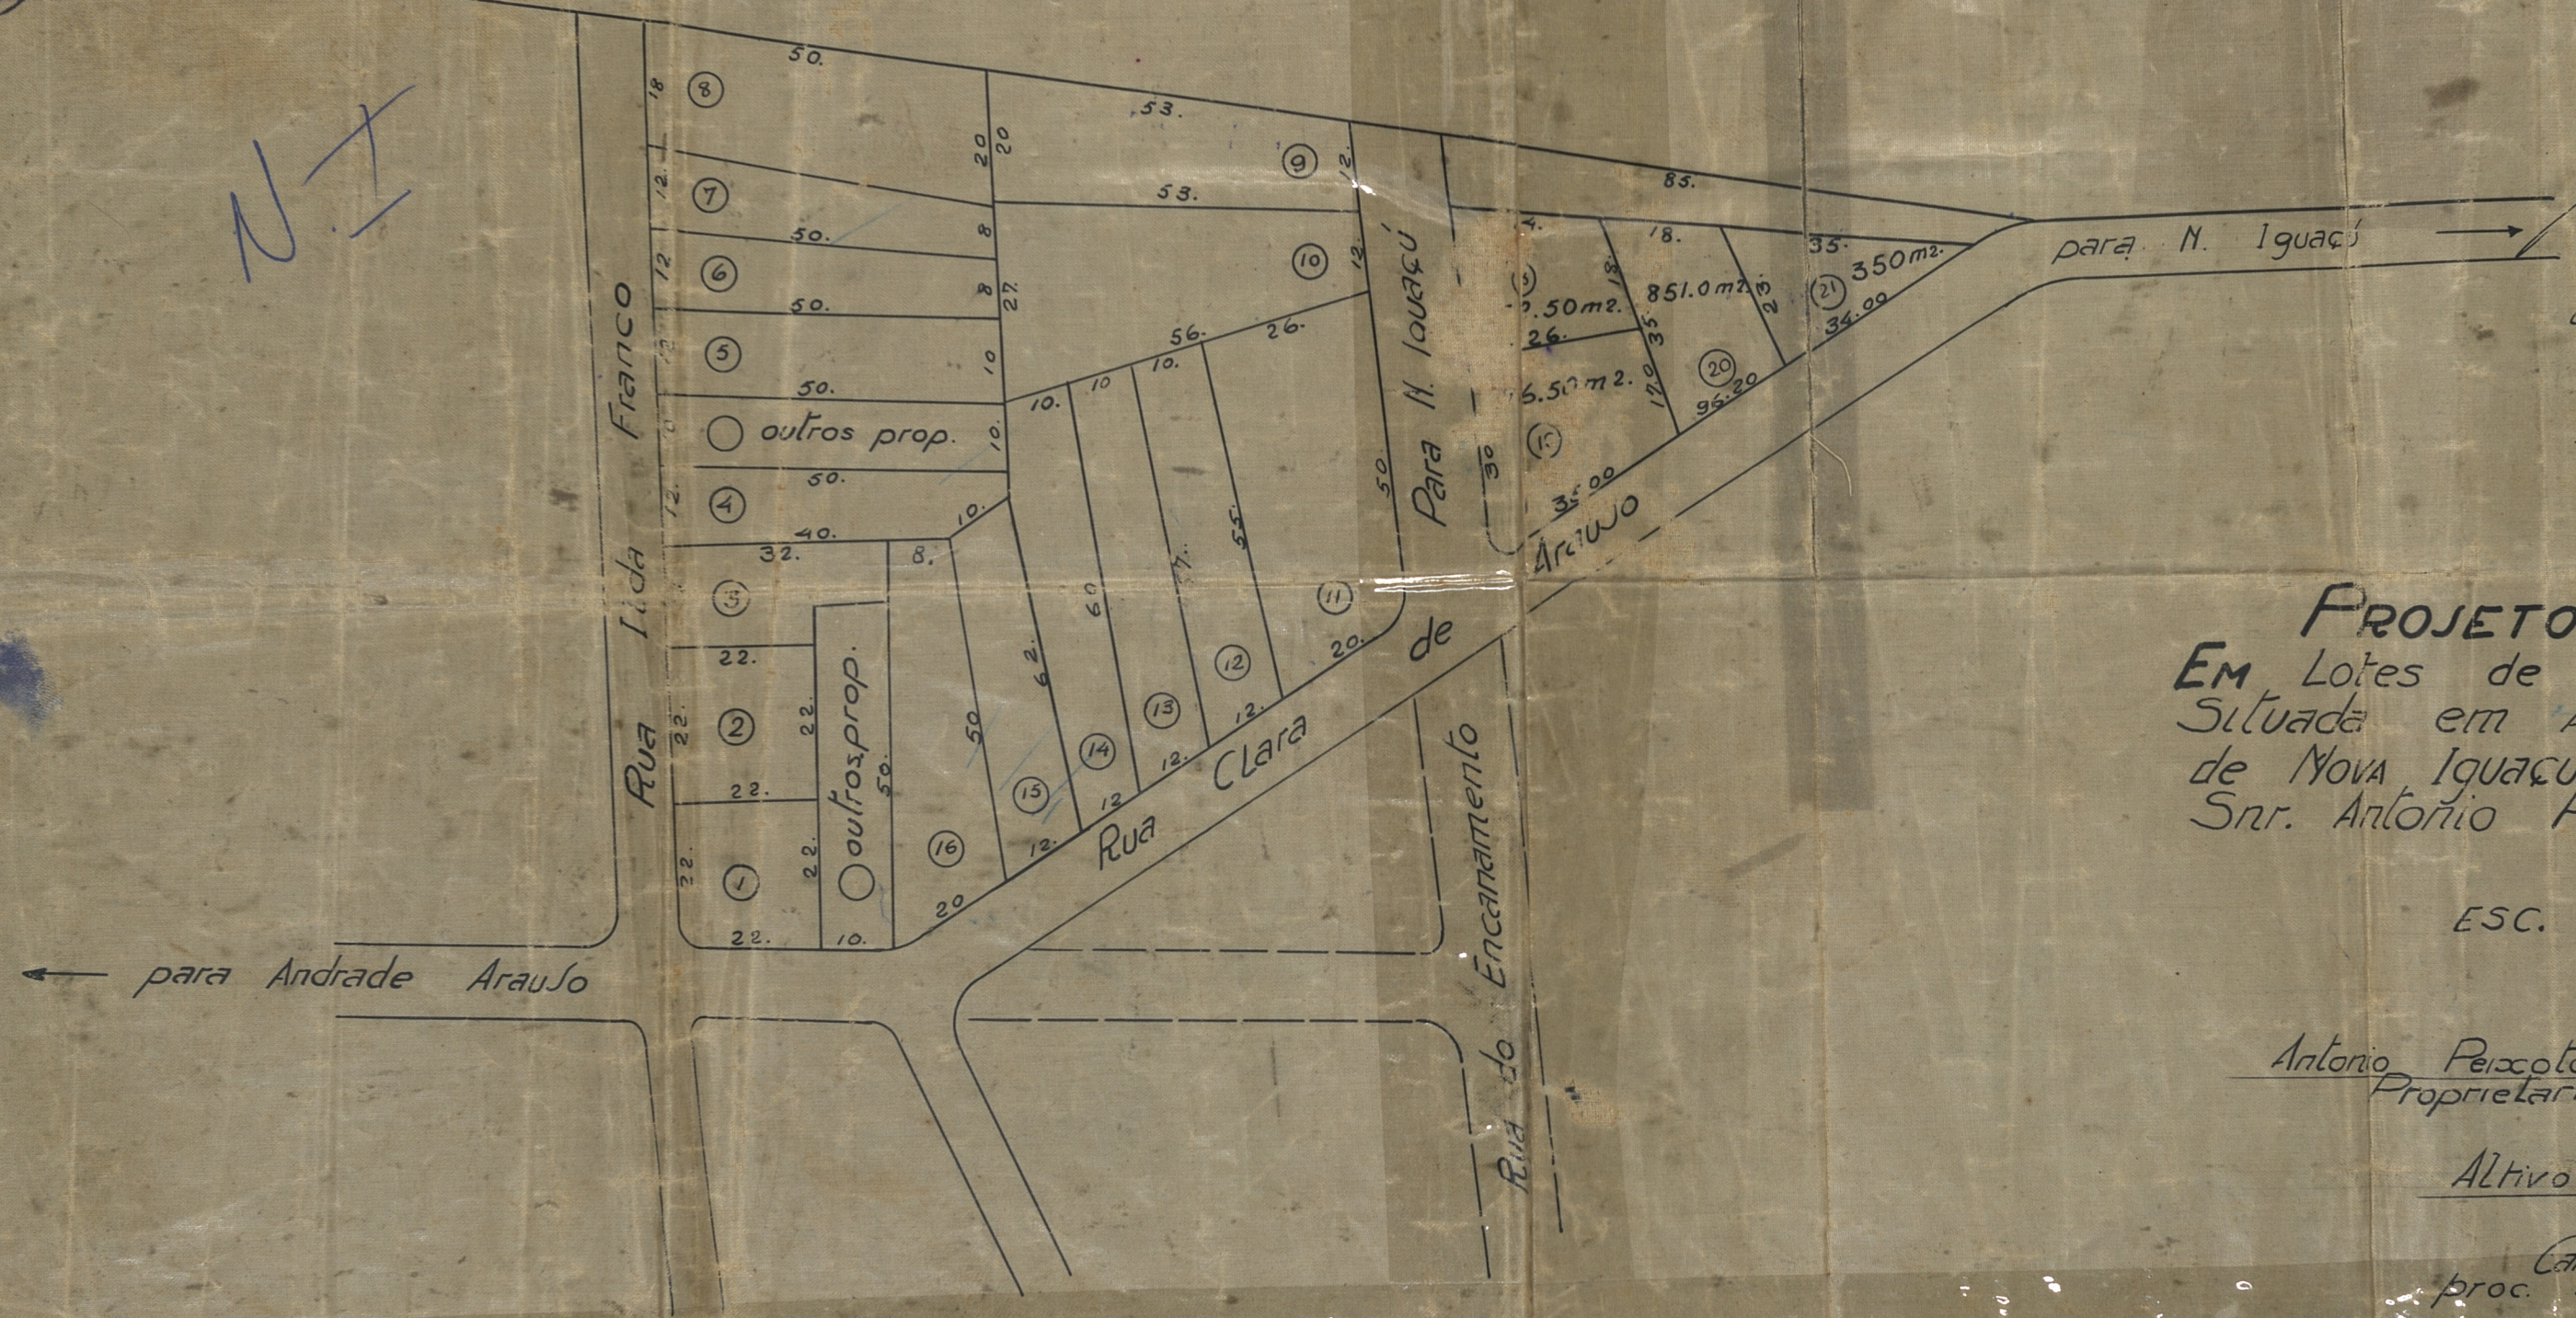

| FICHA DE META DADOS – CEDIM 2020.1 | |
|---|--|
| Nome da Pasta | Arquivo de Plantas da Prefeitura da Cidade de Nova Iguaçu |
| Autor/Instituição | Secretaria Municipal de Desenvolvimento Urbano - SMDU |
| Número de Documentos | 2 |
| Quantidade e tipo de documentação | Uma planta |
| Dia/ Mês/Ano | *** |
| Série | 157/46 |
| Formato | *** |
| Resumo | <p>O acervo contempla tanto plantas residenciais e comerciais, quanto plantas de loteamento na cidade de Nova Iguaçu na primeira metade do século XX. Depositadas junto a Secretaria Municipal de Infraestrutura-SEMIF/Subsecretaria de Urbanismo de Nova Iguaçu, a documentação possui dados como nome do proprietário, logradouro, dimensões do terreno e profissional responsável pela obra. Dentre as plantas já digitalizadas, está o prédio da câmara Municipal, edificada em 1907 sendo posteriormente ocupado pela Prefeitura Municipal até sua demolição em 1964. Loteamento de bairros inteiros como Austin, Vila Anita e Caiçara. A maior parte da documentação</p> |

157-46

Antonio Dixoto Machado Lobo
no Peçamento.

Estado do Rio de Janeiro
Prefeitura da Cidade de Nova Iguaçu

P. M. N. I.
ARQUIVO DA D. E.
PLANTA N.º 13

157/46

N.º 5 Nota

N.º 1

Handwritten notes and signatures, including '16/2/52' and a signature.

PROJETO PARA DIVISÃO
EM Lotes de uma pequena Área
Situada em ANDRADE ARAUSO, 1.º Distrito
de Nova Iguaçu de propriedade do
Snr. Antonio Peixoto Machado Lobo

ESC. 1:500

Antonio Peixoto Machado Lobo
Proprietario