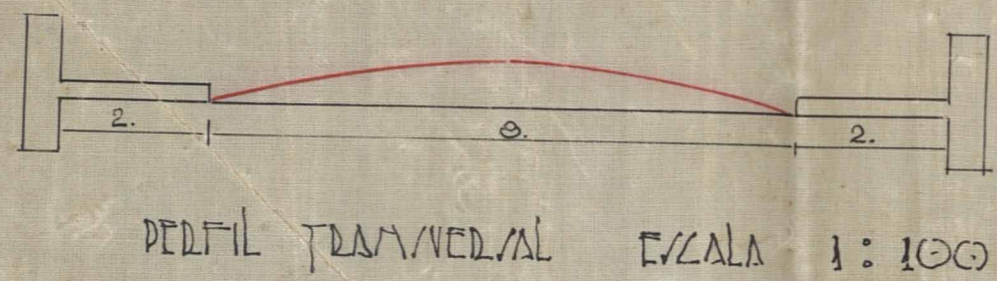

ÁREA TOTAL = 34.768,00 m²

ESCALA 1:1.000

Prefeitura Municipal de Nova Lusitânia
DIVISÃO DE ENGENHARIA
PLANO DE RECONSTRUÇÃO
Aprovado em 26 Abril 1954
Modificação de loteamento em
zona rural
47 Lotes
2627/54 04