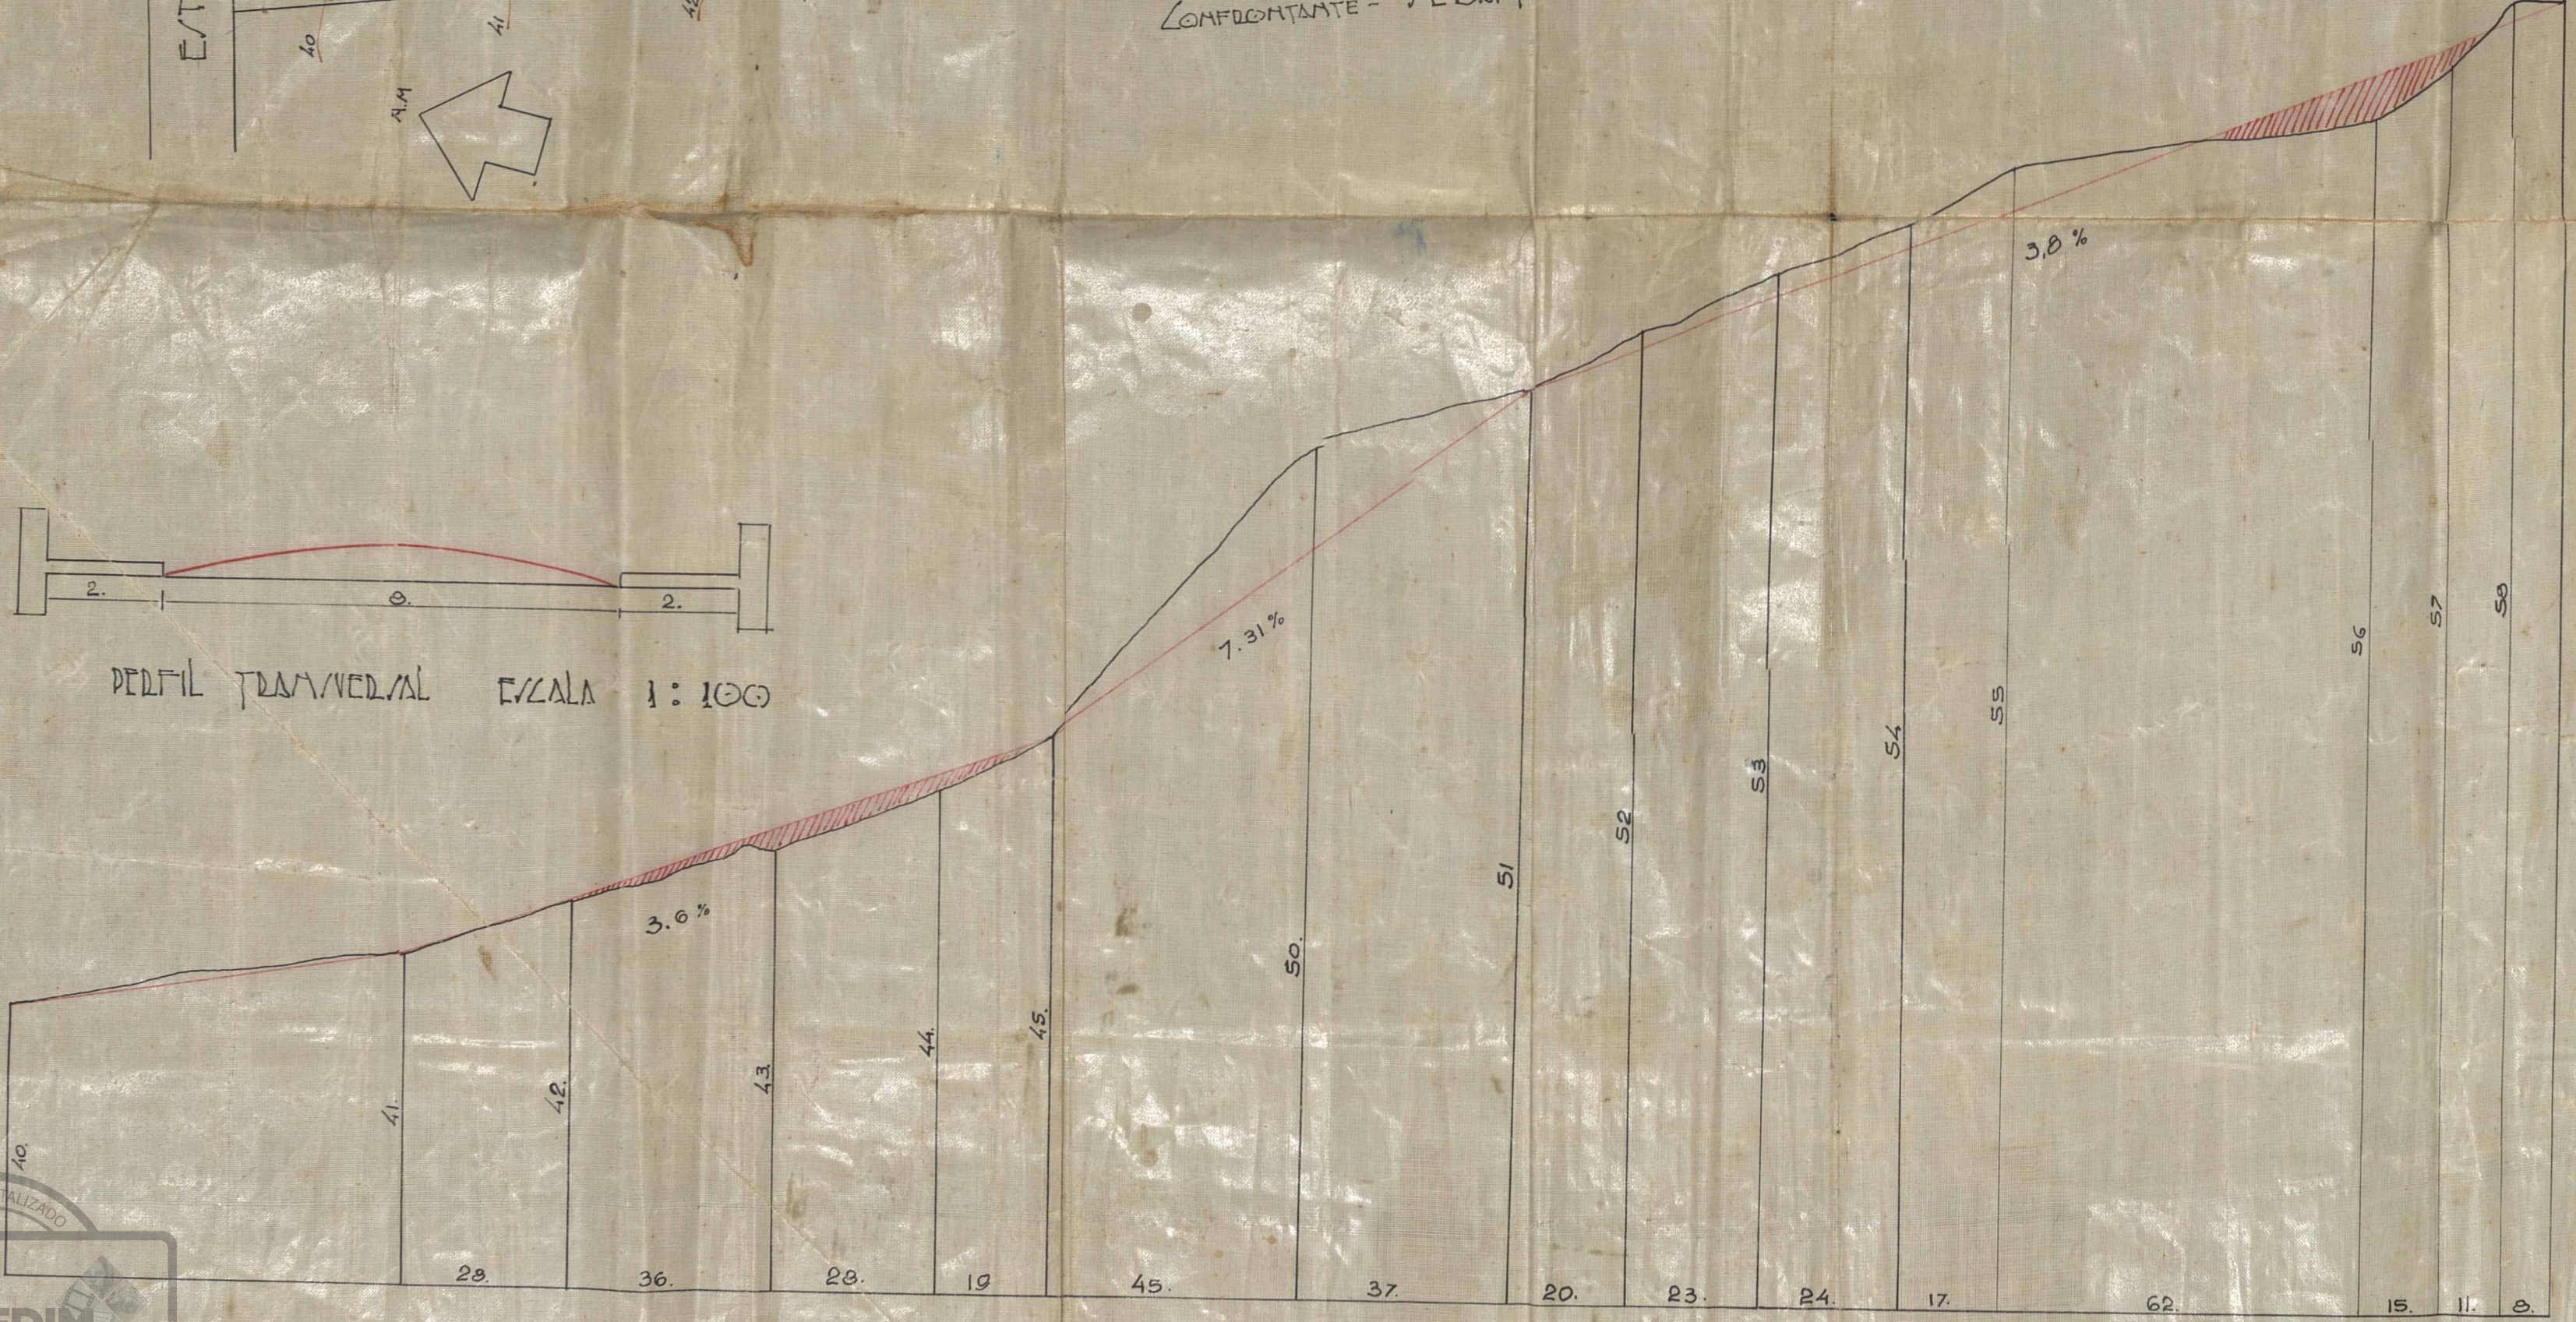

FICHA DE META DADOS – CEDIM 2019/2	
Nome da Pasta	Arquivo de Plantas da Prefeitura da Cidade de Nova Iguaçu
Autor/Instituição	Secretaria Municipal de Desenvolvimento Urbano - SMDU
Número de Documentos	2
Quantidade e tipo de documentação	Uma planta de loteamento
Dia/ Mês/Ano	26/04/1954
Série	27/47
Formato	A5
Resumo	O acervo contempla tanto plantas residenciais e comerciais, quanto plantas de loteamento na cidade de Nova Iguaçu na primeira metade do século XX. Depositadas junto a Secretaria Municipal de Infraestrutura-SEMIF/Subsecretaria de Urbanismo de Nova Iguaçu, a documentação possui dados como nome do proprietário, logradouro, dimensões do terreno e profissional responsável pela obra. Dentre as plantas já digitalizadas, está o prédio da câmara Municipal, edificada em 1907 sendo posteriormente ocupado pela Prefeitura Municipal até sua demolição em 1964. Loteamento de bairros inteiros como Austin, Vila Anita e Caiçara. A maior parte da documentação

ÁREA TOTAL = 34.768,00 m²

ESCALA 1:1.000

Prefeitura Municipal de Nova Lusitânia
DIVISÃO DE ENGENHARIA
PLANO DE RECONSTRUÇÃO
Aprovado em 26 Abril 1954
Modificação de loteamento em
zona rural
47 Lotes
2627/54 04