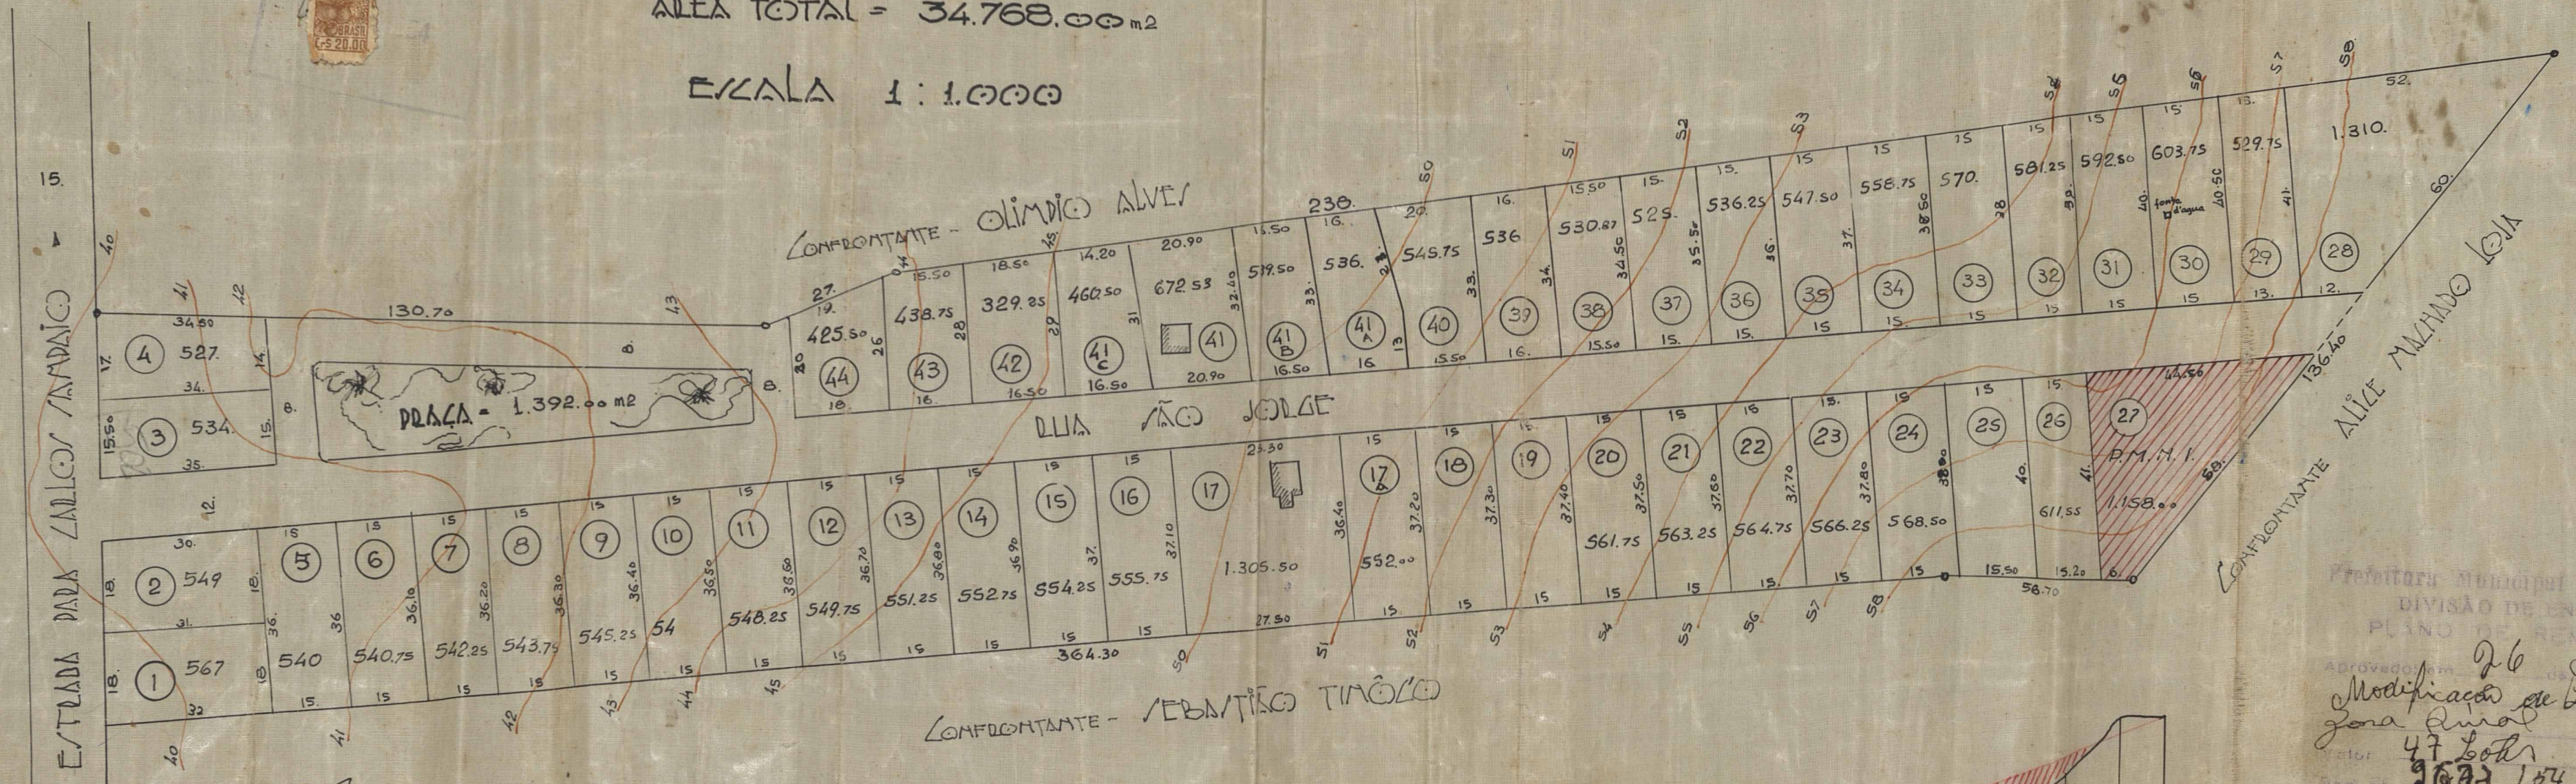

FICHA DE META DADOS – CEDIM 2019/2	
Nome da Pasta	Arquivo de Plantas da Prefeitura da Cidade de Nova Iguaçu
Autor/Instituição	Secretaria Municipal de Desenvolvimento Urbano - SMDU
Número de Documentos	2
Quantidade e tipo de documentação	Uma planta de loteamento
Dia/ Mês/Ano	26/04/1954
Série	27/47
Formato	A5
Resumo	O acervo contempla tanto plantas residenciais e comerciais, quanto plantas de loteamento na cidade de Nova Iguaçu na primeira metade do século XX. Depositadas junto a Secretaria Municipal de Infraestrutura-SEMIF/Subsecretaria de Urbanismo de Nova Iguaçu, a documentação possui dados como nome do proprietário, logradouro, dimensões do terreno e profissional responsável pela obra. Dentre as plantas já digitalizadas, está o prédio da câmara Municipal, edificada em 1907 sendo posteriormente ocupado pela Prefeitura Municipal até sua demolição em 1964. Loteamento de bairros inteiros como Austin, Vila Anita e Caiçara. A maior parte da documentação

27/47

PLANTA DE LOTEAMENTO DE UM EDIFÍCIO SITUADO A ESTRADA QUE VAI PARA ZARLLOS
SAMPALCO DISTANDO 1.235,00 metros DA ESTAÇÃO DE ALVIM.

PROPRIEDADE DO SENHOR AMÉLIO ALMEIDA

nota de 27/47

PROPRIETÁRIO
Amélio Almeida

ÁREA TOTAL = 34.768,00 m²

ESCALA 1:1.000

Prefeitura Municipal de Nova Lusitânia
DIVISÃO DE ENGENHARIA
PLANO DE RECONSTRUÇÃO
Aprovado em 26 Abril 1954
Modificação de loteamento em
zona rural
47 Lotes
2627/54 04