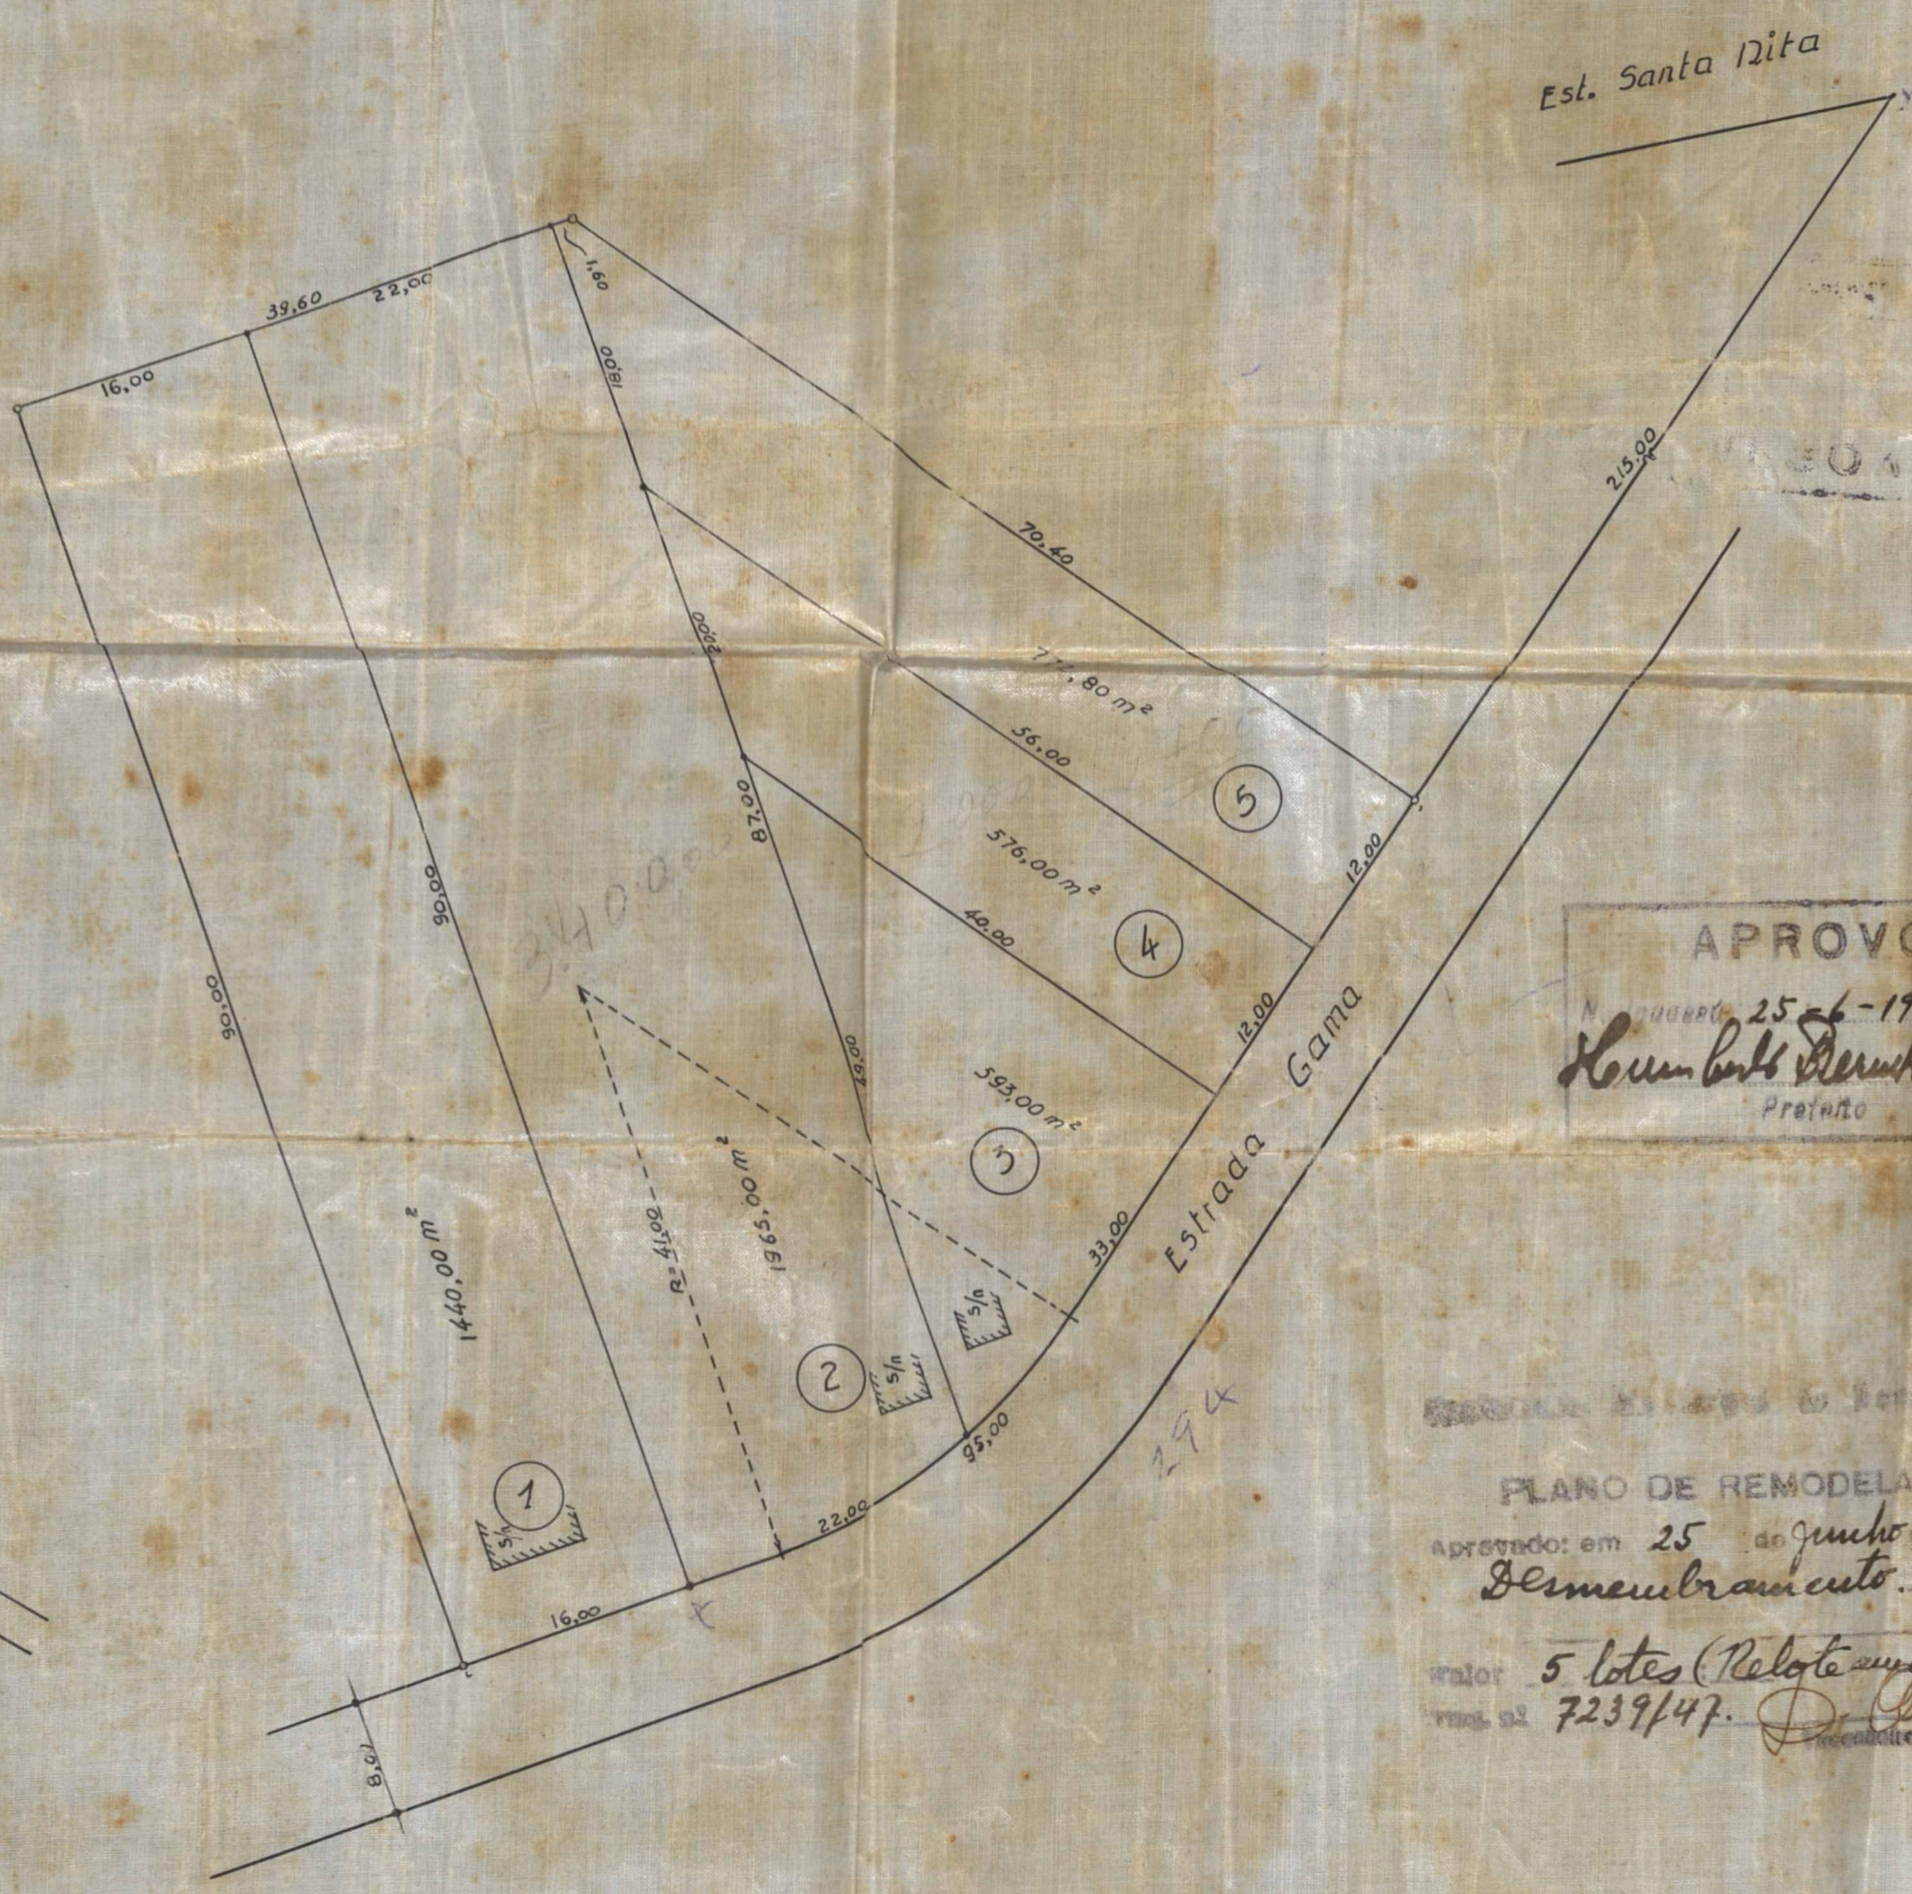

Planta para o loteamento do lote de terreno nº 87 da Estrada Gama, em Nova Leucá, distrito deste Município.

P. M. N. I.
ARQUIVO DA D. E.
PLANTA Nº 28/47

proprietario: M. M. M. L. S. S. S.

Engenheiro: Alvírio Ribeiro
Cart. nº 3000 C. W. E. X

APROVO
Nº 25-6-1947
Humberto de Azevedo
Prefeito

PLANO DE REMODELAÇÃO
Aprovação em 25 de junho de 1947
Desmembramento
valor: 5 lotes (Reloteamento)
nº 7239/47

Planta Esc. 1:500