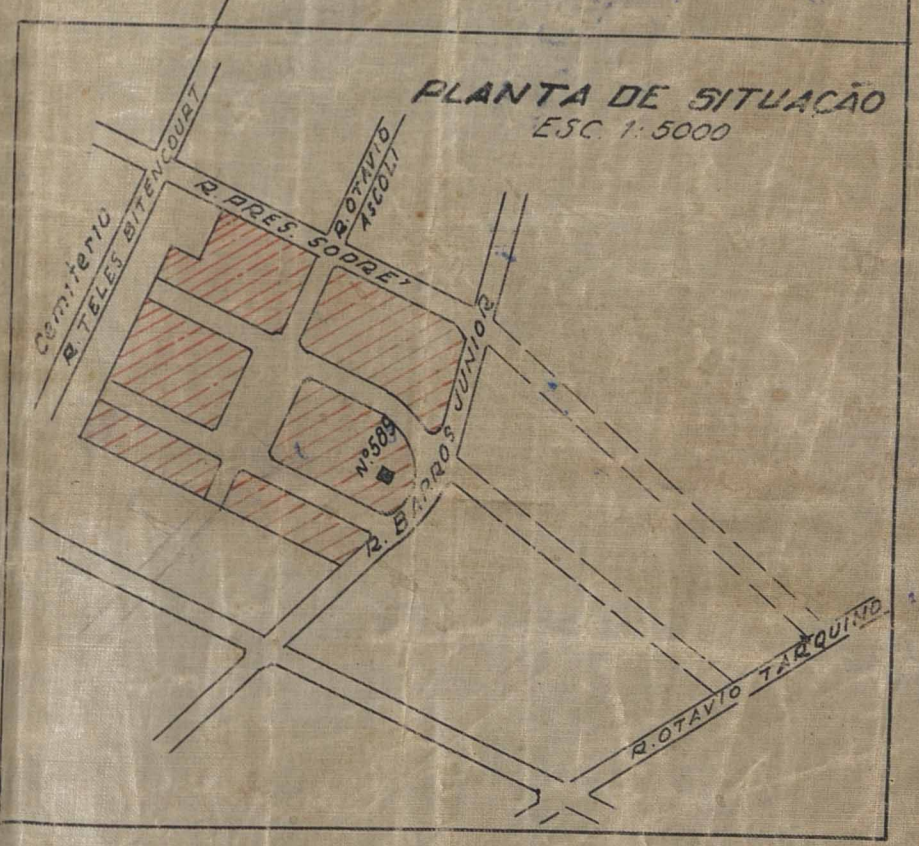

Ver 17/46

30/47

AREA: 35.220,11^{m²}
AREA DAS RUAS: 6.935^{m²}
AREA DA PRAÇA: 1.396,25^{m²}
~61 lotes~

P. M. N. I.
ARQUIVO DA D. E.
PLANTA Nº 30/47

O PROPRIETARIO: Cia. Copela Representadora e Imobiliária
Alberto Augusto de Souza Diretor
Hosio de Oliveira Diretor

27-12-15
Manoel Augusto de
Mendonça Diretor

5 Set. 1945
Valor Sobre 61 lotes
Rég. n.º 7449/45 Cart. n.º 11000/45

PLANTA DE
LOTEAMENTO DO TERRENO
A RUA BARROS JUNIOR Nº 589
NOVA IGUAÇU
ESC. 1:500