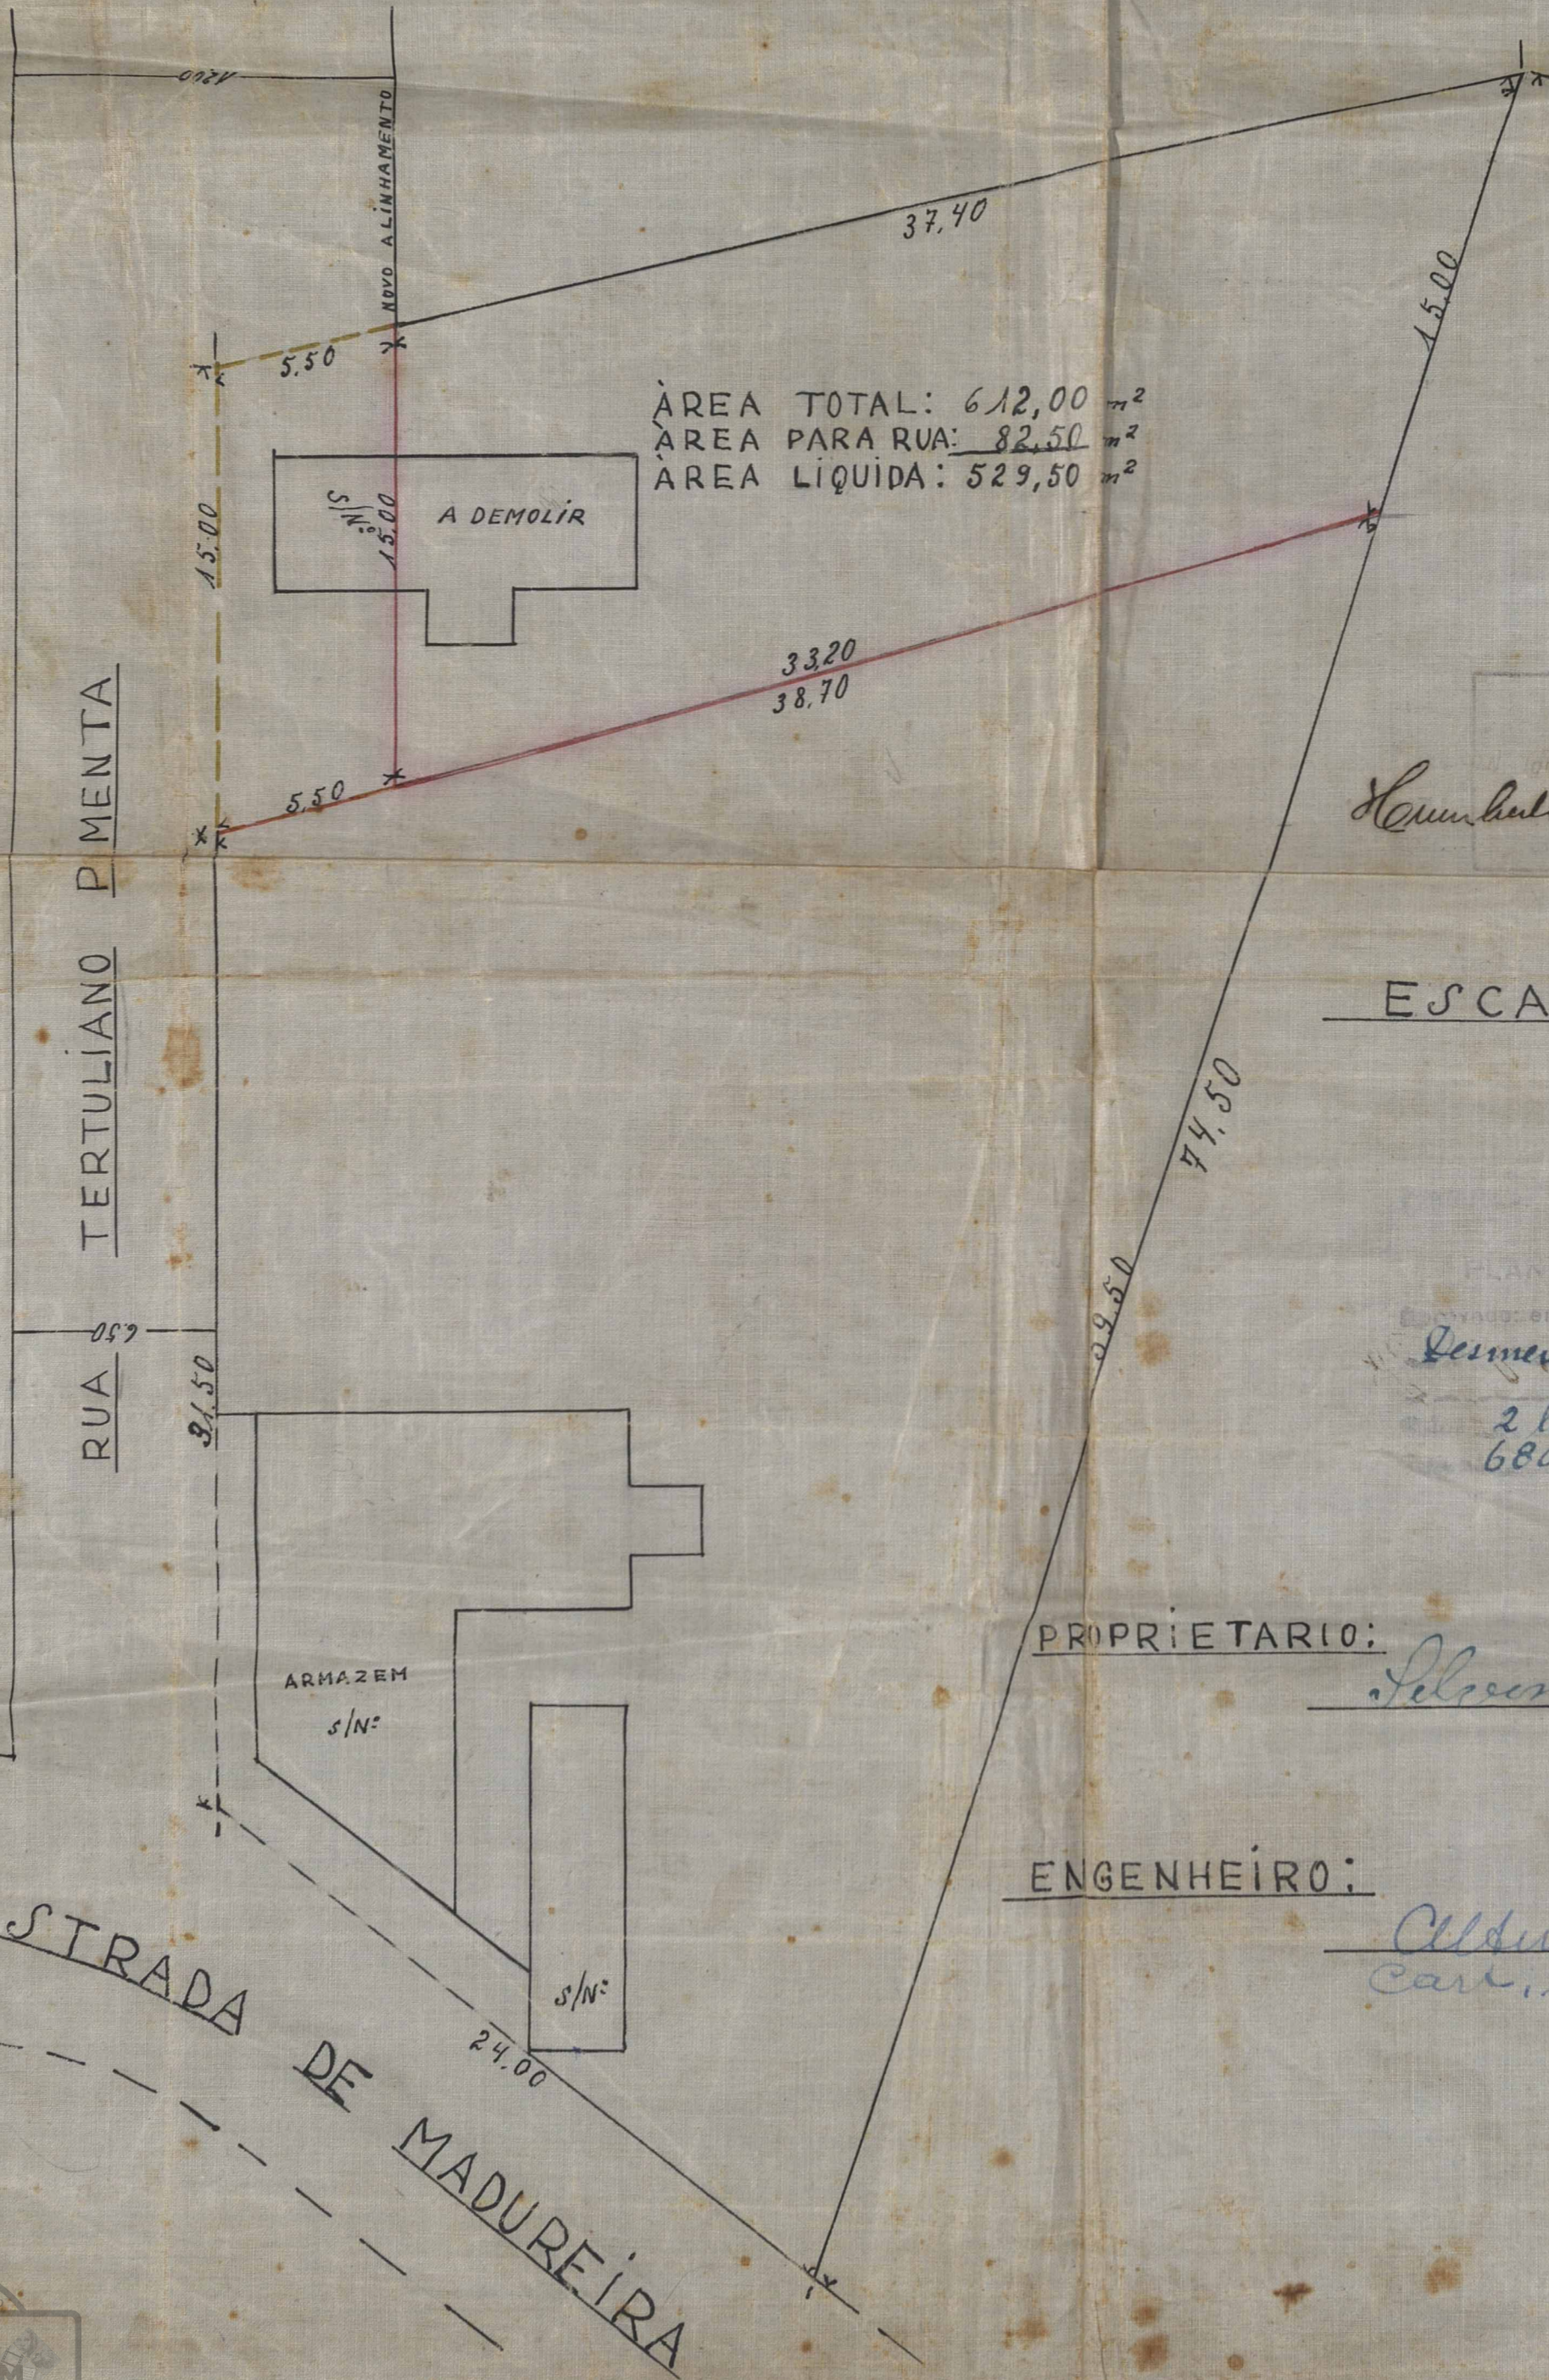

FICHA DE META DADOS – CEDIM 2019/2	
Nome da Pasta	Arquivo de Plantas da Prefeitura da Cidade de Nova Iguaçu
Autor/Instituição	Secretaria Municipal de Desenvolvimento Urbano - SMDU
Número de Documentos	2
Quantidade e tipo de documentação	Uma planta de desmembramento
Dia/ Mês/Ano	11/08/1947
Série	40/47
Formato	A4
Resumo	O acervo contempla tanto plantas residenciais e comerciais, quanto plantas de loteamento na cidade de Nova Iguaçu na primeira metade do século XX. Depositadas junto a Secretaria Municipal de Infraestrutura-SEMIF/Subsecretaria de Urbanismo de Nova Iguaçu, a documentação possui dados como nome do proprietário, logradouro, dimensões do terreno e profissional responsável pela obra. Dentre as plantas já digitalizadas, está o prédio da câmara Municipal, edificada em 1907 sendo posteriormente ocupado pela Prefeitura Municipal até sua demolição em 1964. Loteamento de bairros inteiros como Austin, Vila Anita e Caiçara. A maior parte da documentação

MINISTÉRIO DA EDUCAÇÃO
UNIVERSIDADE FEDERAL RURAL DO RIO DE JANEIRO
INSTITUTO MULTIDISCIPLINAR – CAMPUS NOVA IGUAÇU
CENTRO DE DOCUMENTAÇÃO E IMAGEM

	encontra-se em bom estado, mas também pode conter marcas de dobraduras e desgaste pelo manuseio contínuo.
Palavras-Chave	Planta; Nova Iguaçu; Estrada de Madureira; Rua Tertuliano Pimenta;
Notas explicativas	***

40-47

Silvino Pimenta de Moraes

Estado do Rio de Janeiro
Prefeitura da Cidade de Nova Iguaçu

40/47

PLANTA DE DESMEMBRAMENTO DO TERRENO DE PROPRIEDADE DO Sr. SILVINO PIMENTA DE MORAES, SITUADO À ESTRADA DE MADUREIRA, ESQUINA DA RUA TERTULIANO PIMENTA, FORA DO PERÍMETRO URBANO DE NOVA IGUAÇU.