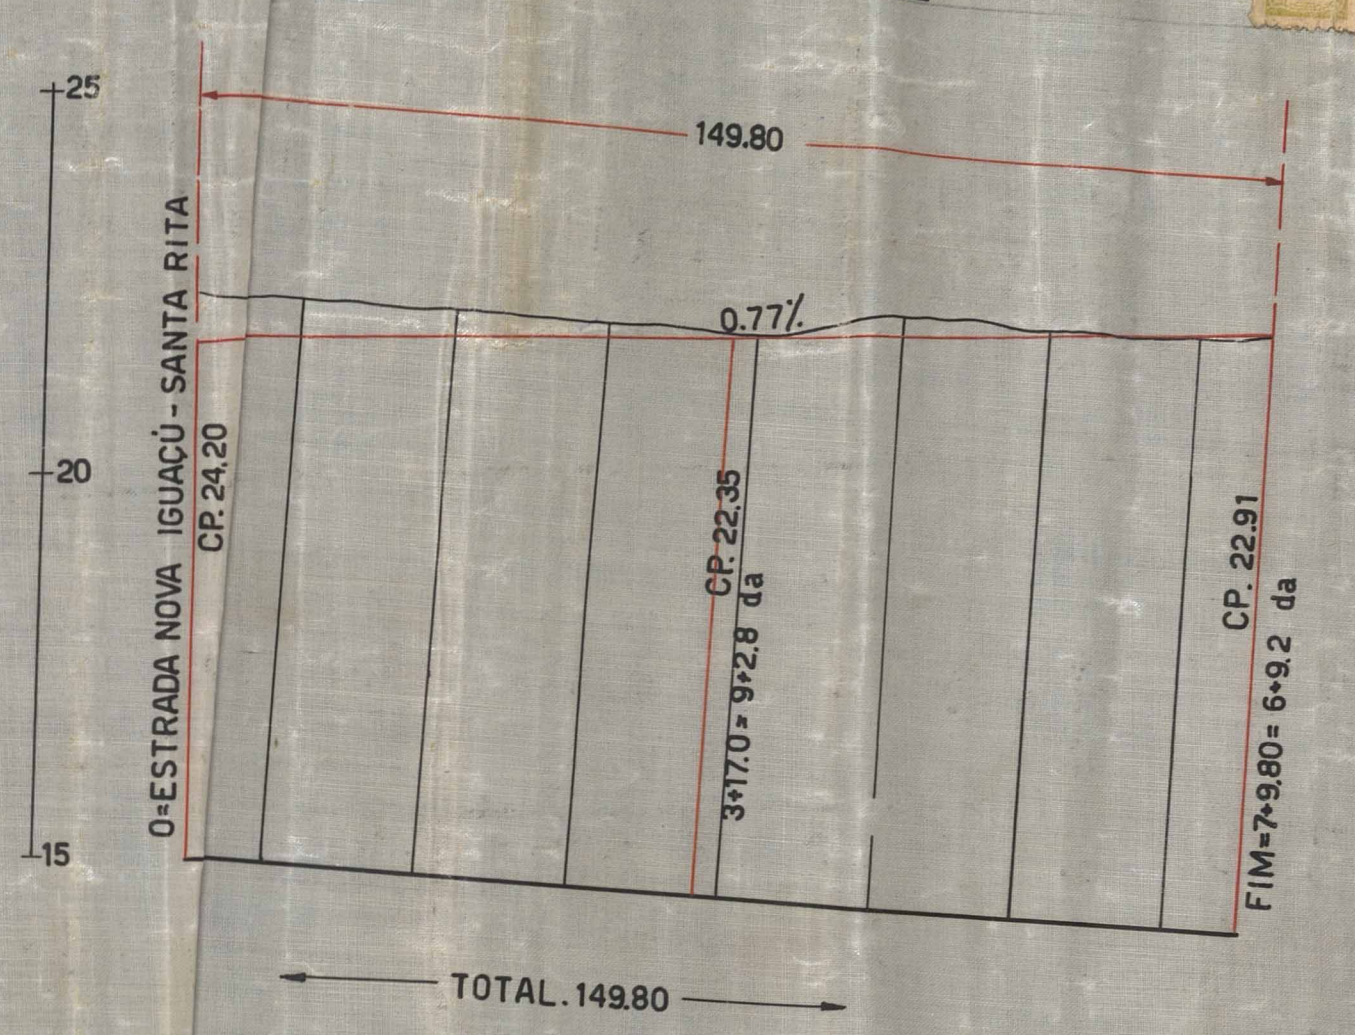

ALAMEDA JAMBO

PARQUE LOA

PERFIS LONGITUDINAIS E SEÃO TNSVERSAL DAS ALAMEDAS DO LOTEAMENTO E ARRUMTO DERRENO SITUADO NO 1º DISTRITO DO MUNICÍPIO DE NOVA JUAÇU- STADO DO RIO

ESCALAS HORIZONTAL-00
VERTAL -0

PROPRIETÁRIOS: *[Handwritten signatures]*
ENGENHEIRO: *[Handwritten signature]*