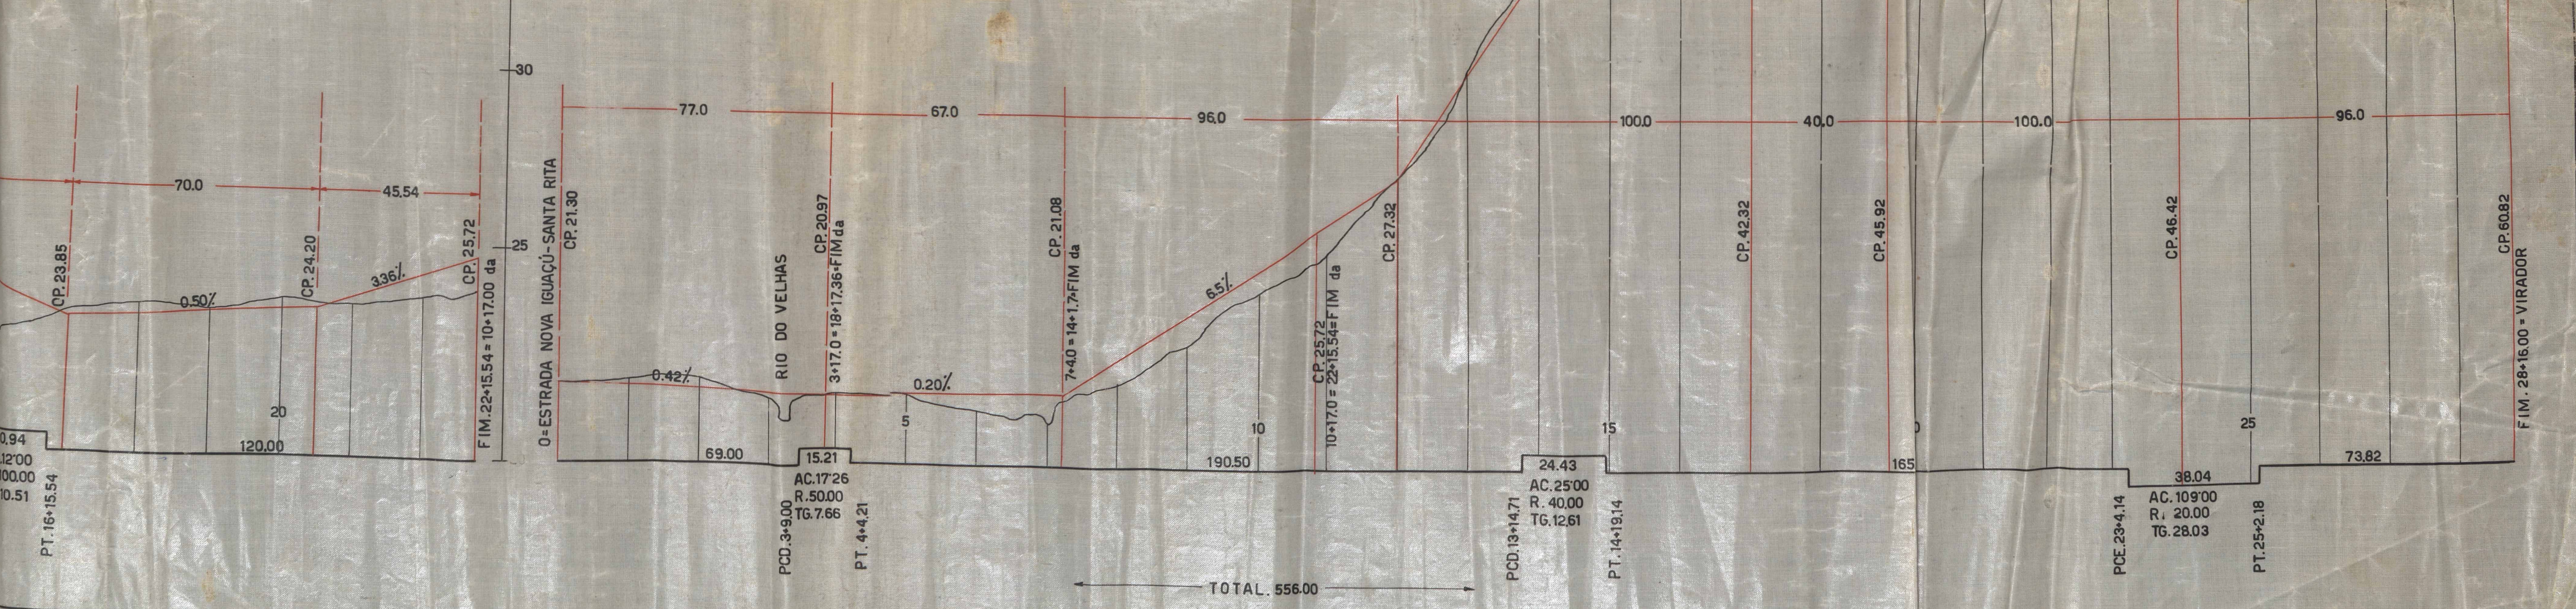

ALAMEDA IPÊ

PERFIL TRANSVERSAL DO VIADUTOR