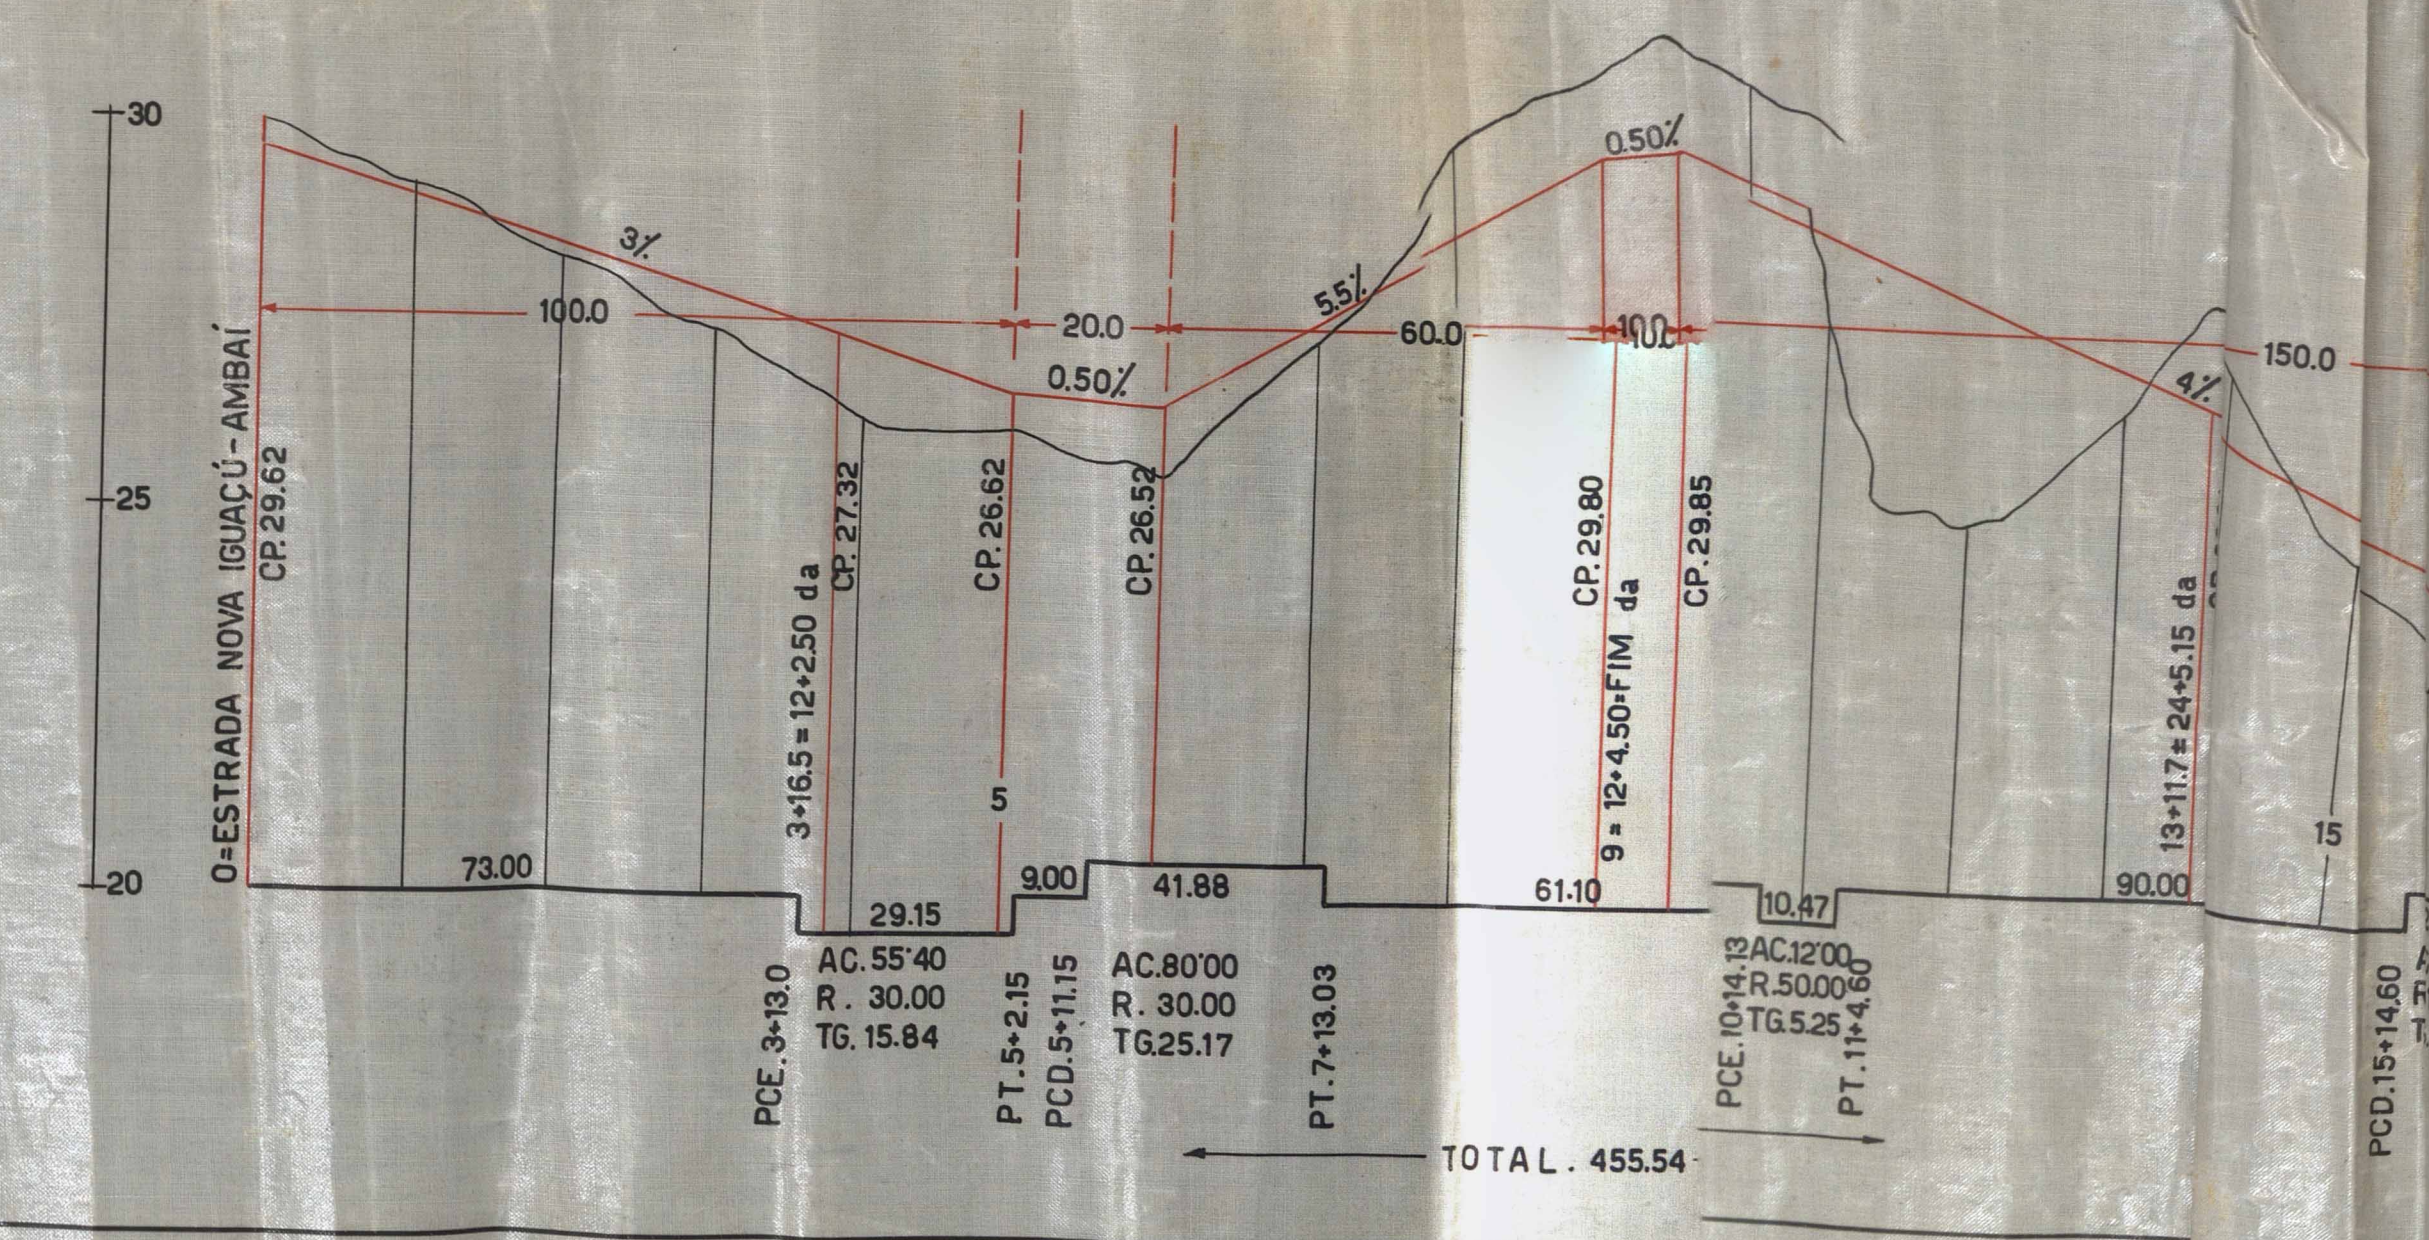

ALAMEDA ~~NOVA~~ - NOVEIROS