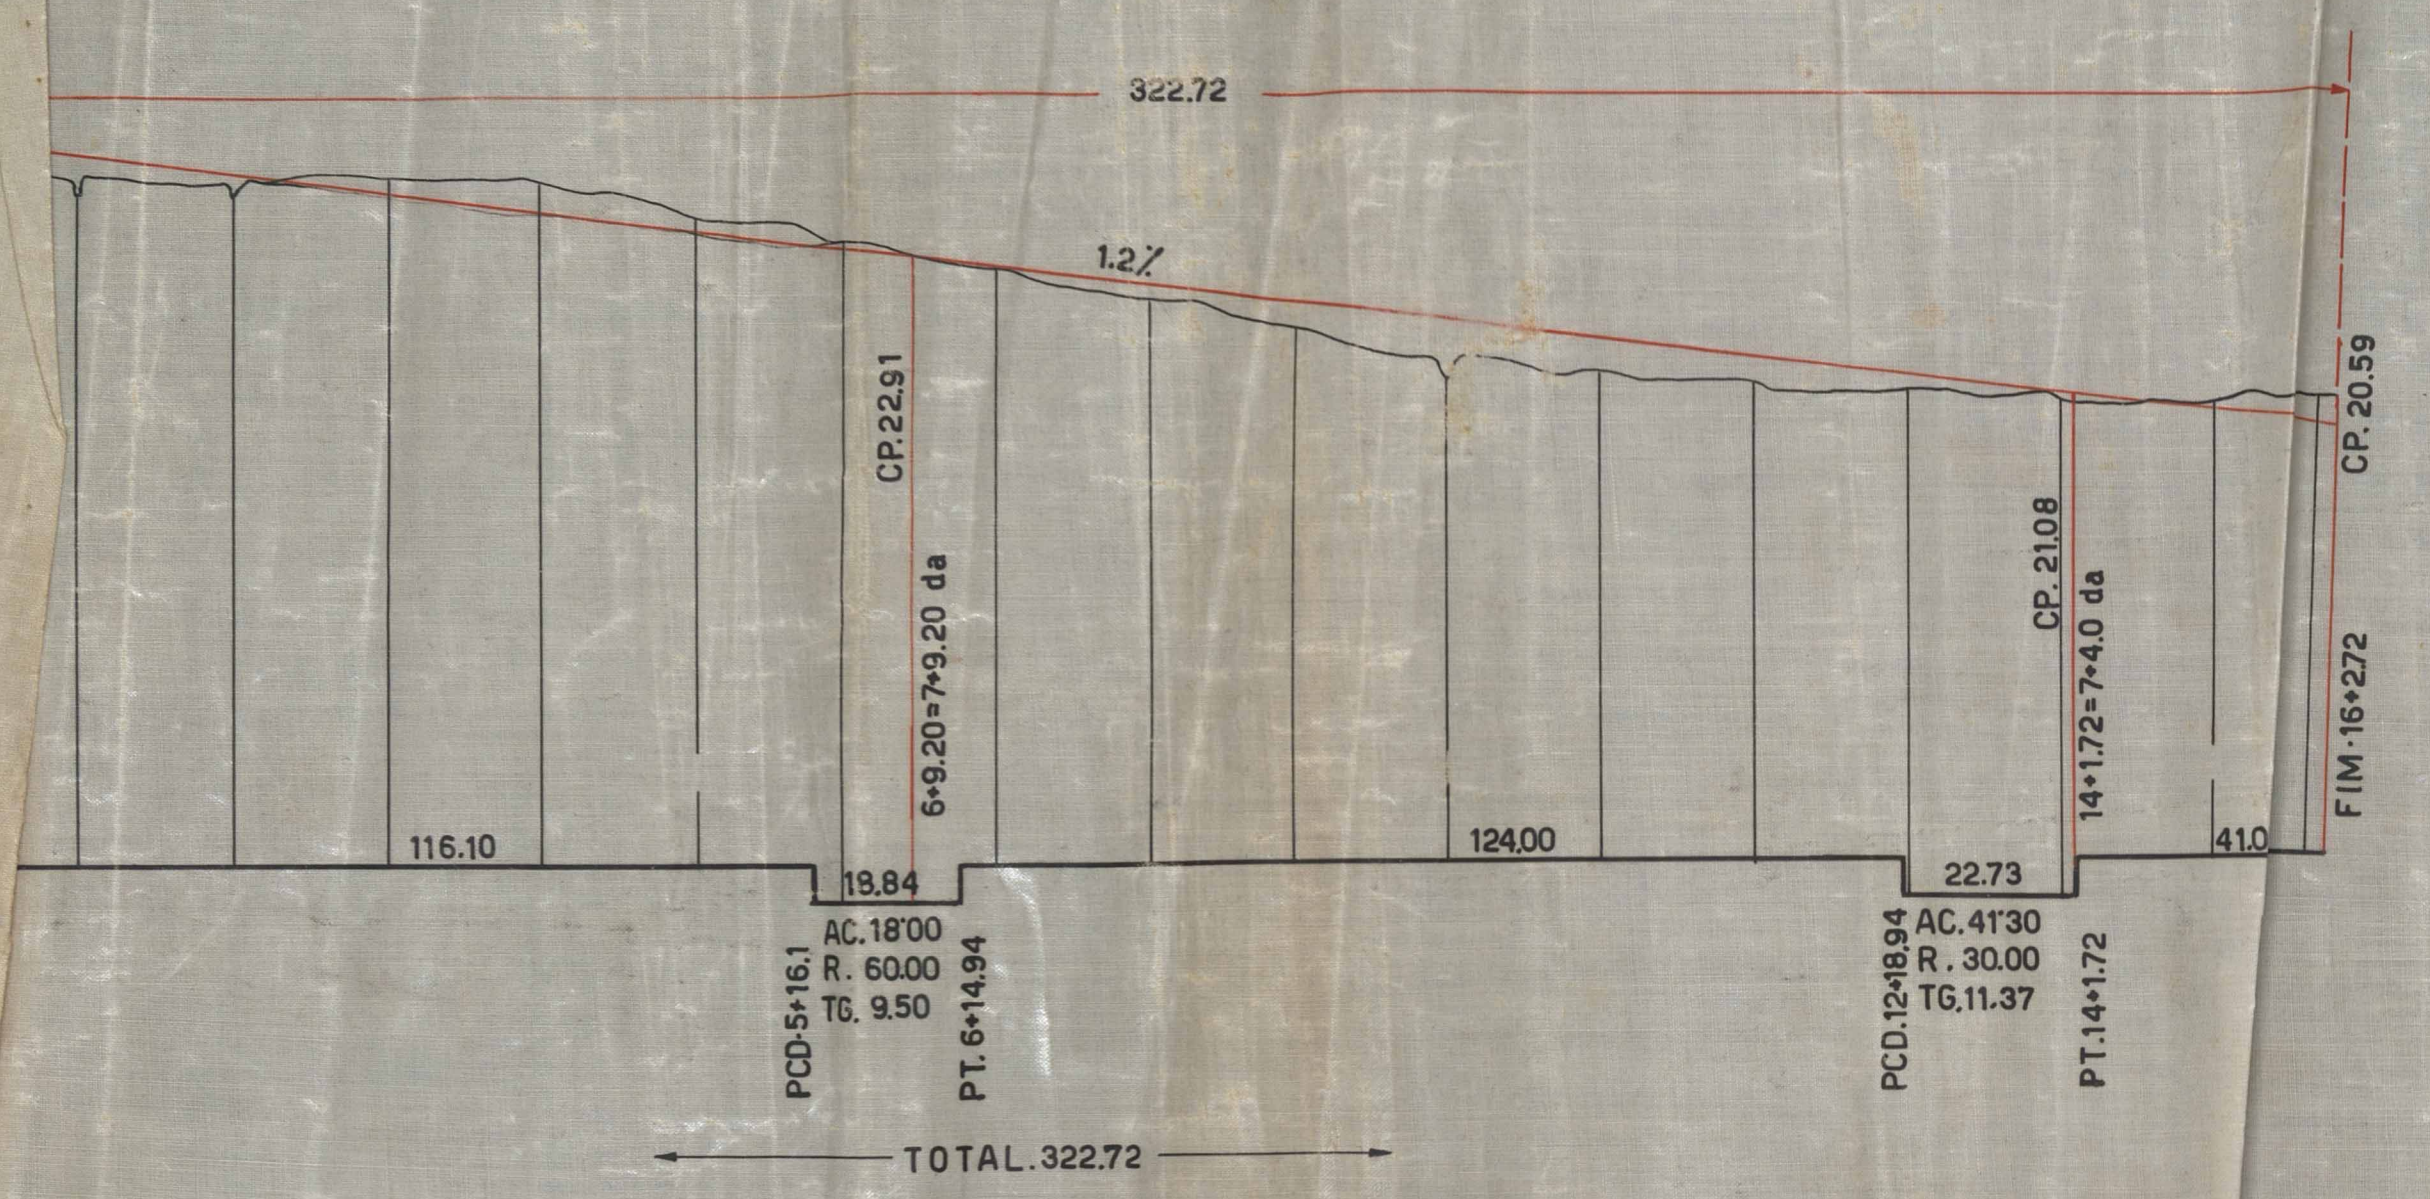

ALAMEDA ~~GERADO~~ - OITIS