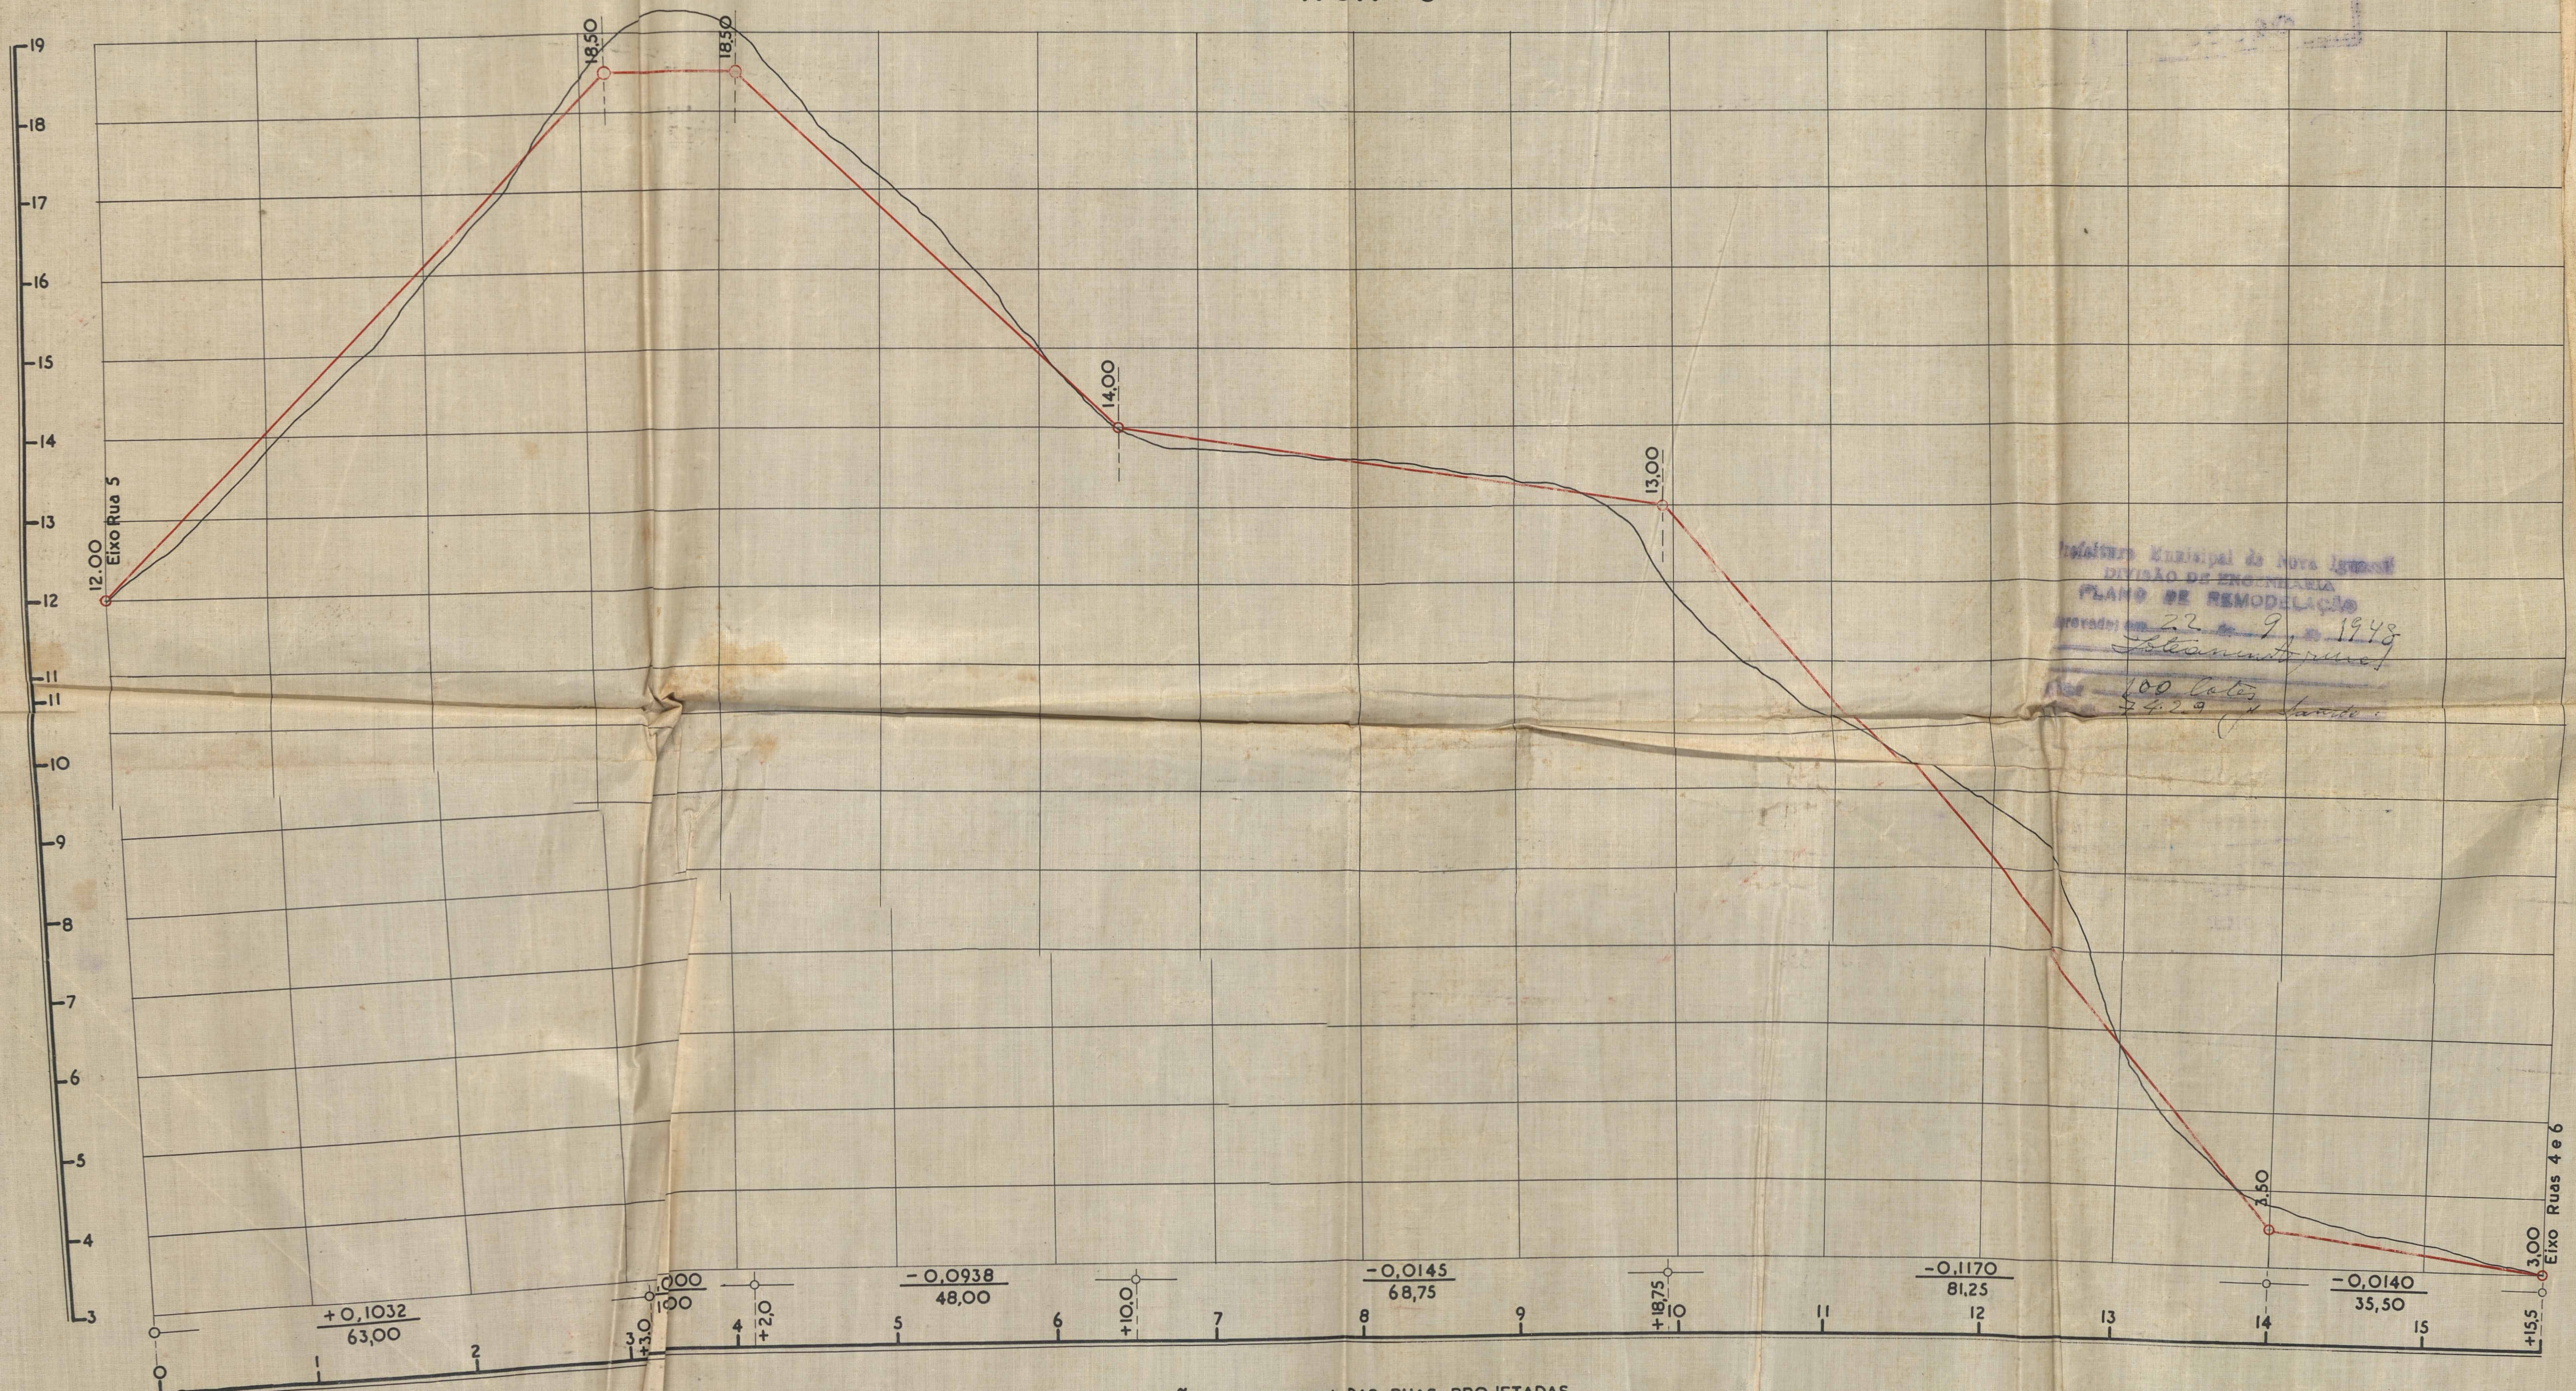

PROJETO DE LOTEAMENTO E ARRUAMENTO

FAZENDA DO CABUÇU

MUNICIPIO DE NOVA IGUAÇU

ESTADO DO RIO DE JANEIRO

PERFIL LONGITUDINAL DAS RUAS PROJETADAS

1ª GLEBA

ESCALAS HORIZONTAL 1:500
VERTICAL 1:50

P. M. N. I.
ARQUIVO DA DE
PLANTA N.º 22/48

O PROPRIETÁRIO *Falio Jones de Aguiar*

O ENGENHEIRO *Jose de Oliveira Coelho Possas*

JOSE DE OLIVEIRA COELHO POSSAS
Engenheiro Civil - Cart. prof. n.º 1743 - D - CREA - 5ª Região

Planta de

RUA 5

Município Municipal de Nova Iguaçu
DIVISÃO DE ENGENHARIA
PLANO DE REMODELAÇÃO
Aprovado em 22 de 9 de 1948
Falio Jones de Aguiar
100 metros
24.2

ESCALA 1:50

APROVO
Nova Iguaçu, 23.9.48
Falio Jones de Aguiar
Prefeito