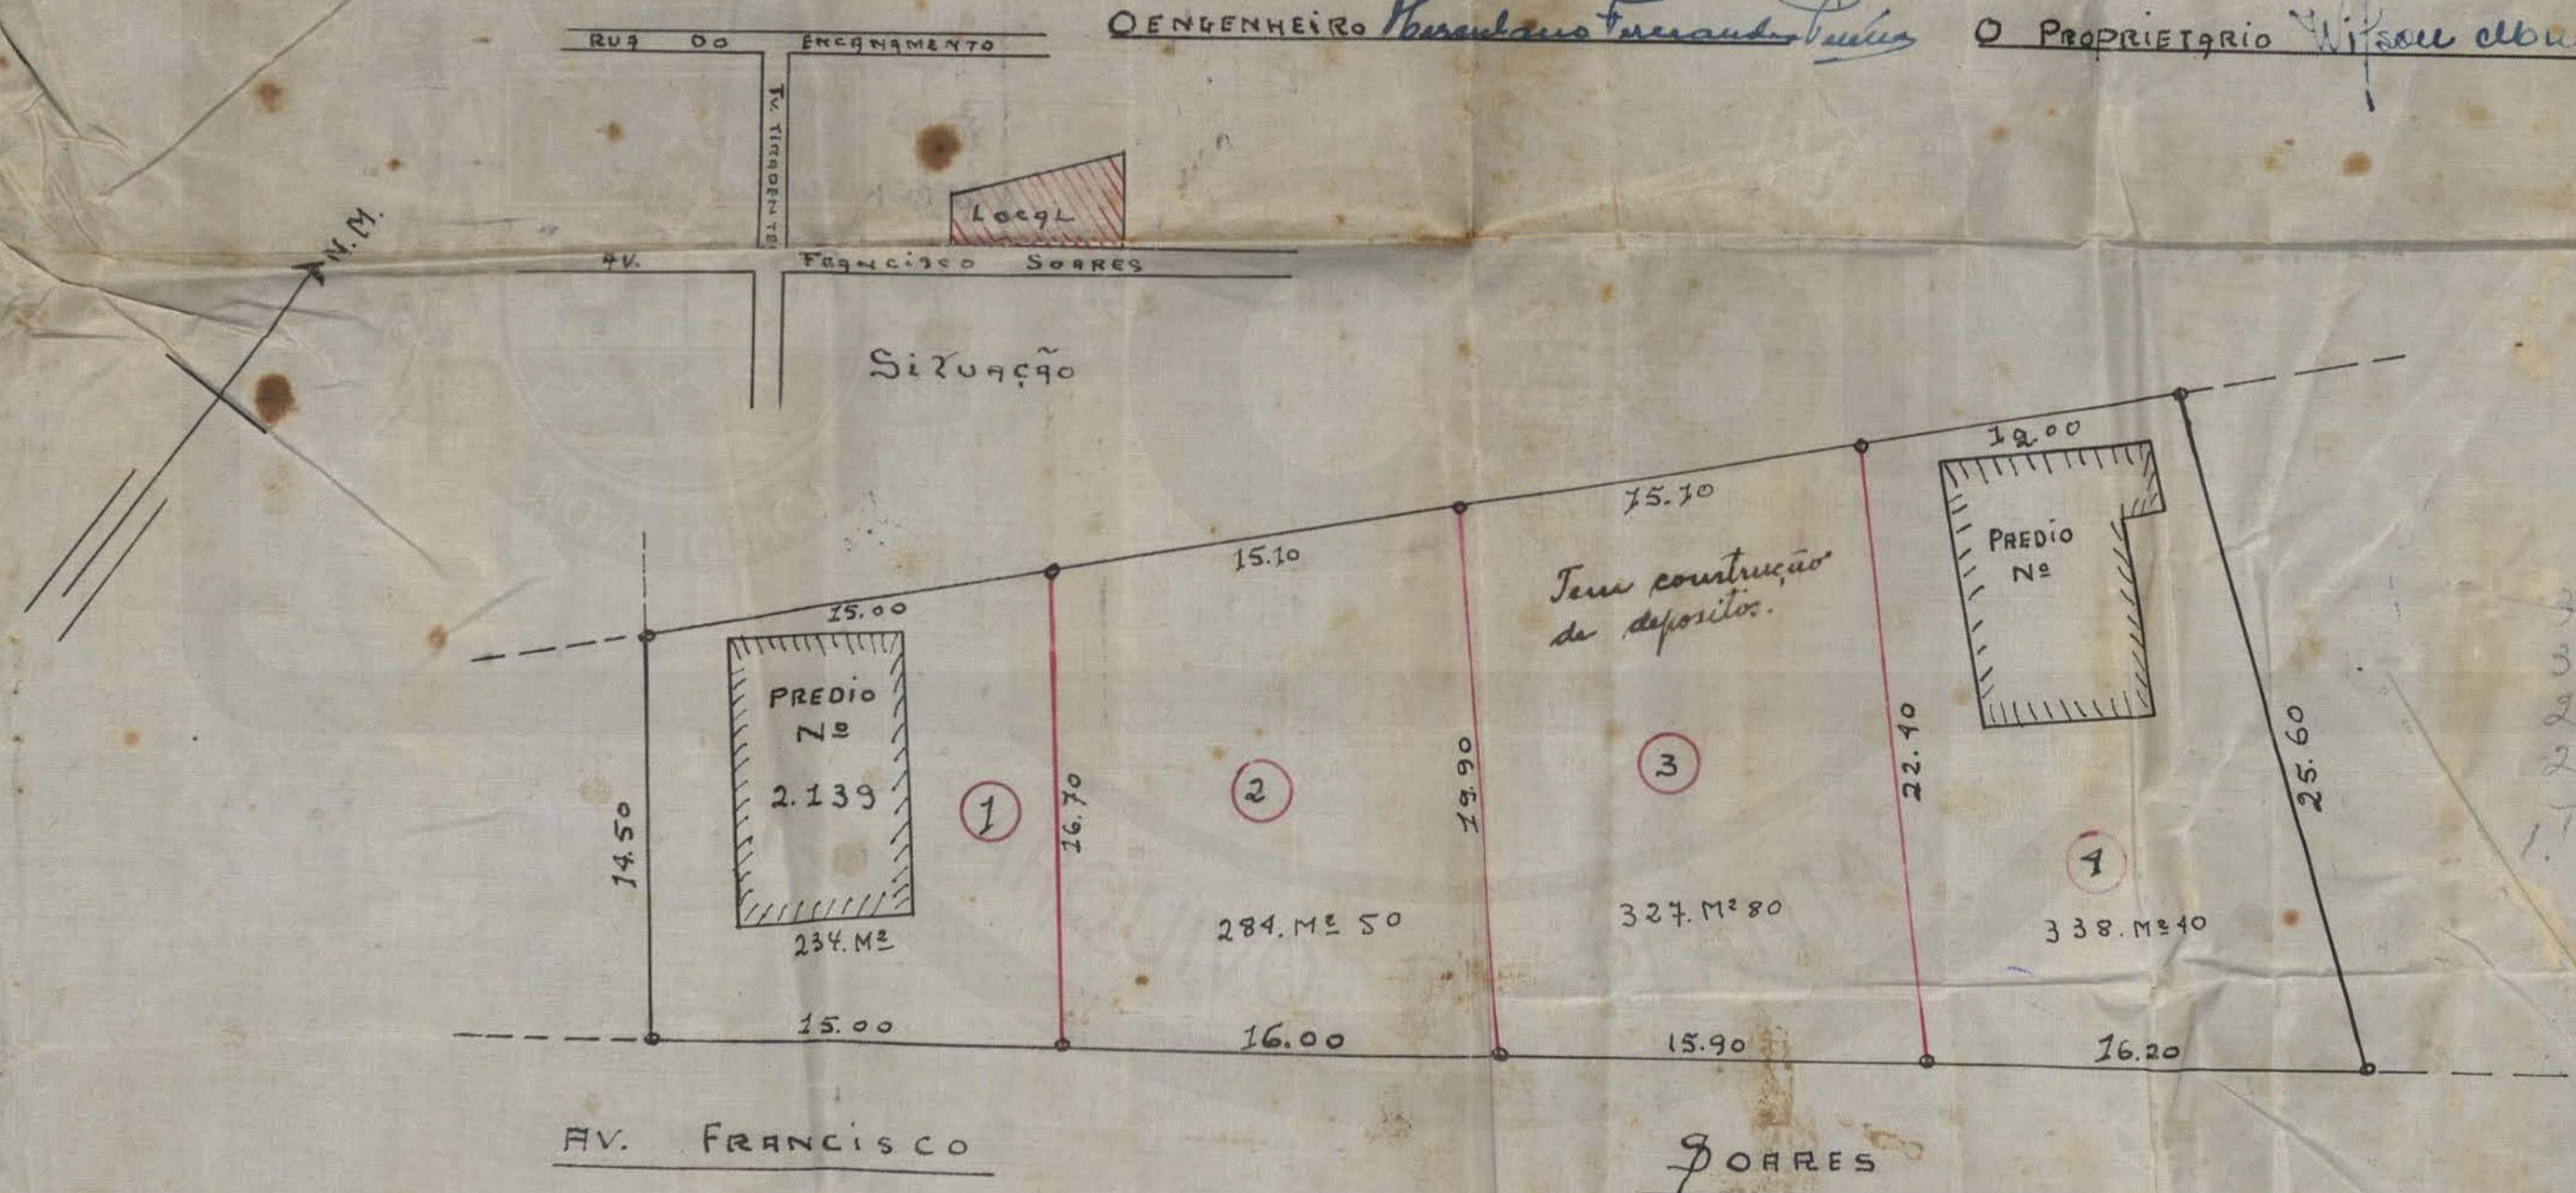

P. M. N. I.
ANQUIVO DA D. E.
PLANTA N° 52/48

APROVO
N. Iguaçu, 1-6-48
J. Amato
Prefeito

PLANTA PARA DESMEMBRAMENTO DE UM
TERRENO SITUADO A AVENIDA FRANCISCO
SOARES, EM NOVA IGUAÇU 1º DISTRITO

ESCALA 1:250

Prefeitura Municipal de Nova Iguaçu

1 de junho 1948
Desmembramento

Valor 4 lotes - base 100
Req. n° 5299/48 *gestão de Leocádia Pereira*

O ENGENHEIRO *Marcos Antonio Francisco Pereira* O PROPRIETÁRIO *Wilson de Aguiar e Walter Augusto*

338,40
327,80
284,50
234,00
1184,70 m²