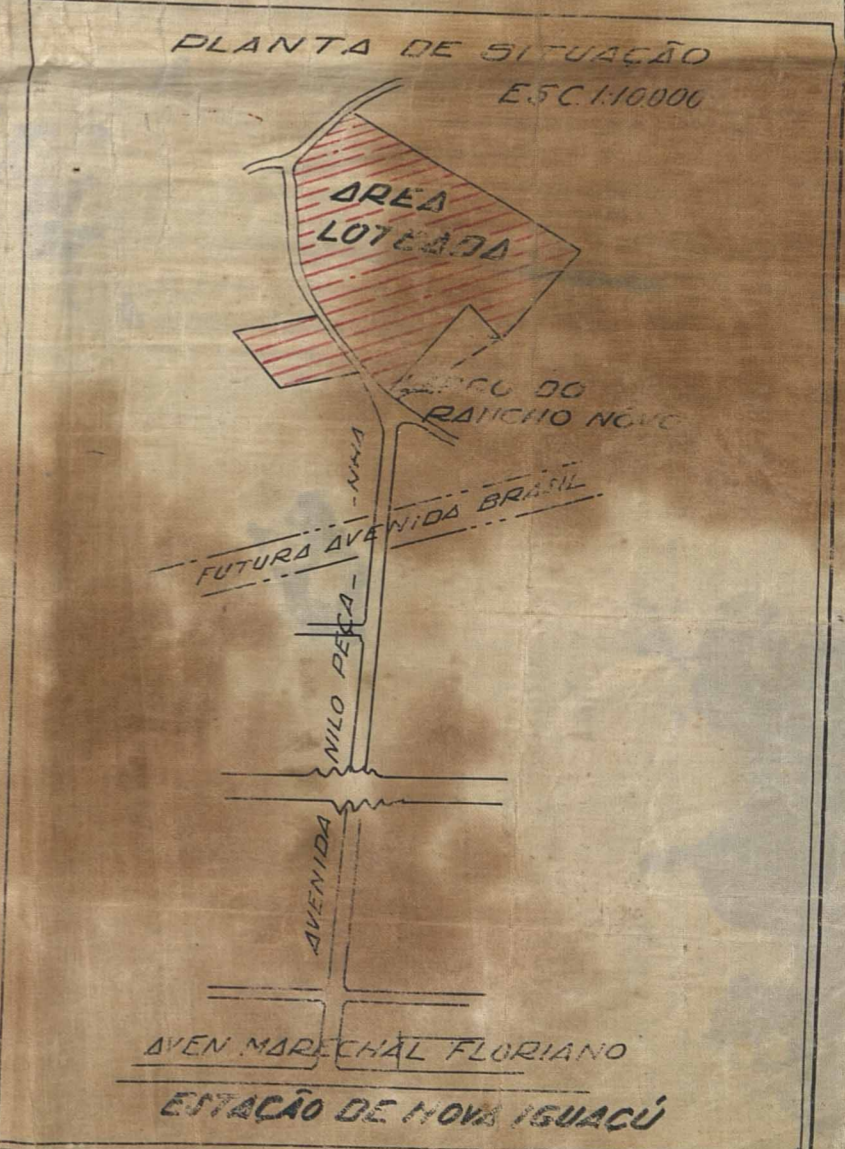

ÁREA LOTEADA: 74.324 m²
ÁREA DAS PRACAS: 2.488 m²
126 LOTES.

25.5.1948

25 Maio 1948.

136
4323/48
28/05/48

LARGO DO RANCHO NOVO

Os proprietários
Augusto Berto Pontes
e outro

E. P. SIGAUD
EUGENIO DE PROENÇA SIGAUD
ENGENHEIRO ARQUITETO
C. P. 179 D.
C. R. E. I. A. 490