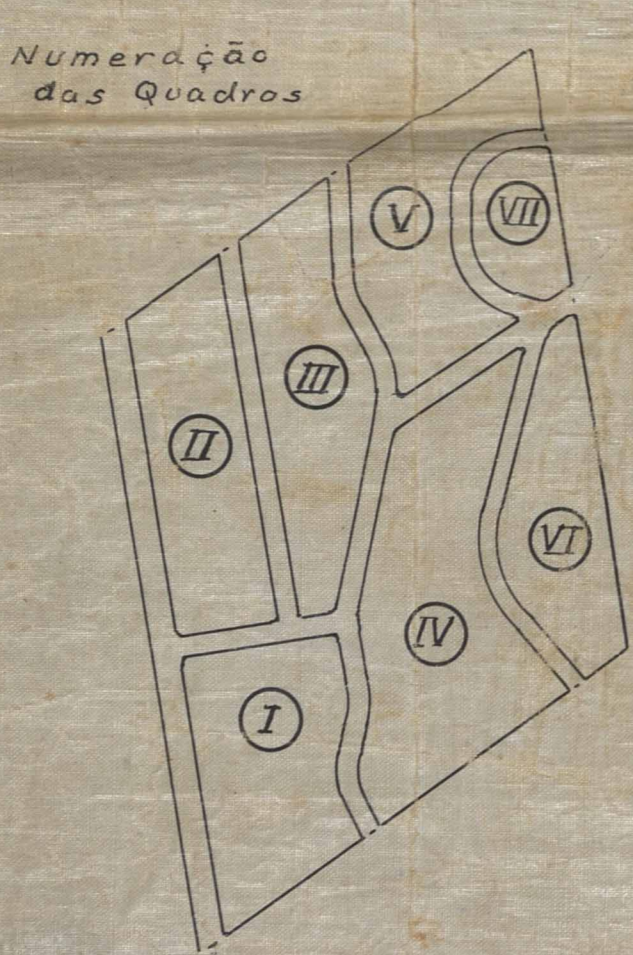

FICHA DE META DADOS – CEDIM 2019/2	
Nome da Pasta	Arquivo de Plantas da Prefeitura da Cidade de Nova Iguaçu
Autor/Instituição	Secretaria Municipal de Desenvolvimento Urbano - SMDU
Número de Documentos	2
Quantidade e tipo de documentação	Uma planta de loteamento
Dia/ Mês/Ano	07/02/1949
Série	09/49
Formato	Personalizado
Resumo	O acervo contempla tanto plantas residenciais e comerciais, quanto plantas de loteamento na cidade de Nova Iguaçu na primeira metade do século XX. Depositadas junto a Secretaria Municipal de Infraestrutura-SEMIF/Subsecretaria de Urbanismo de Nova Iguaçu, a documentação possui dados como nome do proprietário, logradouro, dimensões do terreno e profissional responsável pela obra. Dentre as plantas já digitalizadas, está o prédio da câmara Municipal, edificada em 1907 sendo posteriormente ocupado pela Prefeitura Municipal até sua demolição em 1964. Loteamento de bairros inteiros como Austin, Vila Anita e Caiçara. A maior parte da documentação

09-49.

PREFEITURA
Nova Iguaçu

Estado do Rio de Janeiro
Prefeitura da Cidade de Nova Iguaçu

TERRENO NO LUGAR AMBAI.

1 DISTRITO DO MUNICIPIO DE NOVA IGUASSU.

PROJETO PARA LOTEAMENTO.

PLANTA 1:1000.

P.M.N.I.
ARQUIVO DA D.E.
PLANTA N° 9/49

09/49

JARDIM DA POSSE

Area dos Lotes	94.437 m ²
" das Ruas	20.338 "
a ser doado a P.M.N.I.	7.501 "
	124 "
Area total	123.400 m ²

Quadra I	22 Lotes	5
II	29 "	0
III	28 "	0
IV	28 "	0
V	22 "	0
VI	16 "	0
VII	9 "	0
Total	154 Lotes	