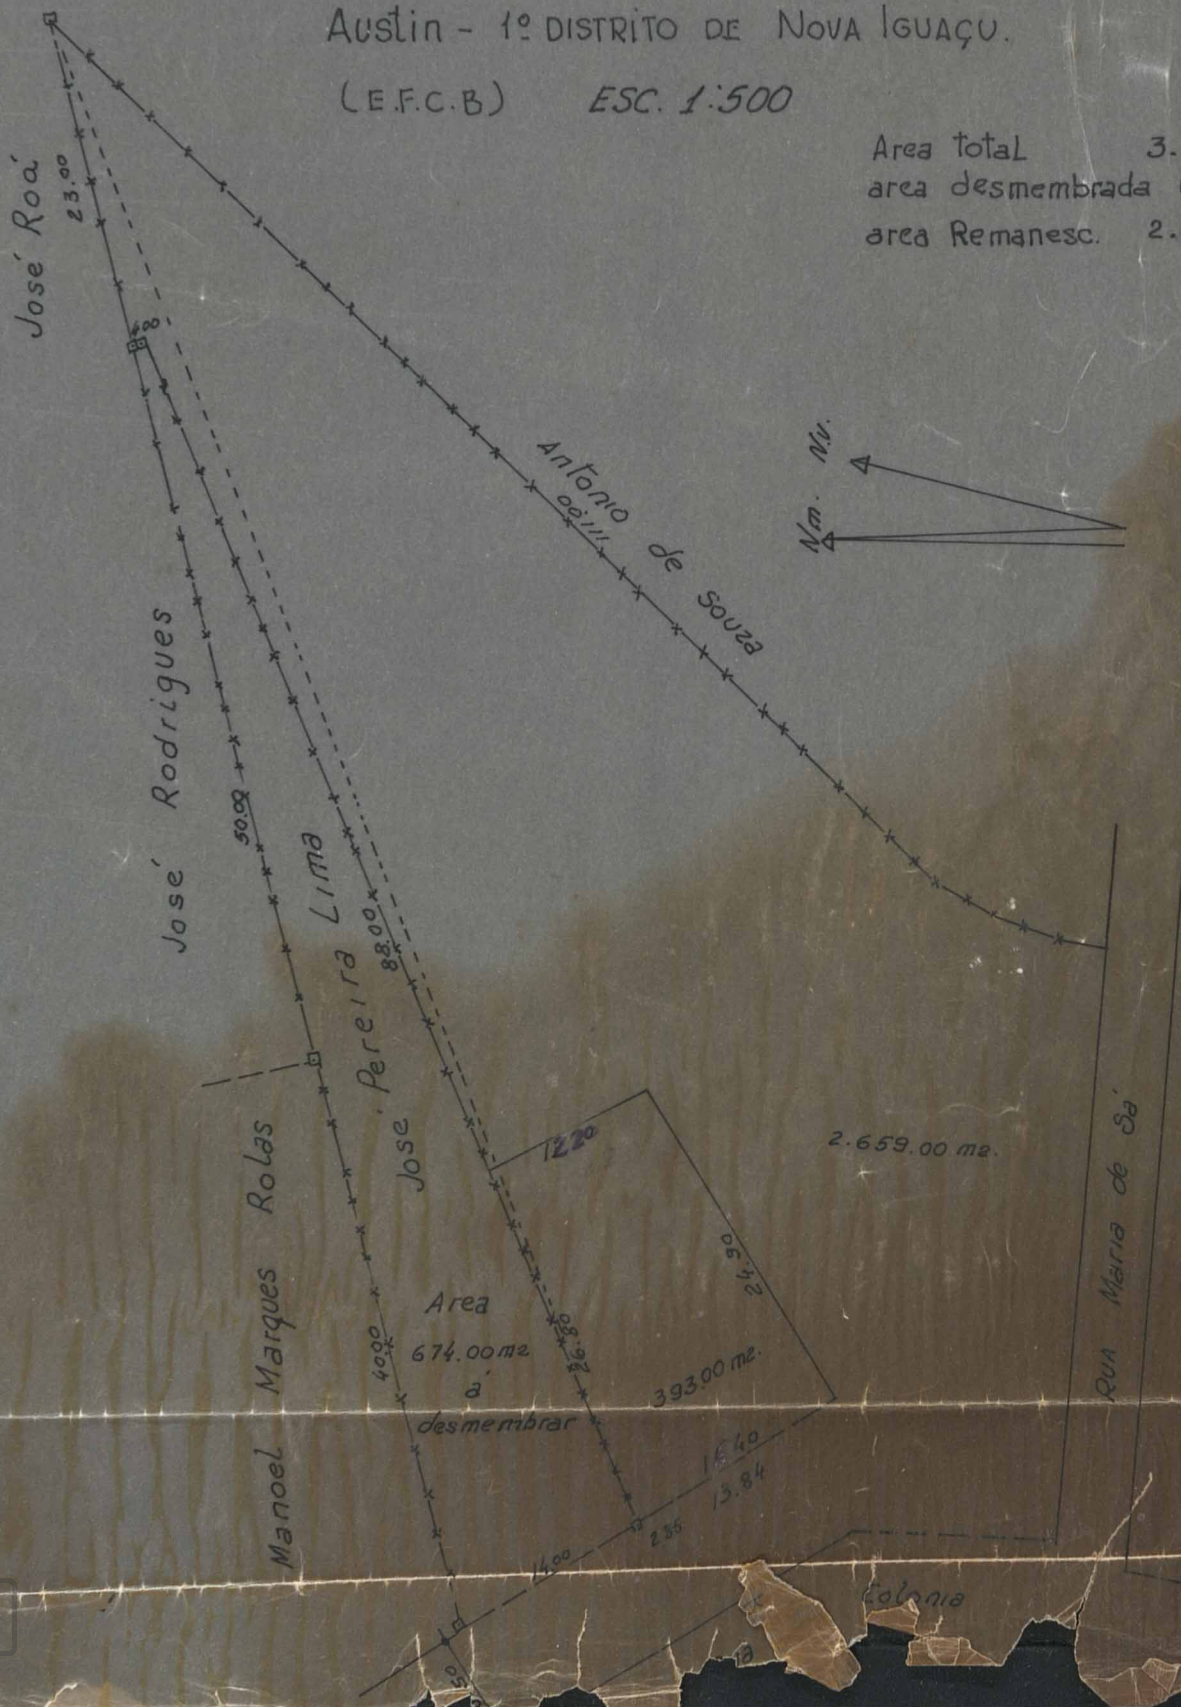

Pilantos

59/99

PROTÓCOLO

09/07/99

Estado do Rio de Janeiro
PREFEITURA DA CIDADE DE NOVA IGUAÇU

200 .....

Requerente Joaquim Rodrigues

ASSUNTO Planta Recuperada de copia
em 24/05/89

Anexo Rua da Colônia 5/n Antiga Restur
de Mario Agudo, em Austin

MOVIMENTO DO PROCESSO

DESTINO	DATA	DESTINO	DATA
1	Aprovado	10	09/99
2		19	
3		20	
4		21	
5		22	
6		23	
7		24	
8		25	
9		26	
10		27	
11		28	
12		29	
13		30	
14		31	
15		32	
16		33	
17		34	
18		35	

Comp. e Impresso na Gráf. do DIM - PCNI

EM 24.05.1984

Proprietário: Joaquim Rodrigues

Processo: 1070/49

Aprovado em 10-09-49

Rua da Colonia s/n

Austin - 1º DISTRITO DE NOVA IGUAÇU.

(E.F.C.B) ESC. 1:500

Area Total	3.333 m².
area desmembrada	674 m²
area Remanesc.	2.659 m².