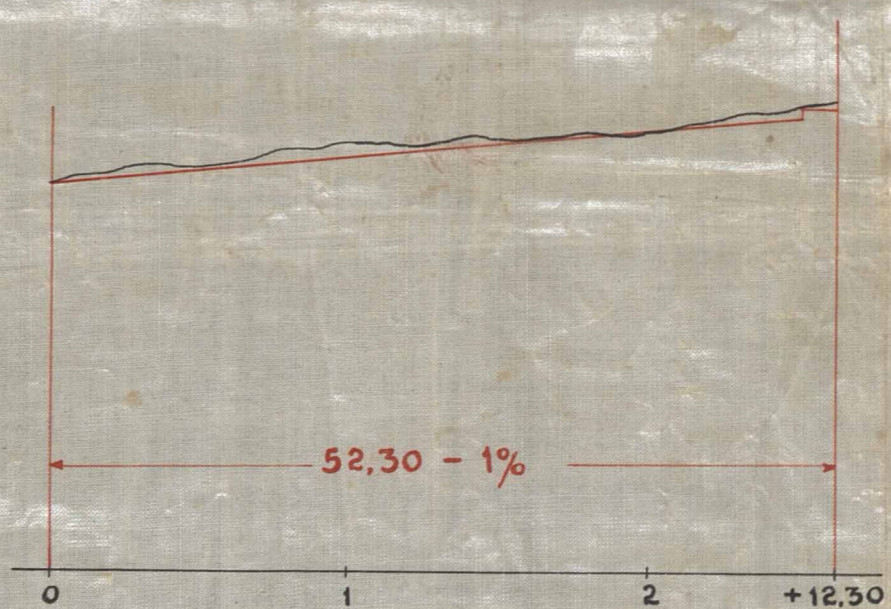

P. M. N. I.
ARQUIVO DA D. E.
PLANTA Nº 86/49

PROJETO DE RELOTEAMENTO DOS TERRENOS PERTENCENTES AO SR. ABELARIO DELAMARE

ESTAÇÃO DE ANDRADE ARAÚJO - MUNICÍPIO DE NOVA IGUASSU
ESTADO DO RIO

N. Iguaçu

O PROPRIETÁRIO:

Abelardo de Lamare

O ENGENHEIRO:

J. S. Vaz
CRIFA - 1568 - D - 5ª R.

PERFIL LONGITUDINAL { ESCALA HORIZONTAL: 1/500
ESCALA VERTICAL: 1/50

Rua B

Rua A

APROVO
N. Iguaçu, 5-10-949
S. Vaz
ENGENHEIRO

Prefeitura Municipal de Nova Iguaçu
DIVISÃO DE ENGENHARIA
PLANO DE RELOTEAMENTO

Aprovado em 5 Out. 949

Reloteamento - Urbano

Valor 29 lotes

6592/49

Partido delucyano