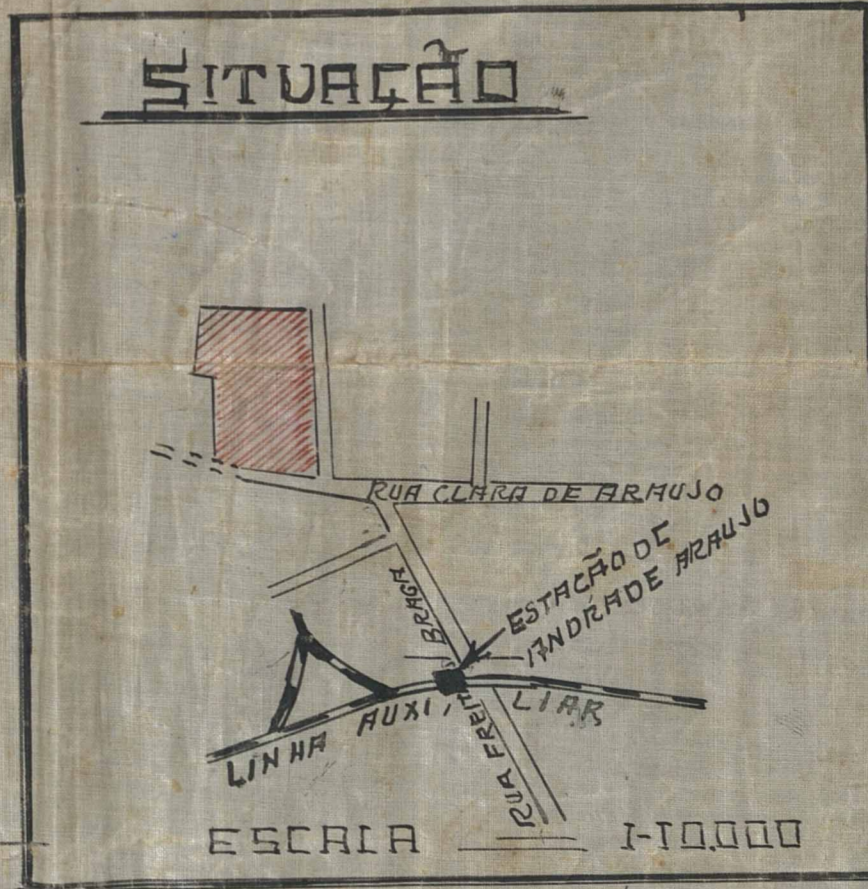

FICHA DE META DADOS – CEDIM 2020.1	
Nome da Pasta	Arquivo de Plantas da Prefeitura da Cidade de Nova Iguaçu
Autor/Instituição	Secretaria Municipal de Desenvolvimento Urbano - SMDU
Número de Documentos	2
Quantidade e tipo de documentação	Uma planta
Dia/ Mês/Ano	28/09/1949
Série	101/49
Formato	***
Resumo	O acervo contempla tanto plantas residenciais e comerciais, quanto plantas de loteamento na cidade de Nova Iguaçu na primeira metade do século XX. Depositadas junto a Secretaria Municipal de Infraestrutura-SEMIF/Subsecretaria de Urbanismo de Nova Iguaçu, a documentação possui dados como nome do proprietário, logradouro, dimensões do terreno e profissional responsável pela obra. Dentre as plantas já digitalizadas, está o prédio da câmara Municipal, edificada em 1907 sendo posteriormente ocupado pela Prefeitura Municipal até sua demolição em 1964. Loteamento de bairros inteiros como Austin, Vila Anita e Caiçara. A maior parte da documentação

ÁREA

58 LOTES 22.084,23 M²
RUAS 3.163,20 M²

Todas as ruas fo- 25247,43
com vistoriadas pelo processo
7233/1949

12. Set. 1949
A. Arruda

28 9 1949
Loteamento Urbano
58 lotes
5373/49
Quint. de Luiza Diana

Activo Público
CAR. Nº 30 DO C.R.E.A.