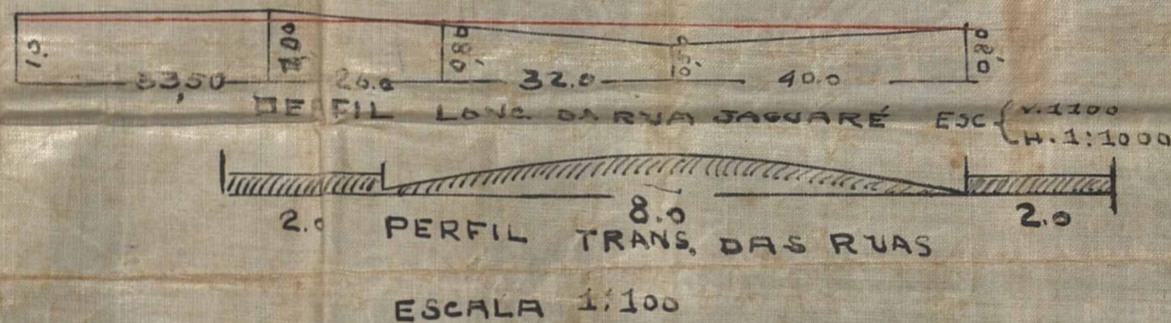

ÁREA

58 LOTES 22.084,23 M²
RUAS 3.163,20 M²

Todas as ruas fo- 25247,43
com vistoriadas pelo processo
7233/1949

12. Set. 1949
A. Arruda

28 9 1949
Loteamento Urbano
58 lotes
5373/49
Quint. de Luiza Diana

Activo Público
CAR. Nº 30 DO C.R.E.A.