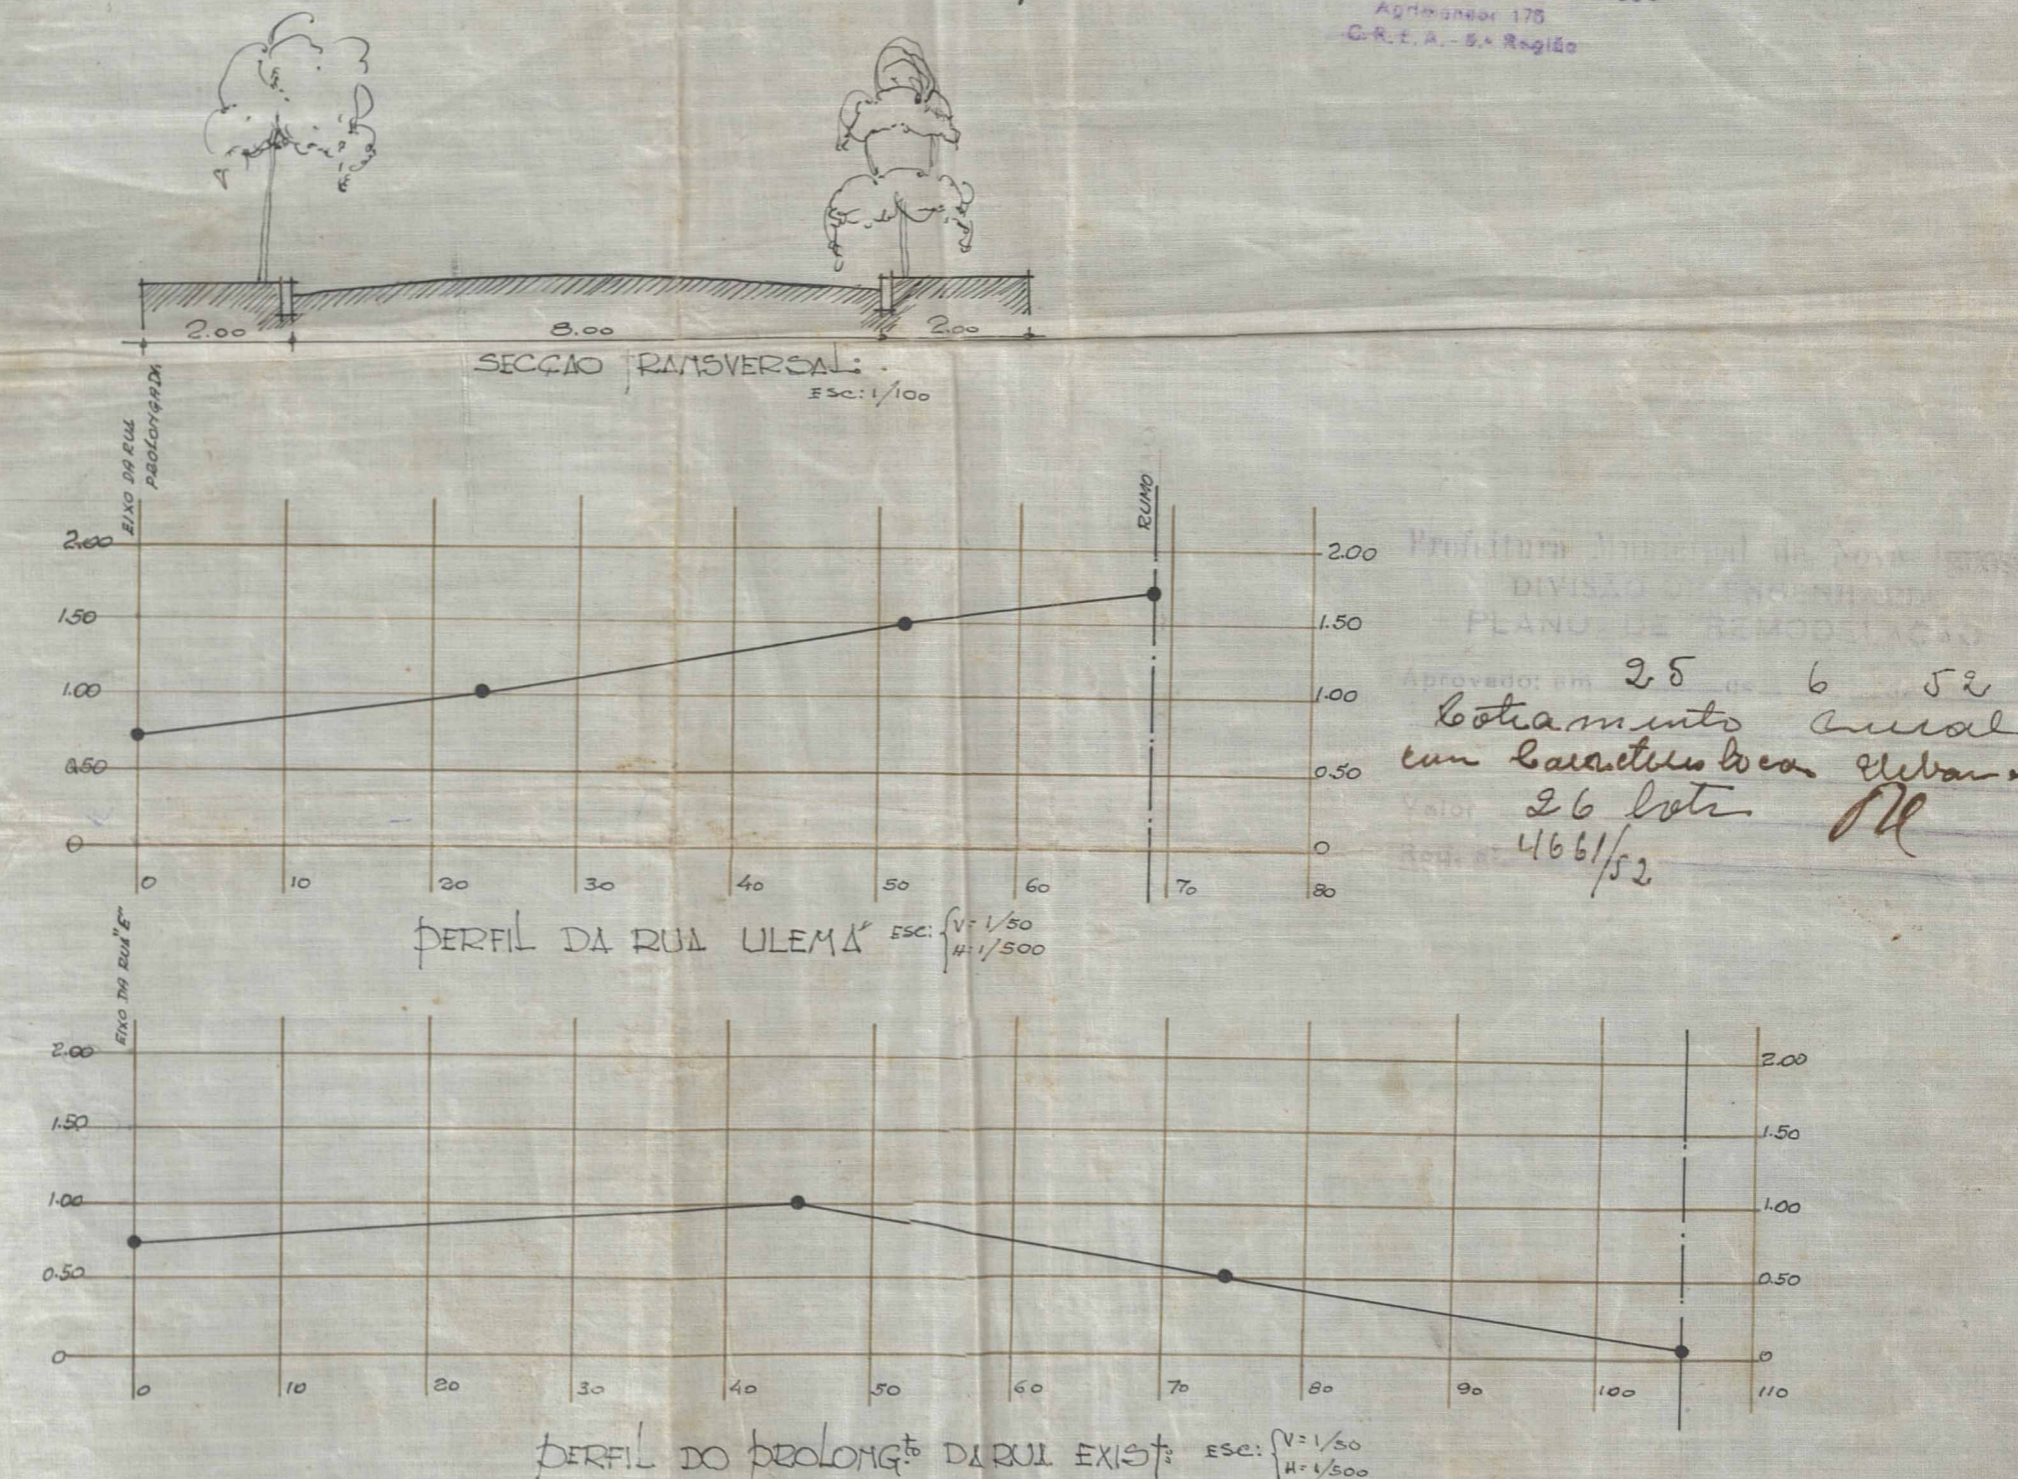

FICHA DE META DADOS – CEDIM 2019/1	
Nome da Pasta	Arquivo de Plantas da Prefeitura da Cidade de Nova Iguaçu
Autor/Instituição	Secretaria Municipal de Infraestrutura- SEMIF/ Subsecretaria de Urbanismo de Nova Iguaçu.
Número de Documentos	2
Quantidade e tipo de documentação	Uma planta de loteamento
Dia/ Mês/Ano	25/06/1952
Série	107/52
Formato	***
Resumo	O acervo contempla tanto plantas residenciais e comerciais, quanto plantas de loteamento na cidade de Nova Iguaçu na primeira metade do século XX. Depositadas junto a Secretaria Municipal de Infraestrutura-SEMIF/Subsecretaria de Urbanismo de Nova Iguaçu, a documentação possui dados como nome do proprietário, logradouro, dimensões do terreno e profissional responsável pela obra. Dentre as plantas já digitalizadas, está o prédio da câmara Municipal, edificada em 1907 sendo posteriormente ocupado pela Prefeitura Municipal até sua demolição em 1964. Loteamento de bairros inteiros como Austin, Vila Anita e Caiçara. A maior parte da documentação

PLANTA PARA O RELOTEAMENTO DOS LOTES N.ºs 14 e 15 DA RUA "E", NO LOCAL DENOMINADO POSSE.

NOVA IGUAÇU --- 1.º DISTRITO

P. M. N. I.
ARQUIVO DA D. E.
PLANTA N.º 107/52

APPROVO, sujeitando-se o requerente ao cumprimento das obrigações que assumiu ao assinar na D. A. o termo de 147/52.
Em 7/11/52
Prof. J. J. J.

Obs.: Todas as Ruas foram vistoriadas pelo processo 9442/53. Em 7/xii/53.

O PROPRIETÁRIO:
João Pereira de Souza e Outros

O ENG.º RESPONSÁVEL:
Jerônimo Barbosa de Araújo

JERÔNIMO BARBOSA DE ARAUJO
Ag.º 175
C.R.E. N.º 5-A Região