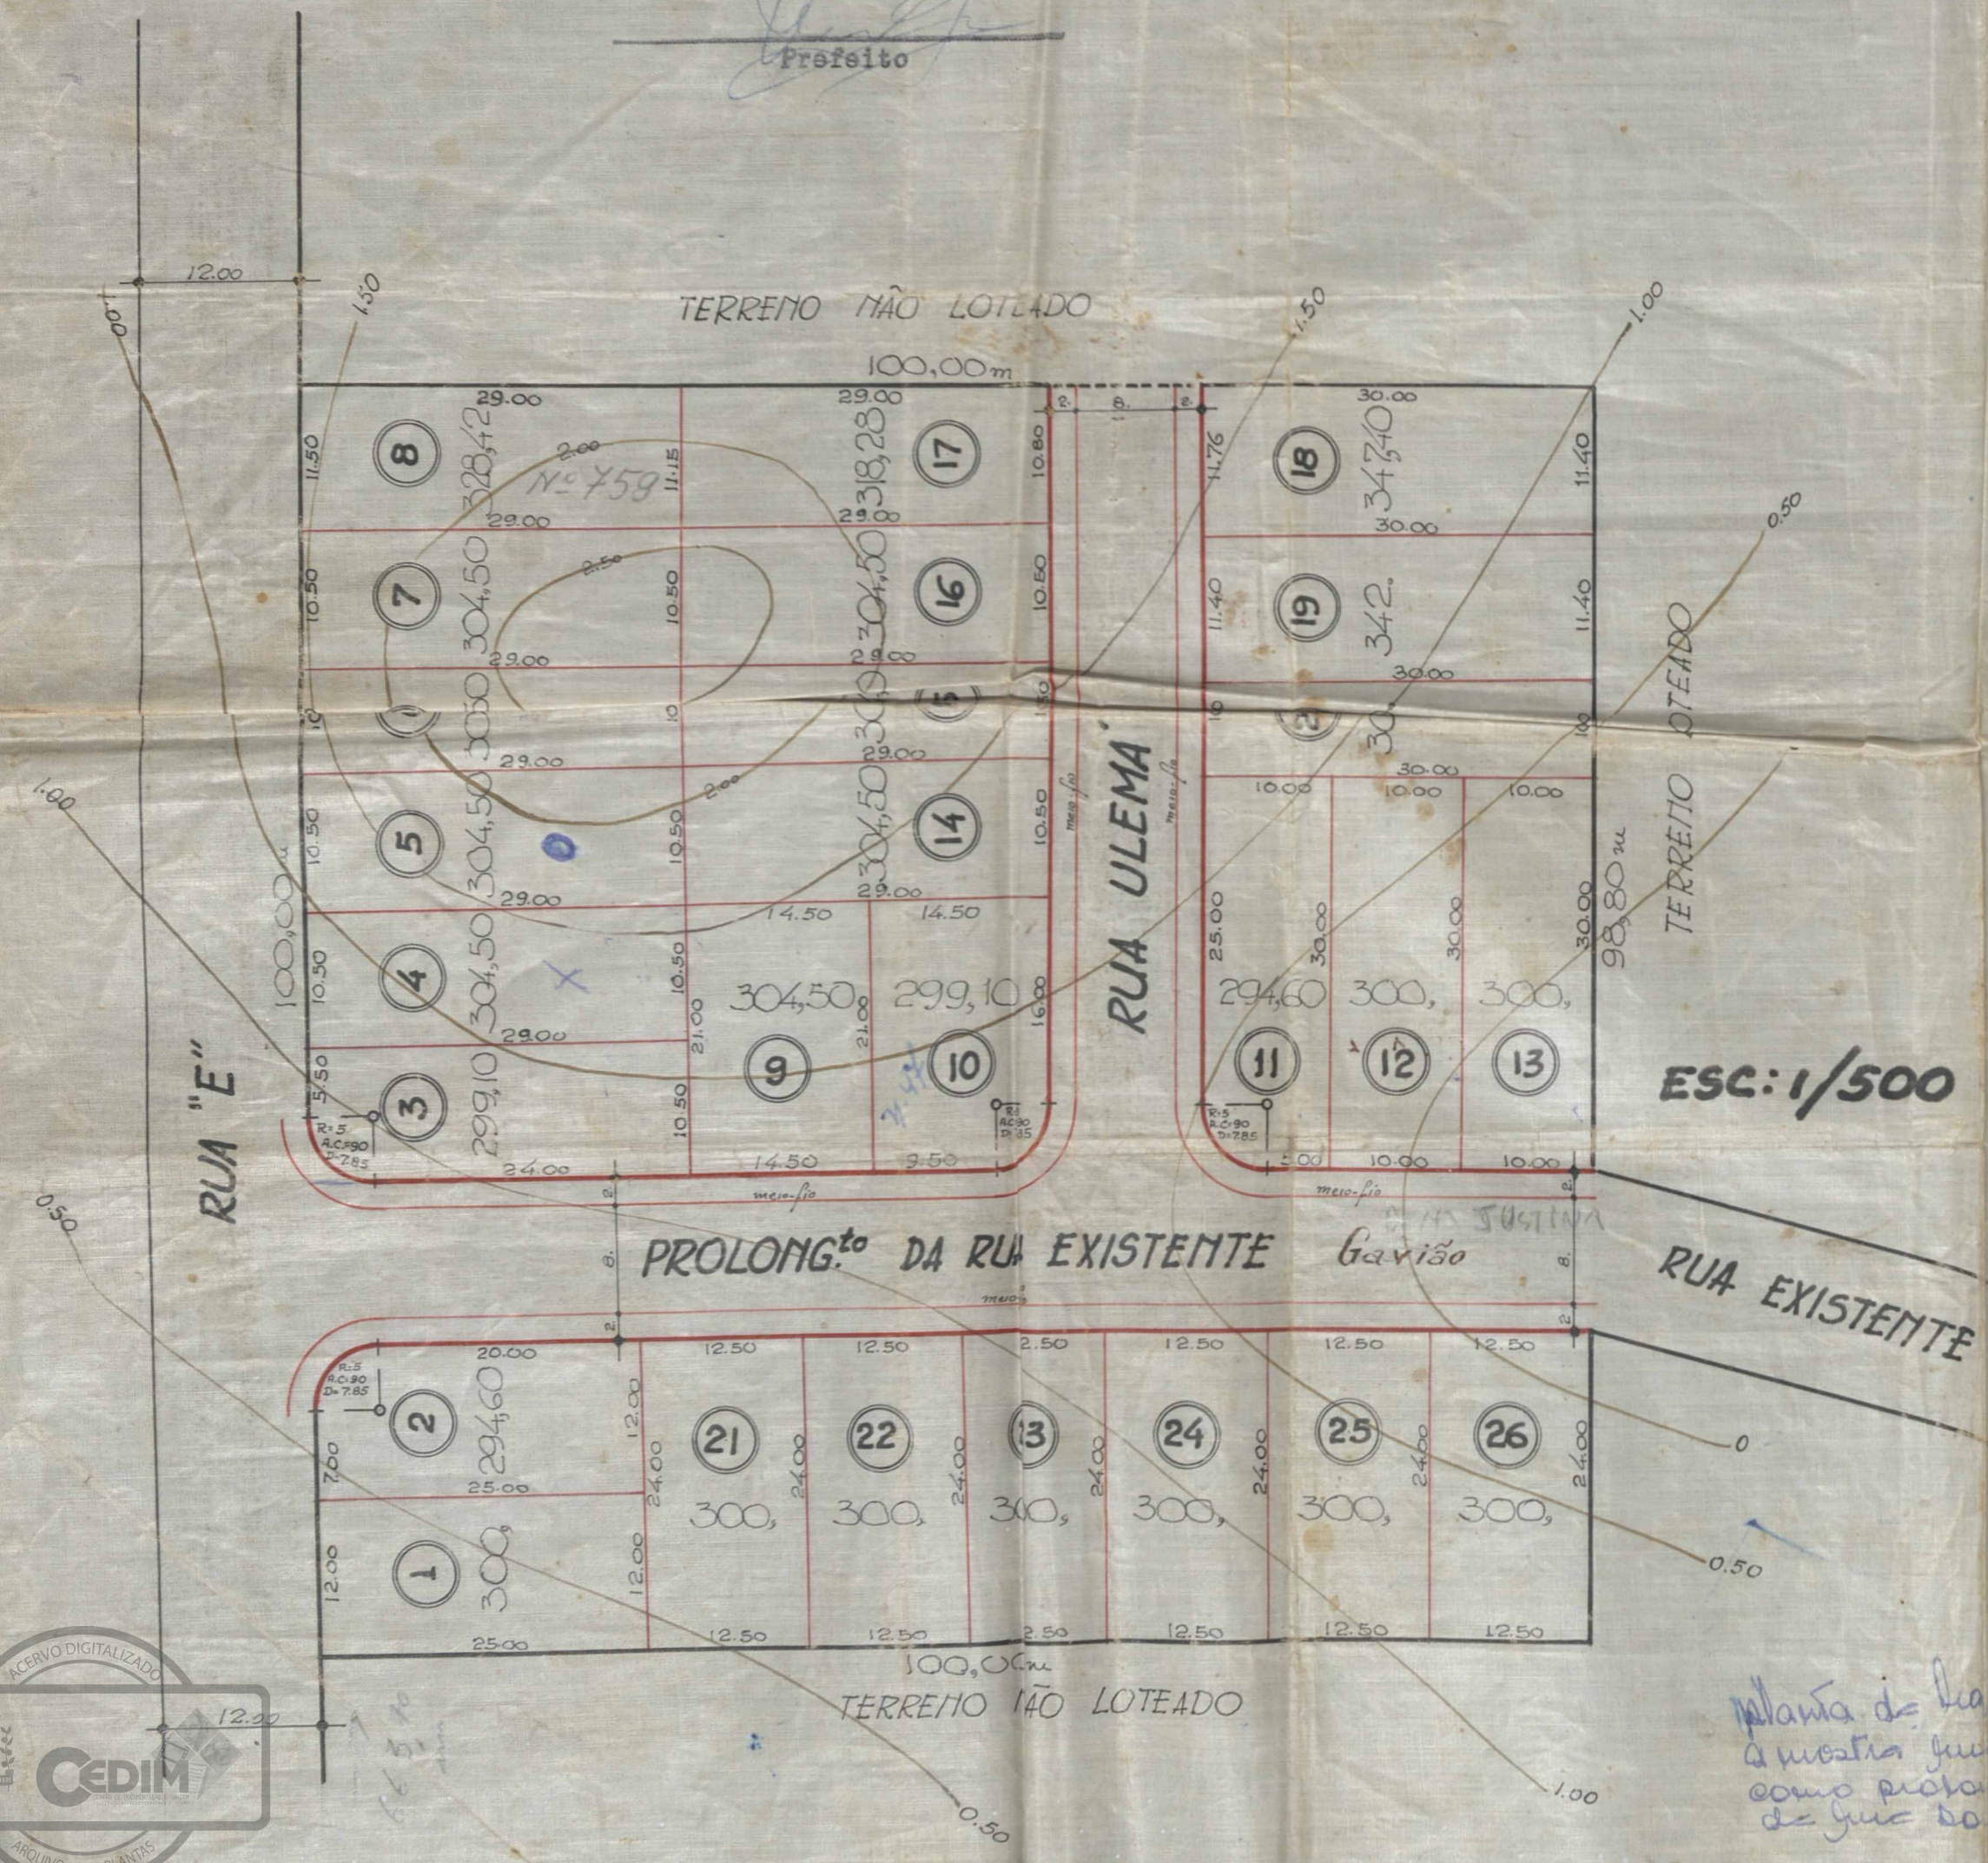

FICHA DE META DADOS – CEDIM 2019/1	
Nome da Pasta	Arquivo de Plantas da Prefeitura da Cidade de Nova Iguaçu
Autor/Instituição	Secretaria Municipal de Infraestrutura- SEMIF/ Subsecretaria de Urbanismo de Nova Iguaçu.
Número de Documentos	2
Quantidade e tipo de documentação	Uma planta de loteamento
Dia/ Mês/Ano	25/06/1952
Série	107/52
Formato	***
Resumo	O acervo contempla tanto plantas residenciais e comerciais, quanto plantas de loteamento na cidade de Nova Iguaçu na primeira metade do século XX. Depositadas junto a Secretaria Municipal de Infraestrutura-SEMIF/Subsecretaria de Urbanismo de Nova Iguaçu, a documentação possui dados como nome do proprietário, logradouro, dimensões do terreno e profissional responsável pela obra. Dentre as plantas já digitalizadas, está o prédio da câmara Municipal, edificada em 1907 sendo posteriormente ocupado pela Prefeitura Municipal até sua demolição em 1964. Loteamento de bairros inteiros como Austin, Vila Anita e Caiçara. A maior parte da documentação

MINISTÉRIO DA EDUCAÇÃO
UNIVERSIDADE FEDERAL RURAL DO RIO DE JANEIRO
INSTITUTO MULTIDISCIPLINAR – CAMPUS NOVA IGUAÇU
CENTRO DE DOCUMENTAÇÃO E IMAGEM

	encontra-se em bom estado mas também pode conter marcas de dobraduras e desgaste pelo manuseio contínuo.
Palavras-Chave	Planta; Nova Iguaçu; Posse;
Notas explicativas	***

PLANTA PARA O RELOTEAMENTO DOS LOTES N.ºs 14 e 15 DA RUA "E", NO LOCAL DENOMINADO POSSE.

NOVA IGUAÇU --- 1.º DISTRITO

P. M. N. I.
ARQUIVO DA D. E.
PLANTA N.º 107/52

APPROVO, sujeitando-se o requerente ao cumprimento das obrigações que assumiu ao assinar na D. A. o termo de 147/52.
Em 7/11/52
Prof. J. J. J.

Obs.: Todas as Ruas foram vistoriadas pelo processo 9442/53. Em 7/xii/53.

O PROPRIETÁRIO:
João Pereira de Souza e Outros

O ENG.º RESPONSÁVEL:
Jerônimo Barbosa de Araújo

JERÔNIMO BARBOSA DE ARAUJO
Ag.º 175
C.R.E. N.º 5-A Região