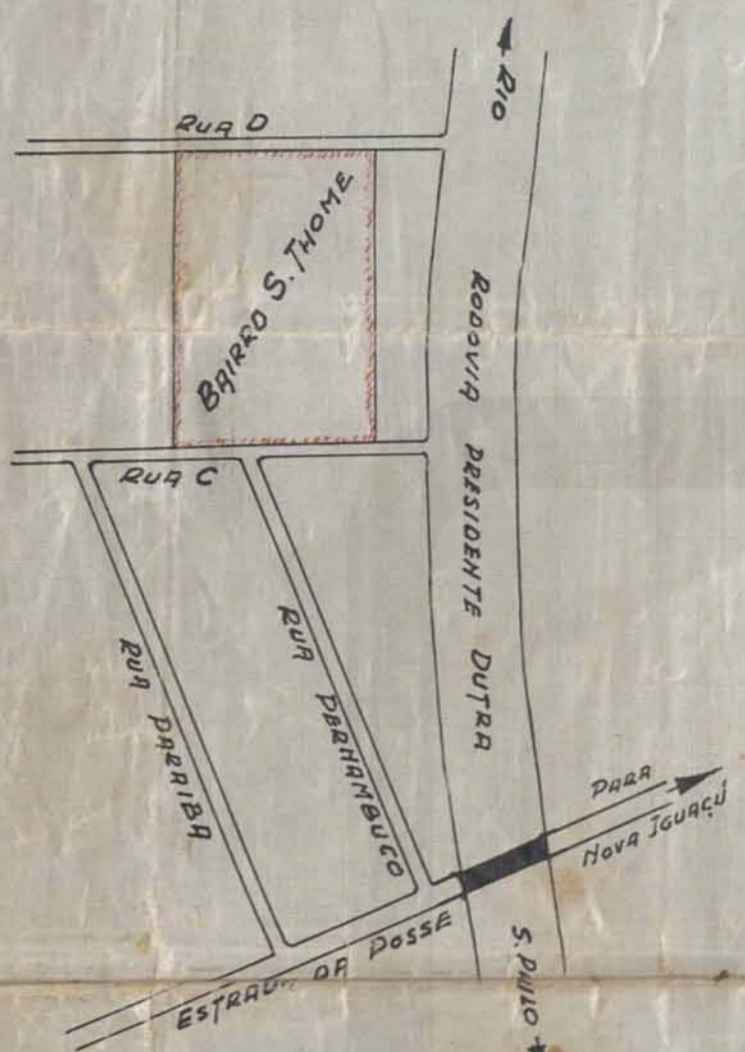

Proj. no 2886/53
foi desenhado a colação
meu. fo. este loteam-
to. em 13-8-53
Rui

P. M. N. I.
ARQUIVO DA D. E.
PLANTA Nº 8/53

BAIRRO S. THOME

PLANTA DE LOTEAMENTO DOS SÍTIOS 4-5-6 DA RUA C E 50-51-52 DA RUA D - PLANTA 5 DA FAZENDA DA POSSE (IRMÃOS GUINLE) EM NOVA IGUAÇU

O PROPRIETÁRIO: Thomé Antonio Coutinho
O ENG.º RESP.º: José Augusto de Souza

APROVO, sujeitando-se o requerente ao cumprimento das obrigações que assumiu ao assinar a D. A. nº 13/68-7-13 em 1/6/53

N. LOTES 58

ÁREA RES. PROP.	5.137,20
ÁREA LOTEADA	17.787,60
ÁREA RECUIO	280,00
ÁREA LOGRADOUROS	4.795,20
ÁREA TOTAL	28.000,00