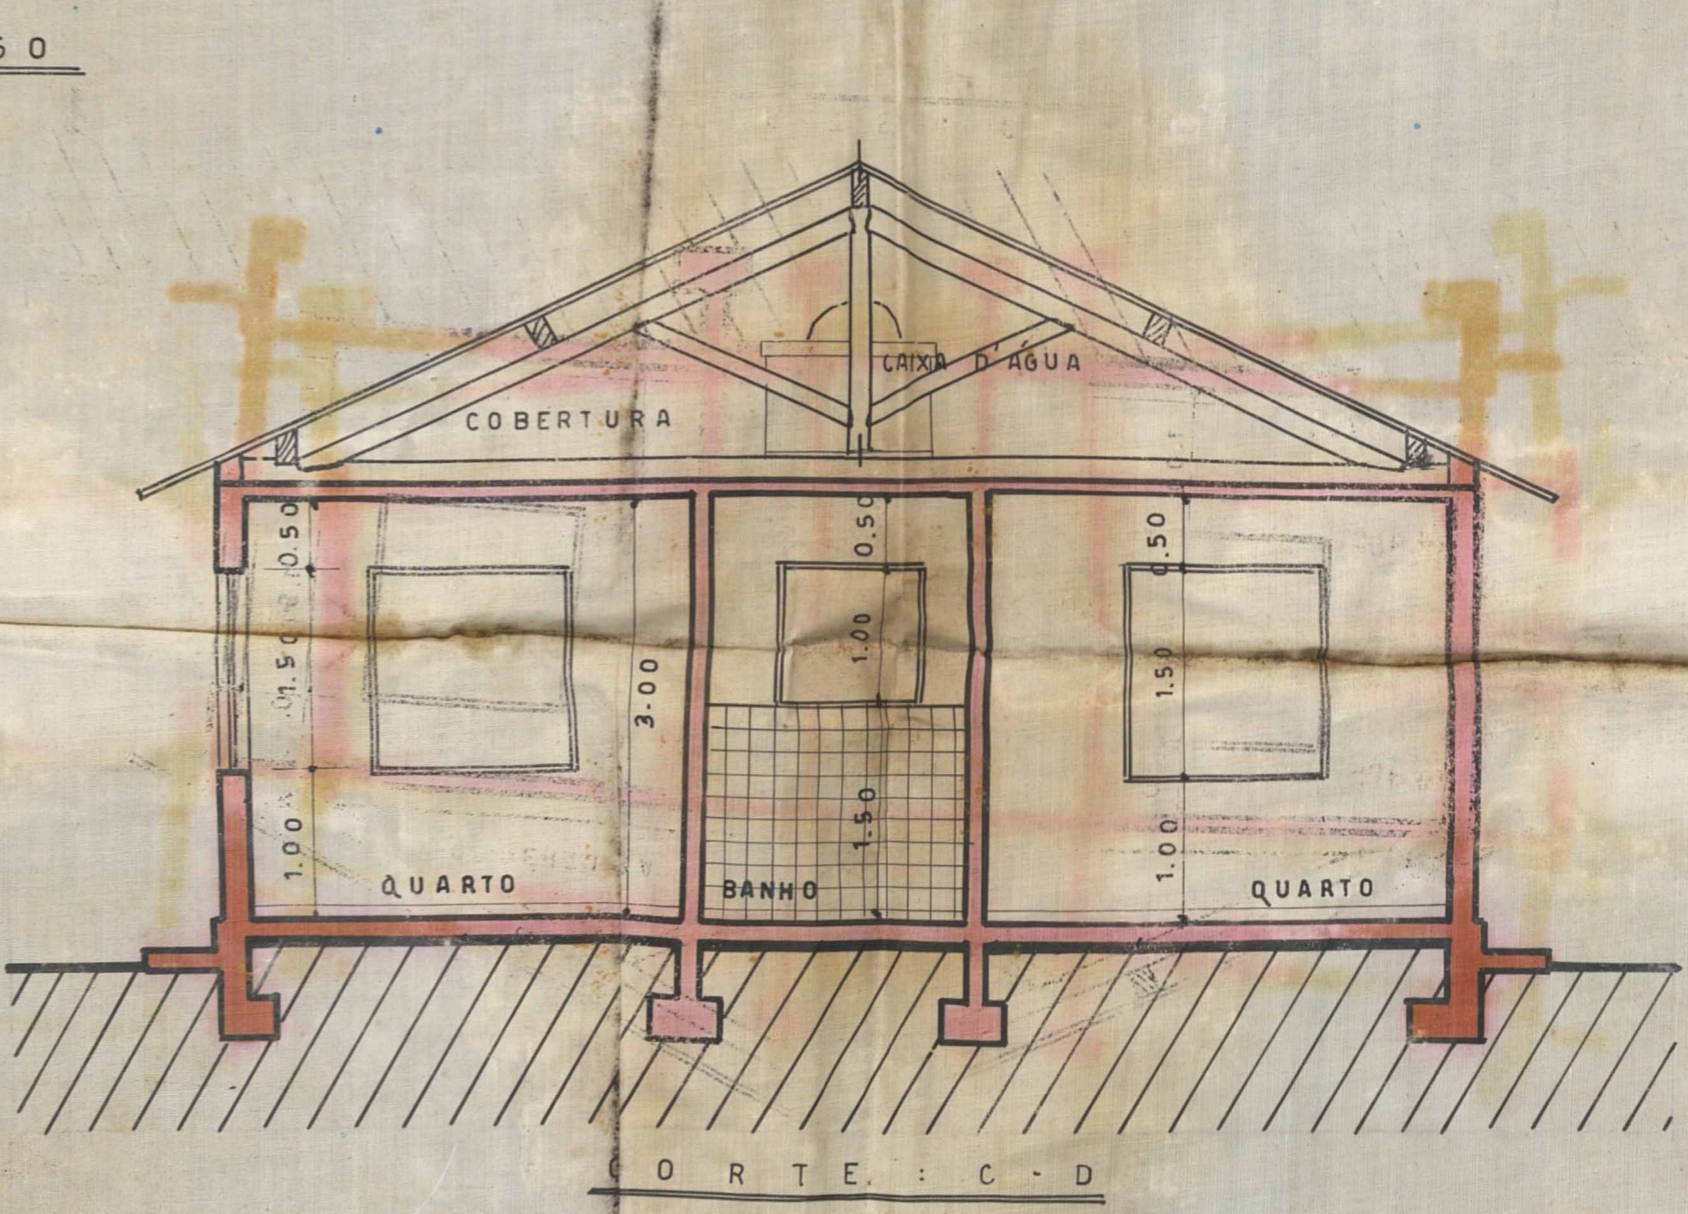

FICHA DE META DADOS – CEDIM 2020.1	
Nome da Pasta	Arquivo de Plantas da Prefeitura da Cidade de Nova Iguaçu
Autor/Instituição	Secretaria Municipal de Desenvolvimento Urbano - SMDU
Número de Documentos	1
Quantidade e tipo de documentação	Uma planta
Dia/ Mês/Ano	22/05/1961
Série	***
Formato	***
Resumo	O acervo contempla tanto plantas residenciais e comerciais, quanto plantas de loteamento na cidade de Nova Iguaçu na primeira metade do século XX. Depositadas junto a Secretaria Municipal de Infraestrutura-SEMIF/Subsecretaria de Urbanismo de Nova Iguaçu, a documentação possui dados como nome do proprietário, logradouro, dimensões do terreno e profissional responsável pela obra. Dentre as plantas já digitalizadas, está o prédio da câmara Municipal, edificada em 1907 sendo posteriormente ocupado pela Prefeitura Municipal até sua demolição em 1964. Loteamento de bairros inteiros como Austin, Vila Anita e Caiçara. A maior parte da documentação

MINISTÉRIO DA EDUCAÇÃO
UNIVERSIDADE FEDERAL RURAL DO RIO DE JANEIRO
INSTITUTO MULTIDISCIPLINAR – CAMPUS NOVA IGUAÇU
CENTRO DE DOCUMENTAÇÃO E IMAGEM

	encontra-se em bom estado, mas também pode conter marcas de dobraduras e desgaste pelo manuseio contínuo.
Palavras-Chave	Planta; Nova Iguaçu; Rua Violeta;
Notas explicativas	***

PREPARADO
 Divisão
 PLANO 5
 Aprovado em 22 de 61
 Inshamento Legalizado
 mínimo da tabela
 O prédio tem 33,20 m.
 Valor 332,00
 Rua
 Nome Odila Cassiana da Cruz
 Proc. N.º 0107/61
 Local 24 de março
 Ficha 247
 Diretor da O. N.º

PLANTA DO TELHADO - ESC. 1:100 0.50

PROJETO DE UMA RESIDÊNCIA NOTER-
 RENO SITO À RUA VIOLETA, Nº 8 - QUA-
 DRA "R", 1º DISTRITO DE NOVA-IGUASSÚ -
 ESTADO DO RIO DE JANEIRO.

PLANTA, CORTES, FACHADAS E TELHADO -