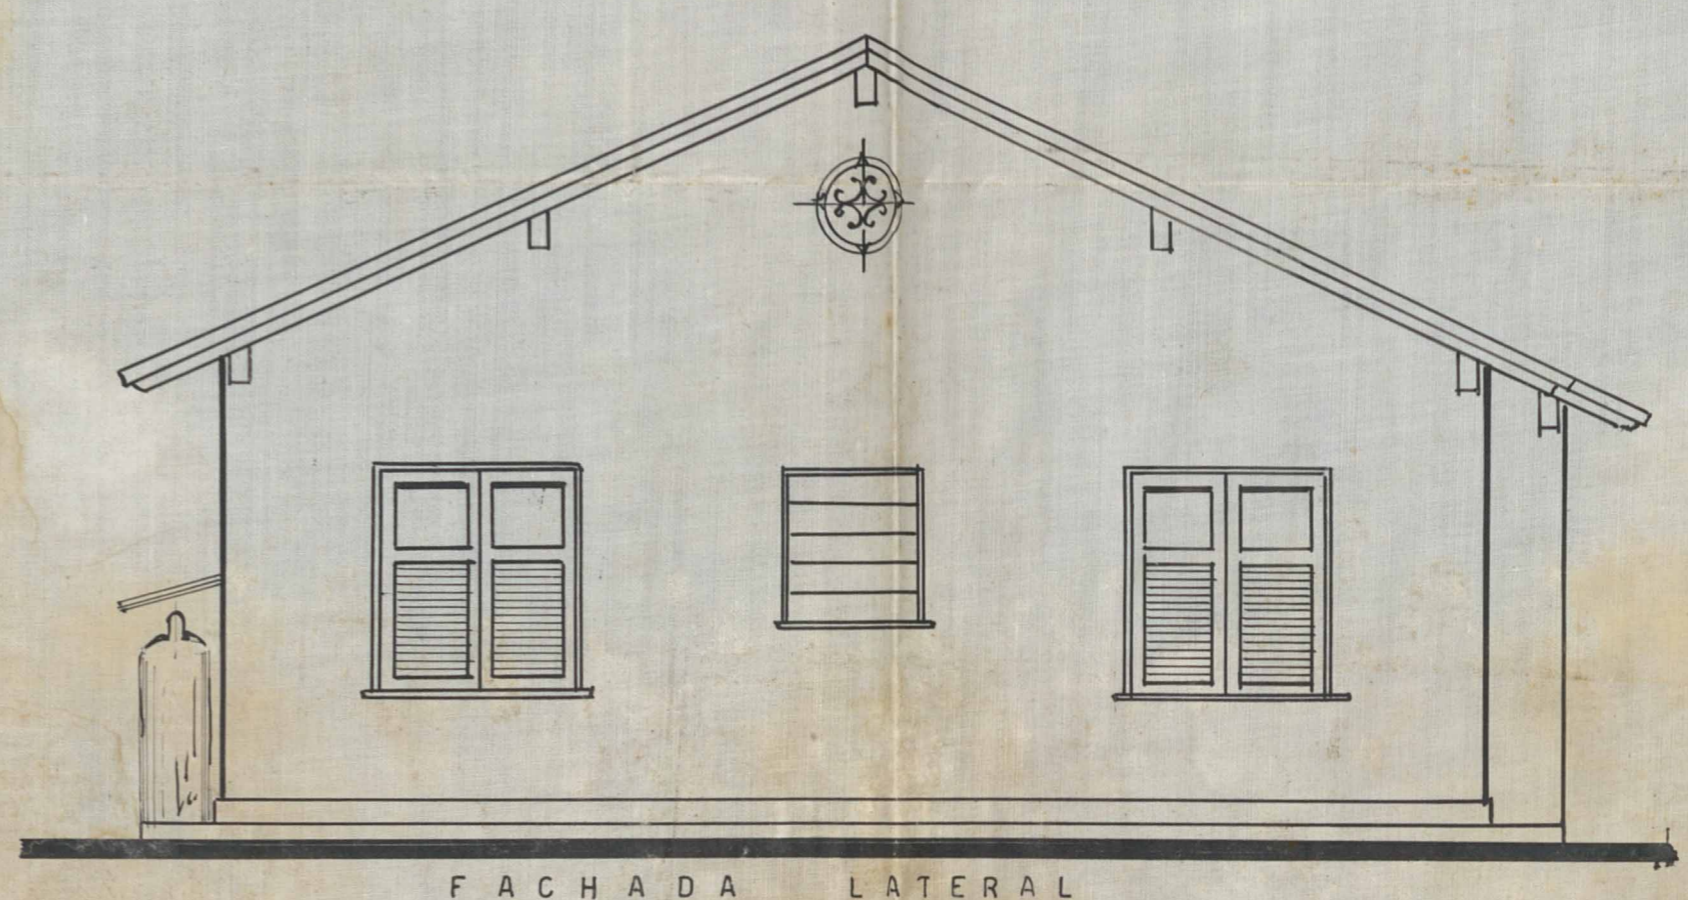

FICHA DE META DADOS – CEDIM 2020.1	
Nome da Pasta	Arquivo de Plantas da Prefeitura da Cidade de Nova Iguaçu
Autor/Instituição	Secretaria Municipal de Desenvolvimento Urbano - SMDU
Número de Documentos	1
Quantidade e tipo de documentação	Uma planta
Dia/ Mês/Ano	22/05/1961
Série	***
Formato	***
Resumo	O acervo contempla tanto plantas residenciais e comerciais, quanto plantas de loteamento na cidade de Nova Iguaçu na primeira metade do século XX. Depositadas junto a Secretaria Municipal de Infraestrutura-SEMIF/Subsecretaria de Urbanismo de Nova Iguaçu, a documentação possui dados como nome do proprietário, logradouro, dimensões do terreno e profissional responsável pela obra. Dentre as plantas já digitalizadas, está o prédio da câmara Municipal, edificada em 1907 sendo posteriormente ocupado pela Prefeitura Municipal até sua demolição em 1964. Loteamento de bairros inteiros como Austin, Vila Anita e Caiçara. A maior parte da documentação

MINISTÉRIO DA EDUCAÇÃO
UNIVERSIDADE FEDERAL RURAL DO RIO DE JANEIRO
INSTITUTO MULTIDISCIPLINAR – CAMPUS NOVA IGUAÇU
CENTRO DE DOCUMENTAÇÃO E IMAGEM

	encontra-se em bom estado, mas também pode conter marcas de dobraduras e desgaste pelo manuseio contínuo.
Palavras-Chave	Planta; Nova Iguaçu; Rua Violeta;
Notas explicativas	***

PREPARADO
 Divisão
 PLANO 5
 Aprovado em 22 de 61
 Inshamento Legalizado
 mínimo da tabela
 O prédio tem 33,20 m.
 Valor 332,00
 Rua
 Nome Odila Cassiana da Cruz
 Proc. N.º 0107/61
 Local 24 de março
 Ficha 247
 Diretor da O. N.º

PLANTA DO TELHADO - ESC. 1:100 0.50

PROJETO DE UMA RESIDÊNCIA NOTER-
 RENO SITO À RUA VIOLETA, Nº 8 - QUA-
 DRA "R", 1º DISTRITO DE NOVA-IGUASSÚ -
 ESTADO DO RIO DE JANEIRO.

PLANTA, CORTES, FACHADAS E TELHADO -