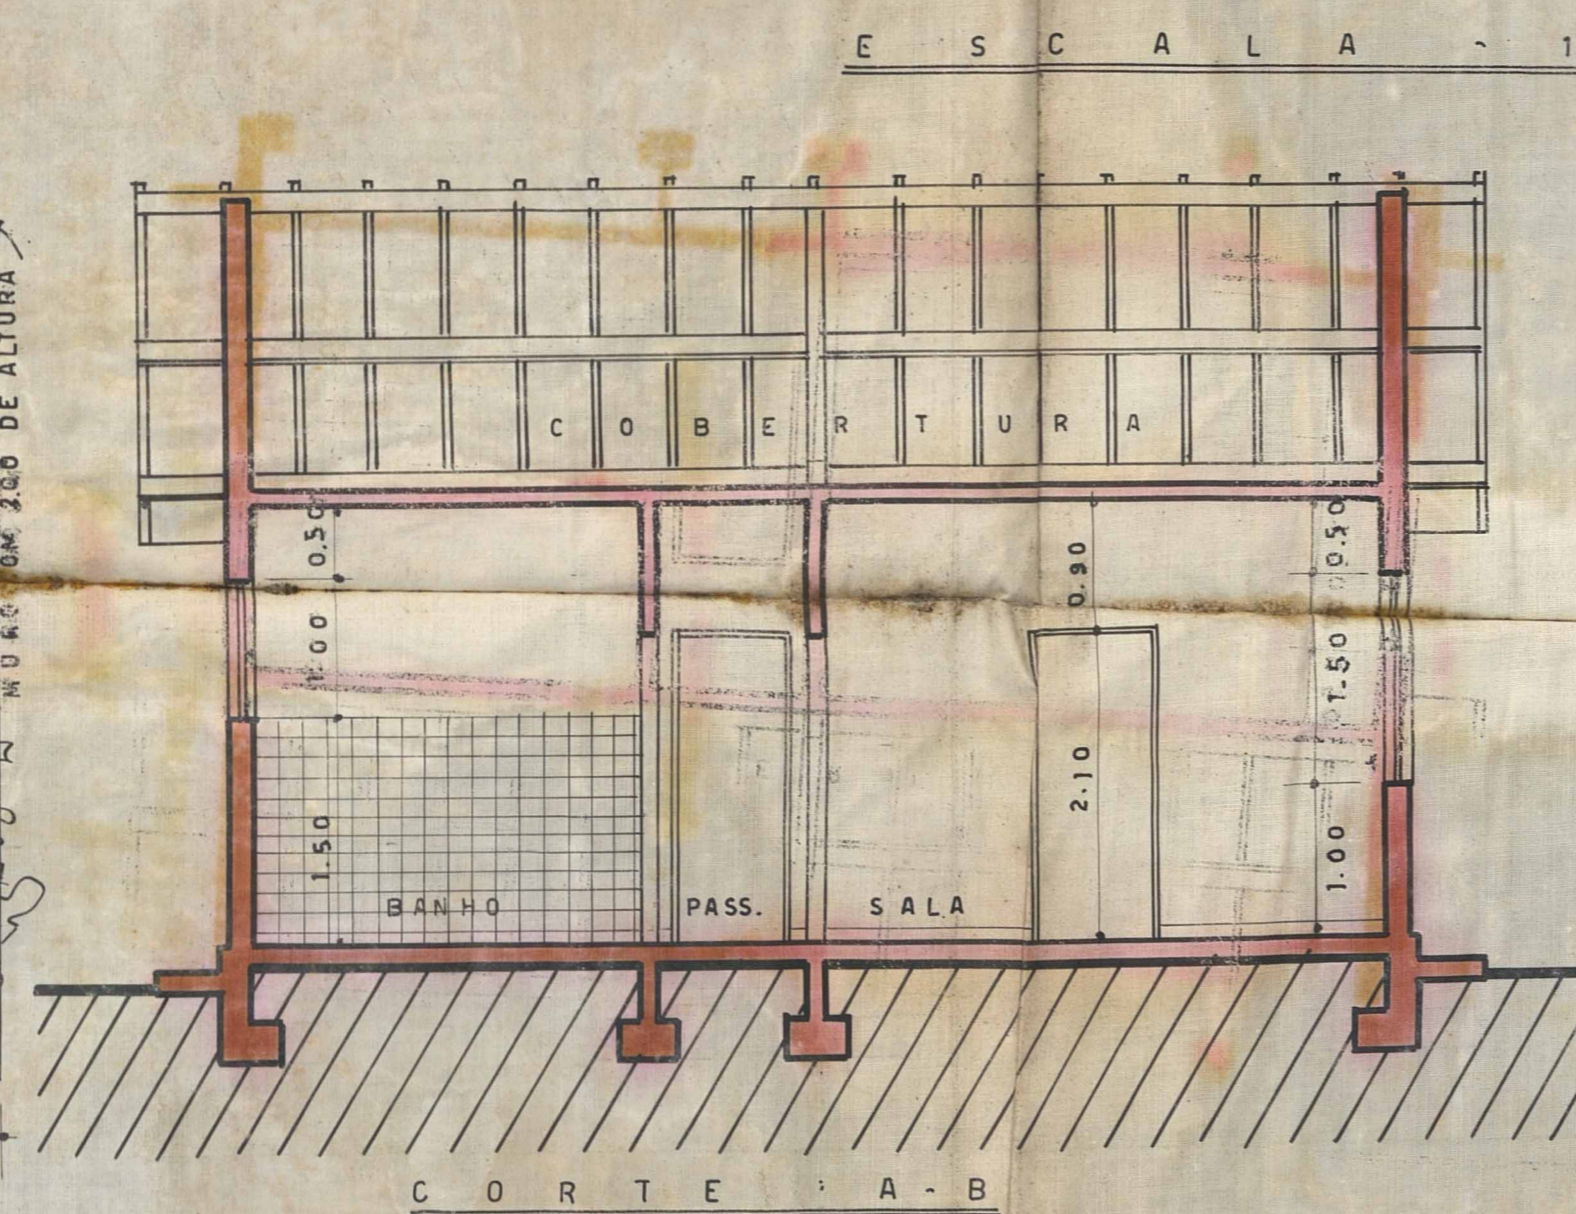

FICHA DE META DADOS – CEDIM 2020.1	
Nome da Pasta	Arquivo de Plantas da Prefeitura da Cidade de Nova Iguaçu
Autor/Instituição	Secretaria Municipal de Desenvolvimento Urbano - SMDU
Número de Documentos	1
Quantidade e tipo de documentação	Uma planta
Dia/ Mês/Ano	22/05/1961
Série	***
Formato	***
Resumo	O acervo contempla tanto plantas residenciais e comerciais, quanto plantas de loteamento na cidade de Nova Iguaçu na primeira metade do século XX. Depositadas junto a Secretaria Municipal de Infraestrutura-SEMIF/Subsecretaria de Urbanismo de Nova Iguaçu, a documentação possui dados como nome do proprietário, logradouro, dimensões do terreno e profissional responsável pela obra. Dentre as plantas já digitalizadas, está o prédio da câmara Municipal, edificada em 1907 sendo posteriormente ocupado pela Prefeitura Municipal até sua demolição em 1964. Loteamento de bairros inteiros como Austin, Vila Anita e Caiçara. A maior parte da documentação

MINISTÉRIO DA EDUCAÇÃO
UNIVERSIDADE FEDERAL RURAL DO RIO DE JANEIRO
INSTITUTO MULTIDISCIPLINAR – CAMPUS NOVA IGUAÇU
CENTRO DE DOCUMENTAÇÃO E IMAGEM

	encontra-se em bom estado, mas também pode conter marcas de dobraduras e desgaste pelo manuseio contínuo.
Palavras-Chave	Planta; Nova Iguaçu; Rua Violeta;
Notas explicativas	***

PREPARADO
 Divisão
 PLANO 5
 Aprovado em 22 de 61
 Inshamento Legalizado
 mínimo da tabela
 O prédio tem 33,20 m.
 Valor 332,00
 Rua
 Nome Odila Cassiana da Cruz
 Proc. N.º 0107/61
 Local 24 de março
 Ficha 247
 Diretor da O. N.º

PLANTA DO TELHADO - ESC. 1:100 0.50

PROJETO DE UMA RESIDÊNCIA NOTER-
 RENO SITO À RUA VIOLETA, Nº 8 - QUA-
 DRA "R", 1º DISTRITO DE NOVA-IGUASSÚ -
 ESTADO DO RIO DE JANEIRO.

PLANTA, CORTES, FACHADAS E TELHADO -