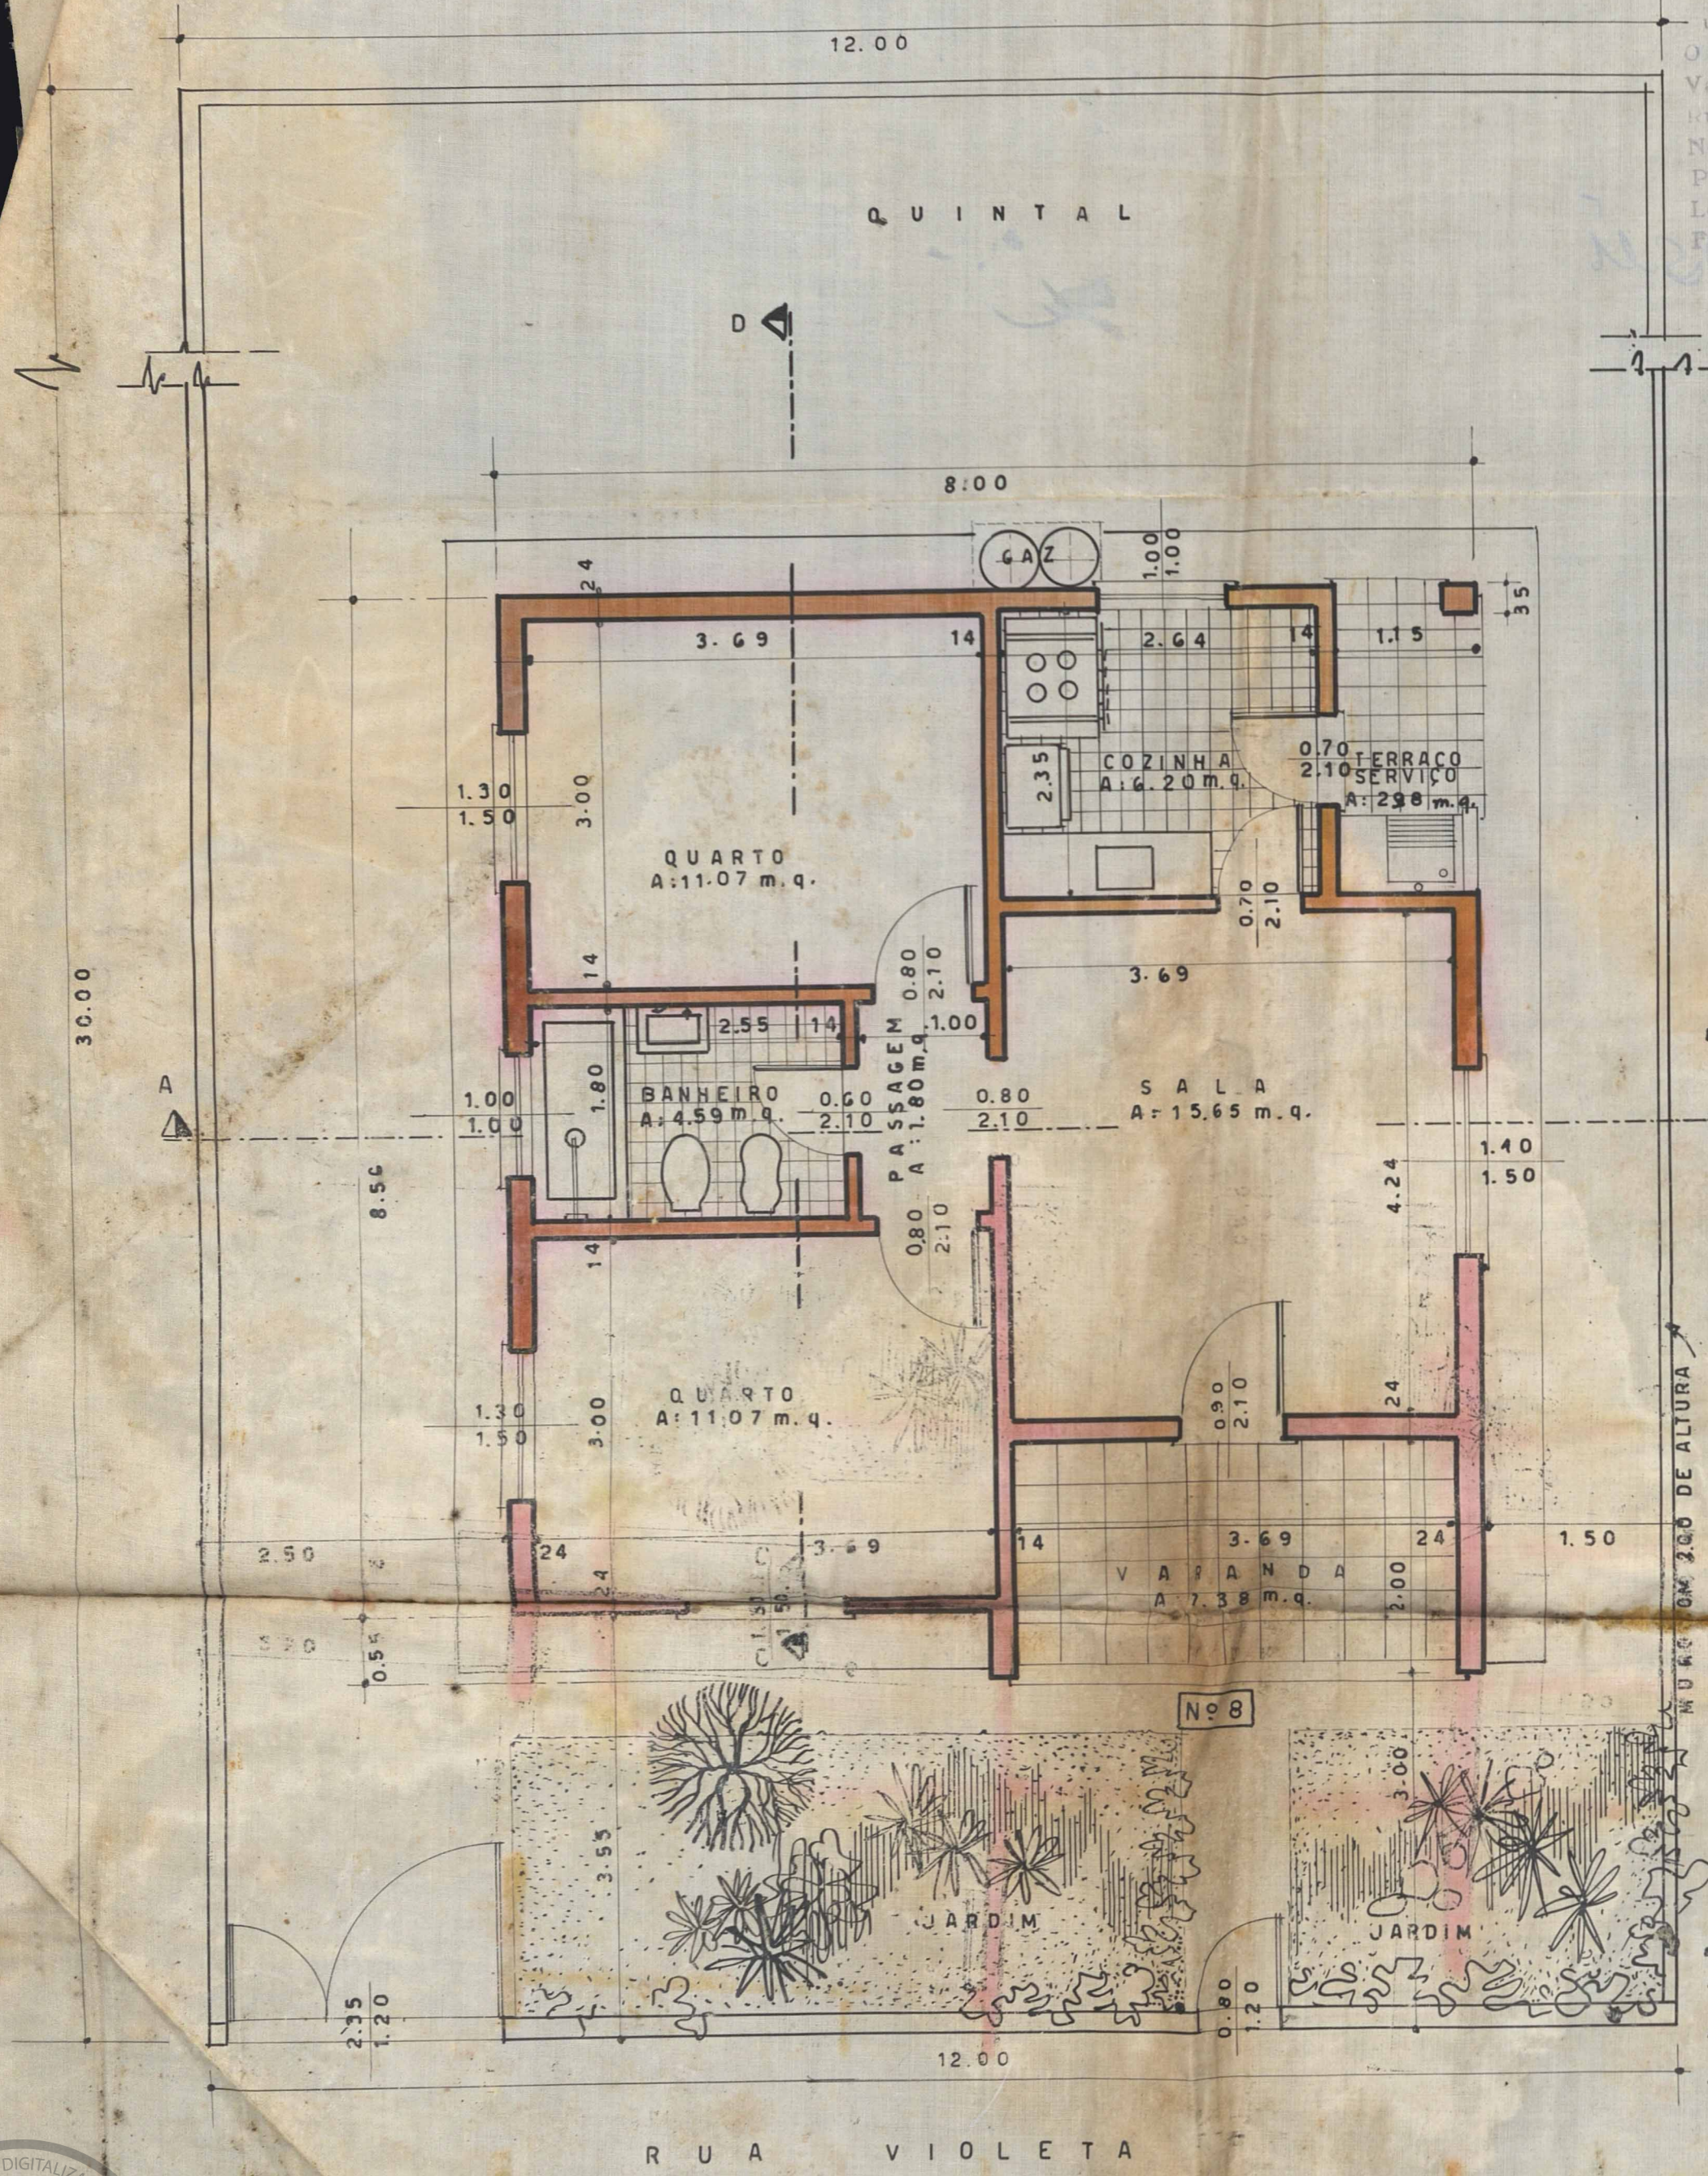

FICHA DE META DADOS – CEDIM 2020.1	
Nome da Pasta	Arquivo de Plantas da Prefeitura da Cidade de Nova Iguaçu
Autor/Instituição	Secretaria Municipal de Desenvolvimento Urbano - SMDU
Número de Documentos	1
Quantidade e tipo de documentação	Uma planta
Dia/ Mês/Ano	22/05/1961
Série	***
Formato	***
Resumo	O acervo contempla tanto plantas residenciais e comerciais, quanto plantas de loteamento na cidade de Nova Iguaçu na primeira metade do século XX. Depositadas junto a Secretaria Municipal de Infraestrutura-SEMIF/Subsecretaria de Urbanismo de Nova Iguaçu, a documentação possui dados como nome do proprietário, logradouro, dimensões do terreno e profissional responsável pela obra. Dentre as plantas já digitalizadas, está o prédio da câmara Municipal, edificada em 1907 sendo posteriormente ocupado pela Prefeitura Municipal até sua demolição em 1964. Loteamento de bairros inteiros como Austin, Vila Anita e Caiçara. A maior parte da documentação

MINISTÉRIO DA EDUCAÇÃO
UNIVERSIDADE FEDERAL RURAL DO RIO DE JANEIRO
INSTITUTO MULTIDISCIPLINAR – CAMPUS NOVA IGUAÇU
CENTRO DE DOCUMENTAÇÃO E IMAGEM

	encontra-se em bom estado, mas também pode conter marcas de dobraduras e desgaste pelo manuseio contínuo.
Palavras-Chave	Planta; Nova Iguaçu; Rua Violeta;
Notas explicativas	***

PREPARADO
 Divisão
 PLANO 5
 Aprovado em 22 de 61
 Inshamento Legalizado
 mínimo da tabela
 O prédio tem 33,20 m.
 Valor 332,00
 Rua
 Nome Odila Cassiana da Cruz
 Proc. N.º 0107/61
 Local 24 de março
 Ficha 247
 Diretor da O. N.º