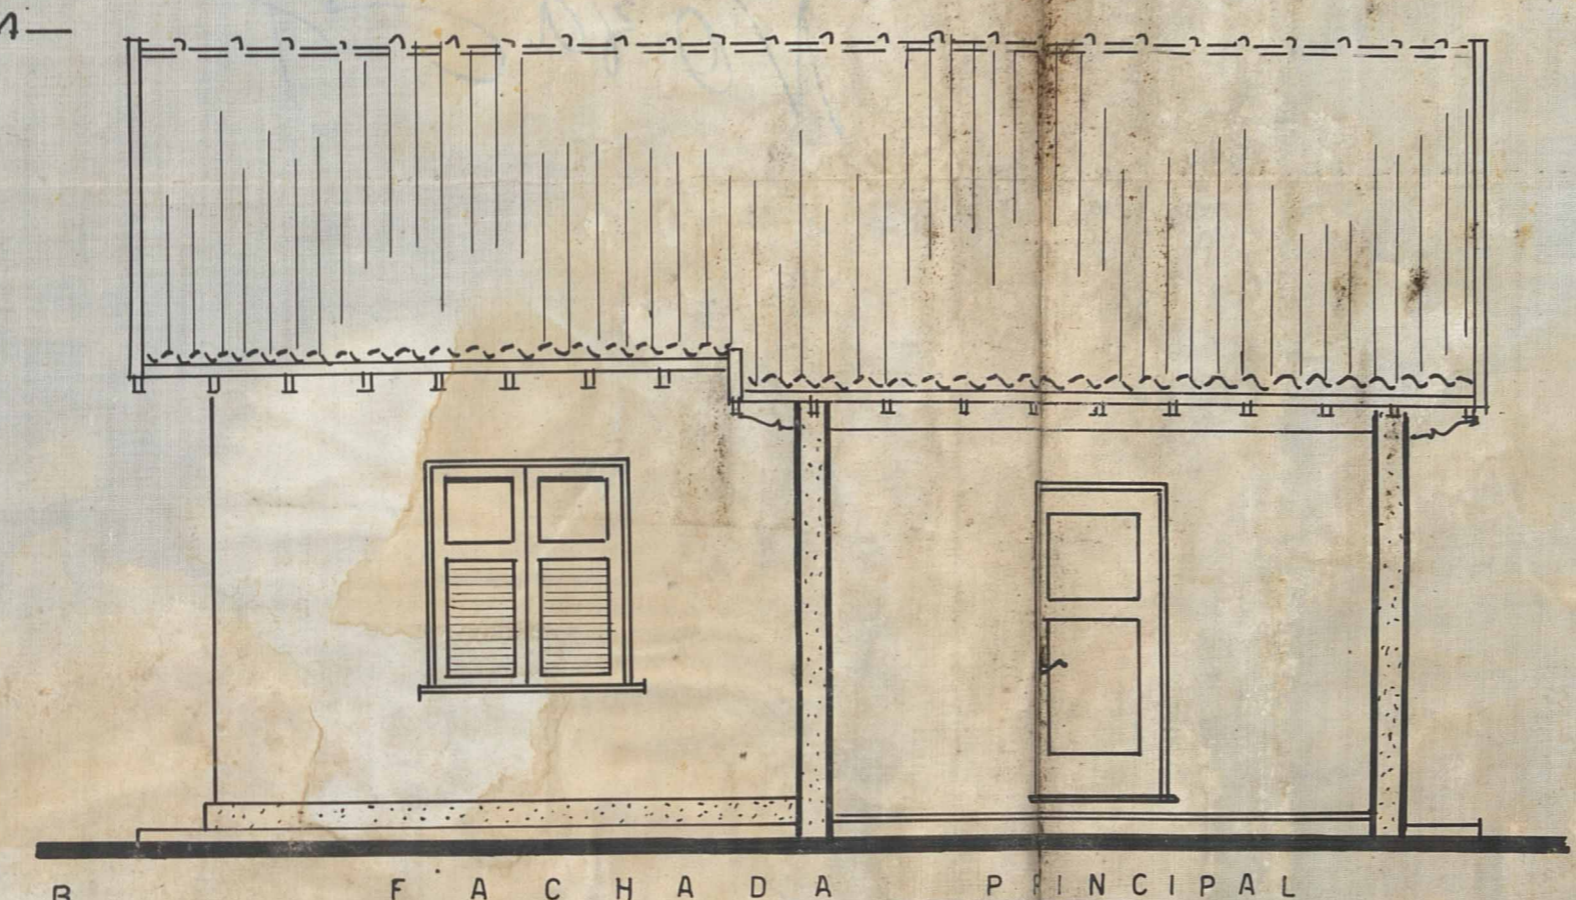

FICHA DE META DADOS – CEDIM 2020.1	
Nome da Pasta	Arquivo de Plantas da Prefeitura da Cidade de Nova Iguaçu
Autor/Instituição	Secretaria Municipal de Desenvolvimento Urbano - SMDU
Número de Documentos	1
Quantidade e tipo de documentação	Uma planta
Dia/ Mês/Ano	22/05/1961
Série	***
Formato	***
Resumo	O acervo contempla tanto plantas residenciais e comerciais, quanto plantas de loteamento na cidade de Nova Iguaçu na primeira metade do século XX. Depositadas junto a Secretaria Municipal de Infraestrutura-SEMIF/Subsecretaria de Urbanismo de Nova Iguaçu, a documentação possui dados como nome do proprietário, logradouro, dimensões do terreno e profissional responsável pela obra. Dentre as plantas já digitalizadas, está o prédio da câmara Municipal, edificada em 1907 sendo posteriormente ocupado pela Prefeitura Municipal até sua demolição em 1964. Loteamento de bairros inteiros como Austin, Vila Anita e Caiçara. A maior parte da documentação

MINISTÉRIO DA EDUCAÇÃO
UNIVERSIDADE FEDERAL RURAL DO RIO DE JANEIRO
INSTITUTO MULTIDISCIPLINAR – CAMPUS NOVA IGUAÇU
CENTRO DE DOCUMENTAÇÃO E IMAGEM

	encontra-se em bom estado, mas também pode conter marcas de dobraduras e desgaste pelo manuseio contínuo.
Palavras-Chave	Planta; Nova Iguaçu; Rua Violeta;
Notas explicativas	***

PREPARADO
 Divisão
 PLANO 5
 Aprovado em 22 de 61
 Inshamento Legalizado
 mínimo da tabela
 O prédio tem 33,20 m.
 Valor 332,00
 Rua
 Nome Odila Cassiana da Cruz
 Proc. N.º 0107/61
 Local 24 de março
 Ficha 247
 Diretor da O. N.º

O PROPRIETÁRIO: *Odila Cassiana da Cruz*

O AUTOR DO PROJETO E RESP. PELA EXECUÇÃO DA OBRA:

ÁREA DO TERRENO: 360,00 m. q.
 ÁREA OCUPADA: 70,74 m. q.
 ÁREA LIVRE: 289,26 m. q.

ACERVO DIGITALIZADO

CEDIM
CENTRO DE DOCUMENTAÇÃO E IMAGEM
INSTITUTO MULTIDISCIPLINAR - UFRRJ