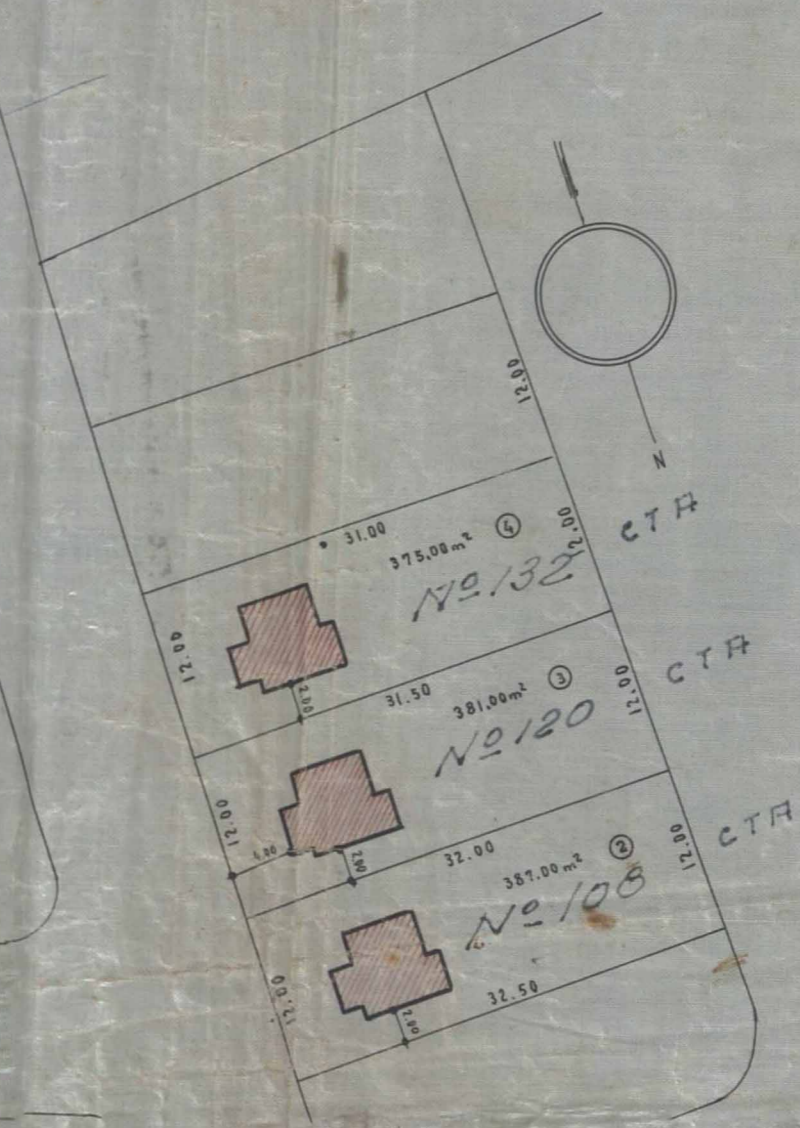

FICHA DE META DADOS – CEDIM 2020.1	
Nome da Pasta	Arquivo de Plantas da Prefeitura da Cidade de Nova Iguaçu
Autor/Instituição	Secretaria Municipal de Desenvolvimento Urbano - SMDU
Número de Documentos	2
Quantidade e tipo de documentação	Uma planta
Dia/ Mês/Ano	26/11/1952
Série	115/52
Formato	***
Resumo	O acervo contempla tanto plantas residenciais e comerciais, quanto plantas de loteamento na cidade de Nova Iguaçu na primeira metade do século XX. Depositadas junto a Secretaria Municipal de Infraestrutura-SEMIF/Subsecretaria de Urbanismo de Nova Iguaçu, a documentação possui dados como nome do proprietário, logradouro, dimensões do terreno e profissional responsável pela obra. Dentre as plantas já digitalizadas, está o prédio da câmara Municipal, edificada em 1907 sendo posteriormente ocupado pela Prefeitura Municipal até sua demolição em 1964. Loteamento de bairros inteiros como Austin, Vila Anita e Caiçara. A maior parte da documentação

PLANTA DE SITUAÇÃO - ESC. 1:500

Handwritten notes in a box:
No. 3/1/05
0,130
na planta
623,400.00
8215,00

(19 casas) parq.

RUA ARARIBOIA

RUA AMBAÍ

RUA DAS AMERICAS

RUA PROF. JOÃO RIBEIRO

RUA EMILIA