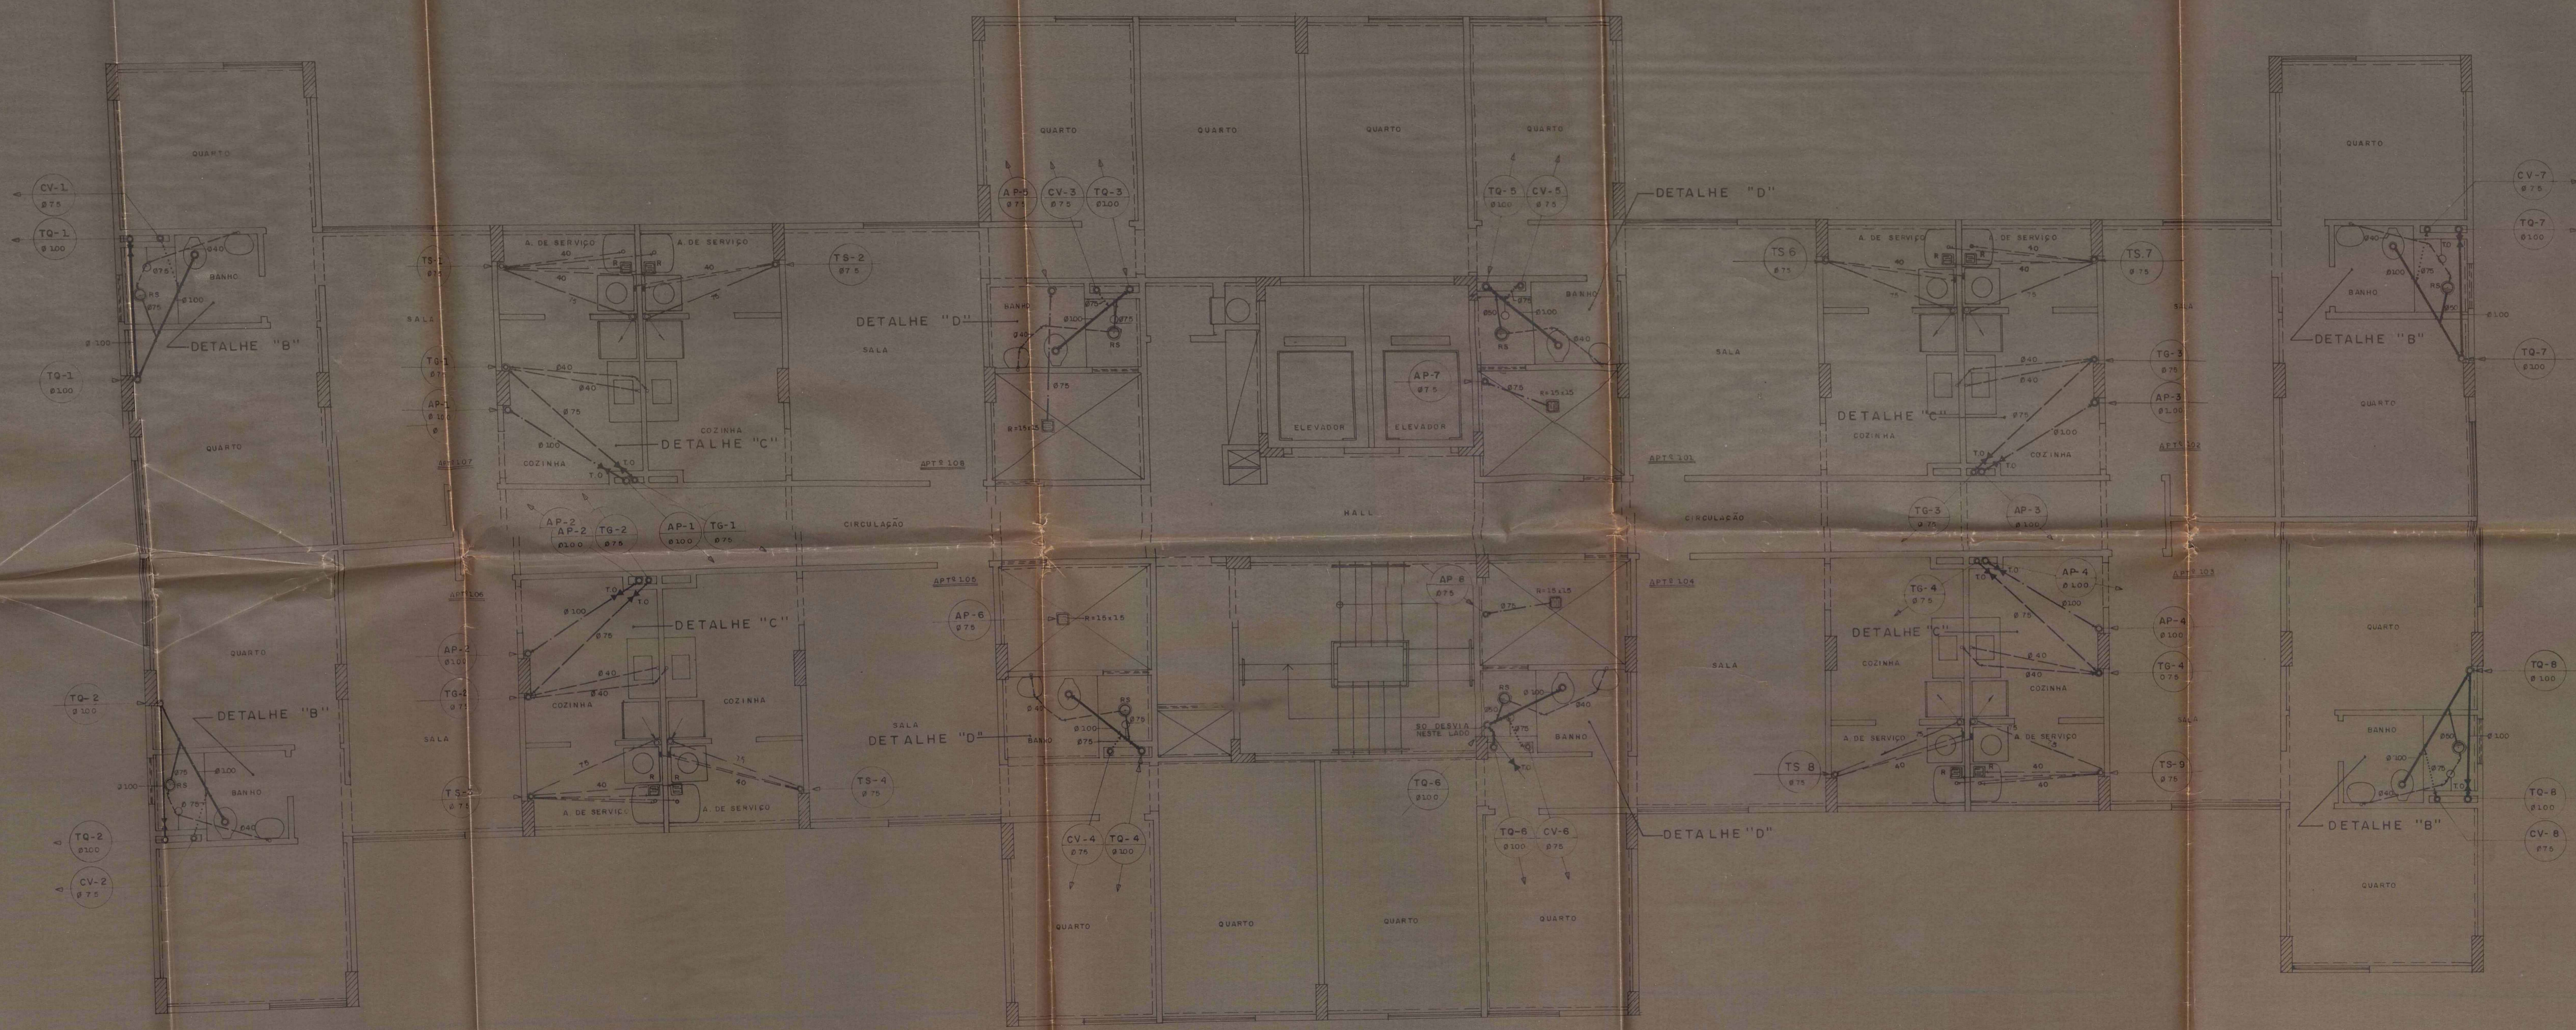

FICHA DE META DADOS – CEDIM 2019/2	
Nome da Pasta	Arquivo de Plantas da Prefeitura da Cidade de Nova Iguaçu
Autor/Instituição	Secretaria Municipal de Desenvolvimento Urbano - SMDU
Número de Documentos	1
Quantidade e tipo de documentação	Uma planta de desvios
Dia/ Mês/Ano	***
Série	***
Formato	2xA0
Resumo	O acervo contempla tanto plantas residenciais e comerciais, quanto plantas de loteamento na cidade de Nova Iguaçu na primeira metade do século XX. Depositadas junto a Secretaria Municipal de Infraestrutura-SEMIF/Subsecretaria de Urbanismo de Nova Iguaçu, a documentação possui dados como nome do proprietário, logradouro, dimensões do terreno e profissional responsável pela obra. Dentre as plantas já digitalizadas, está o prédio da câmara Municipal, edificada em 1907 sendo posteriormente ocupado pela Prefeitura Municipal até sua demolição em 1964. Loteamento de bairros inteiros como Austin, Vila Anita e Caiçara. A maior parte da documentação

MINISTÉRIO DA EDUCAÇÃO
UNIVERSIDADE FEDERAL RURAL DO RIO DE JANEIRO
INSTITUTO MULTIDISCIPLINAR – CAMPUS NOVA IGUAÇU
CENTRO DE DOCUMENTAÇÃO E IMAGEM

	encontra-se em bom estado, mas também pode conter marcas de dobraduras e desgaste pelo manuseio contínuo.
Palavras-Chave	Planta; Nova Iguaçu; Projeto habitacional; Desvios; Esgoto;
Notas explicativas	***

PROJETO DE UM GRUPO HABITACIONAL A SER EDIFICADO NA RUA MINISTRO L. DE ANDRADE NA ÁREA REMANESCENTE DO DESMEMBRAMENTO APROVADO P/ PROC. 053853/80-ZR-2 DO 1º D.N. IGUAÇU

ESCALA DO ESGOTO

PROPRIETÁRIO

CONSTRUTOR