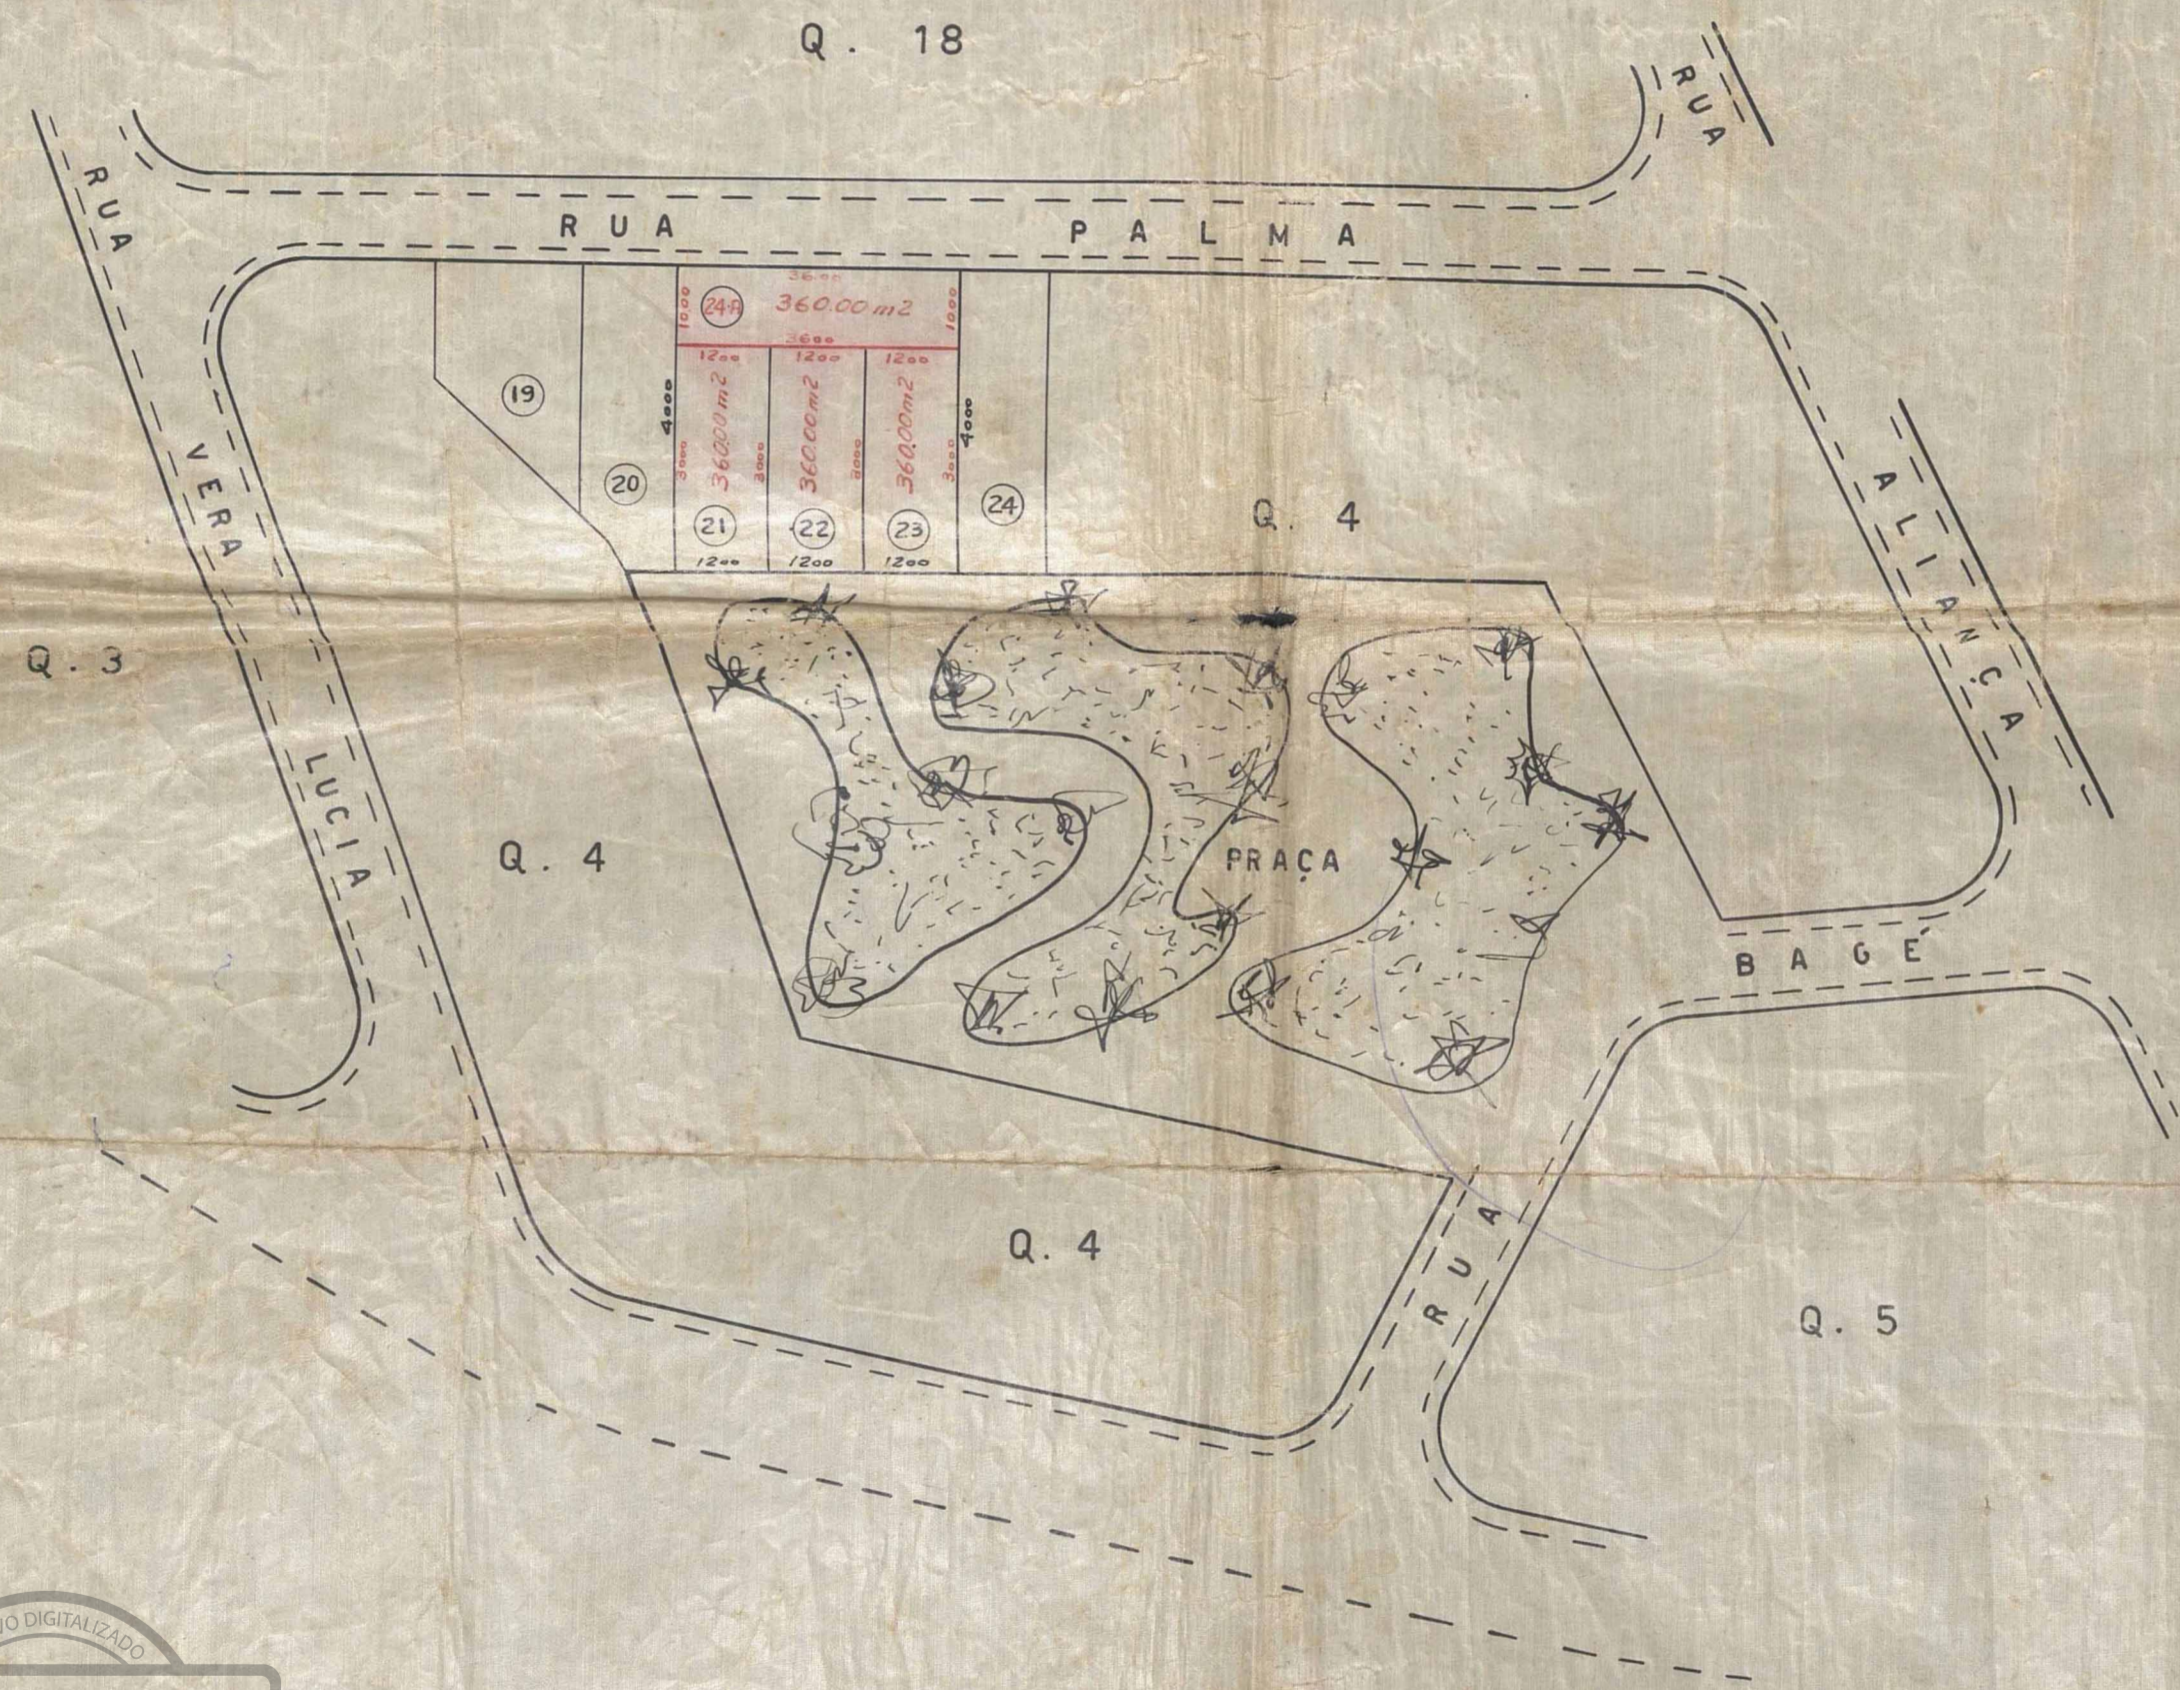

PROJETO DE MODIFICAÇÃO DE PARTE DAS QUADRAS
N°s 4 e 25 DO LOTEAMENTO DA CIDADE JARDIM
C A B U Ç Ú — APROVADO EM 27-1-55 PELA P.M.N.I.

ESCALA : 1:1.000

LOTEAMENTO - Z-1

D. PROPRIETÁRIO
EMPRESA GRANJA PARAISO S. A
Antonio Augusto Paraiso
DIRETORES

7

AUTOR DO PROJETO
E
RESP. P. EXEC. DA OBRA :

Jose Rebello de Castro
JOSE REBELLO DE CASTRO
Eng. Civil - CREA N.º 2904-D

APPROVADO
Nova Iguaçu, 27-1-55
Almeida
PREFEITO