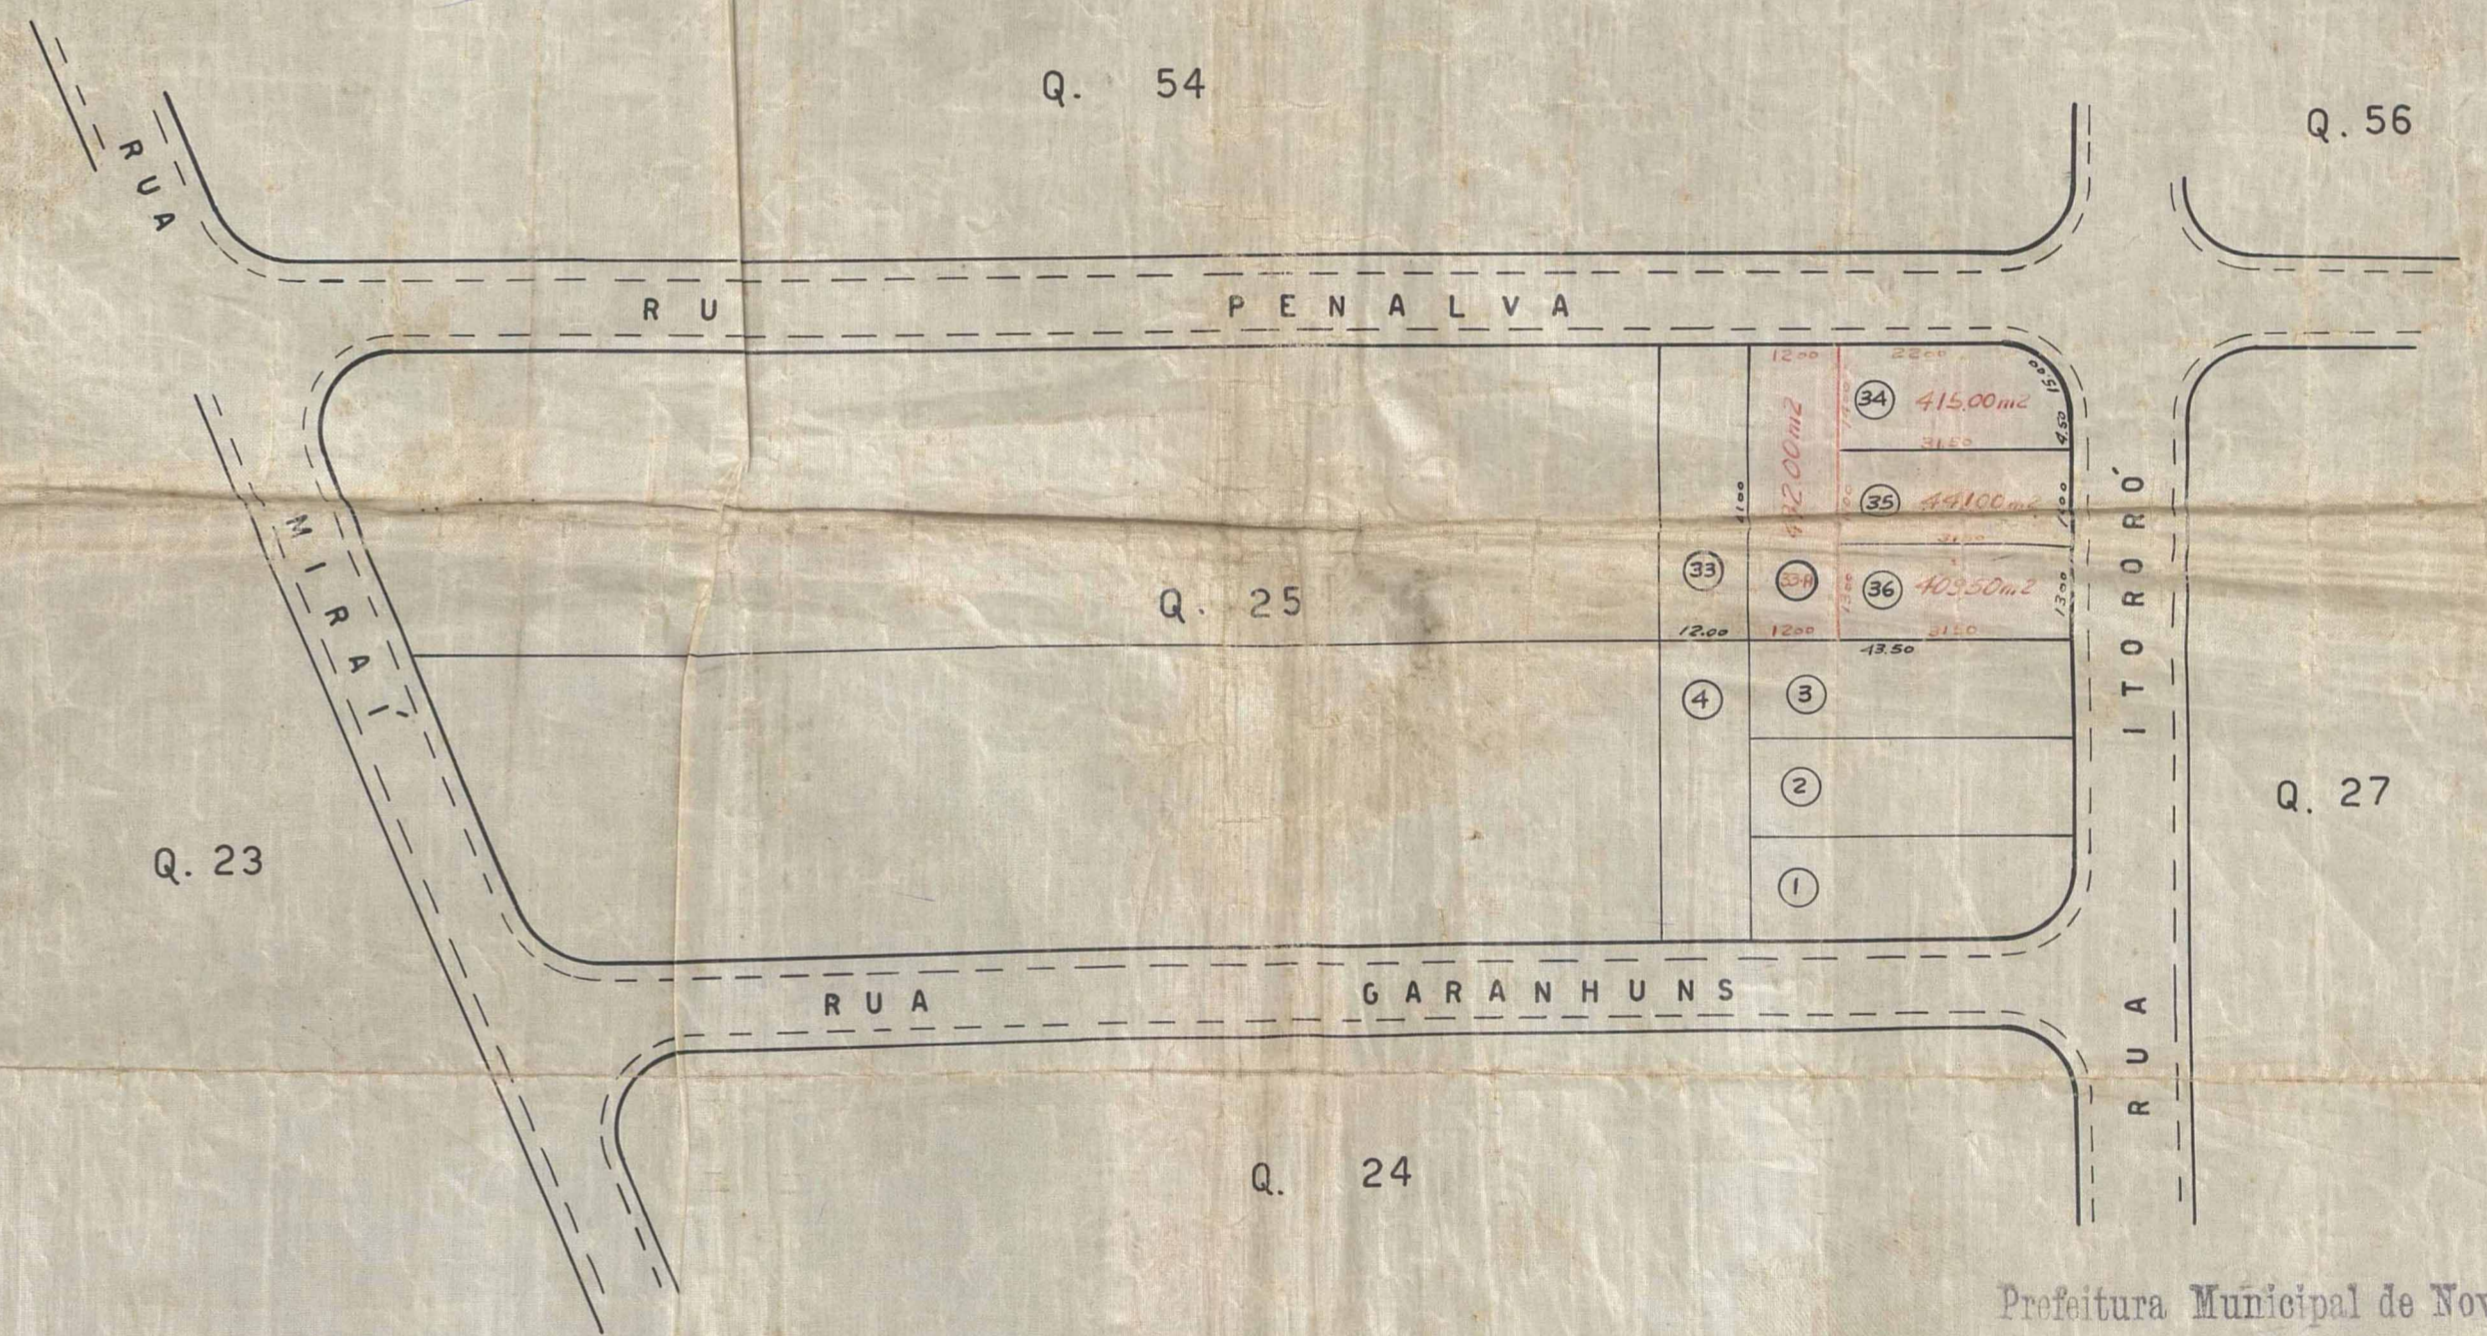

Prefeitura Municipal de Nova Iguaçu
DIVISÃO DE VIAÇÃO E OBRAS
PLANO DE REMODELAÇÃO
Aprovado: em 21 de Novembro de 1955
Almeida
Valor: 8.000
Req. n.º 14.433-21