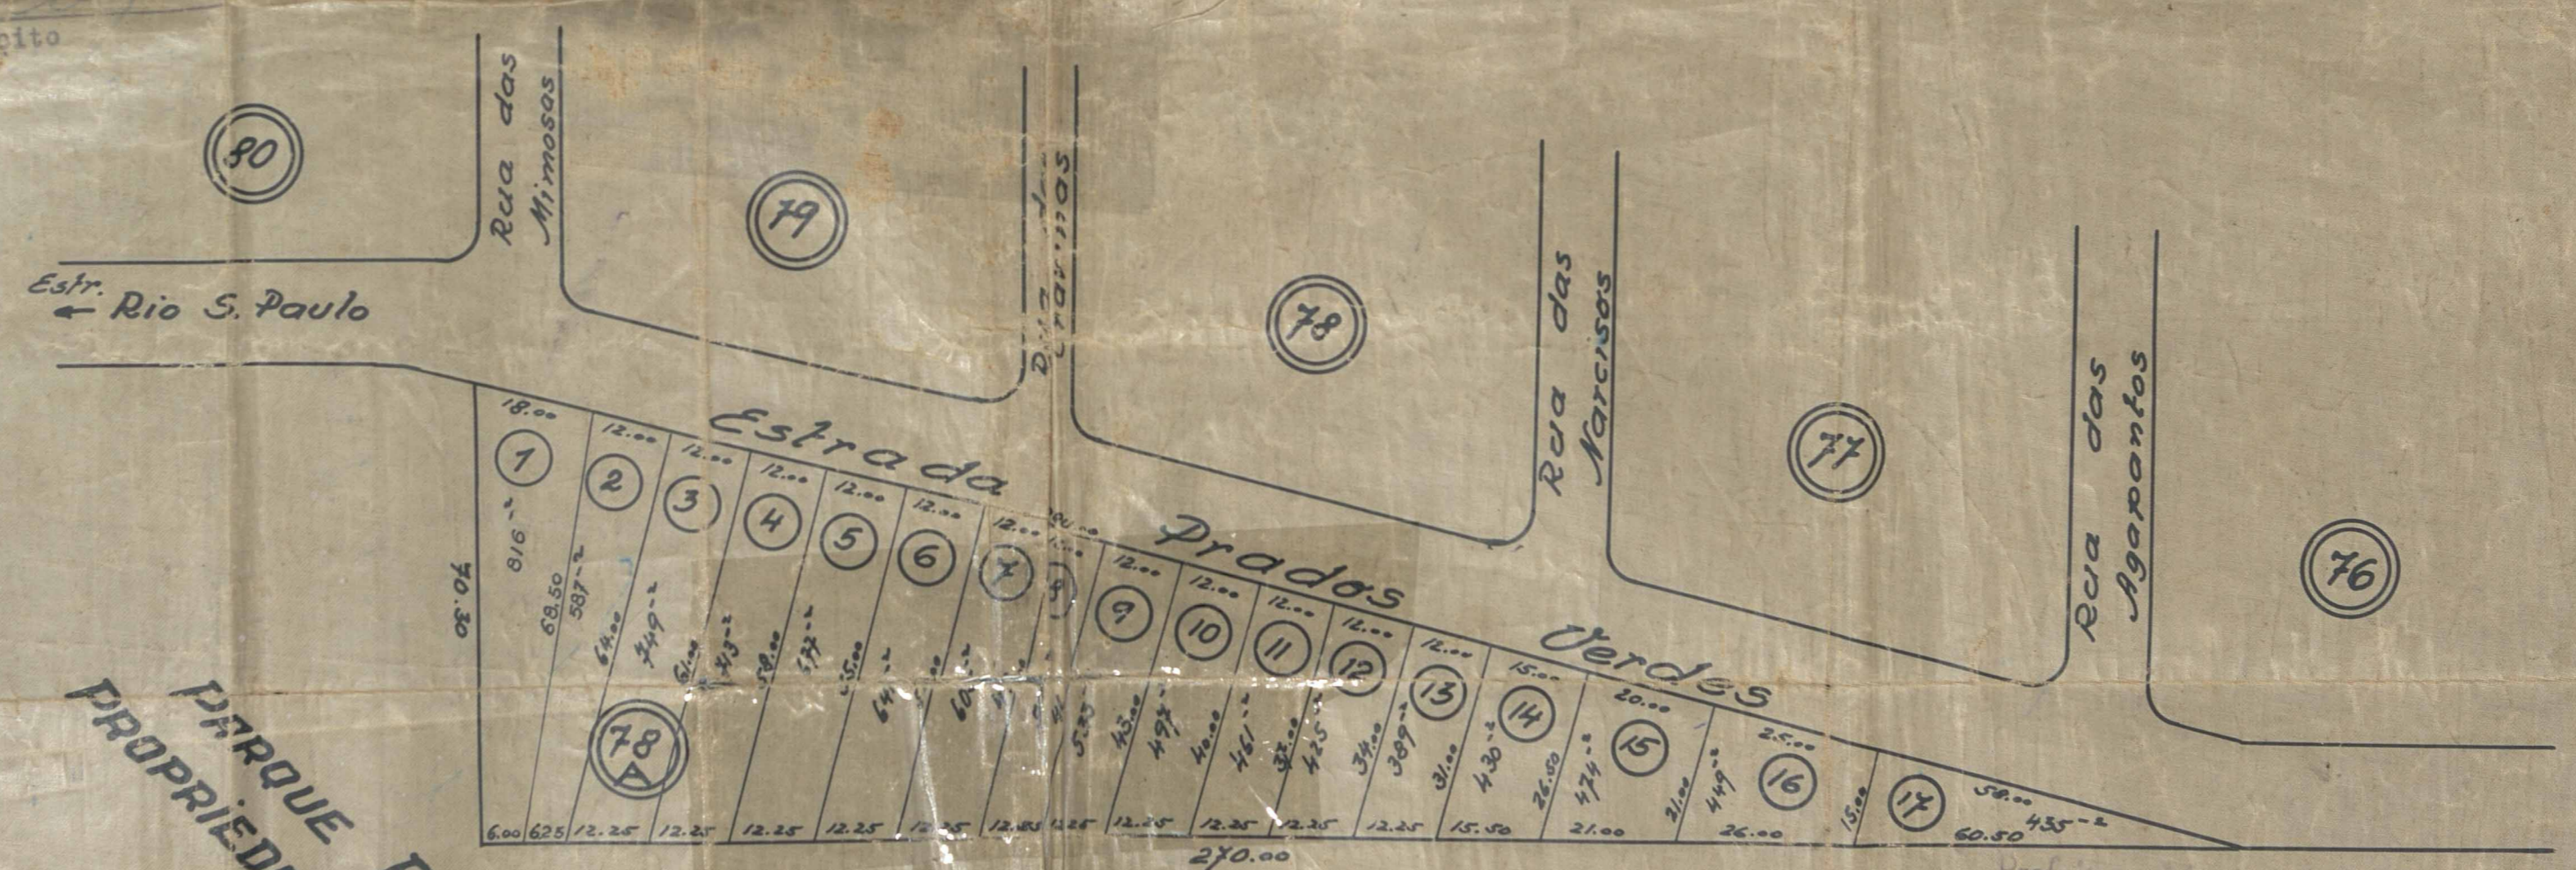

P. M. N. I.
ARQUIVO DA D. E.
PLANTA Nº 81/51

Anexo a Planta 81/51

CIA. DE EXPANSÃO TERRITORIAL
[Signature]

"Prados Verdes"

Planta para divisão da area "A", aprovado
na Planta "B" do 1º loteamento "Prados-Verdes"
Esc. 1:100

Propriedade da Cia. de Expansão Territorial

APROVO, sujeitando-se o
Requerente ao cumprimento das
obrigações que assina ao
assinar na D. A. o termo de
Planta nº 112.2.5.57
em 19/10/57
Prefeito

Comod. Terr. C.R.E.A. 333 L.P.
5ª Região

PARQUE PERAFLÔR
PROPRIEDADE AGOSTINHO FLÔRES MIED

Prefeitura Municipal de Niterói
DIVISÃO DE ENGENHARIA
PLANO DE REMODELAÇÃO
aprovado em 13 de 8 de 57
Loteamento Rural
Valor 17 lotes
Req. nº 9619-57