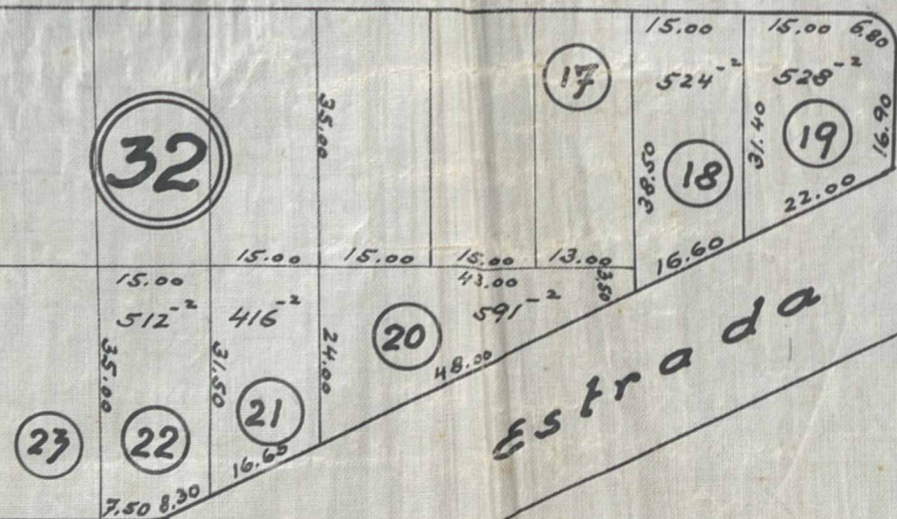

*Nota A.
Nota que 21/10/63*

Proprietaria:

CIA. DE EXECUÇÃO TERRITORIAL

[Signature]

Engenheiro:

*Leonard Amorim, C.R.E.A. 333 L.P.
53 Ry.*

Rua das Crisântemas

Rua das Dalias