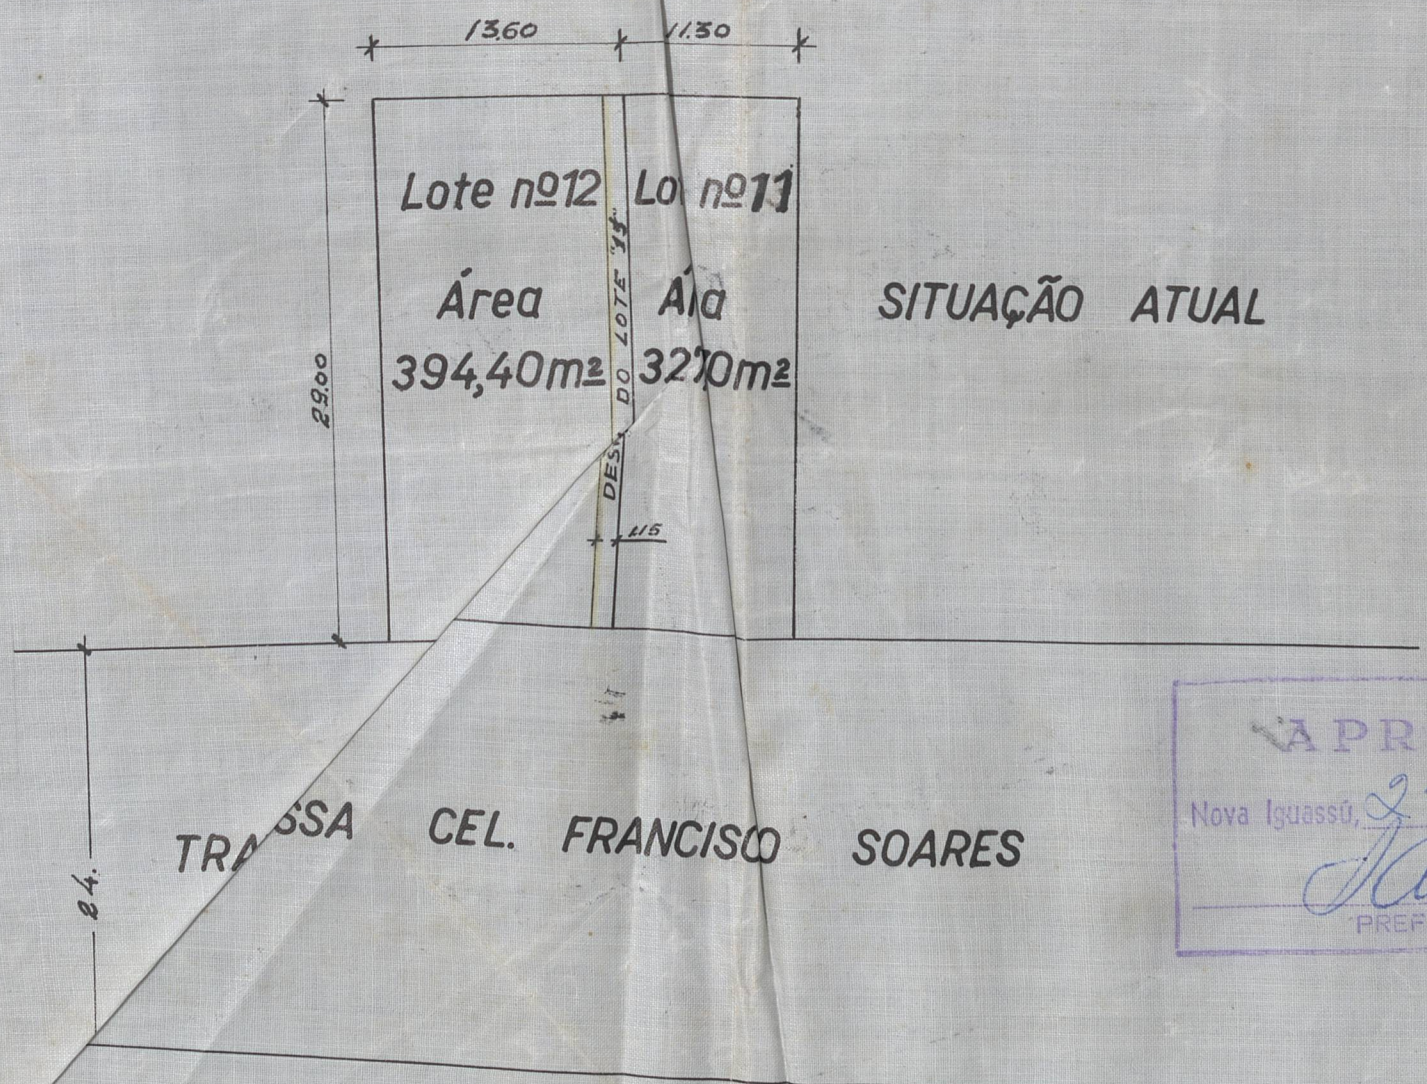

FICHA DE META DADOS – CEDIM 2019/2	
Nome da Pasta	Arquivo de Plantas da Prefeitura da Cidade de Nova Iguaçu
Autor/Instituição	Secretaria Municipal de Desenvolvimento Urbano - SMDU
Número de Documentos	2
Quantidade e tipo de documentação	Uma planta de desmembramento
Dia/ Mês/Ano	22/10/1959
Série	08/60
Formato	Personalizado
Resumo	O acervo contempla tanto plantas residenciais e comerciais, quanto plantas de loteamento na cidade de Nova Iguaçu na primeira metade do século XX. Depositadas junto a Secretaria Municipal de Infraestrutura-SEMIF/Subsecretaria de Urbanismo de Nova Iguaçu, a documentação possui dados como nome do proprietário, logradouro, dimensões do terreno e profissional responsável pela obra. Dentre as plantas já digitalizadas, está o prédio da câmara Municipal, edificada em 1907 sendo posteriormente ocupado pela Prefeitura Municipal até sua demolição em 1964. Loteamento de bairros inteiros como Austin, Vila Anita e Caiçara. A maior parte da documentação

MINISTÉRIO DA EDUCAÇÃO
UNIVERSIDADE FEDERAL RURAL DO RIO DE JANEIRO
INSTITUTO MULTIDISCIPLINAR – CAMPUS NOVA IGUAÇU
CENTRO DE DOCUMENTAÇÃO E IMAGEM

	encontra-se em bom estado, mas também pode conter marcas de dobraduras e desgaste pelo manuseio contínuo.
Palavras-Chave	Planta; Nova Iguaçu; Travessa Coronel Francisco Soares;
Notas explicativas	***

PLANTA DE DESMEMBRAMENTO DO LOTE Nº 11, PARA SER ANEXADO AO LOTE Nº 12, DA TRAVESSA CEL. FRANCISCO SOARES EM NOVA IGUAÇU.

P. M. N. I.
ARQUIVO DA D. E.
PLANTA Nº 3/60

O PROPRIETÁRIO Julio Soares

O ENGENHEIRO RESP. Rony Mo Barbosa de Araujo
RÔNIMO BARBOSA DE ARAUJO
Engenheiro

APROVO
Nova Iguaçu, 24-11-59
Amato
PREFEITO

ESC. 1:400

Profetura Municipal de Nova Iguaçu
DIVISÃO DE ENGENHARIA
PLANO DE MEMBRAMENTO Nº 59
29 10 de 1959
Desmembramento + Remembramento
na Zona Urbana
Lote nº 12 e 11
13436-59 114