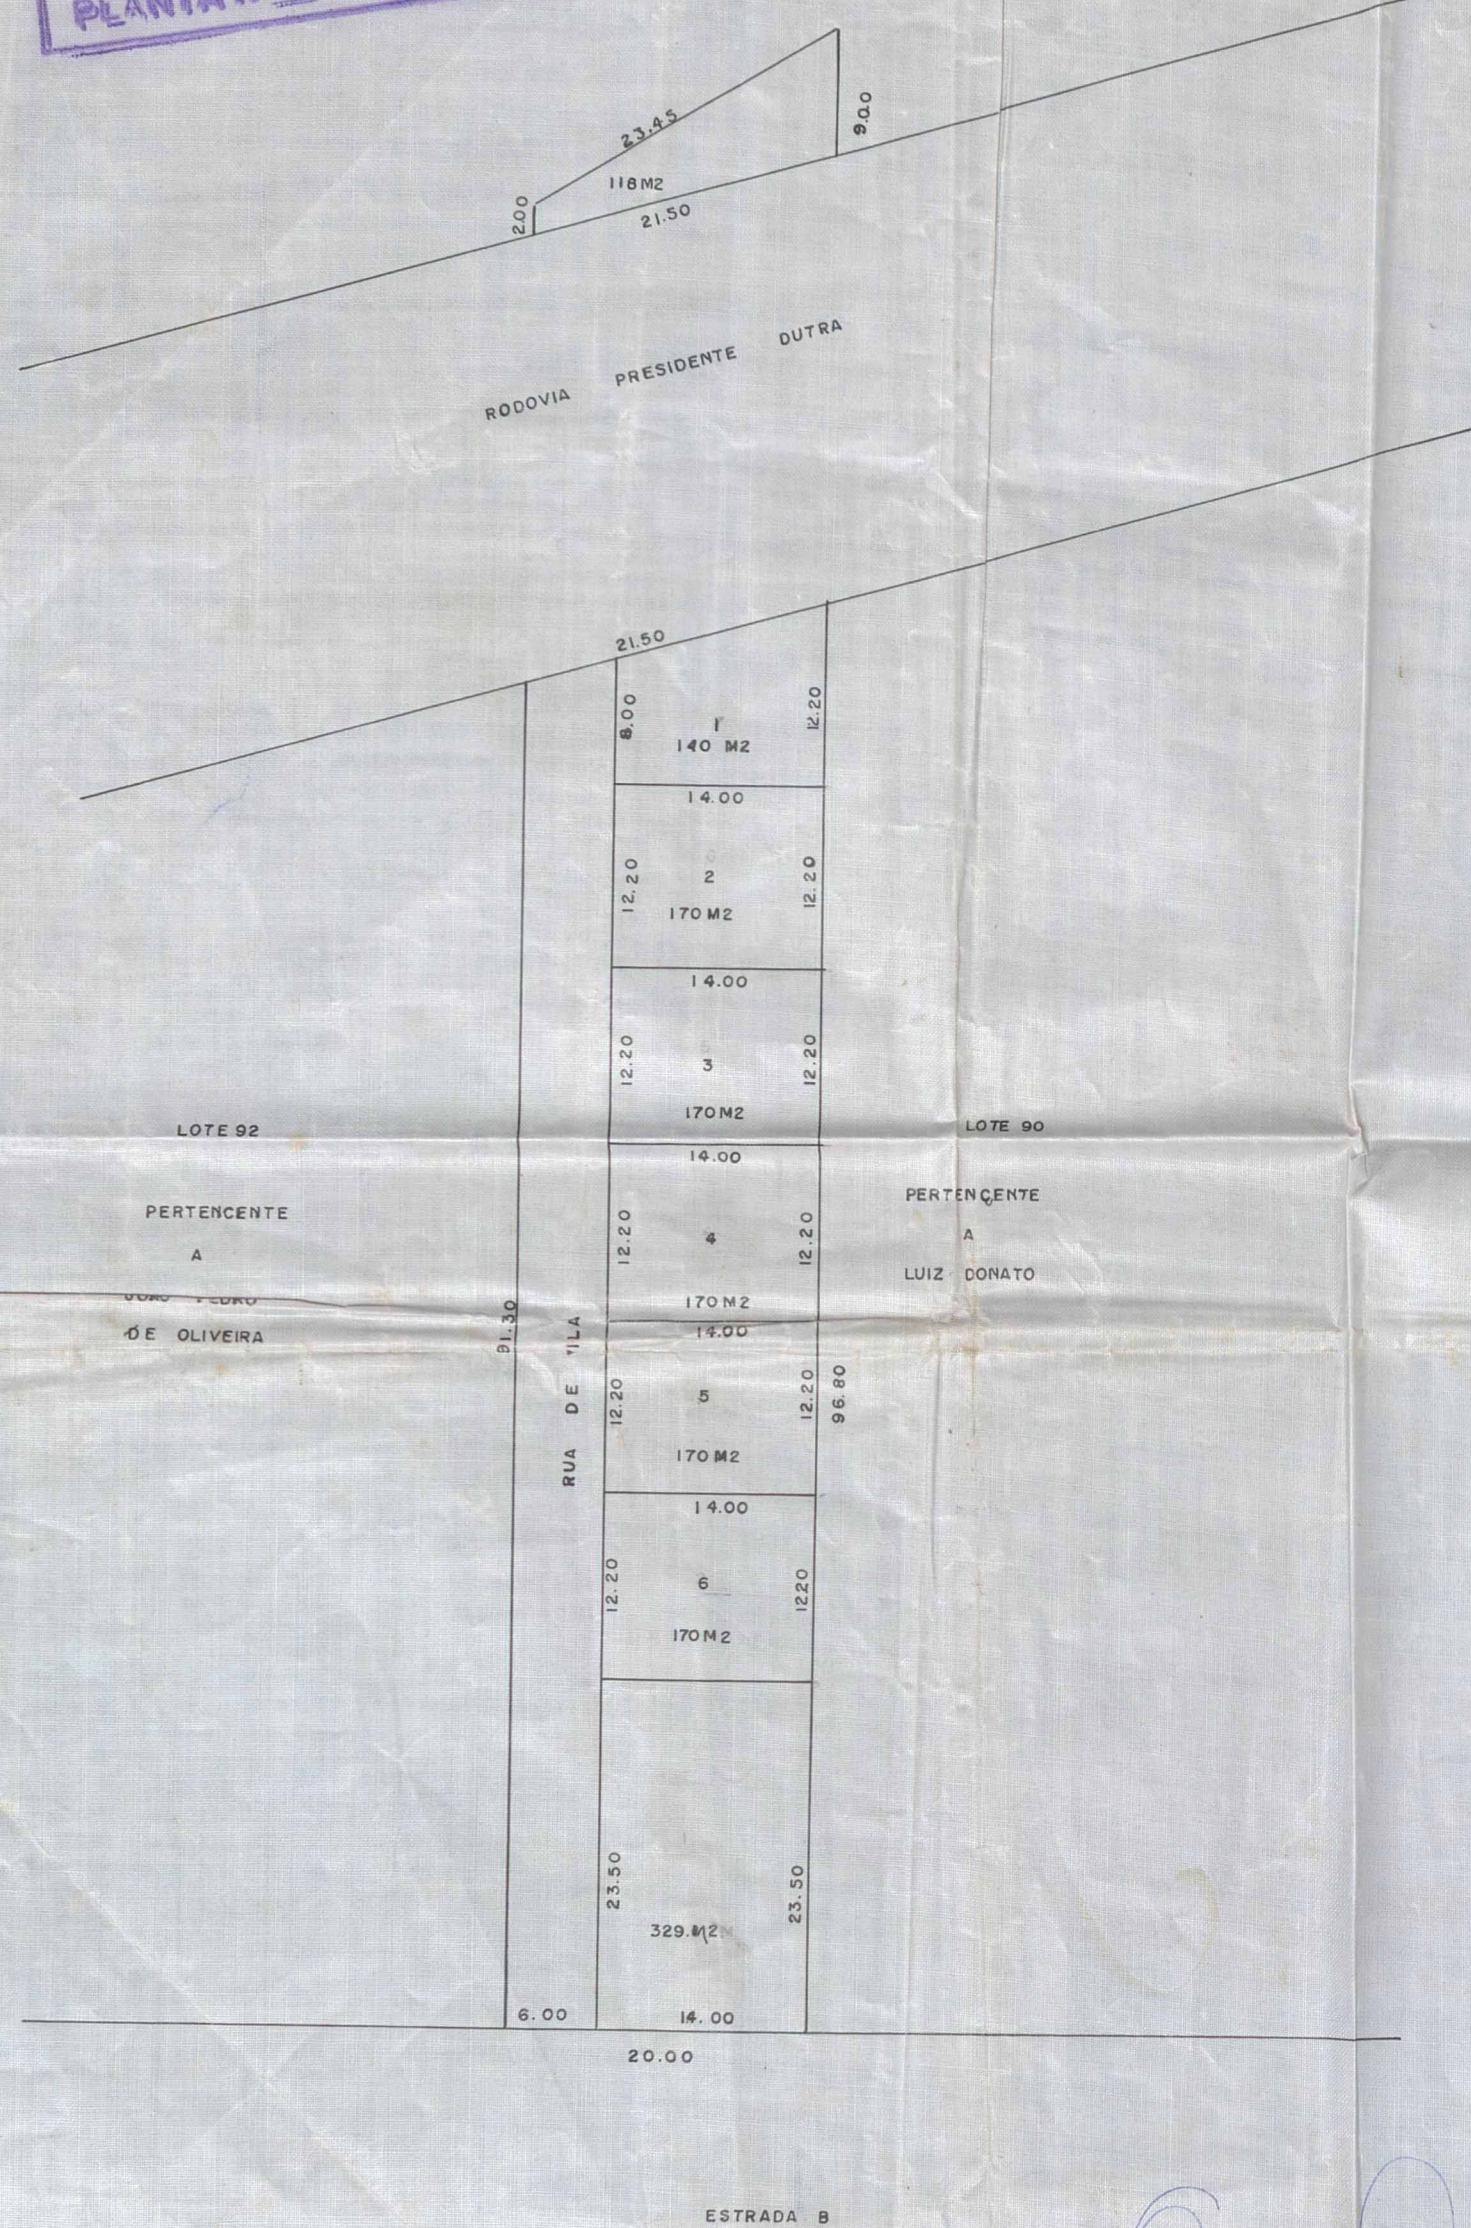

FICHA DE META DADOS – CEDIM 2019/2	
Nome da Pasta	Arquivo de Plantas da Prefeitura da Cidade de Nova Iguaçu
Autor/Instituição	Secretaria Municipal de Desenvolvimento Urbano - SMDU
Número de Documentos	2
Quantidade e tipo de documentação	Uma planta de divisão
Dia/ Mês/Ano	04/02/1960
Série	14/60
Formato	A3
Resumo	<p>O acervo contempla tanto plantas residenciais e comerciais, quanto plantas de loteamento na cidade de Nova Iguaçu na primeira metade do século XX. Depositadas junto a Secretaria Municipal de Infraestrutura-SEMIF/Subsecretaria de Urbanismo de Nova Iguaçu, a documentação possui dados como nome do proprietário, logradouro, dimensões do terreno e profissional responsável pela obra. Dentre as plantas já digitalizadas, está o prédio da câmara Municipal, edificada em 1907 sendo posteriormente ocupado pela Prefeitura Municipal até sua demolição em 1964. Loteamento de bairros inteiros como Austin, Vila Anita e Caiçara. A maior parte da documentação</p>

PREFEITURA MUNICIPAL DE NOVA IGUAÇU

24/60

PROCESSO: _____ / _____

REQUERENTE: Antonia Emilia (Espalio)

ASSUNTO: _____

ANDAMENTO DO PROCESSO

DESTINO	DATA	DESTINO	DATA

ANEXO: _____

P. M. N. I.
 ARQUIVO DA D. E.
 PLANTA Nº 14/60

PLANTA PARA DIVISAO EM PARTILHA DO
 LOTE 91 DA ESTRADA B
 ESPÓLIO DE ANTÔNIA -CAMILO

APROVO
 Nova Iguaçu, 23-2-60
Alfredo
 PREFEITO

- 6 DORA
- 5 SILVIA
- 4 AFONSO
- 3 APARECIDA
- 2 JOSE
- 1 EUGENIA

ÁREA TOTAL 1881 M2
 Prefeitura Municipal de Nova Iguaçu
 DIVISÃO DE ENGENHARIA
 PLANO DE REMODELAÇÃO

Assinado: em 4 de 2 de 1960
 Remembramento Urbano

Valor 8 lotes - área 1937 m2 - 2
 ESQ 1339-60

Oswaldo Silva
 OSWALDO SILVA
 ARQUITETO - CREA 1000 - CREA 1000
 CONSTITUÍDO em 1944