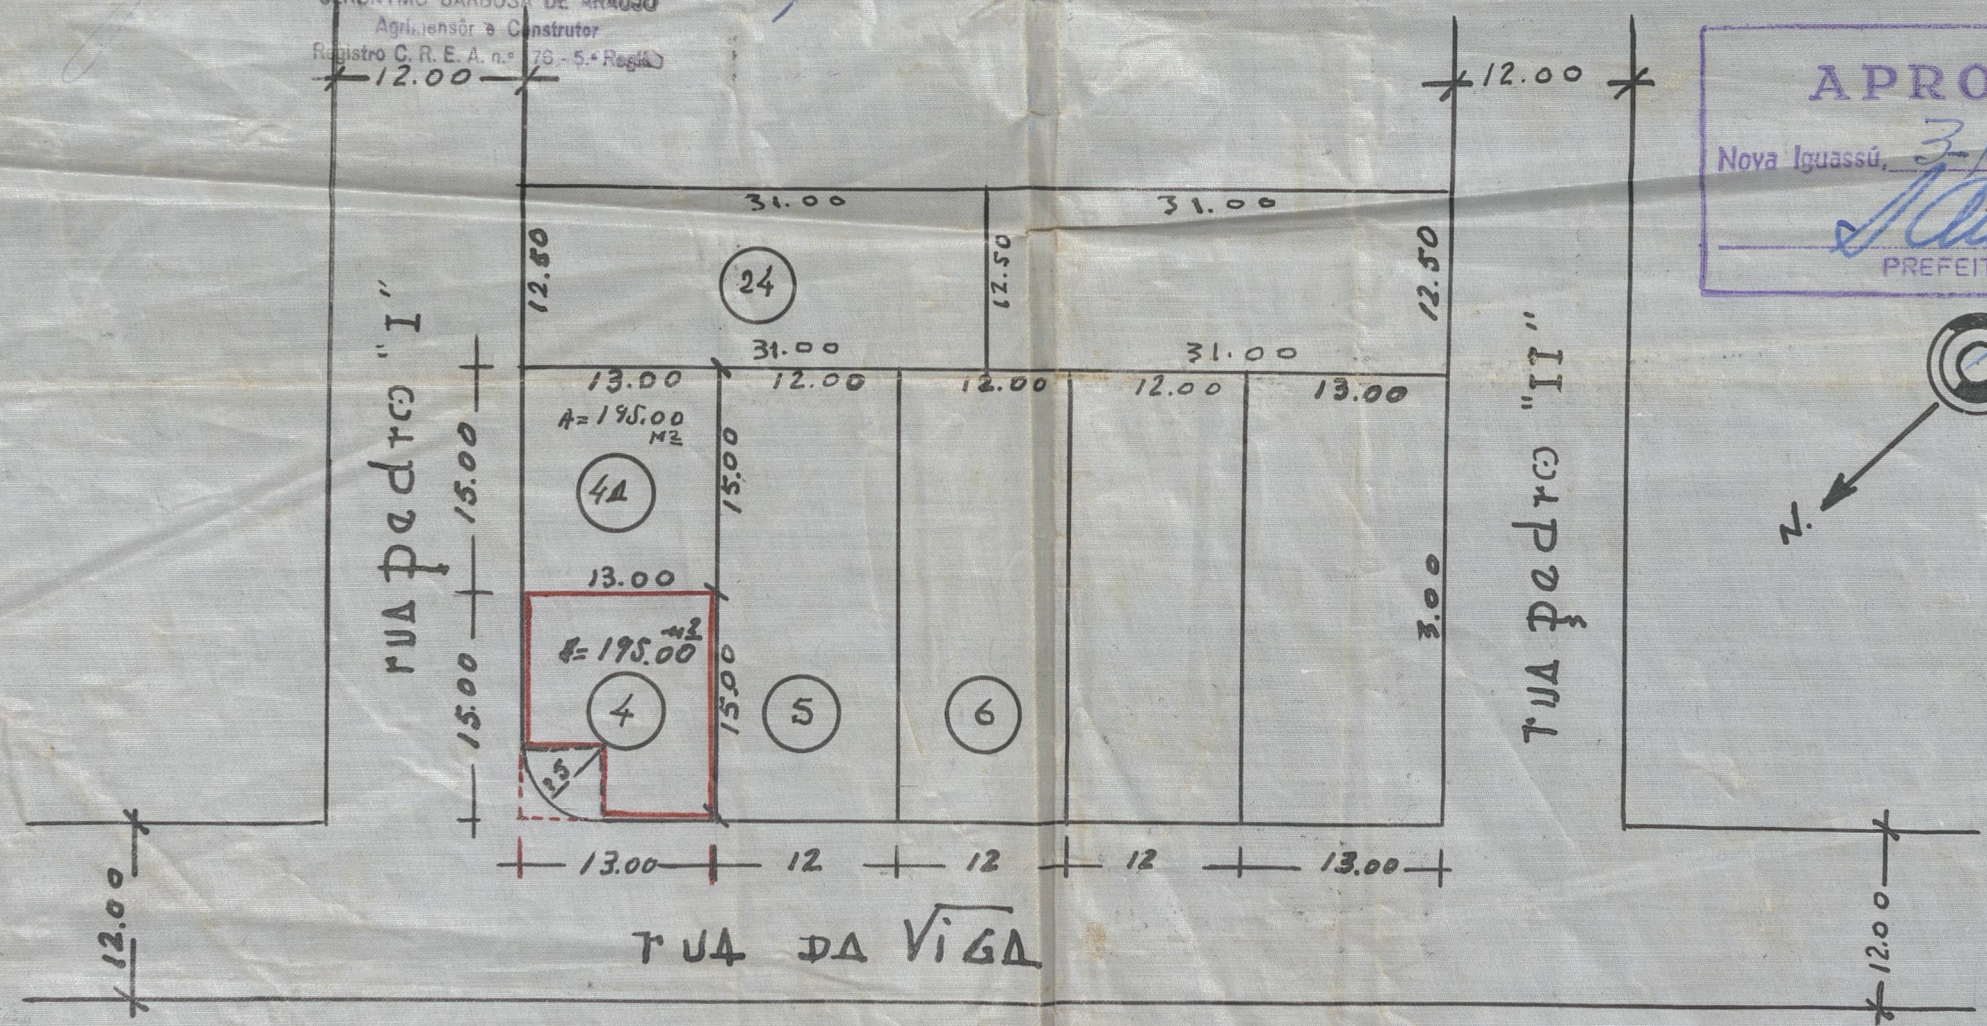

<b>FICHA DE META DADOS – CEDIM 2019/2</b>	
<b>Nome da Pasta</b>	Arquivo de Plantas da Prefeitura da Cidade de Nova Iguaçu
<b>Autor/Instituição</b>	Secretaria Municipal de Desenvolvimento Urbano - SMDU
<b>Número de Documentos</b>	2
<b>Quantidade e tipo de documentação</b>	Uma planta de desmembramento
<b>Dia/ Mês/Ano</b>	31/10/1960
<b>Série</b>	24/61
<b>Formato</b>	A5
<b>Resumo</b>	O acervo contempla tanto plantas residenciais e comerciais, quanto plantas de loteamento na cidade de Nova Iguaçu na primeira metade do século XX. Depositadas junto a Secretaria Municipal de Infraestrutura-SEMIF/Subsecretaria de Urbanismo de Nova Iguaçu, a documentação possui dados como nome do proprietário, logradouro, dimensões do terreno e profissional responsável pela obra. Dentre as plantas já digitalizadas, está o prédio da câmara Municipal, edificada em 1907 sendo posteriormente ocupado pela Prefeitura Municipal até sua demolição em 1964. Loteamento de bairros inteiros como Austin, Vila Anita e Caiçara. A maior parte da documentação

24/61

PLANTA DATA

Desmembramento do Lote nº 4  
DA RUA DA VILA.

P. M. N. I.  
ARQUIVO DA D. E.  
PLANTA Nº 24/61

F.M. NOVA IGUAÇU.  
1º Distrito

Escala: 1/500

Prefeitura Municipal de Nova Iguaçu  
DIVISÃO DE VIAÇÃO E OBRAS  
PLANO DE REMODELAÇÃO

Aprovado: em 21 de Outubro de 1960

Desmembramento urbano

Valor Área 195,00 m<sup>2</sup>

Req: nº 24.162/60

prop: Abilio Lopes

END: Leopoldo da Silva

JERONYMO BARBOSA DE ARAUJO  
Agricultor e Construtor  
Registro C. R. E. A. nº 76-5-Região