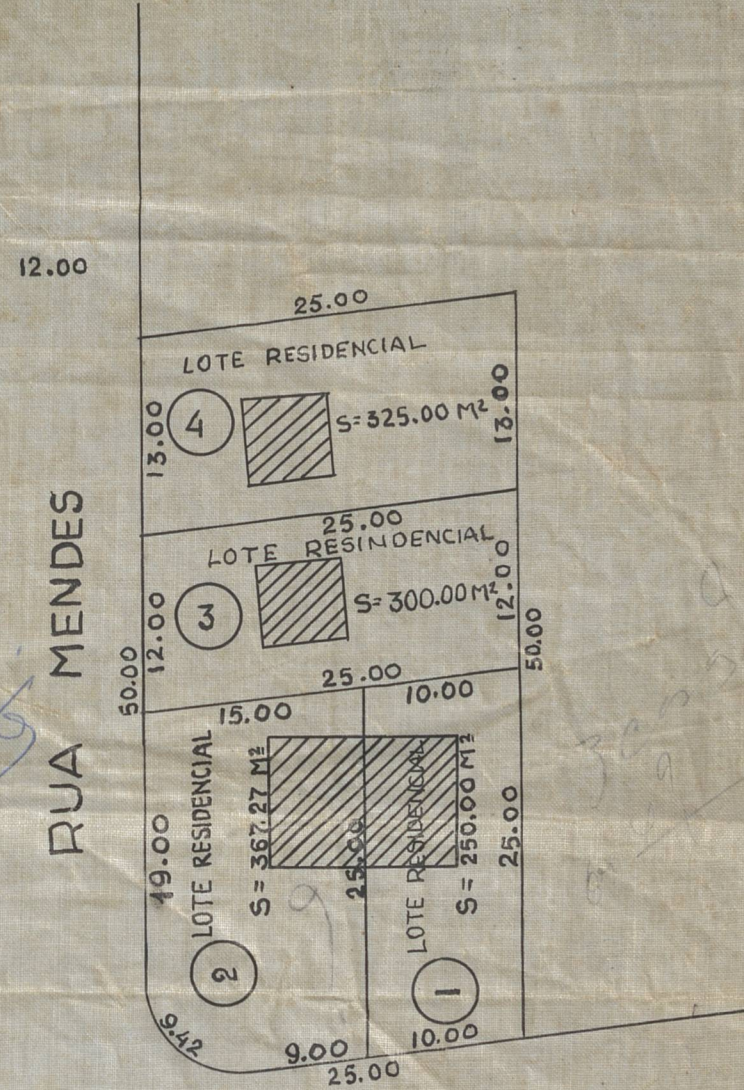

PLANTA PARA DESMEMBRAMENTO DO TERRENO SITO
À AVENIDA VITAL BRASIL Nº 510, ESQUINA DE RUA
MENDES. AUSTIN MUNICIPIO DE NOVA IGUAÇU ESTADO DO RIO

P. M. N. I.
ARQUIVO DA D. E.
PLANTA Nº 26/61

O PROPRIETÁRIO:

Joaquim José Rodrigues

O AUTOR DO PROJETO:

Francisco José de Araújo

ENGENHEIRO CIVIL DE ARAUJÓ
Agilizador e Construtor
Registro C. R. E. A. Nº 178 - D. F. Reg. 18

ESCALA 1/500

AVENIDA VITAL BRASIL

Prefeitura Municipal de Nova Iguaçu
DIVISÃO DE V. E. E. O. E. S. E. S.
PLANO DE ZONAMENTO

Aprovado: em 7 de 2 de 1961

Desmembramento

Valor *area 1.250,00 m²*

Req: nº *6517-00*

APROVO
Nova Iguaçu, 23-2-1961
J. Amadeu
PREFEITO