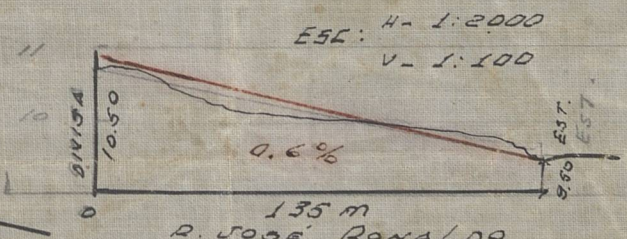

35-61.

Jesus Bairro Honso Celso

35/61

35/61

BARRIO AFONSO CELSO

P. M. N. I.
ARQUIVO DA D. E.
PLANTA Nº 35/61

PLANTA DE LOTEAMENTO DE UMA ÁREA
SITUADA A ESTRADA DO RIACHÃO EM
MORRO AGUDO - NOVA IGUAÇU

O PROPRIETÁRIO: *Estanislau*

O ENGRº RESP: *Estanislau*

Nº LOTES	47
ÁREA DOS LOTES	13.937,30 M ²
ÁREA DAS RUAS	3.862,70 M ²
ÁREA TOTAL	17.800,00 M ²

Prefeitura Municipal de Nova Iguaçu
DIVISÃO DE VIAÇÃO E OBRAS
PLANO DE REMODELAÇÃO