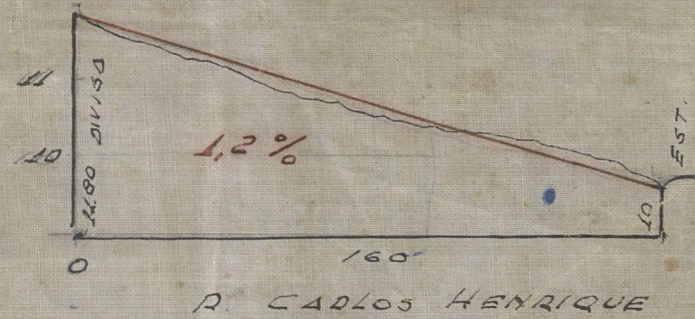

35-61.

Jesus Bairro Honso Celso

35/61

35/61

BARRIO AFONSO CELSO

P. M. N. I.
ARQUIVO DA D. E.
PLANTA Nº 35/61

PLANTA DE LOTEAMENTO DE UMA ÁREA
SITUADA A ESTRADA DO RIACHÃO EM
MORRO AGUDO - NOVA IGUAÇU

O PROPRIETÁRIO: *Estanislau*

O ENGRº RESP: *Estanislau*

Nº LOTES	47
ÁREA DOS LOTES	13.937,30 M ²
ÁREA DAS RUAS	3.862,70 M ²
ÁREA TOTAL	17.800,00 M ²

Prefeitura Municipal de Nova Iguaçu
DIVISÃO DE VIAÇÃO E OBRAS
PLANO DE REMODELAÇÃO