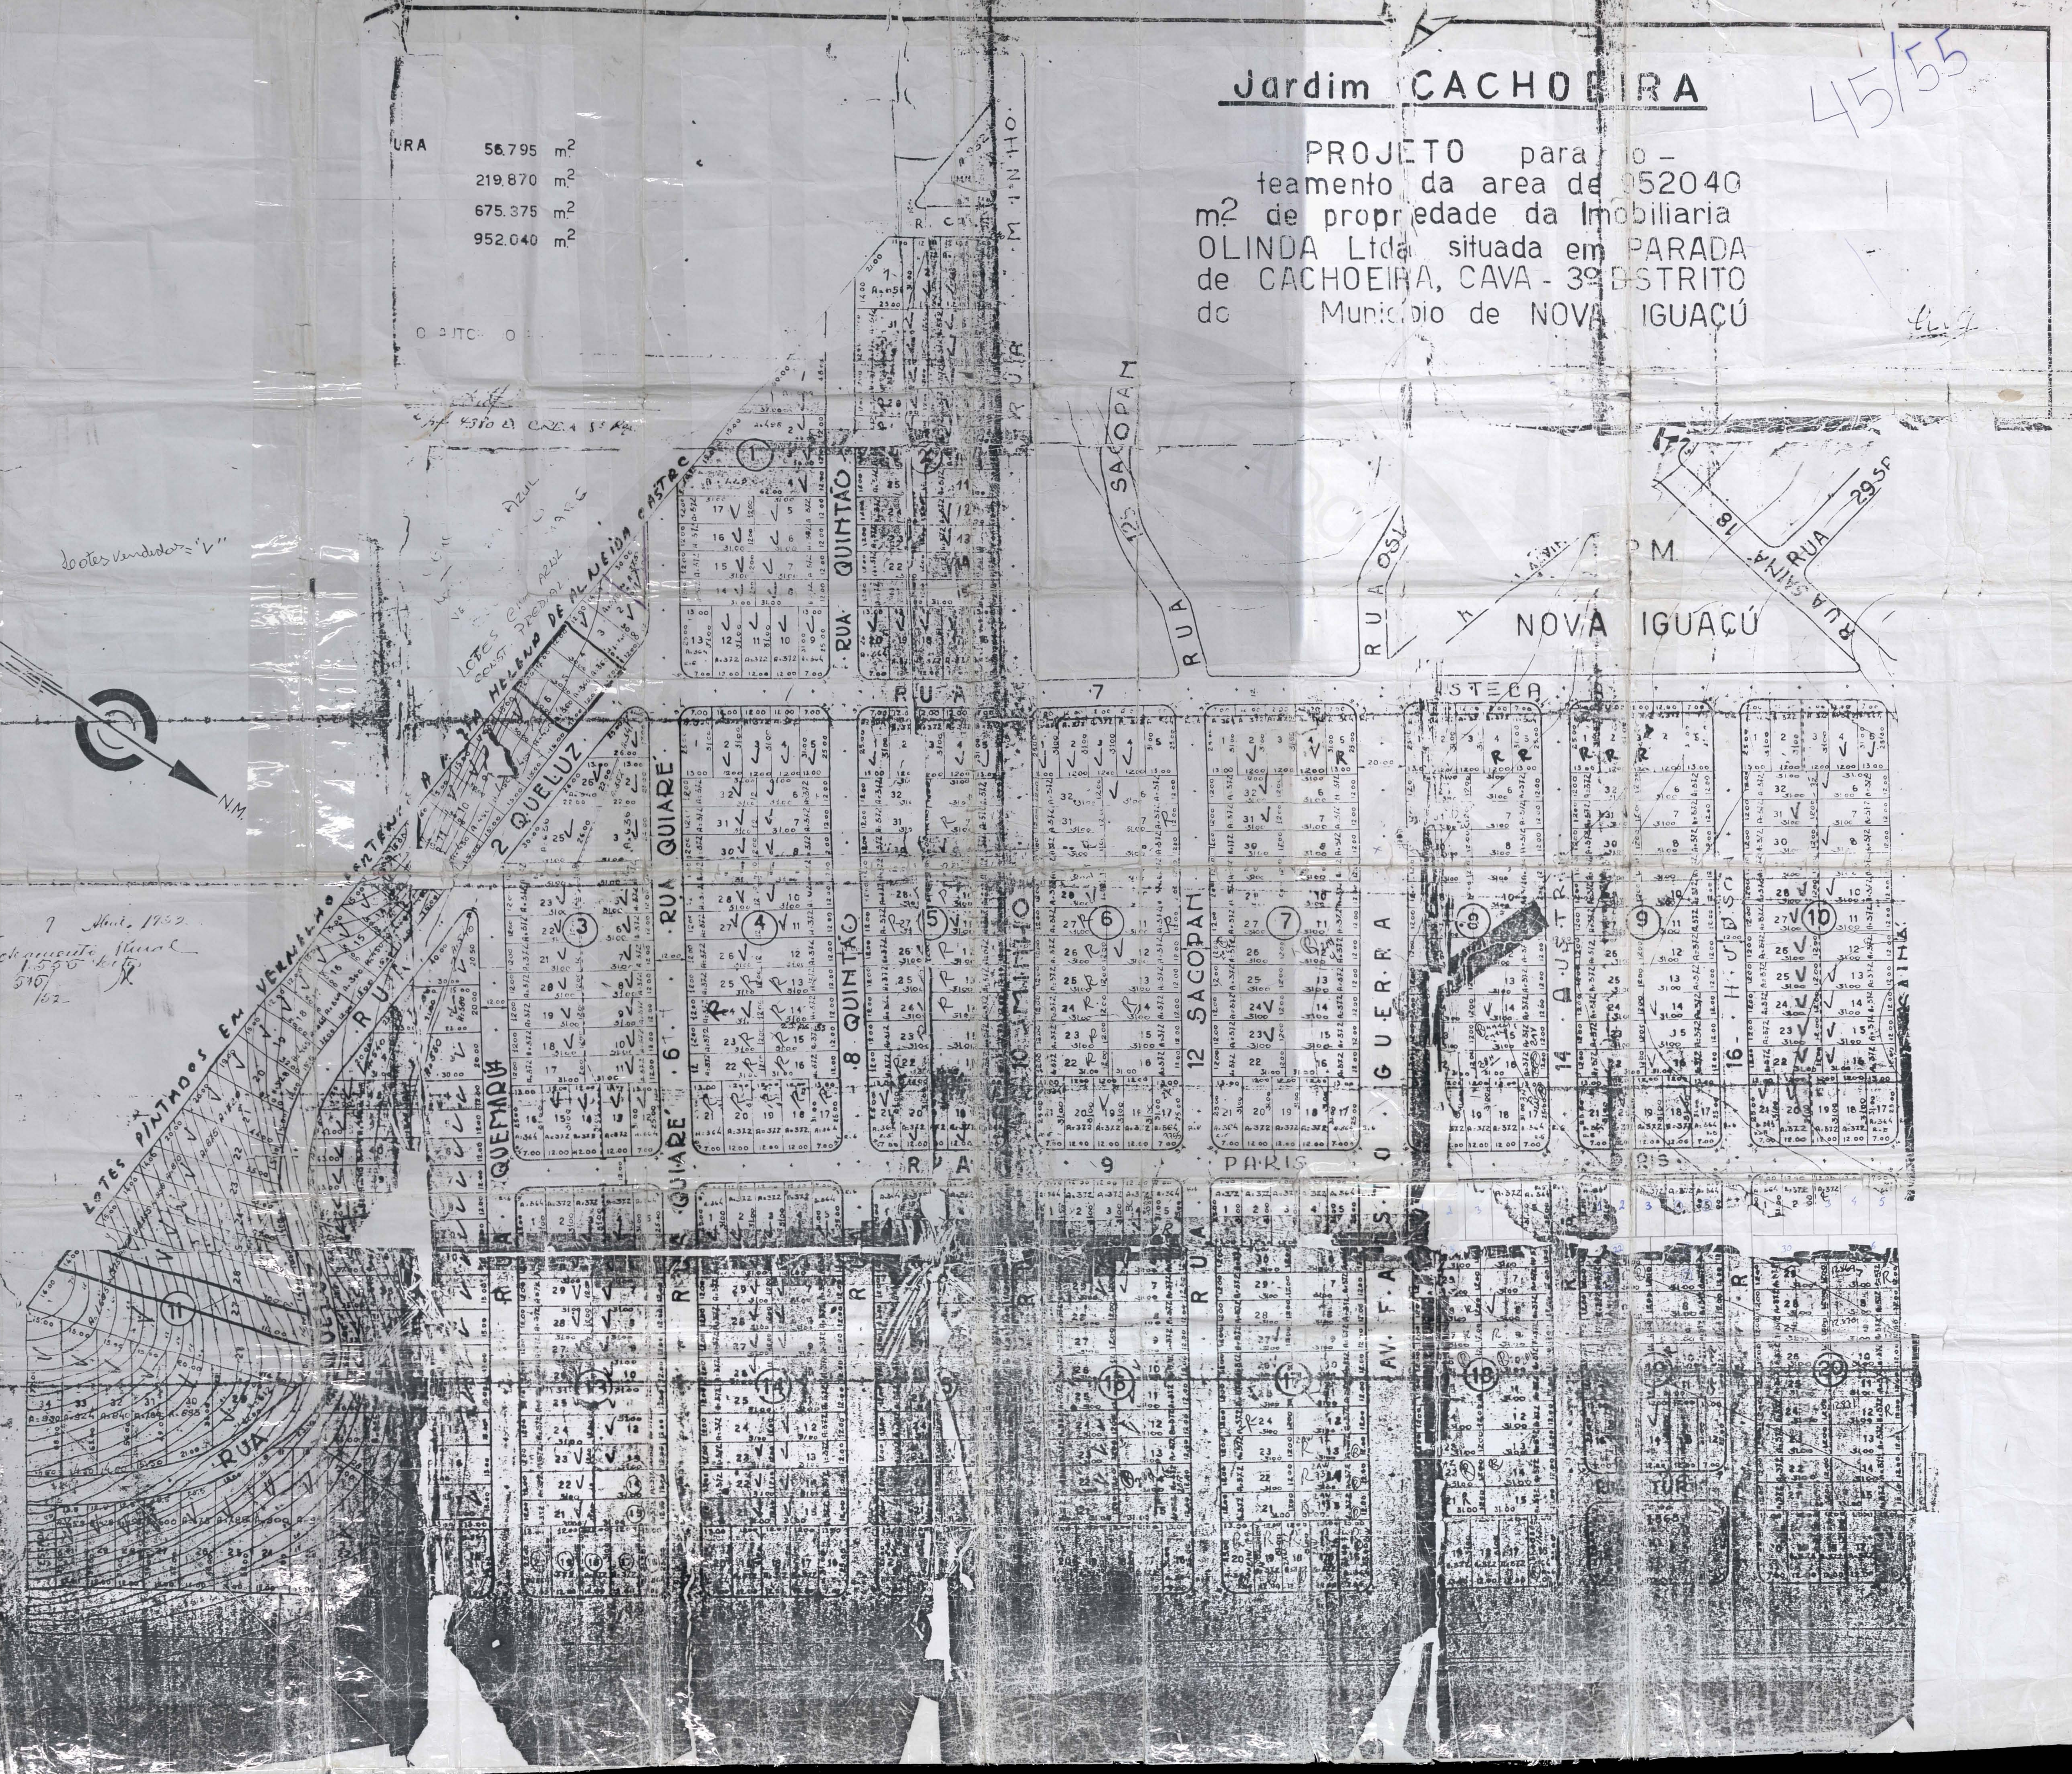

FICHA DE META DADOS – CEDIM 2019/1	
Nome da Pasta	Arquivo de Plantas da Prefeitura da Cidade de Nova Iguaçu
Autor/Instituição	Secretaria Municipal de Infraestrutura- SEMIF/ Subsecretaria de Urbanismo de Nova Iguaçu.
Número de Documentos	2
Quantidade e tipo de documentação	Uma planta de loteamento
Dia/ Mês/Ano	07/05/1952
Série	45/55
Formato	A1
Resumo	O acervo contempla tanto plantas residenciais e comerciais, quanto plantas de loteamento na cidade de Nova Iguaçu na primeira metade do século XX. Depositadas junto a Secretaria Municipal de Infraestrutura-SEMIF/Subsecretaria de Urbanismo de Nova Iguaçu, a documentação possui dados como nome do proprietário, logradouro, dimensões do terreno e profissional responsável pela obra. Dentre as plantas já digitalizadas, está o prédio da câmara Municipal, edificada em 1907 sendo posteriormente ocupado pela Prefeitura Municipal até sua demolição em 1964. Loteamento de bairros inteiros como Austin, Vila Anita e Caiçara. A maior parte da documentação

URA 56.795 m²
219.870 m²
675.375 m²
952.040 m²

O PITO O

lotes vendidos: 1"

LOTES EM MELHORA DA ALMEIDA CASTRO

7 Maio 1952
Loteamento Rural
1.595 lotes

ACERVO DIGITALIZADO

CEDIM
CENTRO DE DOCUMENTAÇÃO E IMAGEM
INSTITUTO MULTIDISCIPLINAR - UFRRJ