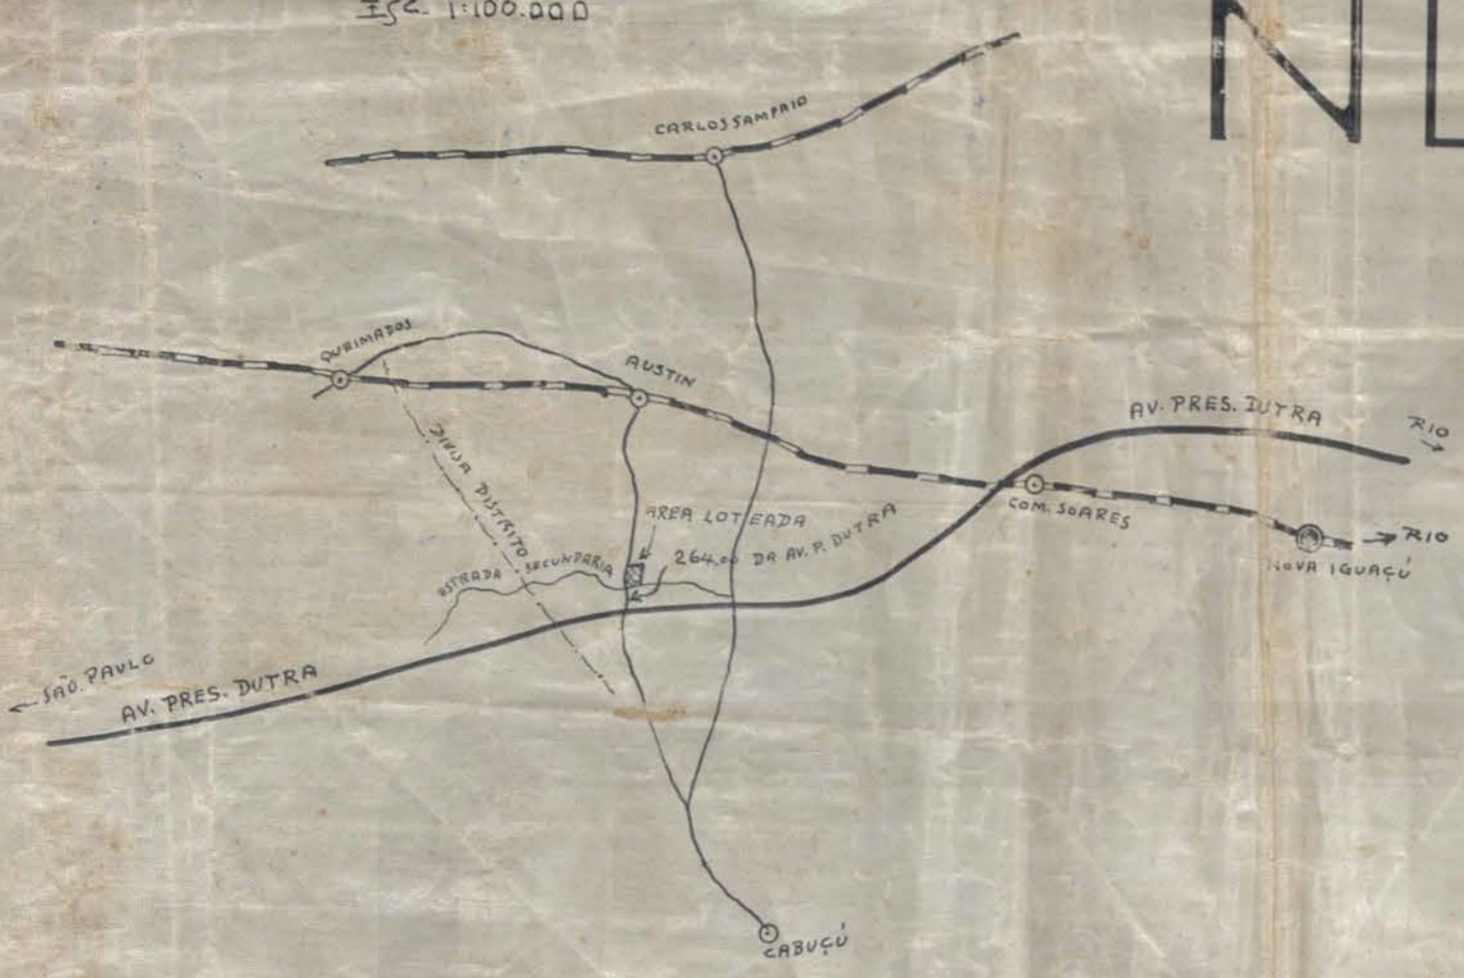

0331361-6

P. M. N. I.
ARQUIVO DA D. E.
PLANTA Nº 4755

RETIRO CONSUELO

AUSTIN

1º DISTRITO DE

NOVA IGUAÇU

O proprietário:
Afonso Gomes Rodrigues

após leitura de planta e projeto de loteamento, conforme despacho do Sr. Prefeito, em 28/1/52, pelo processo 970/52. Atchado em 1/2/52.

PLANTA DE SITUAÇÃO

Escala 1:100.000