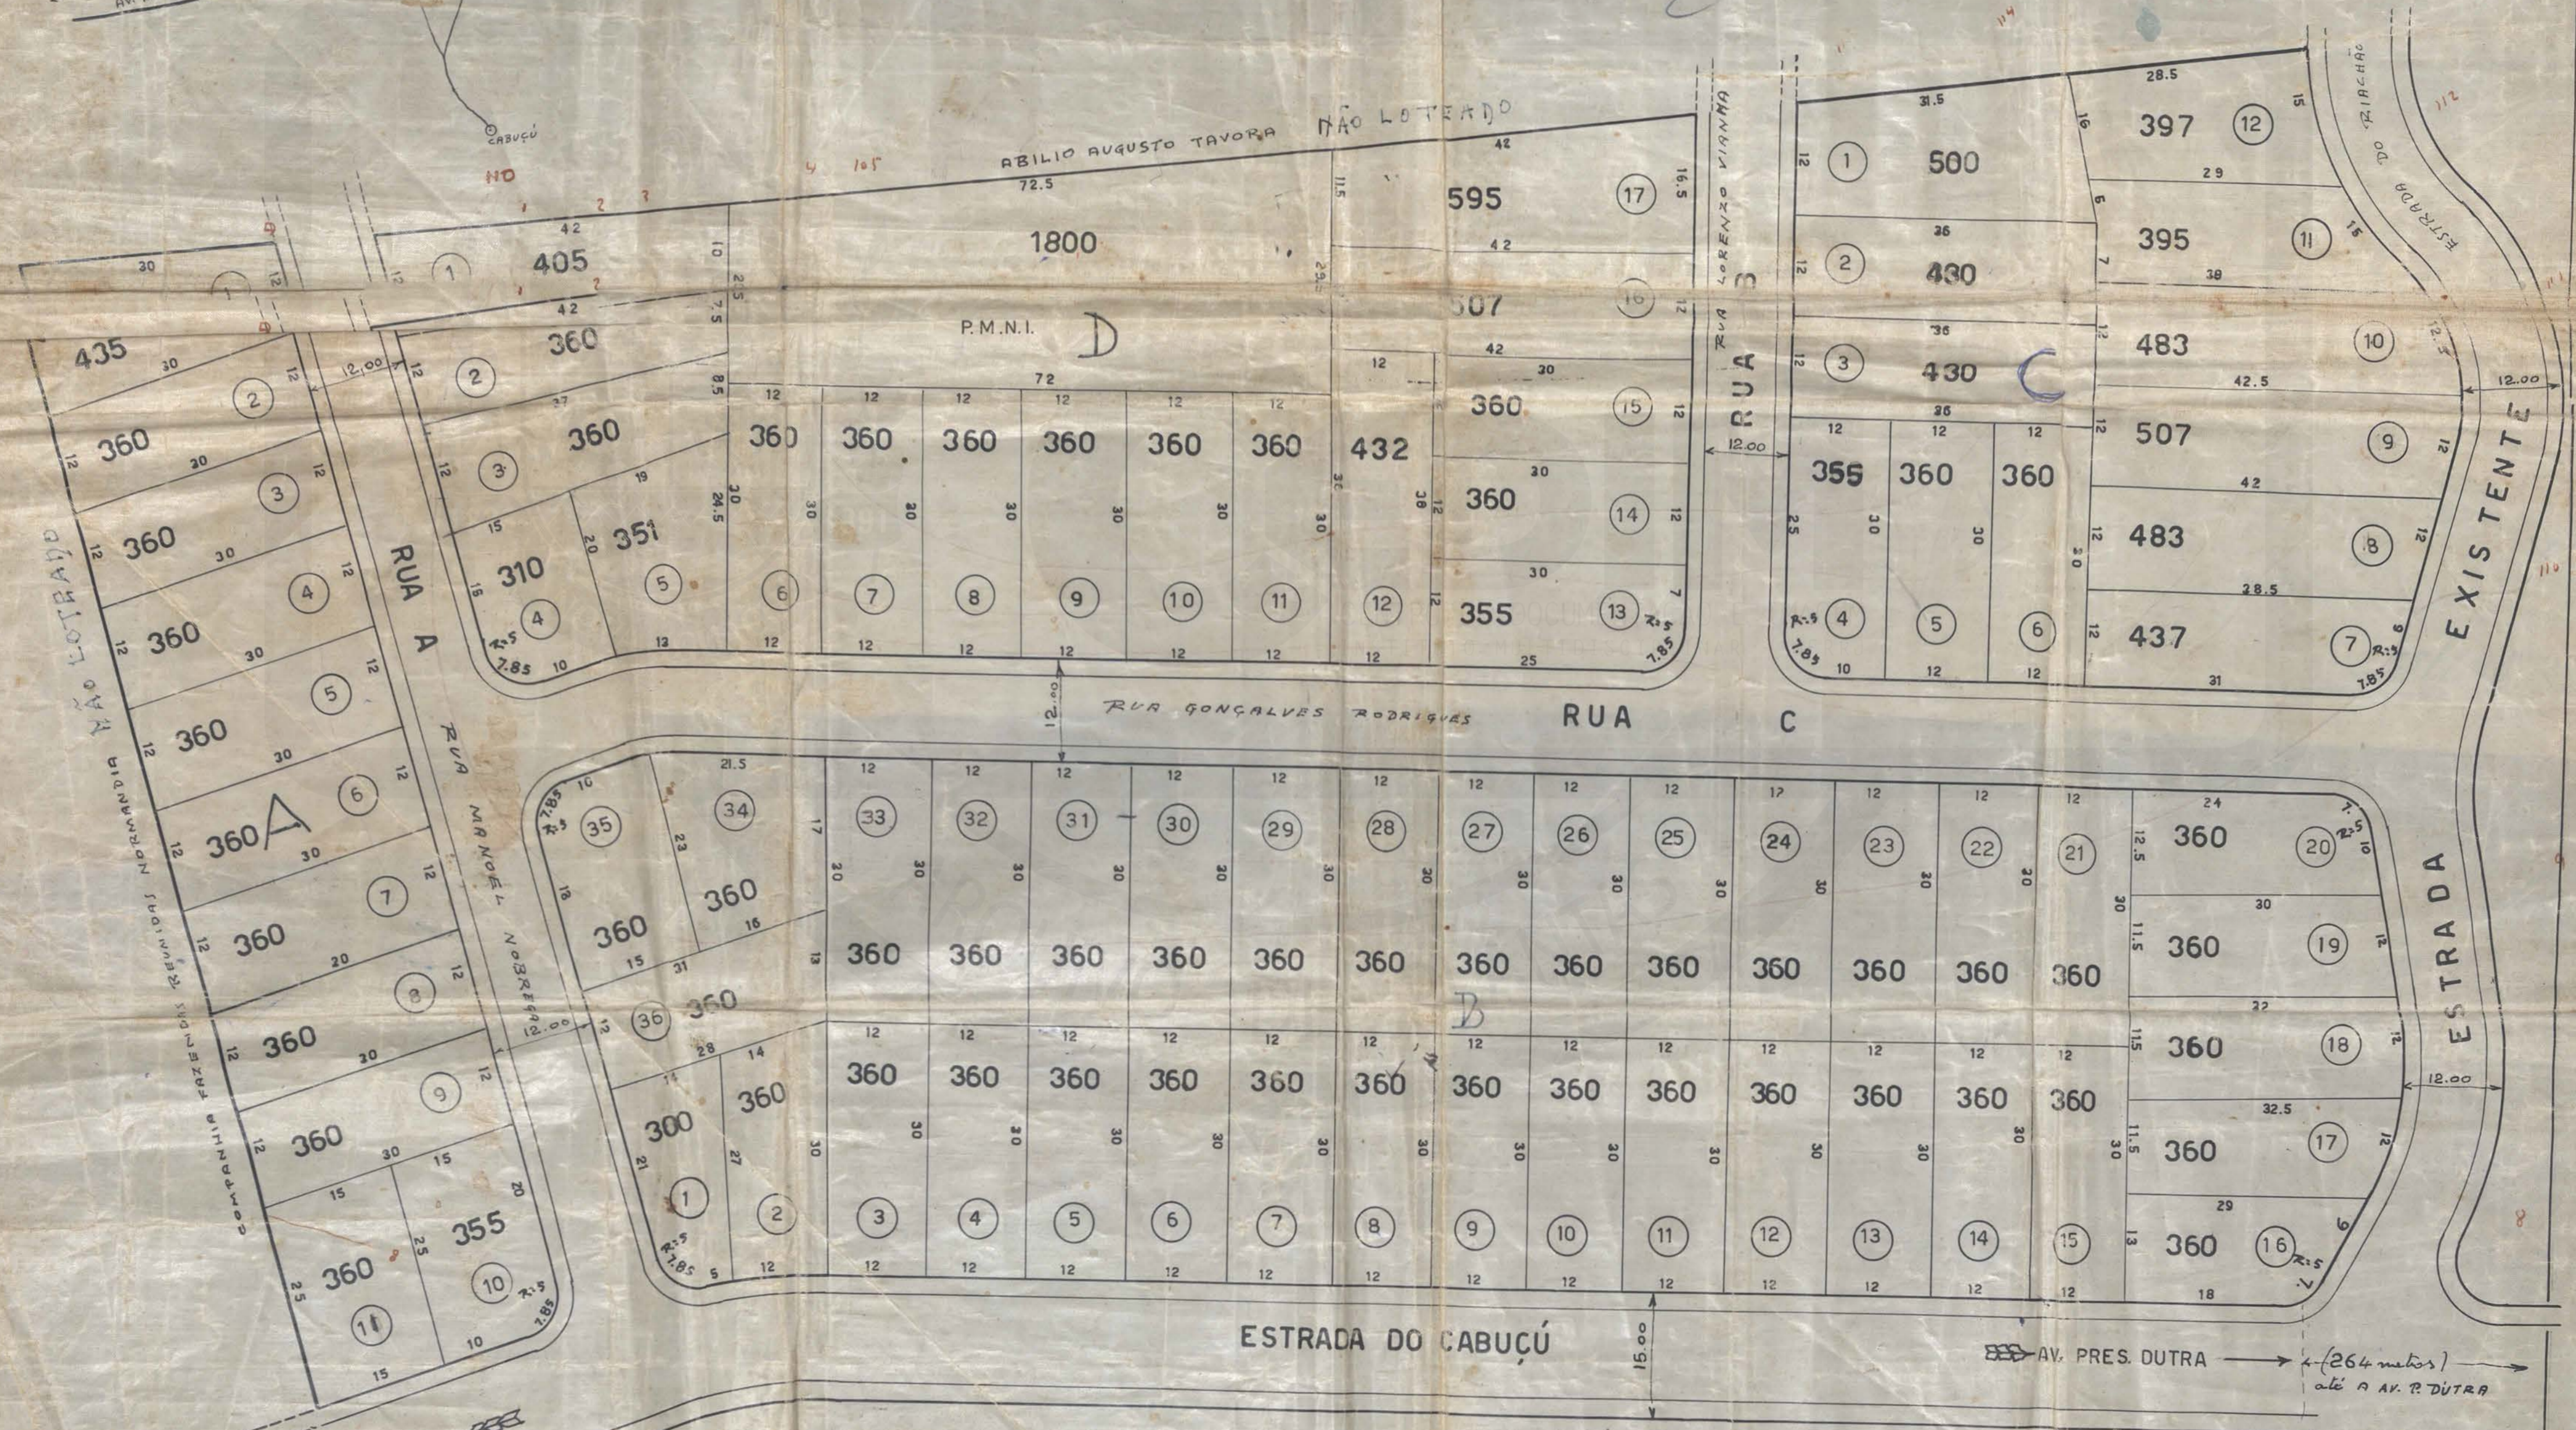

FICHA DE META DADOS – CEDIM 2019/1	
Nome da Pasta	Arquivo de Plantas da Prefeitura da Cidade de Nova Iguaçu
Autor/Instituição	Secretaria Municipal de Infraestrutura- SEMIF/ Subsecretaria de Urbanismo de Nova Iguaçu.
Número de Documentos	2
Quantidade e tipo de documentação	Uma planta de loteamento
Dia/ Mês/Ano	28/11/1952
Série	47/55
Formato	A2
Resumo	O acervo contempla tanto plantas residenciais e comerciais, quanto plantas de loteamento na cidade de Nova Iguaçu na primeira metade do século XX. Depositadas junto a Secretaria Municipal de Infraestrutura-SEMIF/Subsecretaria de Urbanismo de Nova Iguaçu, a documentação possui dados como nome do proprietário, logradouro, dimensões do terreno e profissional responsável pela obra. Dentre as plantas já digitalizadas, está o prédio da câmara Municipal, edificada em 1907 sendo posteriormente ocupado pela Prefeitura Municipal até sua demolição em 1964. Loteamento de bairros inteiros como Austin, Vila Anita e Caiçara. A maior parte da documentação

PLANTA DE SITUAÇÃO

Escala 1:100.000

AFCVO, sujeitando-se o requerente ao cumprimento das obrigações que assumiu ao assinar na D. A. o termo de

75 LOTES.....M2 28.224
1 LOTE E 1 AREA..... 2205 (DOAÇÃO A P.M.N.I.)
LOGRADOUROS PUBLICOS..... 3447
AREA TOTAL DO LOTEAMENTO,, 33.876