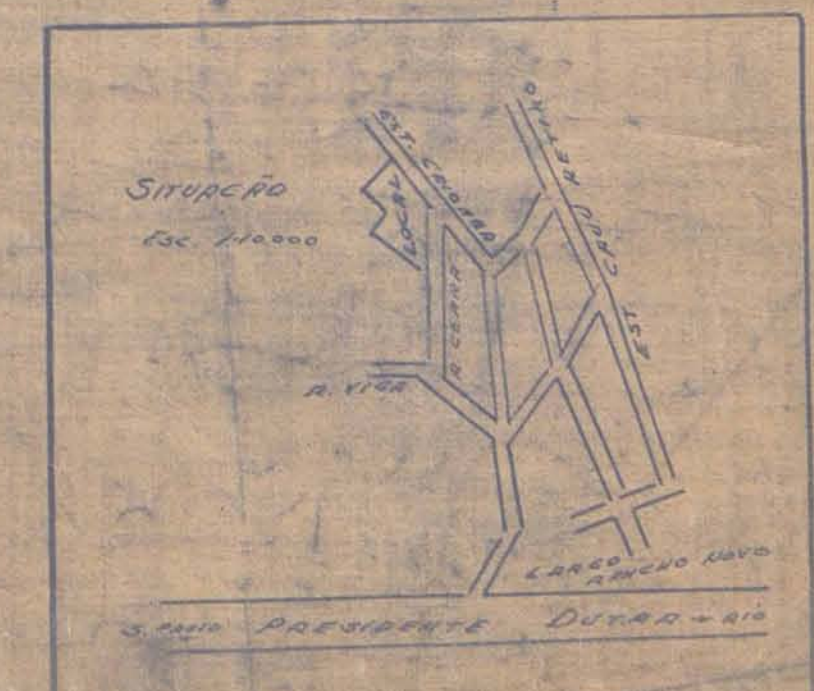

## LOTEAMENTO DA ÁREA CONSTITUÍDA PELOS LOTES N<sup>OS</sup> SITUADOS NA VIGA - NOVA IGUAÇU

ESC. 1/500

Relação anexada ao processo 2891/54

Boracio Gaertner  
PROPRIETÁRIO

Boracio Gaertner  
PROPRIETÁRIO

Engenheiro Civil  
RESPONSÁVEL

LEGENDA	
N <sup>º</sup> DE LOTES	68
ÁREA DOS LOTES	20.249
ÁREA DAS RUAS	2.328
ÁREA DE RECUDO	178
TOTAL	23.555

Out 2 Abril 1954  
 68 Lotes  
 2891/54  
 07/07/54

ACERVO DIGITALIZADO

**CEDIM**  
CENTRO DE DOCUMENTAÇÃO E IMAGEM  
INSTITUTO MULTIDISCIPLINAR - UFRRJ