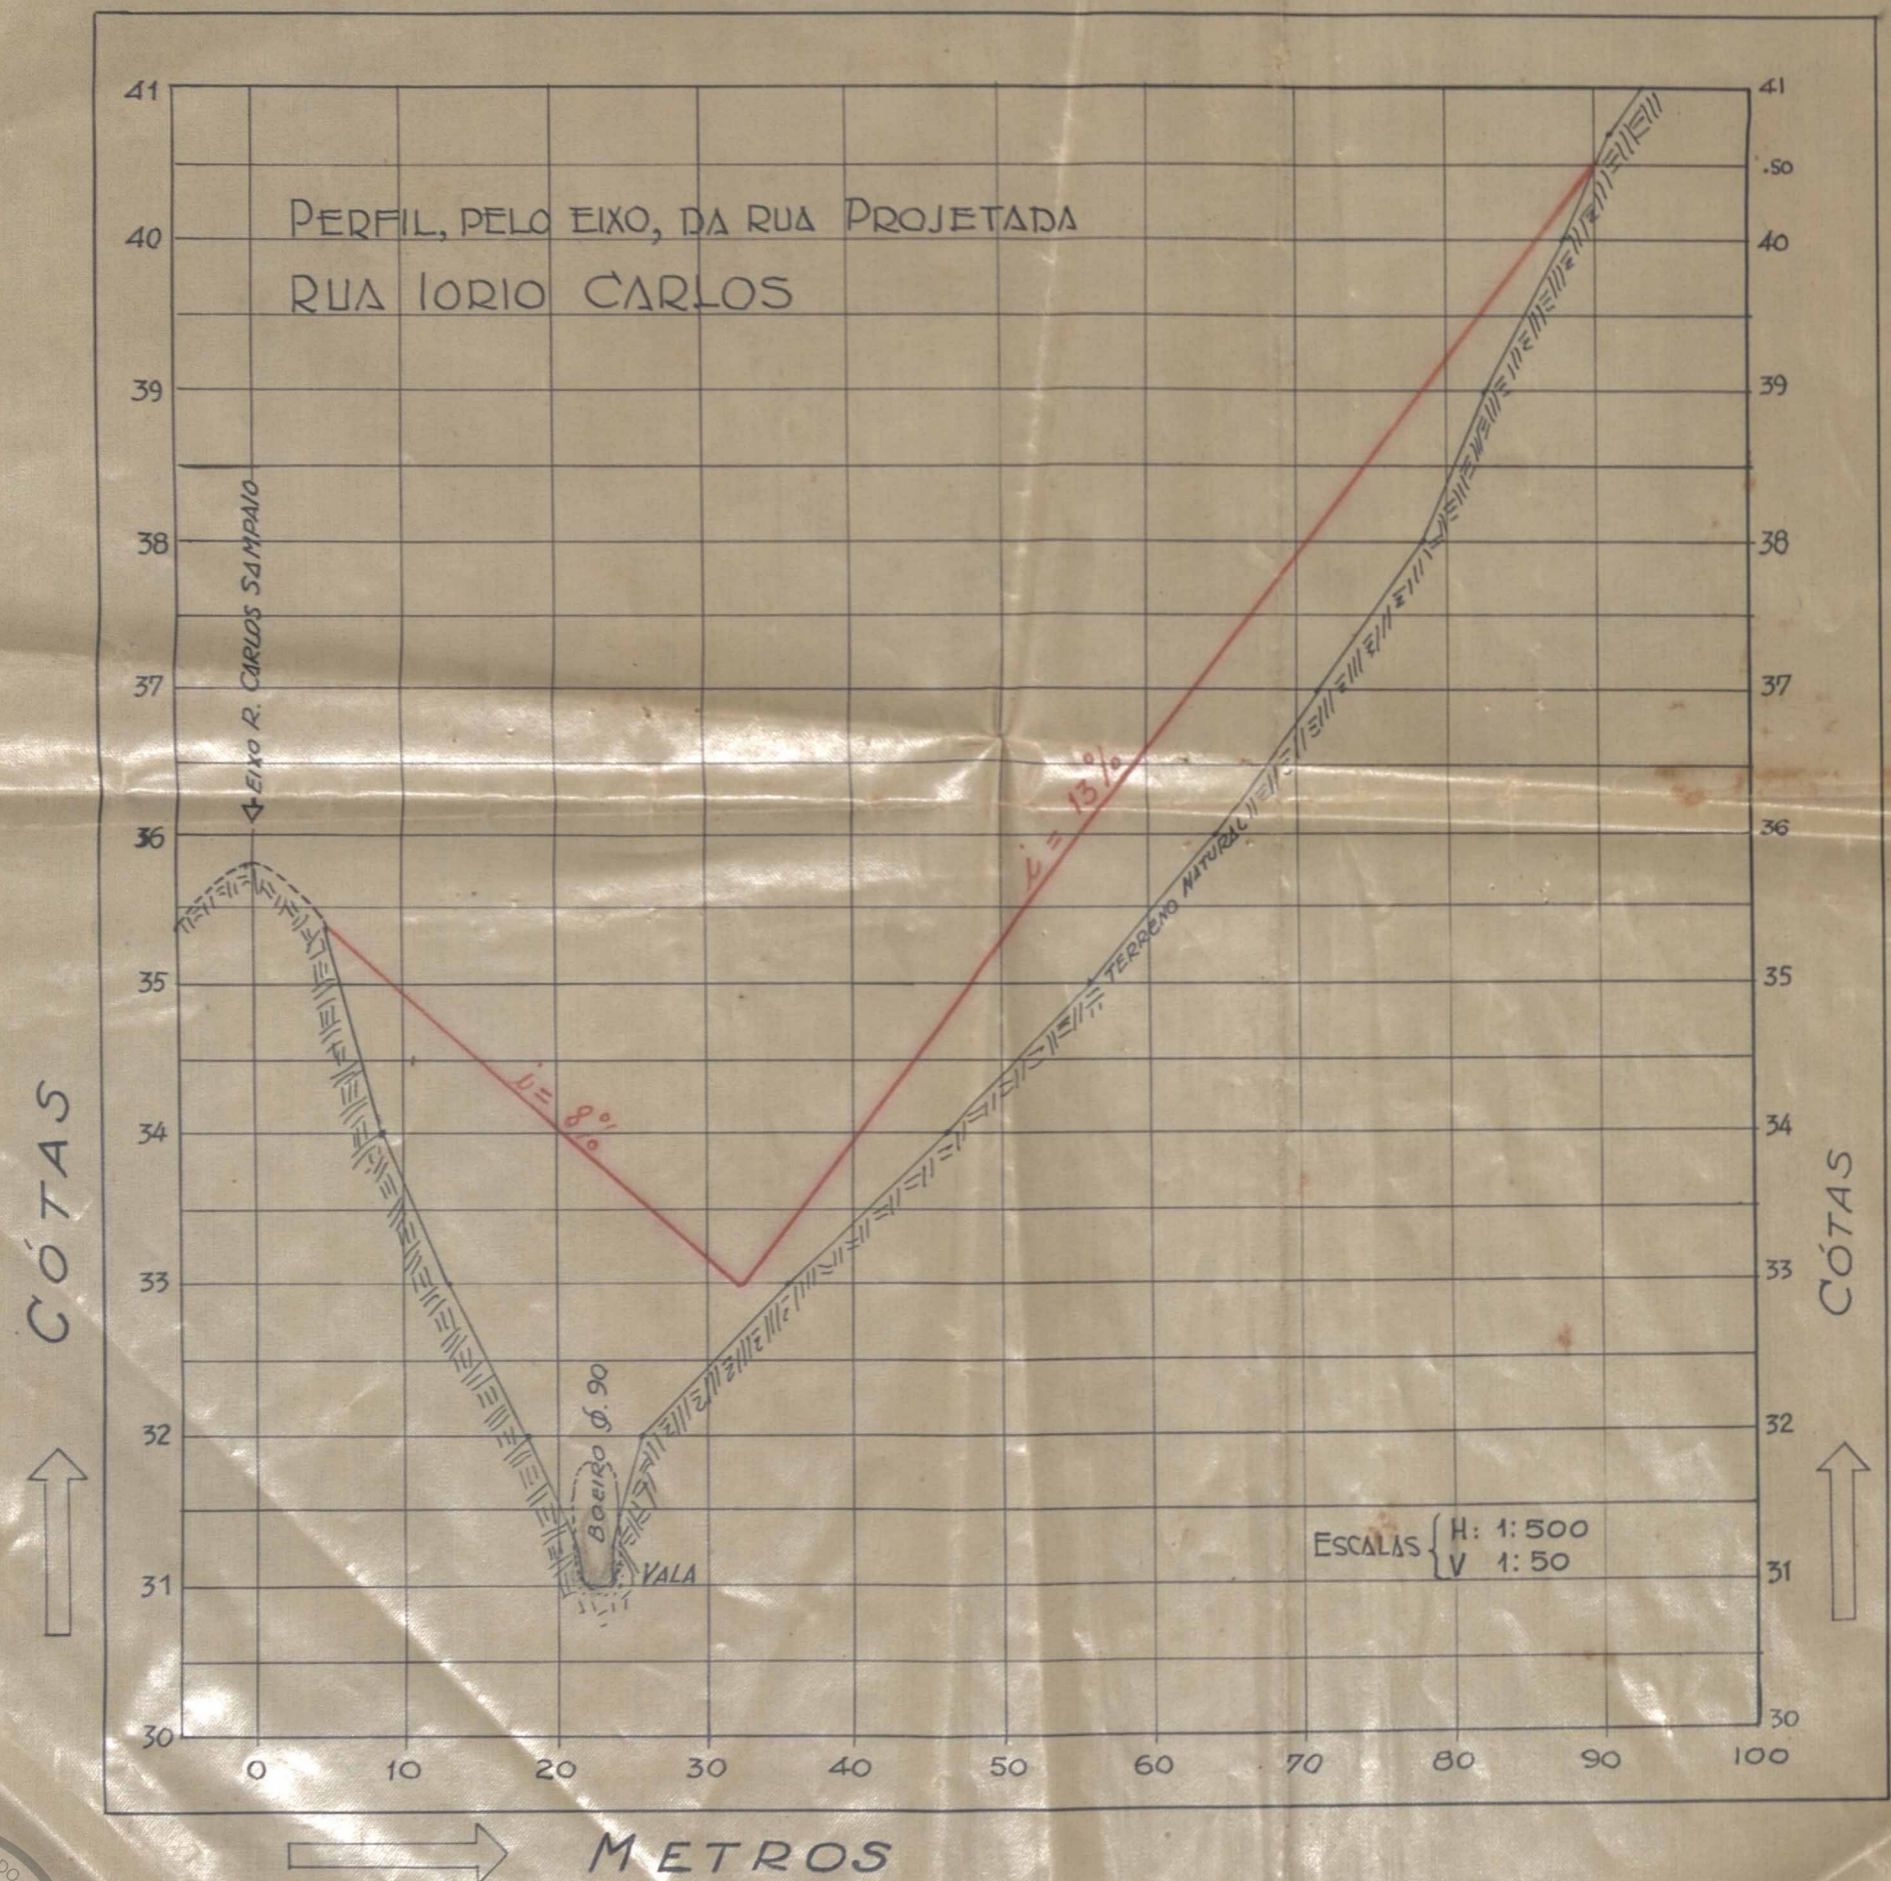

PERFIS. DOS ARRUAMENTOS DO PROJETO DE LOTEAMENTO DO TERRENO DO SR. ANACLETO ERNESTO LORIO
NA ESTRADA CARLOS SAMPAIO ~ DISTRITO DE QUEIMADOS ~ MUNICIPIO DE NOVA IGUAÇU
ESTADO DO RIO DE JANEIRO

A PROVO, sujeitando-se o
Requerente ao cumprimento das
obrigações que assumiu ad
assinar na D. A. o termo de
Em 3/10/54
Prefeito

P. M. N. I.
ARQUIVO DA D. E.
PLANTA N.º 92/54
QUEIMADOS
6 9 54
Cotamento em seu qual
35 lote
7745/54

CONVENÇÕES
CÔRTE
ÁTERRO

Nova Iguaçu, 26 de Abril de 1954
Marcos Sampaio
Agrim., C. N.º 287 LP do CREA
5ª REGIÃO