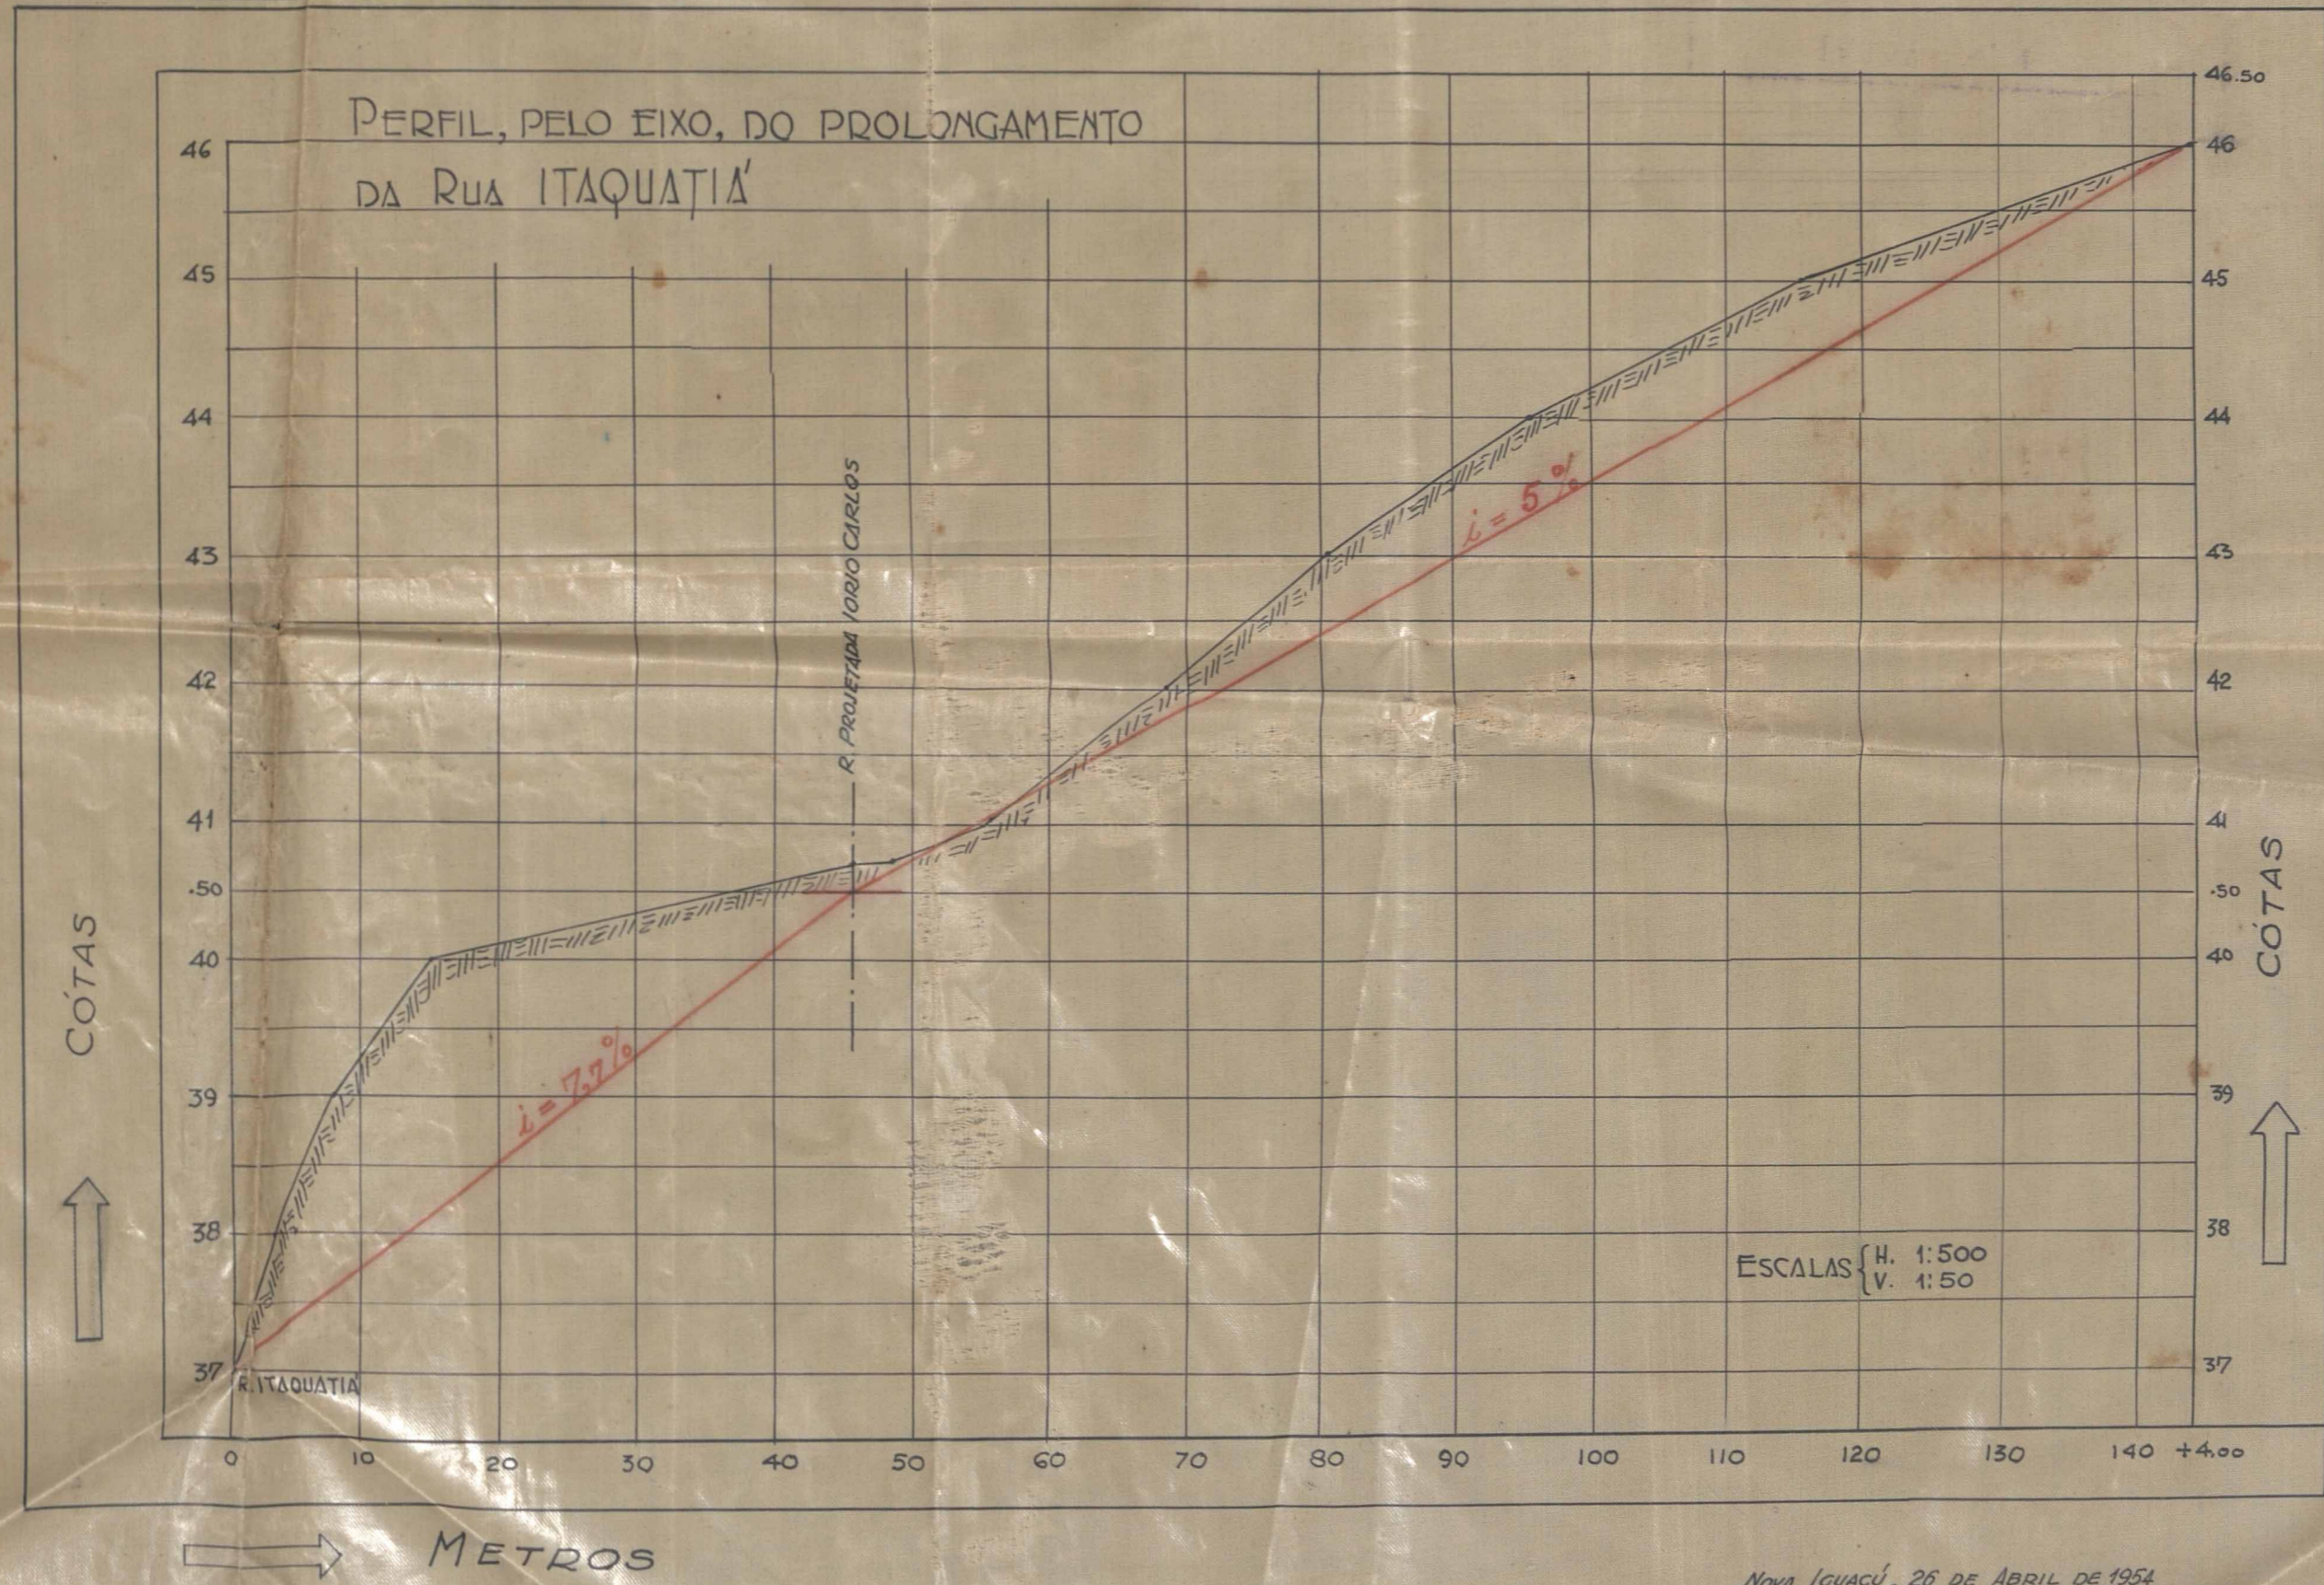

PERFIS. DOS ARRUAMENTOS DO PROJETO DE LOTEAMENTO DO TERRENO DO SR. ANACLETO ERNESTO LORIO
NA ESTRADA CARLOS SAMPAIO ~ DISTRITO DE QUEIMADOS ~ MUNICIPIO DE NOVA IGUAÇU
ESTADO DO RIO DE JANEIRO

A PROVO, sujeitando-se o
Requerente ao cumprimento das
obrigações que assumiu ad
assinar na D. A. o termo de
Em 3/10/54
Prefeito

P. M. N. I.
ARQUIVO DA D. E.
PLANTA N.º 92/54
QUEIMADOS
6 9 54
Cotamento em seu qual
35 lote
7745/54

CONVENÇÕES
CÔRTE
ÁTERRO

Nova Iguaçu, 26 de Abril de 1954
Marcos Sampaio
Agrim., C. N.º 287 LP do CREA
5ª REGIÃO