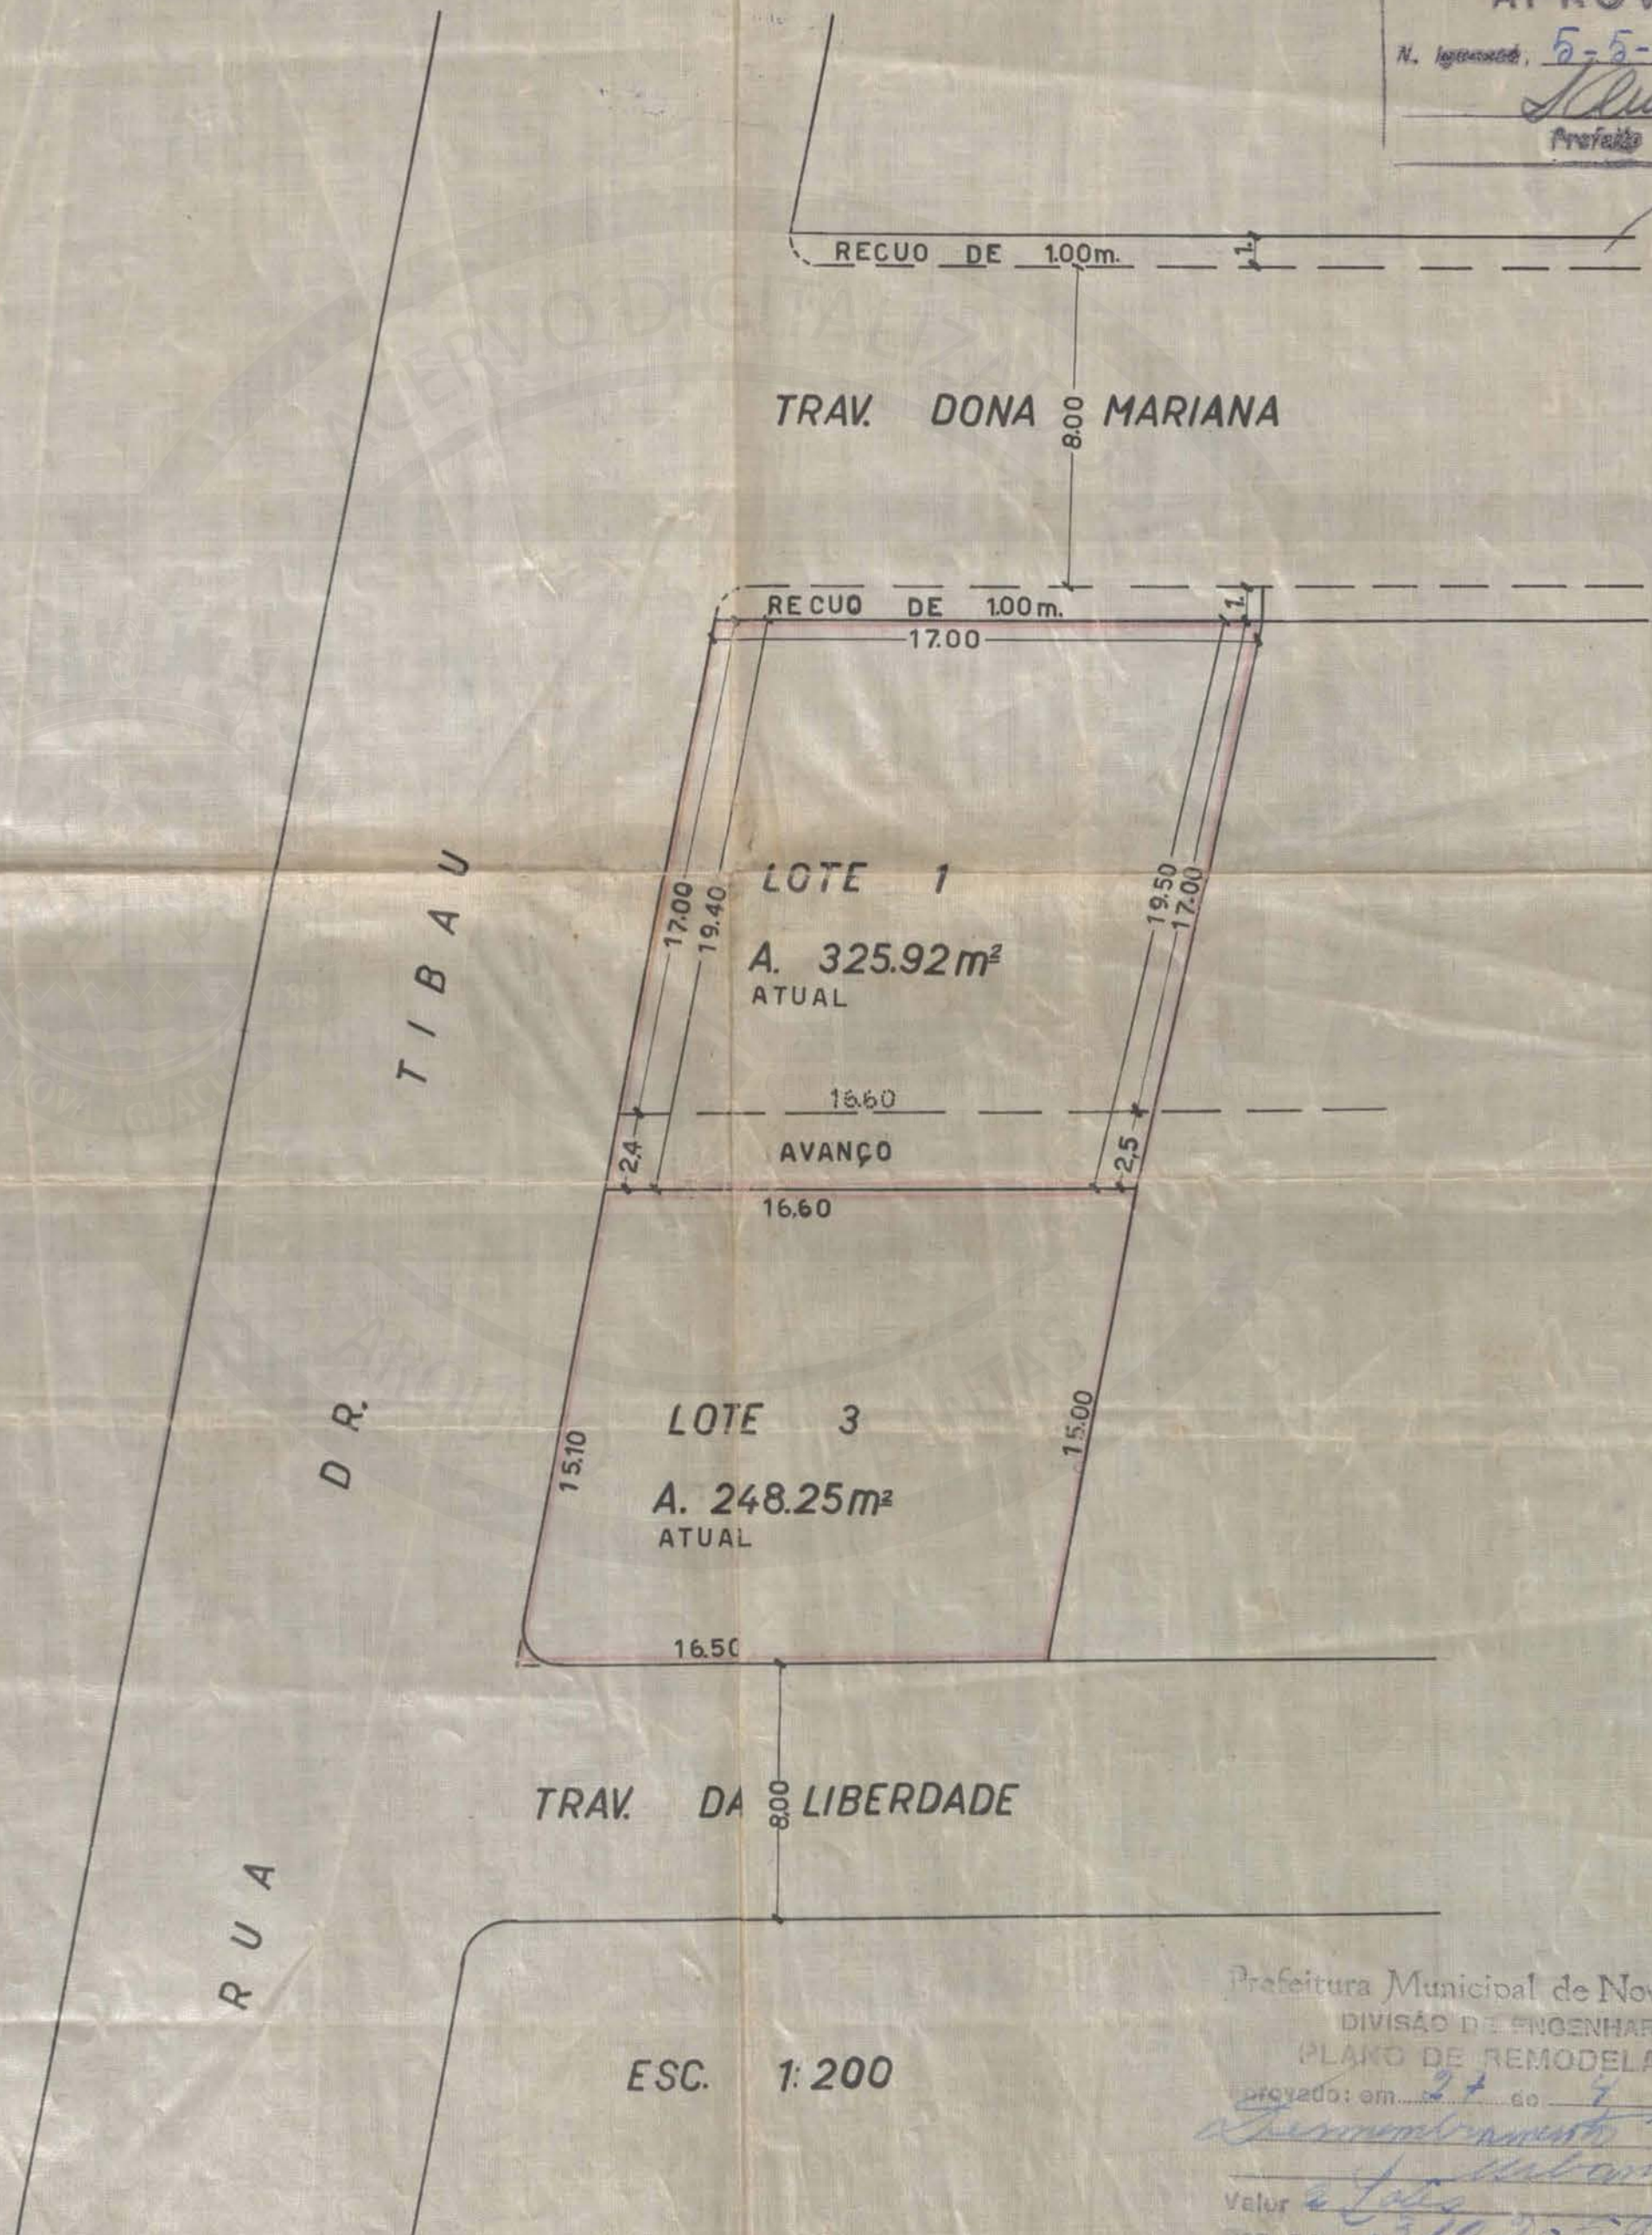

PLANTA DE RETIFICAÇÃO DOS LOTES 1 E 3 DA TRV. DONA MARIANA E TRV. DA LIBERDADE ESQUINA DR. TIBAU, EM NOVA IGUAÇÚ

O PROPRIETÁRIO: *Mariana Bittencourt Amorim*

O ENGENHEIRO: *Oswaldo Silva*
OSWALDO SILVA
F.P.P. - AGRÔNOMO - cat. prof. 05810 - CREA - de. Reg. 12
CONSTRUTOR - Est. 104.843.17

P. M. N. I.
ARQUIVO DA D. E.
PLANTA Nº. 38/59

APROVO
N.º de aprovação: *5-5-59*
[Signature]
Prefeito

Prefeitura Municipal de Nova Iguaçu
DIVISÃO DE ENGENHARIA
PLANO DE REMODELAÇÃO
aprovado: em *24* de *4* de 19*59*
[Signature]
Valor *de 1000*
req. n.º *3192-59 AL*