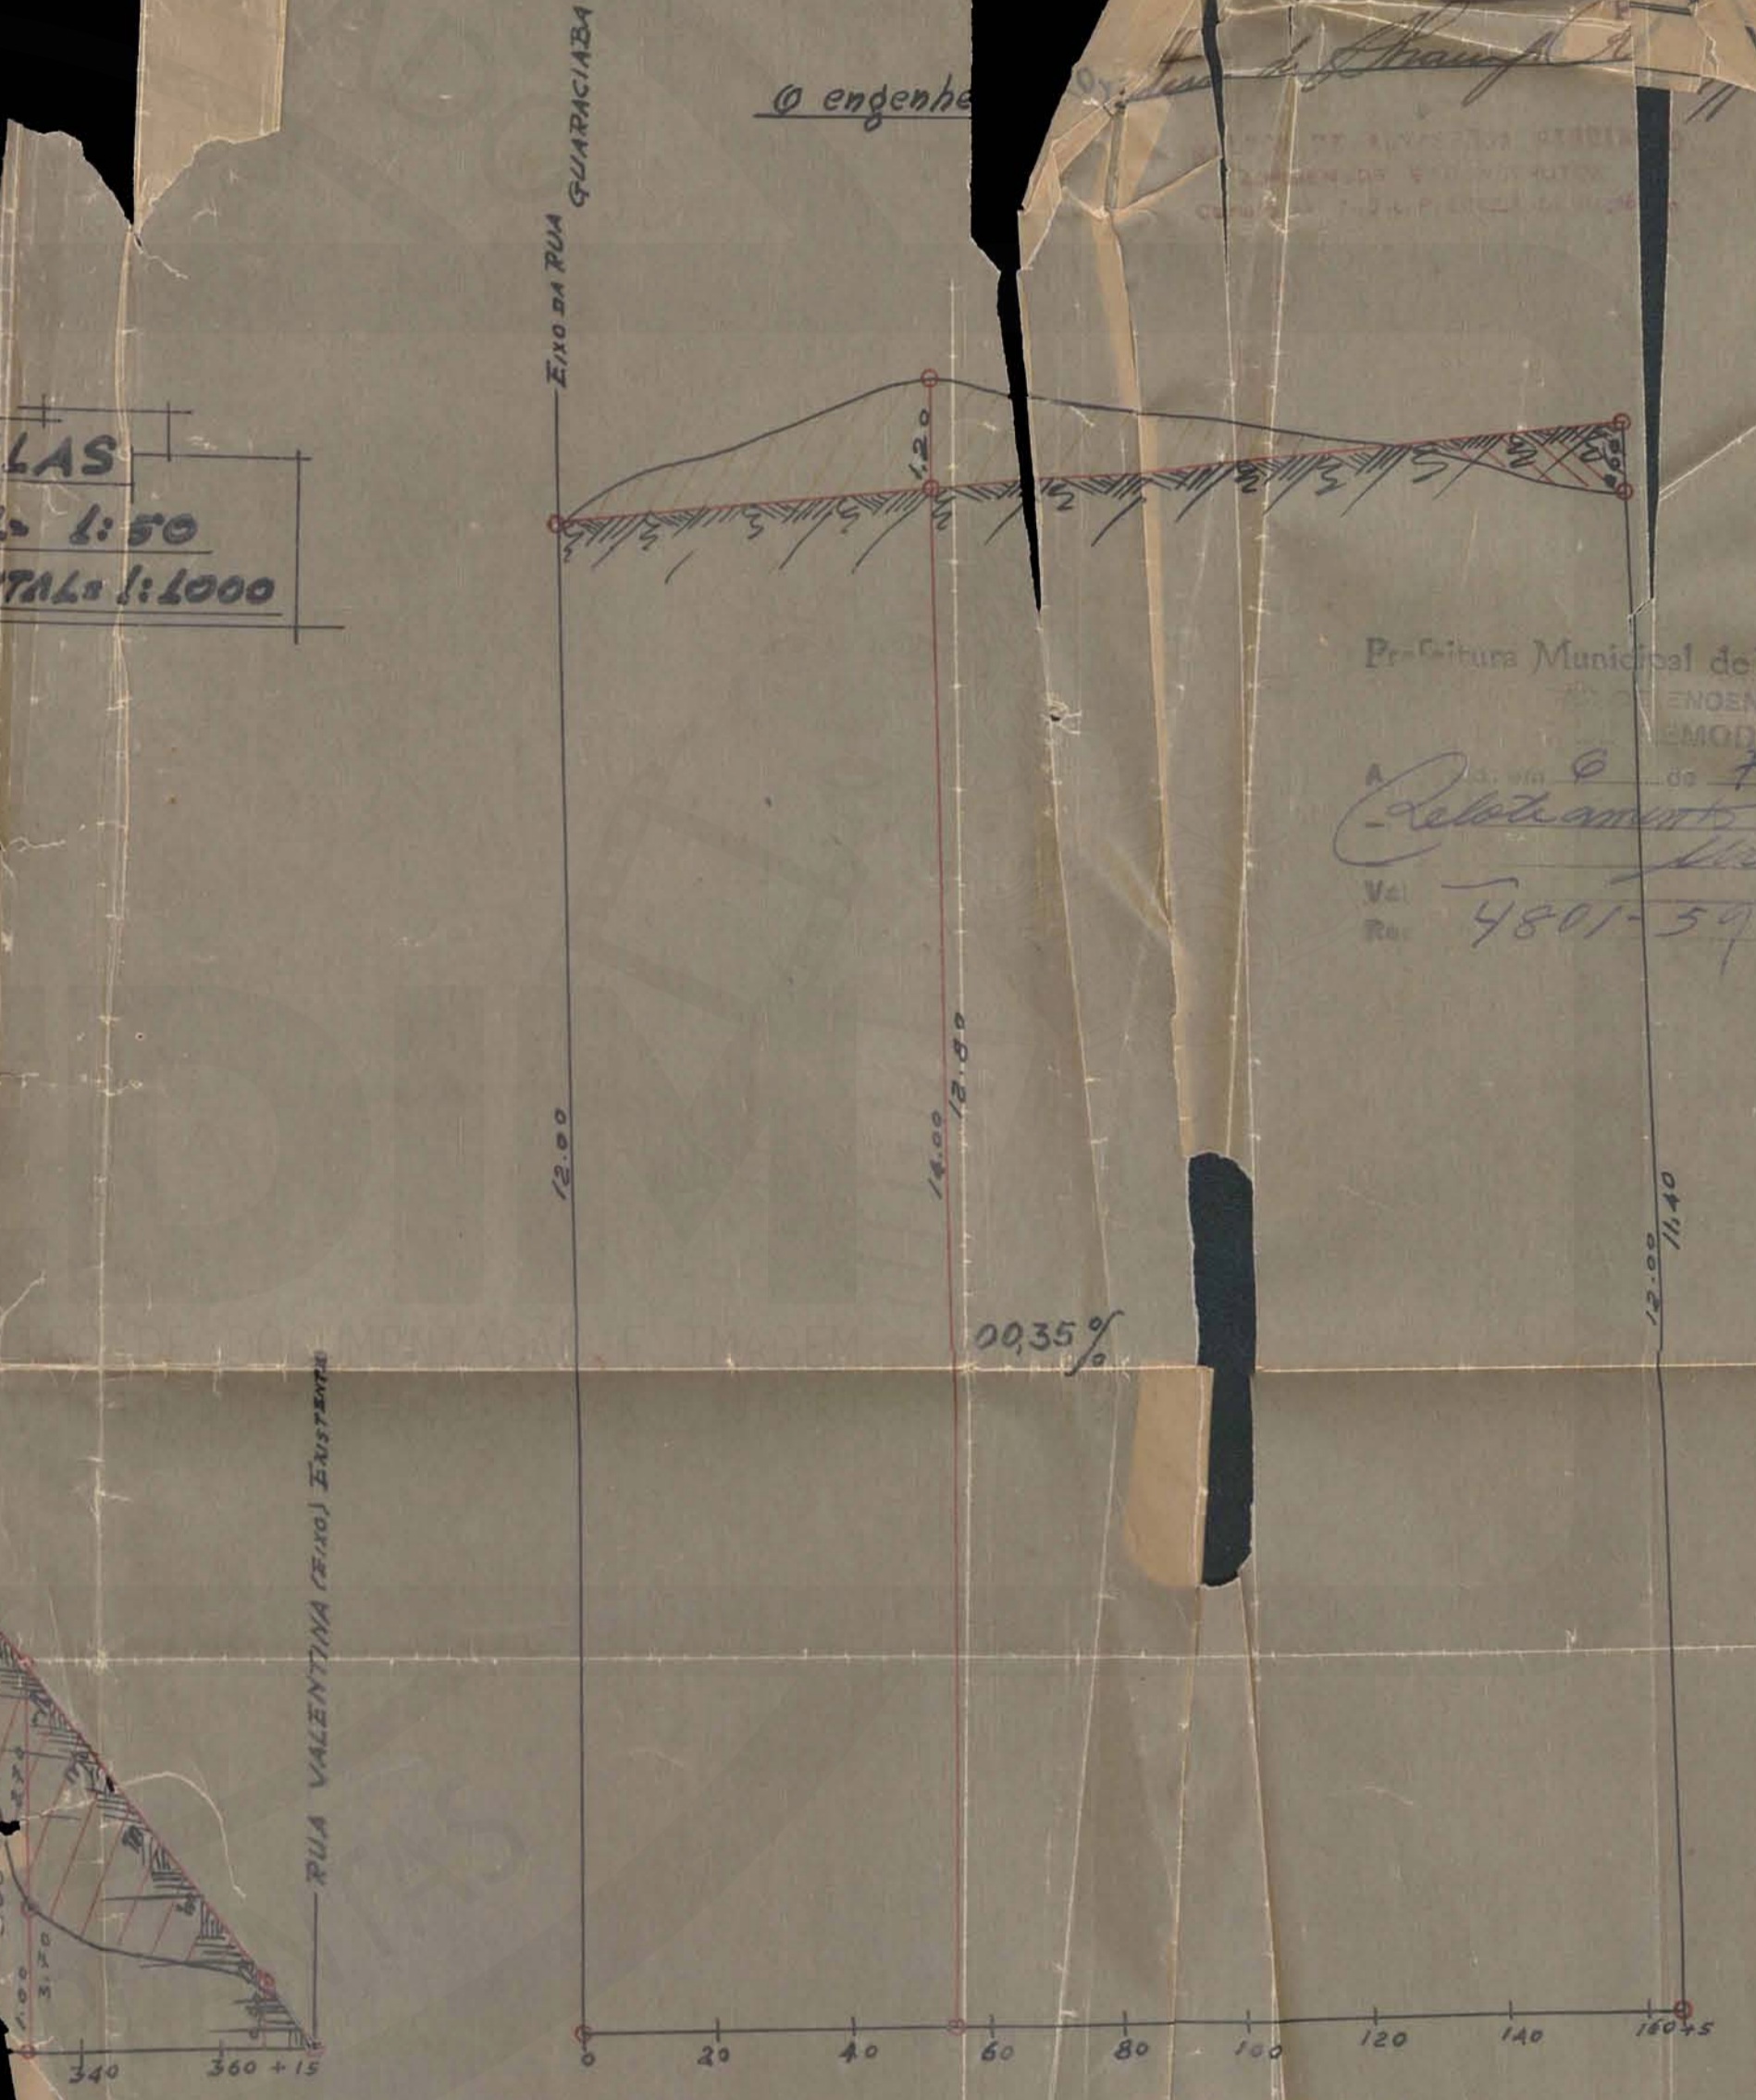

PERFIL DA RUA TUPAN

[Handwritten Signature]