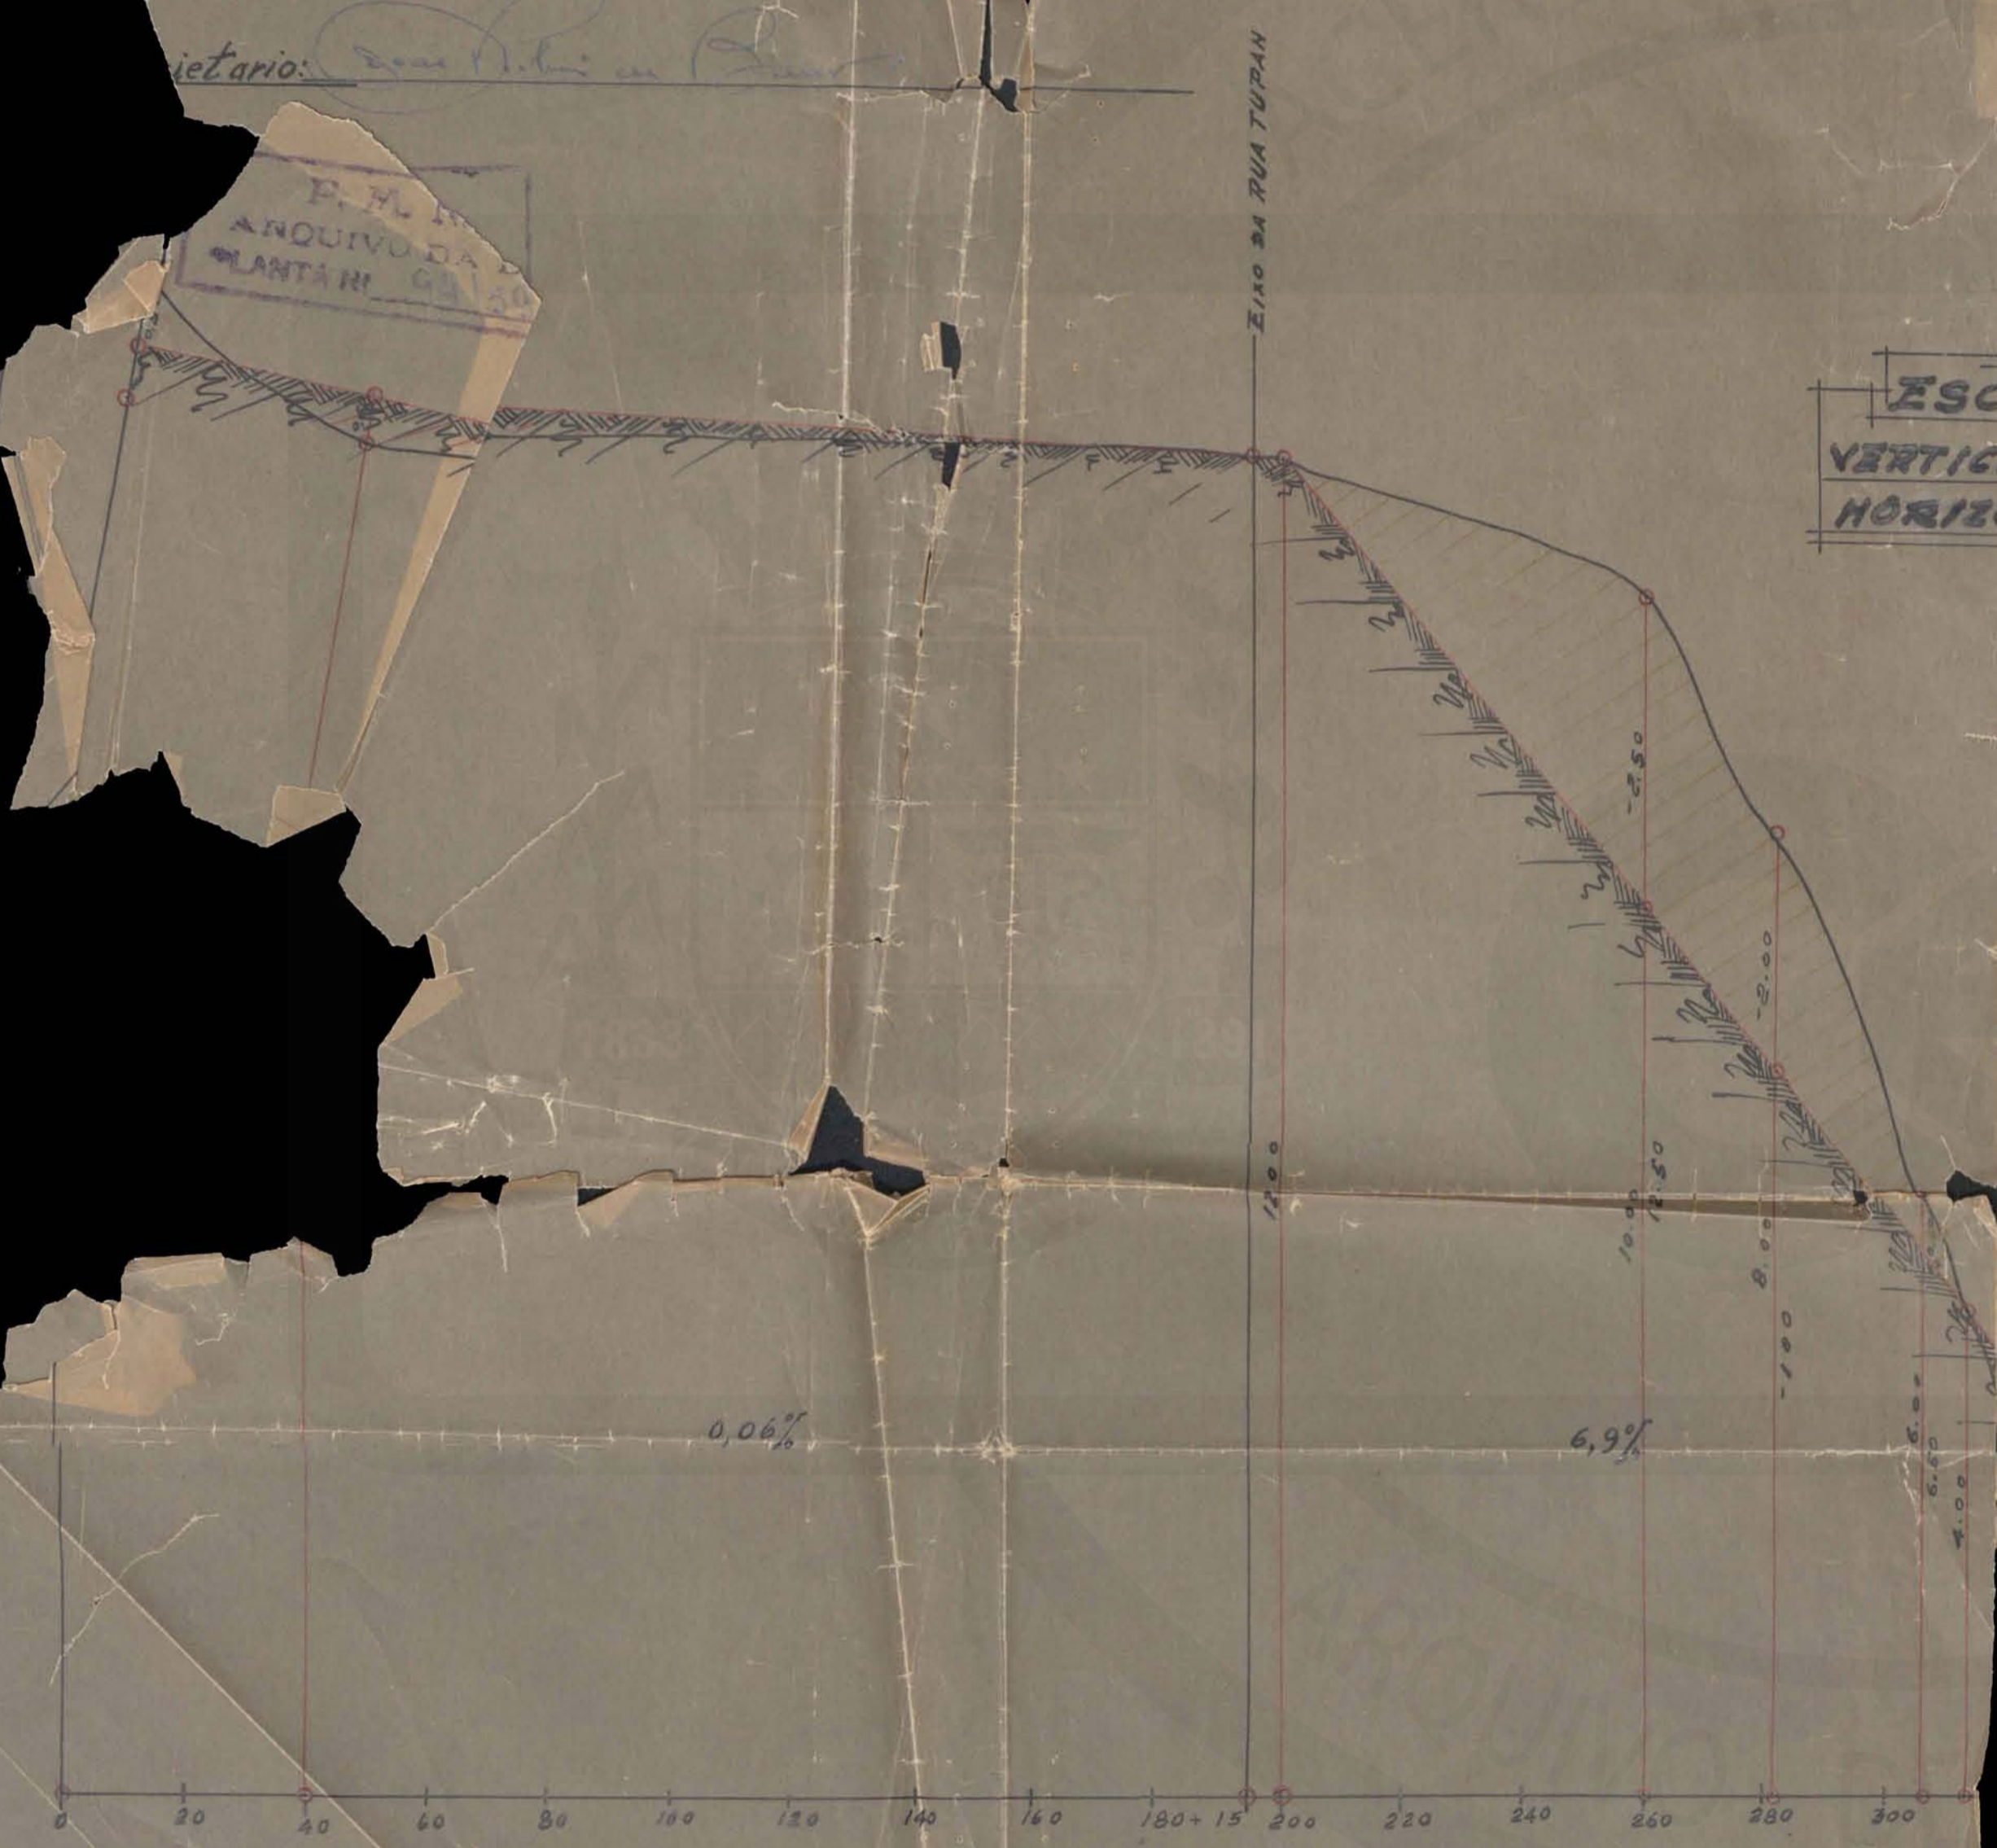

PLANTA DOS PERFIL DAS RUAS
MIGUEL COUTO - M. DE NOVA IGUAÇU

BAIRRO TUPAN
DO RIO

DETALHADO

Proprietario: *[Handwritten Signature]*

Engenheiro: *[Handwritten Signature]*

Arquivo da Prefeitura Municipal de Nova Iguaçu

Prefeitura Municipal de Nova Iguaçu
Engenharia
Modelação
Vol. 4801-39

ESCALAS
VERTICAL 1:50
HORIZONTAL 1:1000

PERFIL DA RUA GUARACIABA