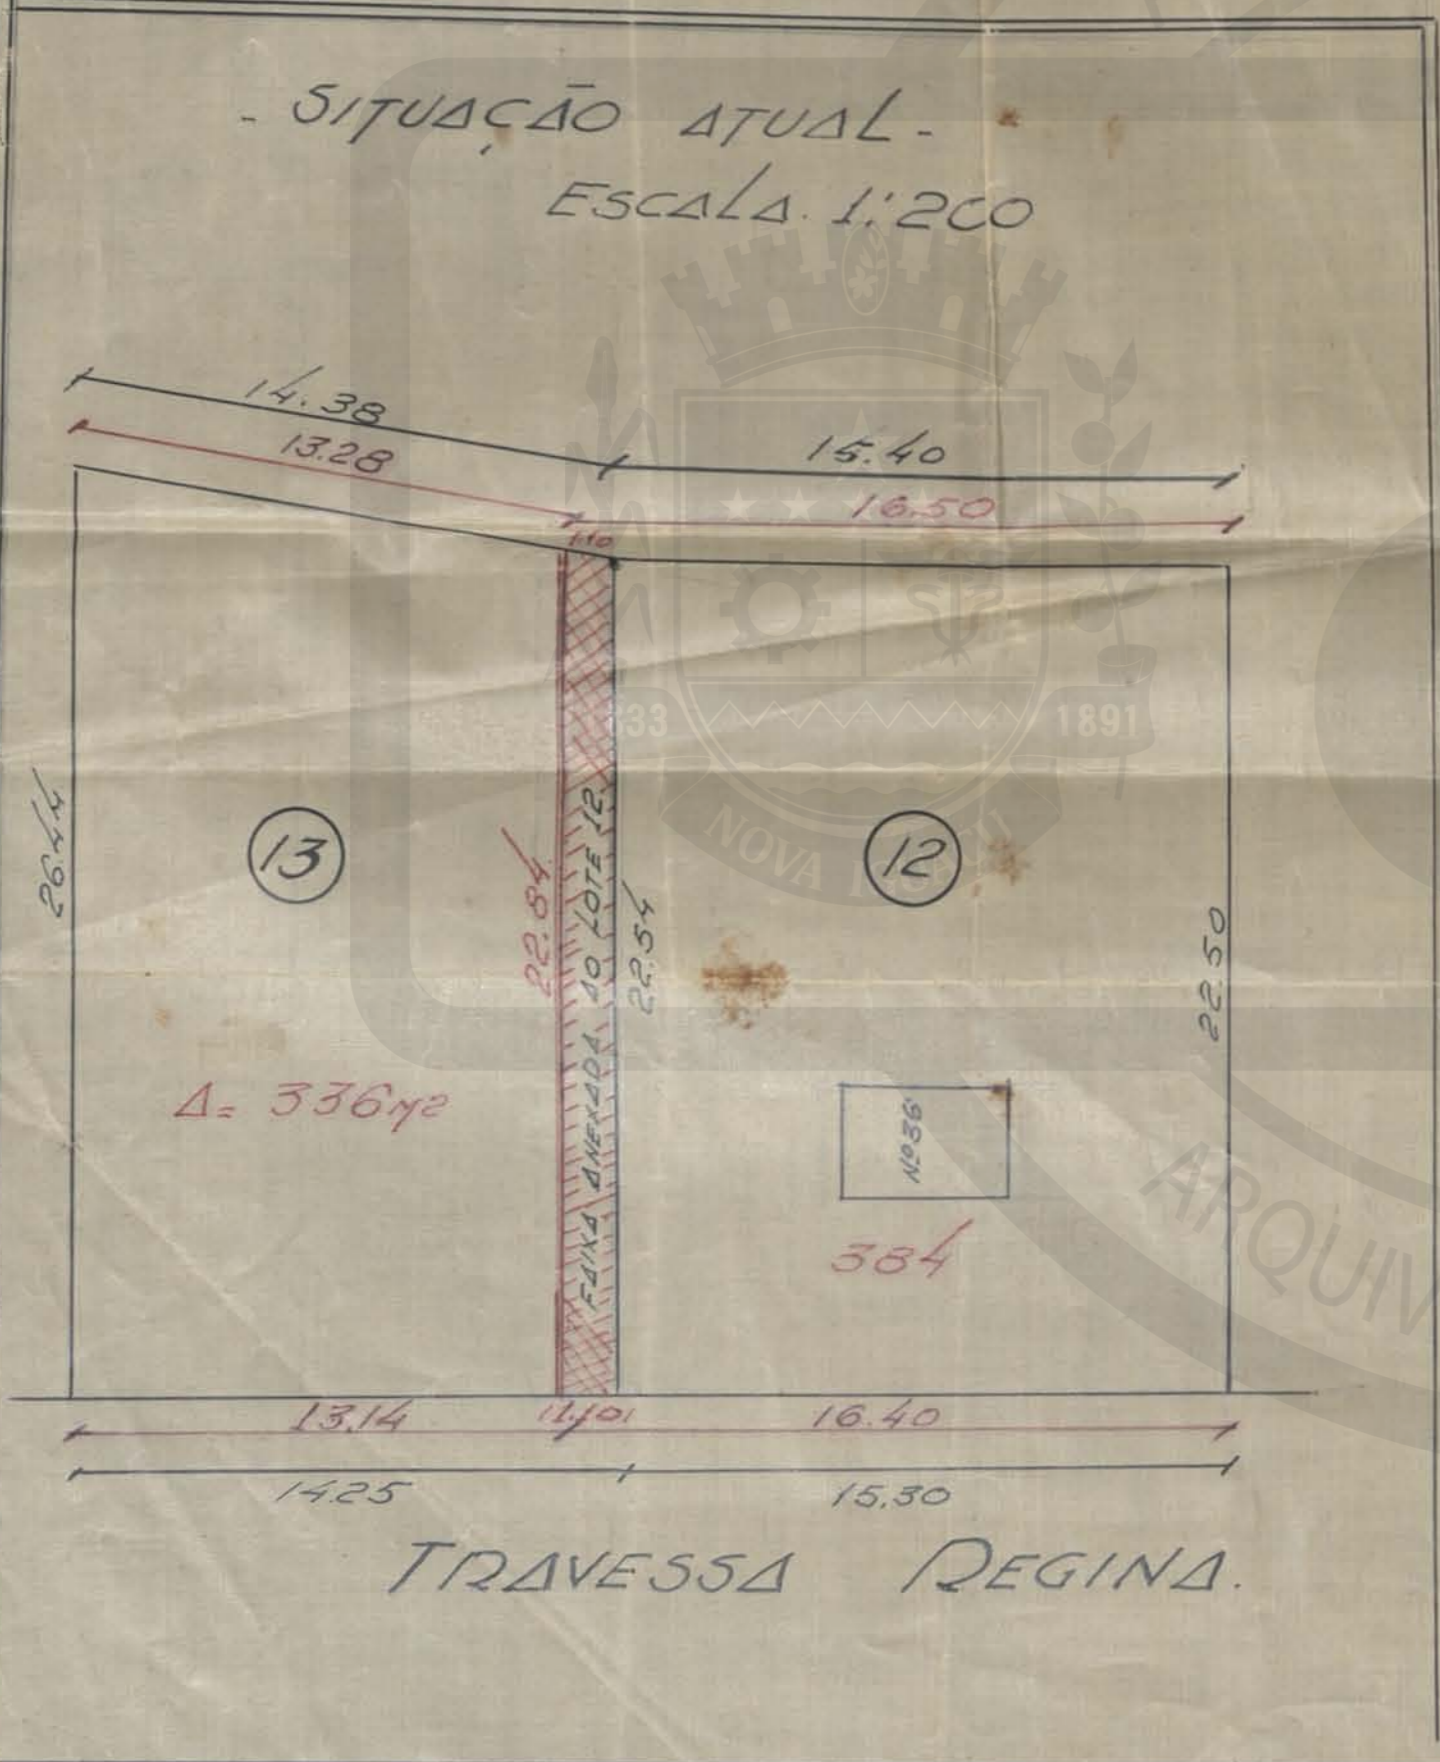

| FICHA DE META DADOS – CEDIM 2019/1 | |
|---|---|
| Nome da Pasta | Arquivo de Plantas da Prefeitura da Cidade de Nova Iguaçu |
| Autor/Instituição | Secretaria Municipal de Infraestrutura- SEMIF/ Subsecretaria de Urbanismo de Nova Iguaçu. |
| Número de Documentos | 2 |
| Quantidade e tipo de documentação | Uma planta de desmembramento |
| Dia/ Mês/Ano | 26/04/1956 |
| Série | 21/56 |
| Formato | Personalizado |
| Resumo | O acervo contempla tanto plantas residenciais e comerciais, quanto plantas de loteamento na cidade de Nova Iguaçu na primeira metade do século XX. Depositadas junto a Secretaria Municipal de Infraestrutura-SEMIF/Subsecretaria de Urbanismo de Nova Iguaçu, a documentação possui dados como nome do proprietário, logradouro, dimensões do terreno e profissional responsável pela obra. Dentre as plantas já digitalizadas, está o prédio da câmara Municipal, edificada em 1907 sendo posteriormente ocupado pela Prefeitura Municipal até sua demolição em 1964. Loteamento de bairros inteiros como Austin, Vila Anita e Caiçara. A maior parte da documentação |

PLANTA PARA DESMEMBRAMENTO DE 24 M² DO LOTE Nº 13 PARA
 SER ANEXADO AO LOTE Nº 12 - AMBOS DA TRAVESSA REGINA
 EM NOVA IGUAÇU

Relação anexada ao processo 5123/56

P. M. N. I.
 ARQUIVO DA D. E.
 PLANTA Nº 21/56

Antônio Finto Machado

PROPRIETÁRIO

Joaquim José dos Santos Araújo
 Engº RESPONS.

SITUAÇÃO ATUAL -
 ESCALA 1:200

FAIXA DESMEMBRADA DO LOTE Nº 13 E ANEXADA
 AO LOTE Nº 12.

SITUAÇÃO ANTERIOR -
 ESC. 1:500

APROVO
 D. Iguaçu, 14.15.56
Dulle
 Prefeito