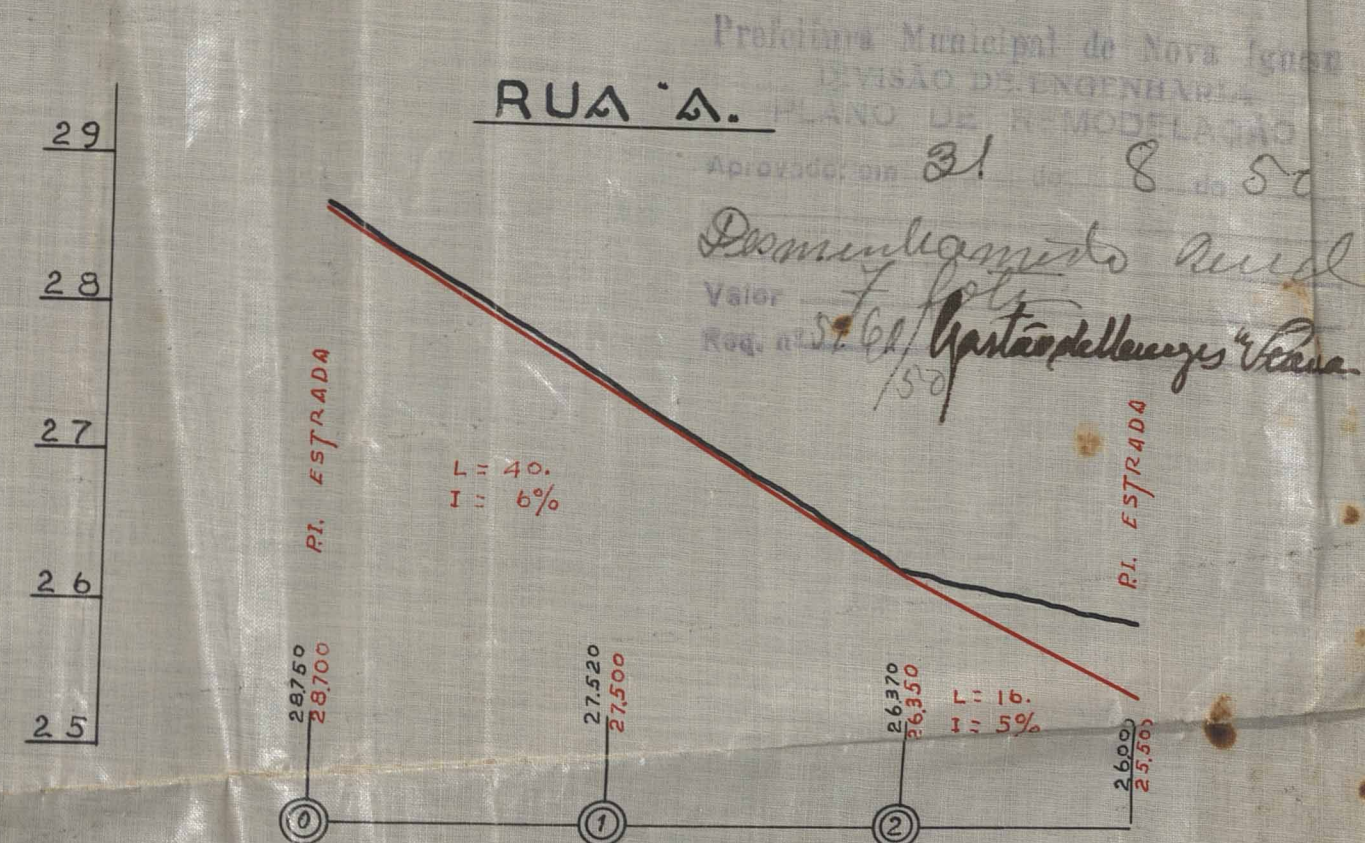

PERFIS LONGITUDINAIS
RUAS 'A.' 'B.'

ESCALAS } H = 1:500
              } V = 1:50

APROVADO
31-8-1950
Aranda

Proletaria Municipal de Nova Iguaçu
DIVISÃO DE ENGENHARIA
RUA 'A.' PLANO DE REMODELAGEM
Aprovado em 31 de 8 de 50
Desenhado por *Aranda*
Valor *1.500*
Reg. nº *162* / *Aranda*