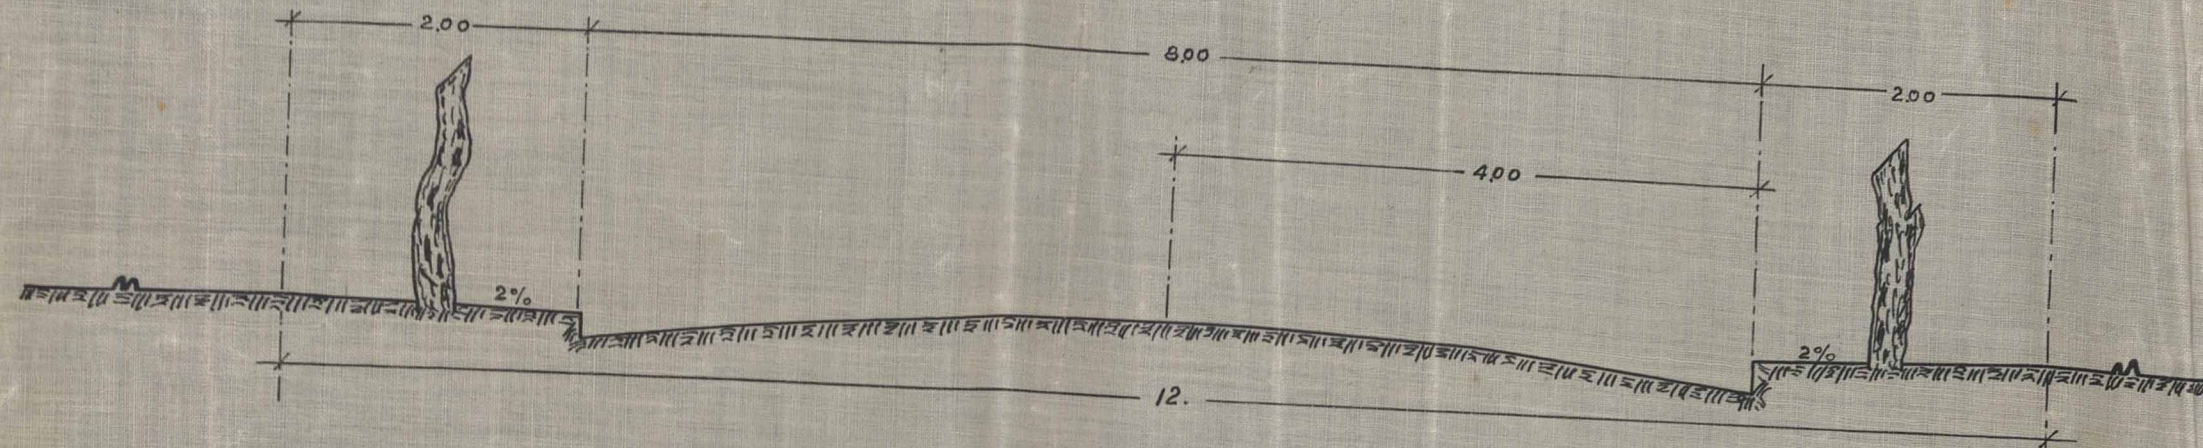

P. M. N. I.
ARQUIVO DA D. E.
PLANTA Nº 11/50

Luiz Richard C.P. 301. 5º C.R. 4. A
O ENGENHEIRO RESPONSÁVEL

Francisco Sutil Barão Jr.
O PROPRIETÁRIO

CORTE TRANSVERSAL RUAS 'A.' 'B.'
ESCALA 1:50

PERFIS LONGITUDINAIS
RUAS 'A.' 'B.'