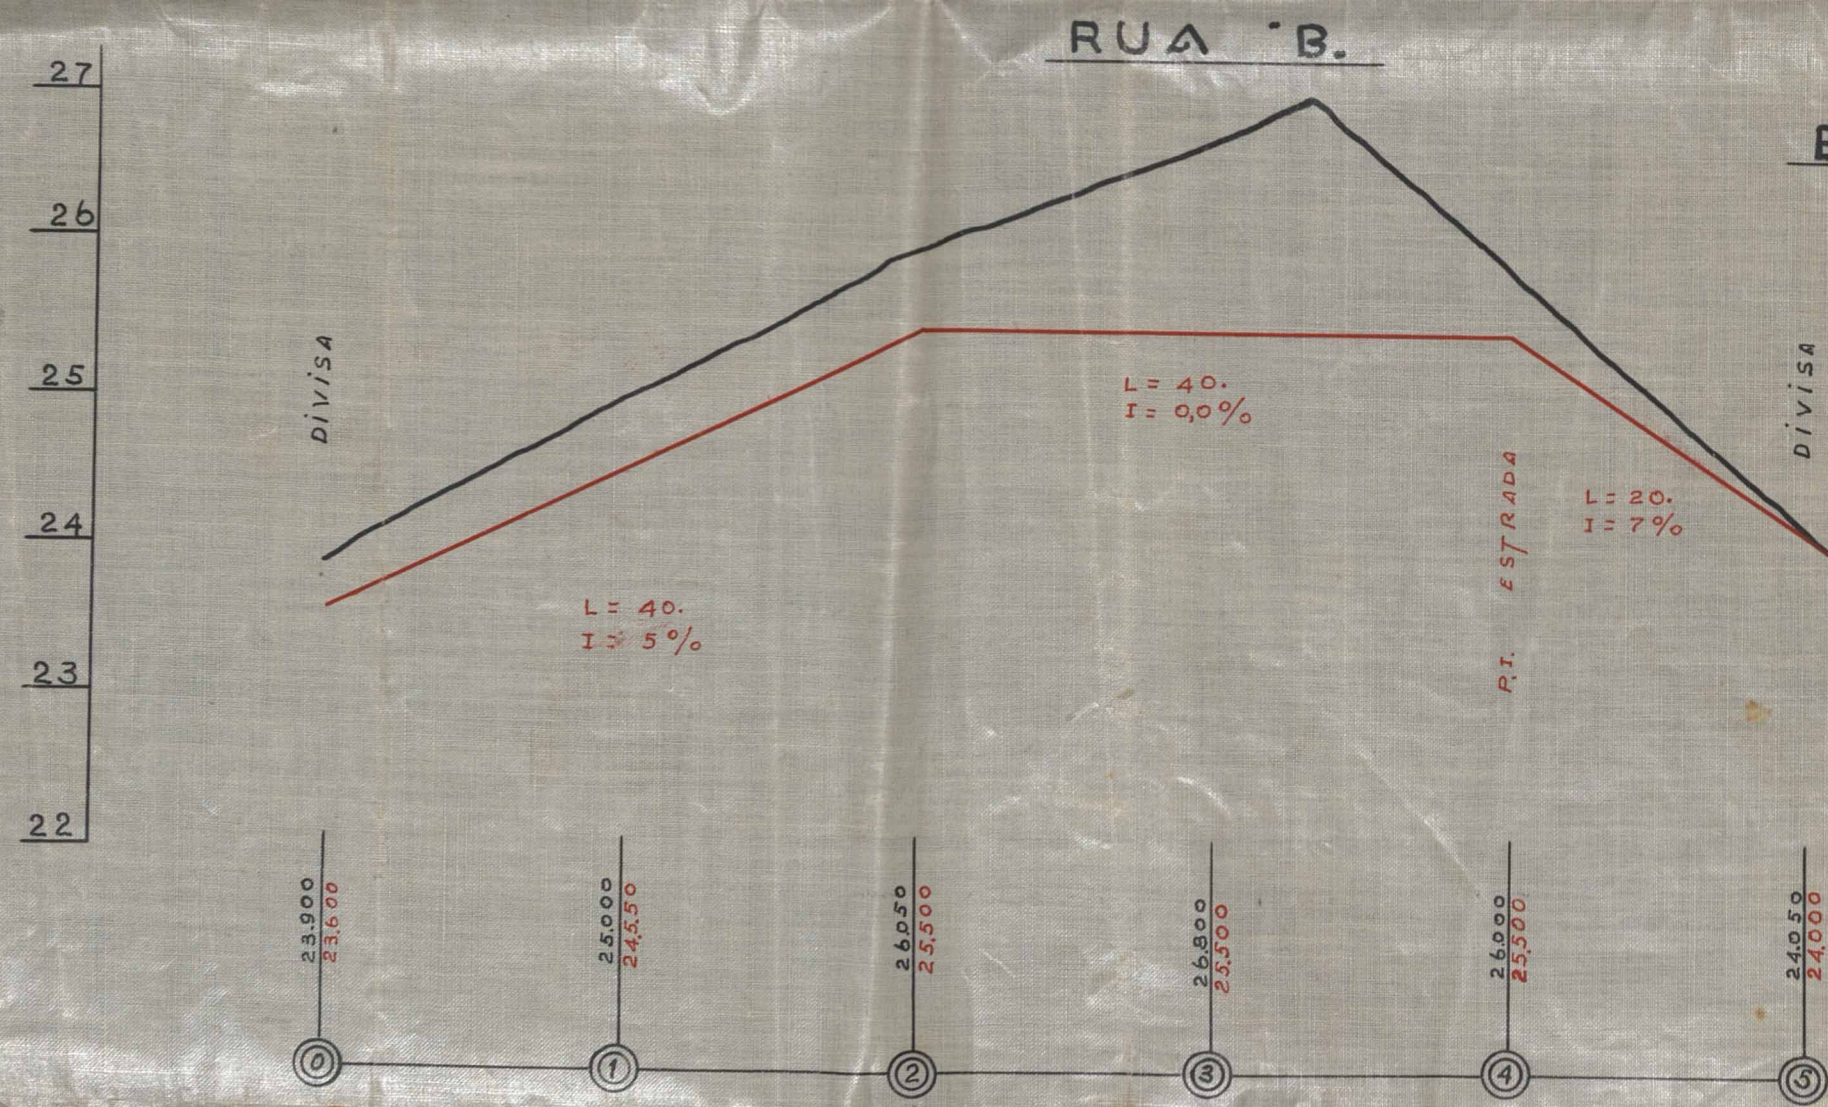

ESCALAS } H = 1:500
 } V = 1:50

APROVADO
31-8-1950
Aranda

Proletaria Municipal de Nova Iguaçu
DIVISÃO DE ENGENHARIA
RUA 'A.' PLANO DE REMODELAGEM
Aprovado em 31 de 8 de 50
Desenhado por *Aranda*
Valor *1.500*
Reg. nº *162* / *Aranda*