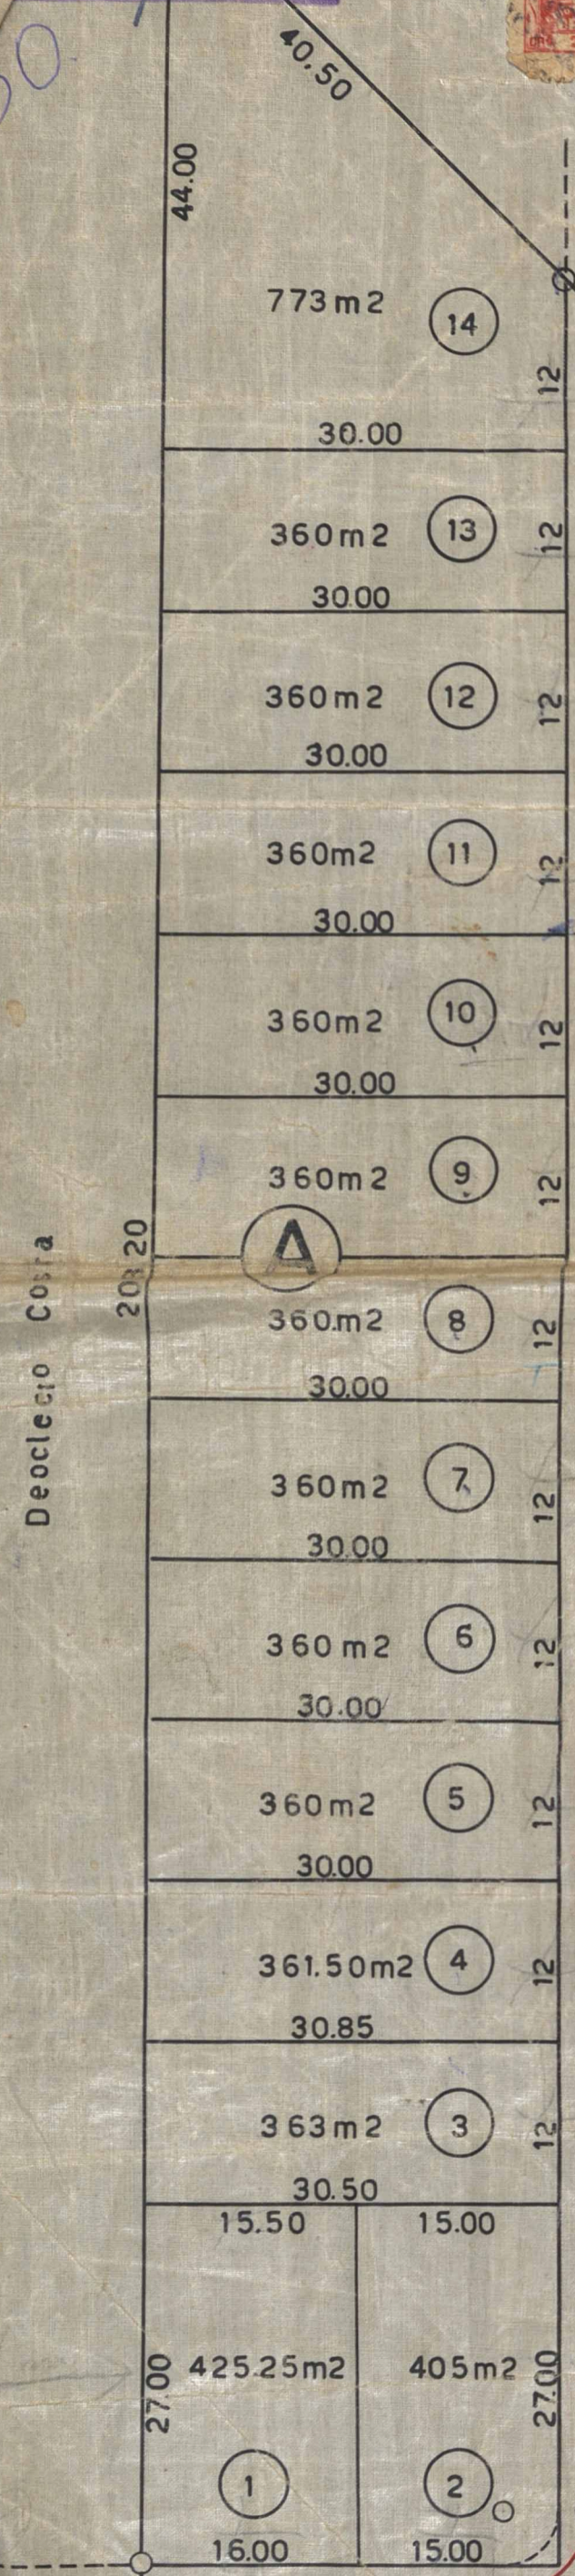

FICHA DE META DADOS – CEDIM 2019/2	
Nome da Pasta	Arquivo de Plantas da Prefeitura da Cidade de Nova Iguaçu
Autor/Instituição	Secretaria Municipal de Desenvolvimento Urbano - SMDU
Número de Documentos	2
Quantidade e tipo de documentação	Uma planta de loteamento
Dia/ Mês/Ano	10/11/1950
Série	21/50
Formato	A4
Resumo	O acervo contempla tanto plantas residenciais e comerciais, quanto plantas de loteamento na cidade de Nova Iguaçu na primeira metade do século XX. Depositadas junto a Secretaria Municipal de Infraestrutura-SEMIF/Subsecretaria de Urbanismo de Nova Iguaçu, a documentação possui dados como nome do proprietário, logradouro, dimensões do terreno e profissional responsável pela obra. Dentre as plantas já digitalizadas, está o prédio da câmara Municipal, edificada em 1907 sendo posteriormente ocupado pela Prefeitura Municipal até sua demolição em 1964. Loteamento de bairros inteiros como Austin, Vila Anita e Caiçara. A maior parte da documentação

PREFEITURA MUNICIPAL DE NOVA IGUAÇU

21/50

PROCESSO: _____ / _____

REQUERENTE: _____

ASSUNTO: _____

ANDAMENTO DO PROCESSO

DESTINO	DATA	DESTINO	DATA

ANEXO: _____

M. N. L.
V. D. D. E.
N.º 21/50

VILA BELA

*A relação está em anexo
no processo de registro*

Loteamento de uma área situada no P. distr. de Nova Iguaçu

esc. 1:500

área das ruas: 3,878,60m²
total: 17.232,72m²

CORTE TRANSV. ESC.: 1:100

propriet.: Manoel Gonçalves

ENGENHEIRO: Rui Ricardo C. P. 3610-5.º C.R.E.A.

Procuradoria Municipal de Nova Iguaçu
DIVISÃO DE ENGENHARIA
PLANO DE LOTEAMENTO
Aprovado em 10-11-50

Loteamento Urbano
Valor: *37 Cps*
Req. nº: *1431*