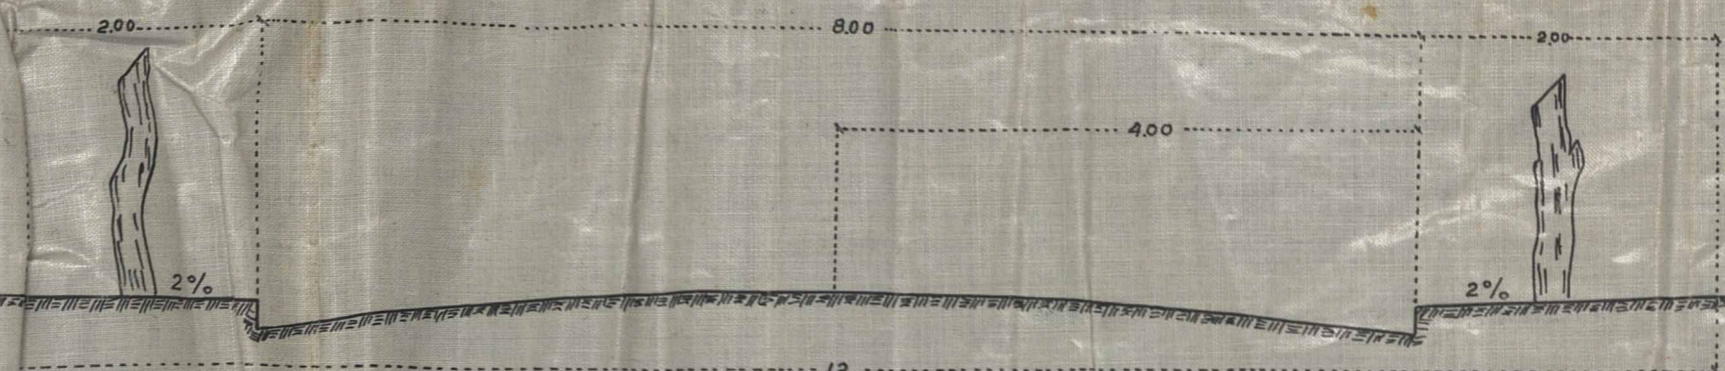

P. M. N. I.
ARQUIVO DA D. E.
PLANTA Nº 33/50

33/50

RUA A.

38
37
36
35
34
33
32
31
30
29
28
27
26

EIXO RUA GABARUA

RUA B

EIXO RUA PARIBA

ORTE TRANSVERSAL RUAS A. B.
ESCALA 1:50

PERFIS LONGITUDINAIS RUAS A. B.
ESCALA H=1:500 V=1:50

APROVO
24/8/50
A. Almeida
Prefeito

Projeto de
DIRETOR
PLANO
Aprovado em 24/8/50
Coteamento Albers
Valor 35 lotes
Reg. nº 6226/50
Arquiteto
A. Almeida