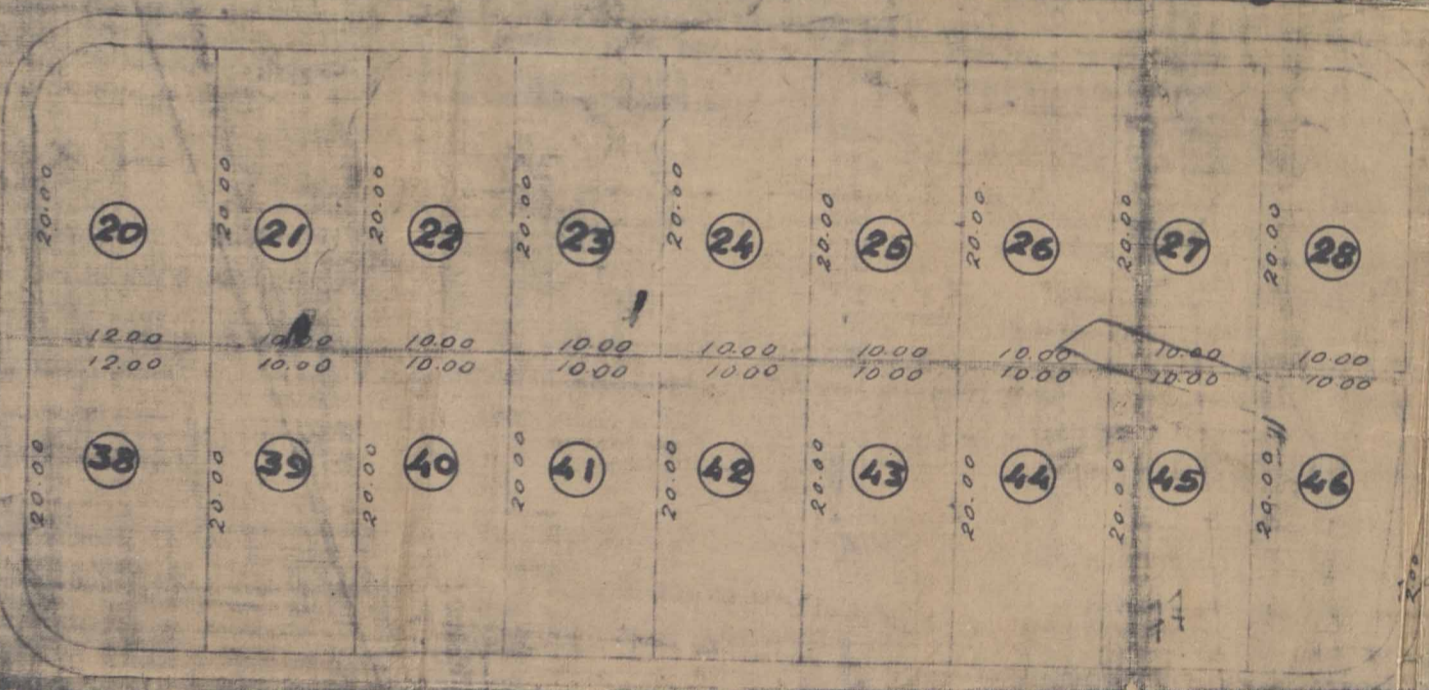

PROPRIETARIO

Julia Siabra Dias

ESCALA 1:500

ENGENHEIRO

Edoardo de Aguiar
Engenheiro de Arquitetura

51/50

RUA MARANHÃO

Aida Dutton Ferreira

6-6-50
Aranda

Loteamento Urbano
74 lotes
4102/10
Comfrontante, Francisco Cardoso Ribeiro

prefeitura
DI
PLANTA
AUTORIZADO
22 Maio 1950

Marcilio Marçal

ÁREA TOTAL - 20.000 m²

Oswalda de Paula Rodrigues

Handwritten notes on the right margin.