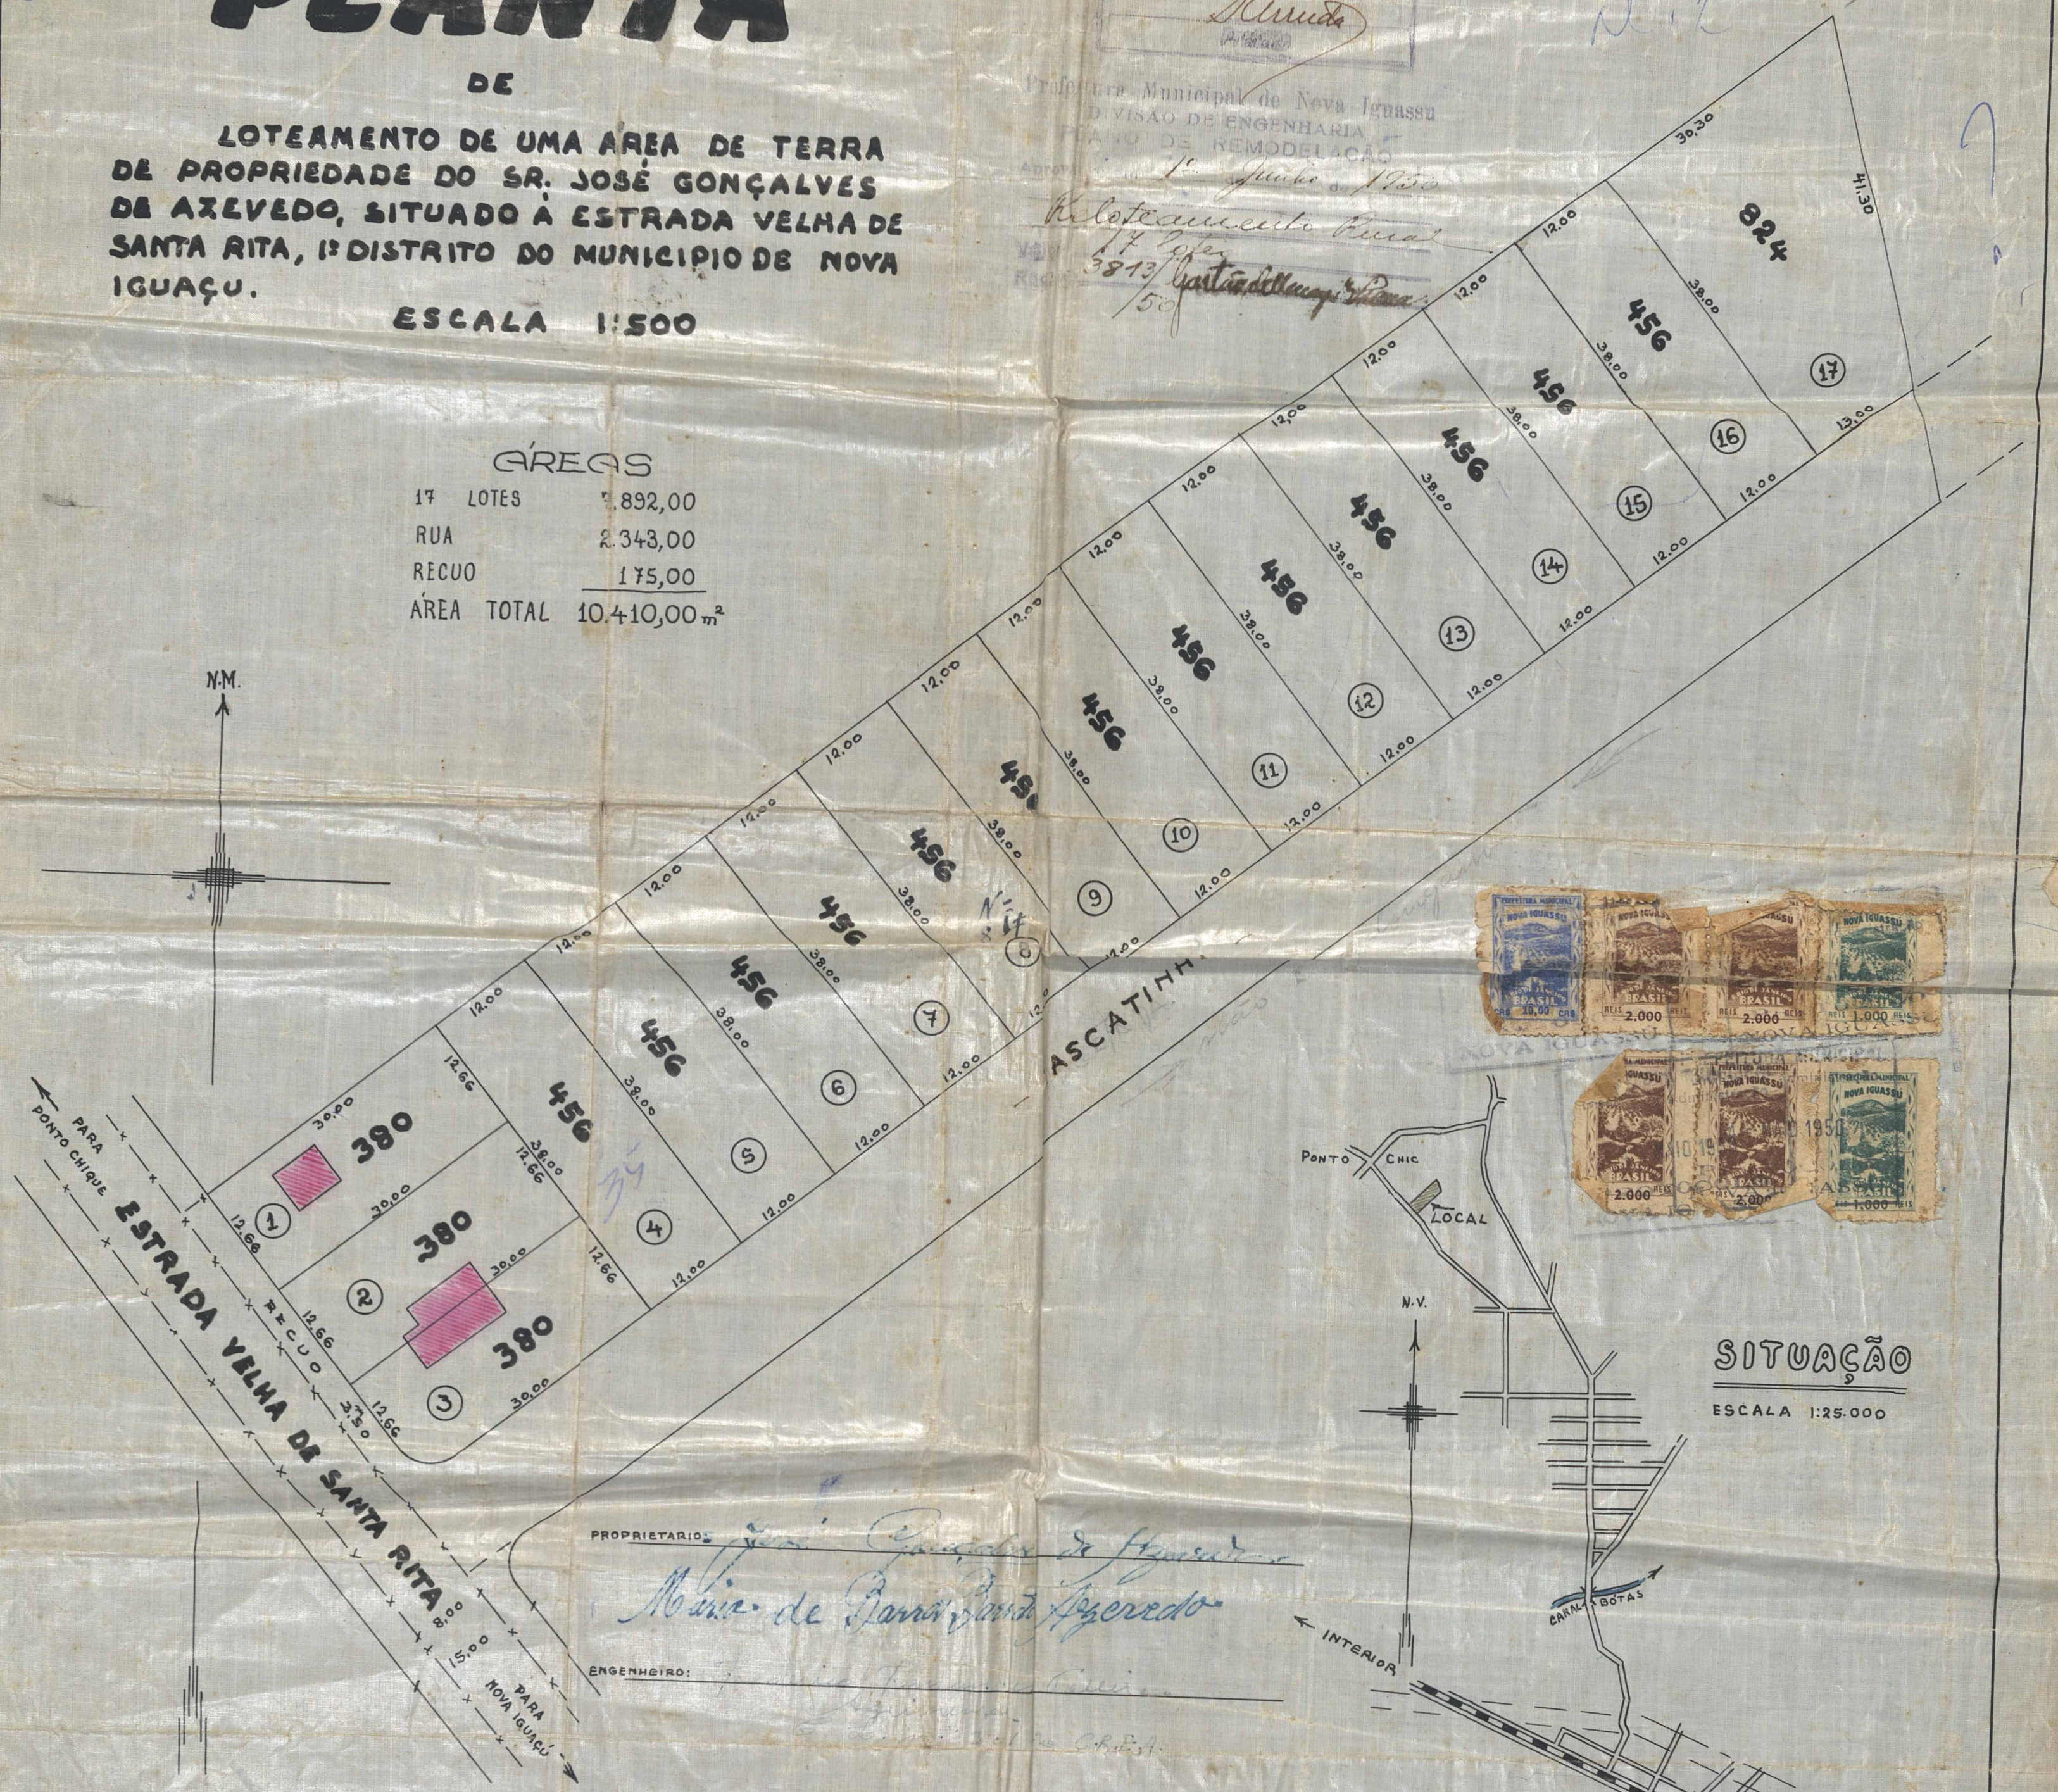

P. M. N. I.
ARQUIVO DA D. E.
PLANTA Nº 57/50

57/50

PLANTA

DE
LOTEAMENTO DE UMA AREA DE TERRA
DE PROPRIEDADE DO SR. JOSÉ GONÇALVES
DE AZEVEDO, SITUADO A ESTRADA VELHA DE
SANTA RITA, 1º DISTRITO DO MUNICIPIO DE NOVA
IGUAÇU.

ESCALA 1:500

ÁREAS

17 LOTES	7.892,00
RUA	2.343,00
RECUO	175,00
ÁREA TOTAL	10.410,00 m²

APROVO
M. Iguaçu, 1º-6-1950
Aranda

Prof. Municipal de Nova Iguaçu
DIVISÃO DE ENGENHARIA
PLANO DE REMODELAÇÃO
Aprovado em 1º de Junho de 1950
pelo Loteamento nº 57/50
3813
50

PROPRIETARIO: José Gonçalves de Azevedo
Maria de Paula de Azevedo
ENGENHEIRO: Eurico Fernandes Pereira