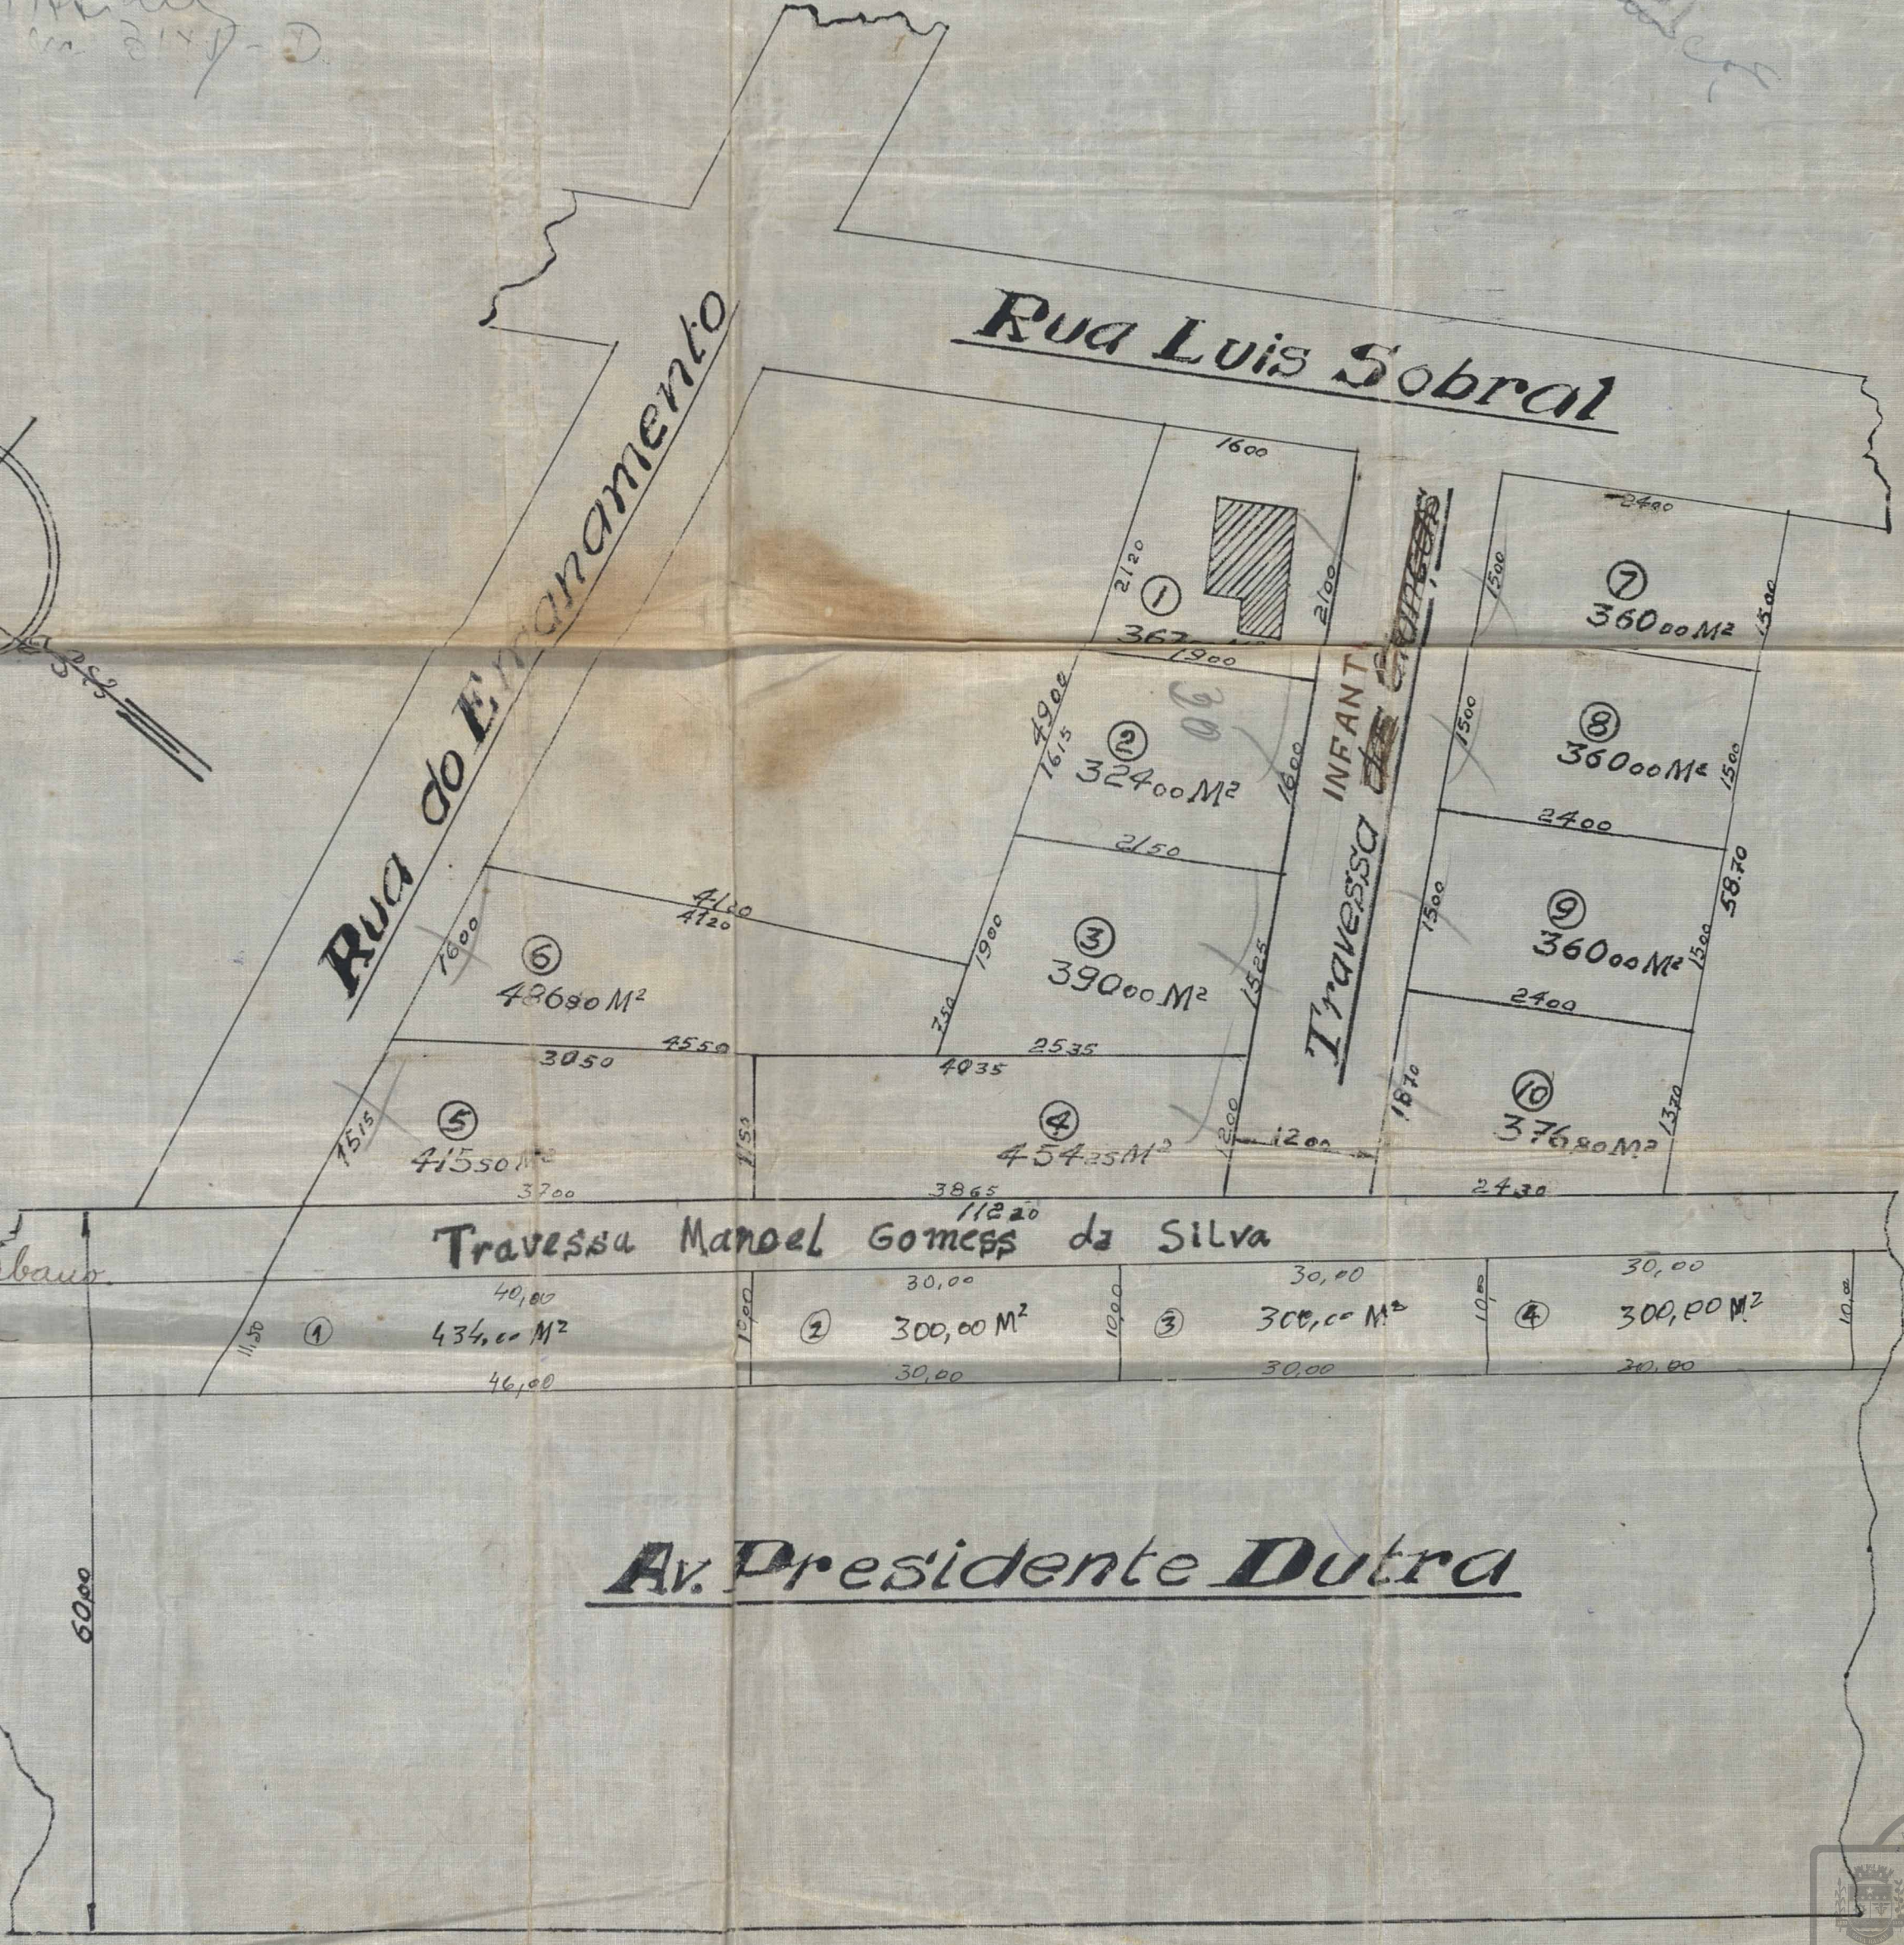

APROVO
N. Iguaçu 19-3-1950
J. Amato
Prefeito

Prefeitura Municipal de Nova Iguaçu
DIVISÃO DE ENGENHARIA
PLANO DE REMODELAÇÃO
19 Março 1950

Destinados a: 10 lotes
1988/Partes de terras da Rua