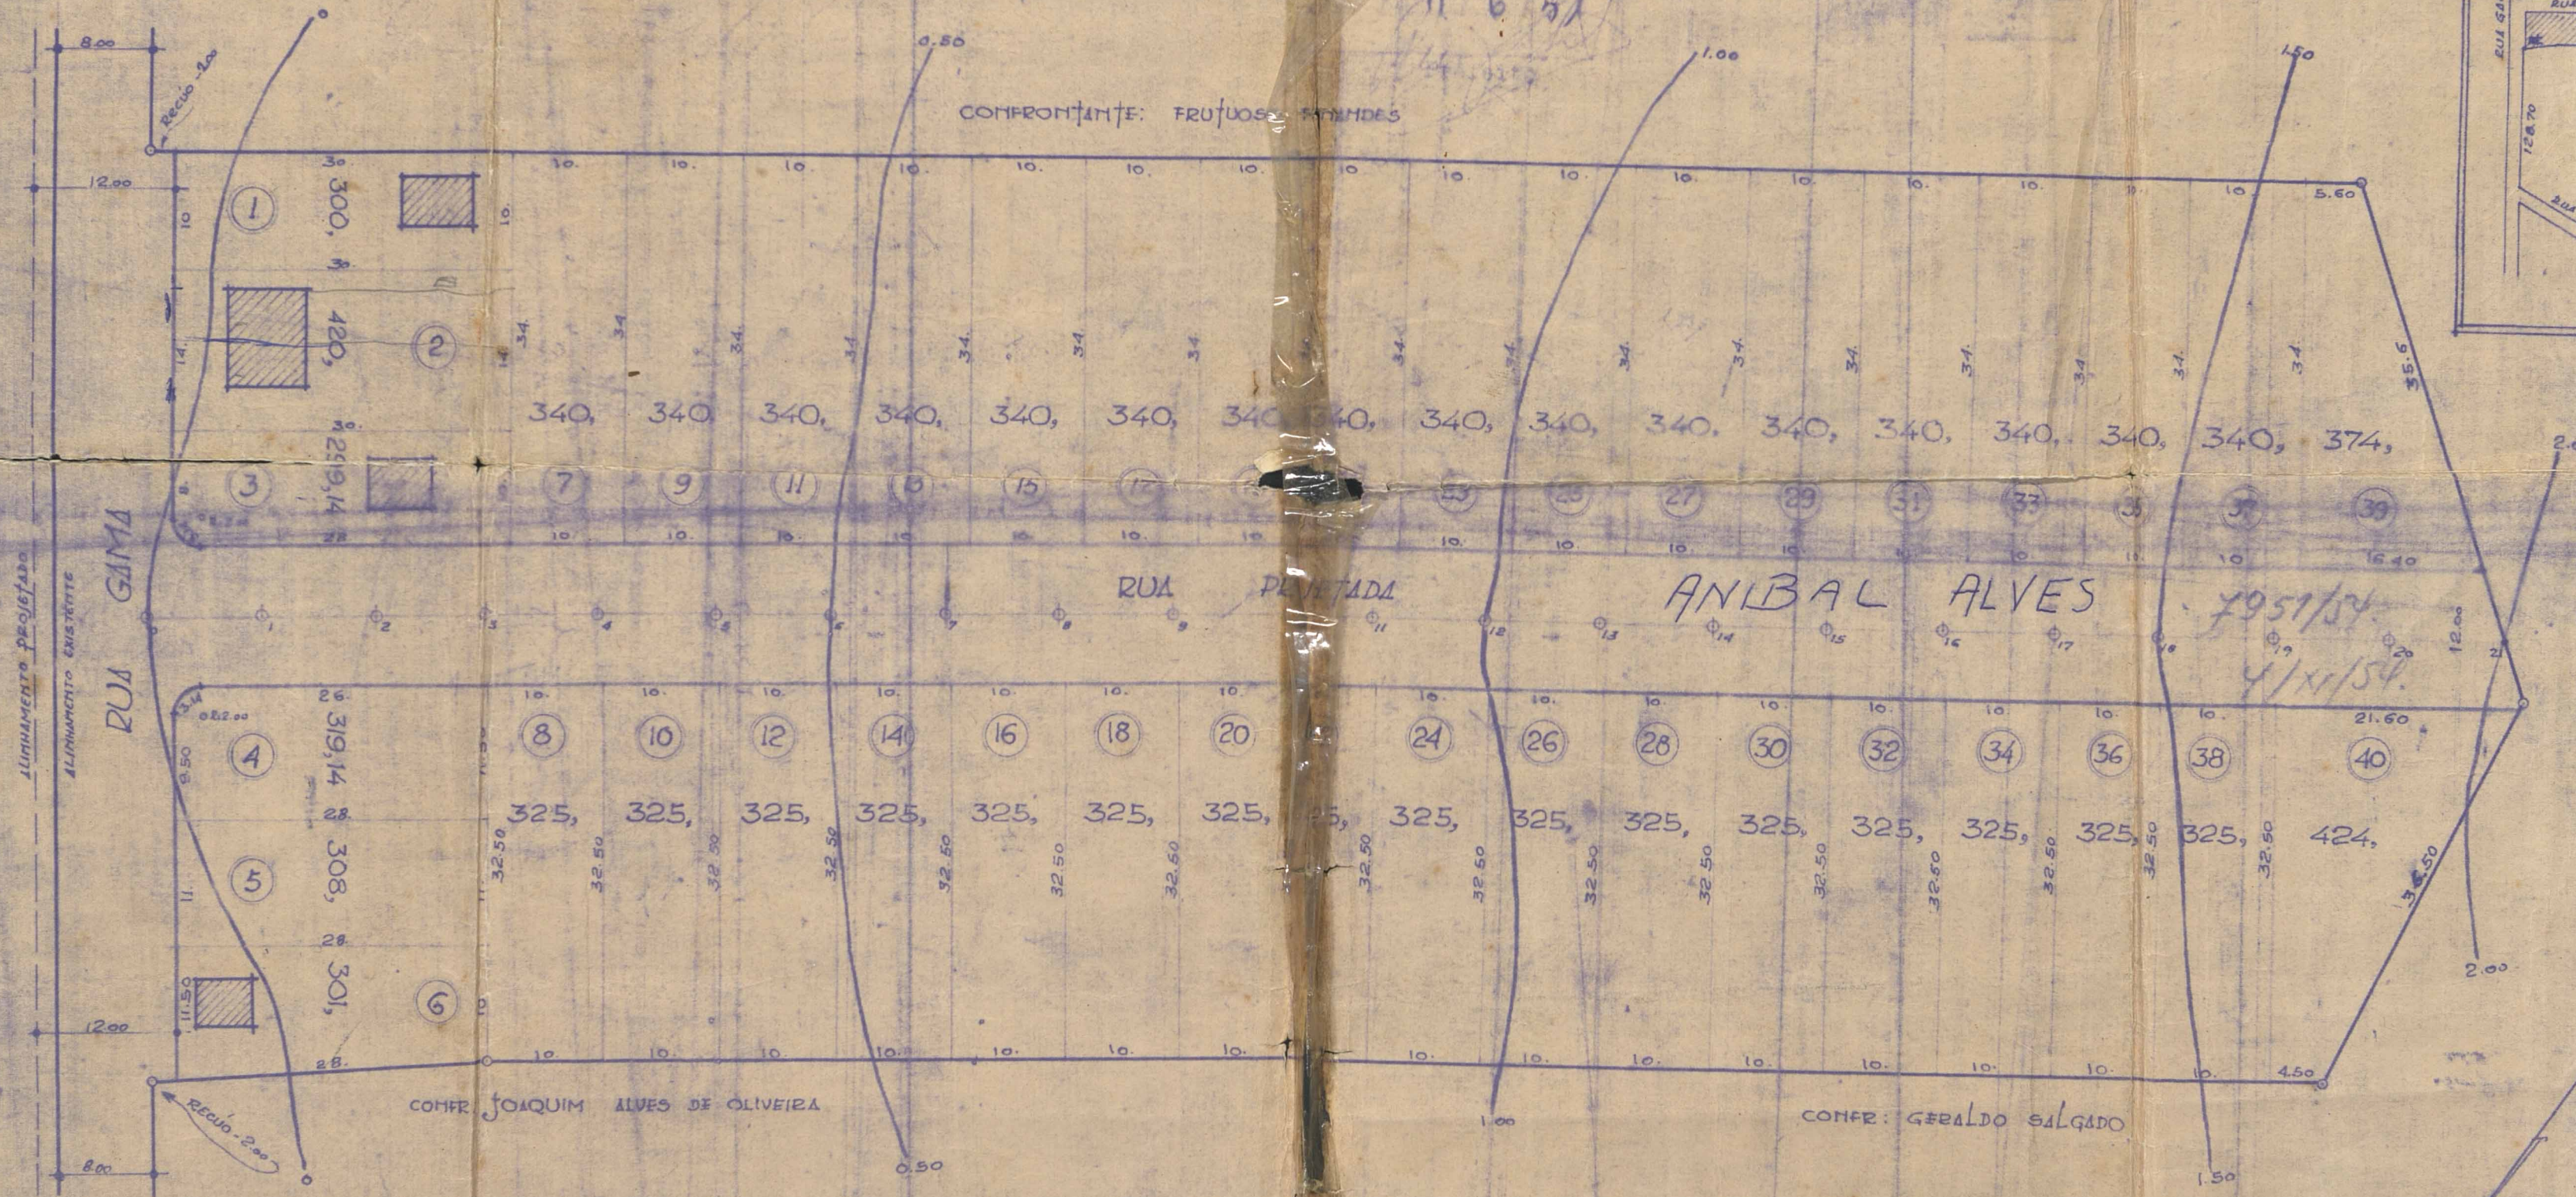

FICHA DE META DADOS – CEDIM 2019/2	
Nome da Pasta	Arquivo de Plantas da Prefeitura da Cidade de Nova Iguaçu
Autor/Instituição	Secretaria Municipal de Desenvolvimento Urbano - SMDU
Número de Documentos	2
Quantidade e tipo de documentação	Uma planta de loteamento
Dia/ Mês/Ano	11/06/1951
Série	35/51
Formato	Personalizado
Resumo	<p>O acervo contempla tanto plantas residenciais e comerciais, quanto plantas de loteamento na cidade de Nova Iguaçu na primeira metade do século XX. Depositadas junto a Secretaria Municipal de Infraestrutura-SEMIF/Subsecretaria de Urbanismo de Nova Iguaçu, a documentação possui dados como nome do proprietário, logradouro, dimensões do terreno e profissional responsável pela obra. Dentre as plantas já digitalizadas, está o prédio da câmara Municipal, edificada em 1907 sendo posteriormente ocupado pela Prefeitura Municipal até sua demolição em 1964. Loteamento de bairros inteiros como Austin, Vila Anita e Caiçara. A maior parte da documentação</p>

35/51

PLANTA DE RELOTEAMENTO

DE UMA ÁREA SITUADA À RUA GAMA, ZONA DE CHÁCARAS "B".

ESCALA 1/500

S = 15 969

35/57

NOVA IGUAÇU - 1º DISTRITO.

SITUAÇÃO
ESCALA 1/5.000

O PROPRIETÁRIO: _____

ENGENHEIRO RESP.: Emerson Soares 258-2150 - P. 2.ª - 1.ª - 2.ª - 3.ª - 4.ª - 5.ª - 6.ª - 7.ª - 8.ª - 9.ª - 10.ª - 11.ª - 12.ª - 13.ª - 14.ª - 15.ª - 16.ª - 17.ª - 18.ª - 19.ª - 20.ª - 21.ª - 22.ª - 23.ª - 24.ª - 25.ª - 26.ª - 27.ª - 28.ª - 29.ª - 30.ª - 31.ª - 32.ª - 33.ª - 34.ª - 35.ª - 36.ª - 37.ª - 38.ª - 39.ª - 40.ª