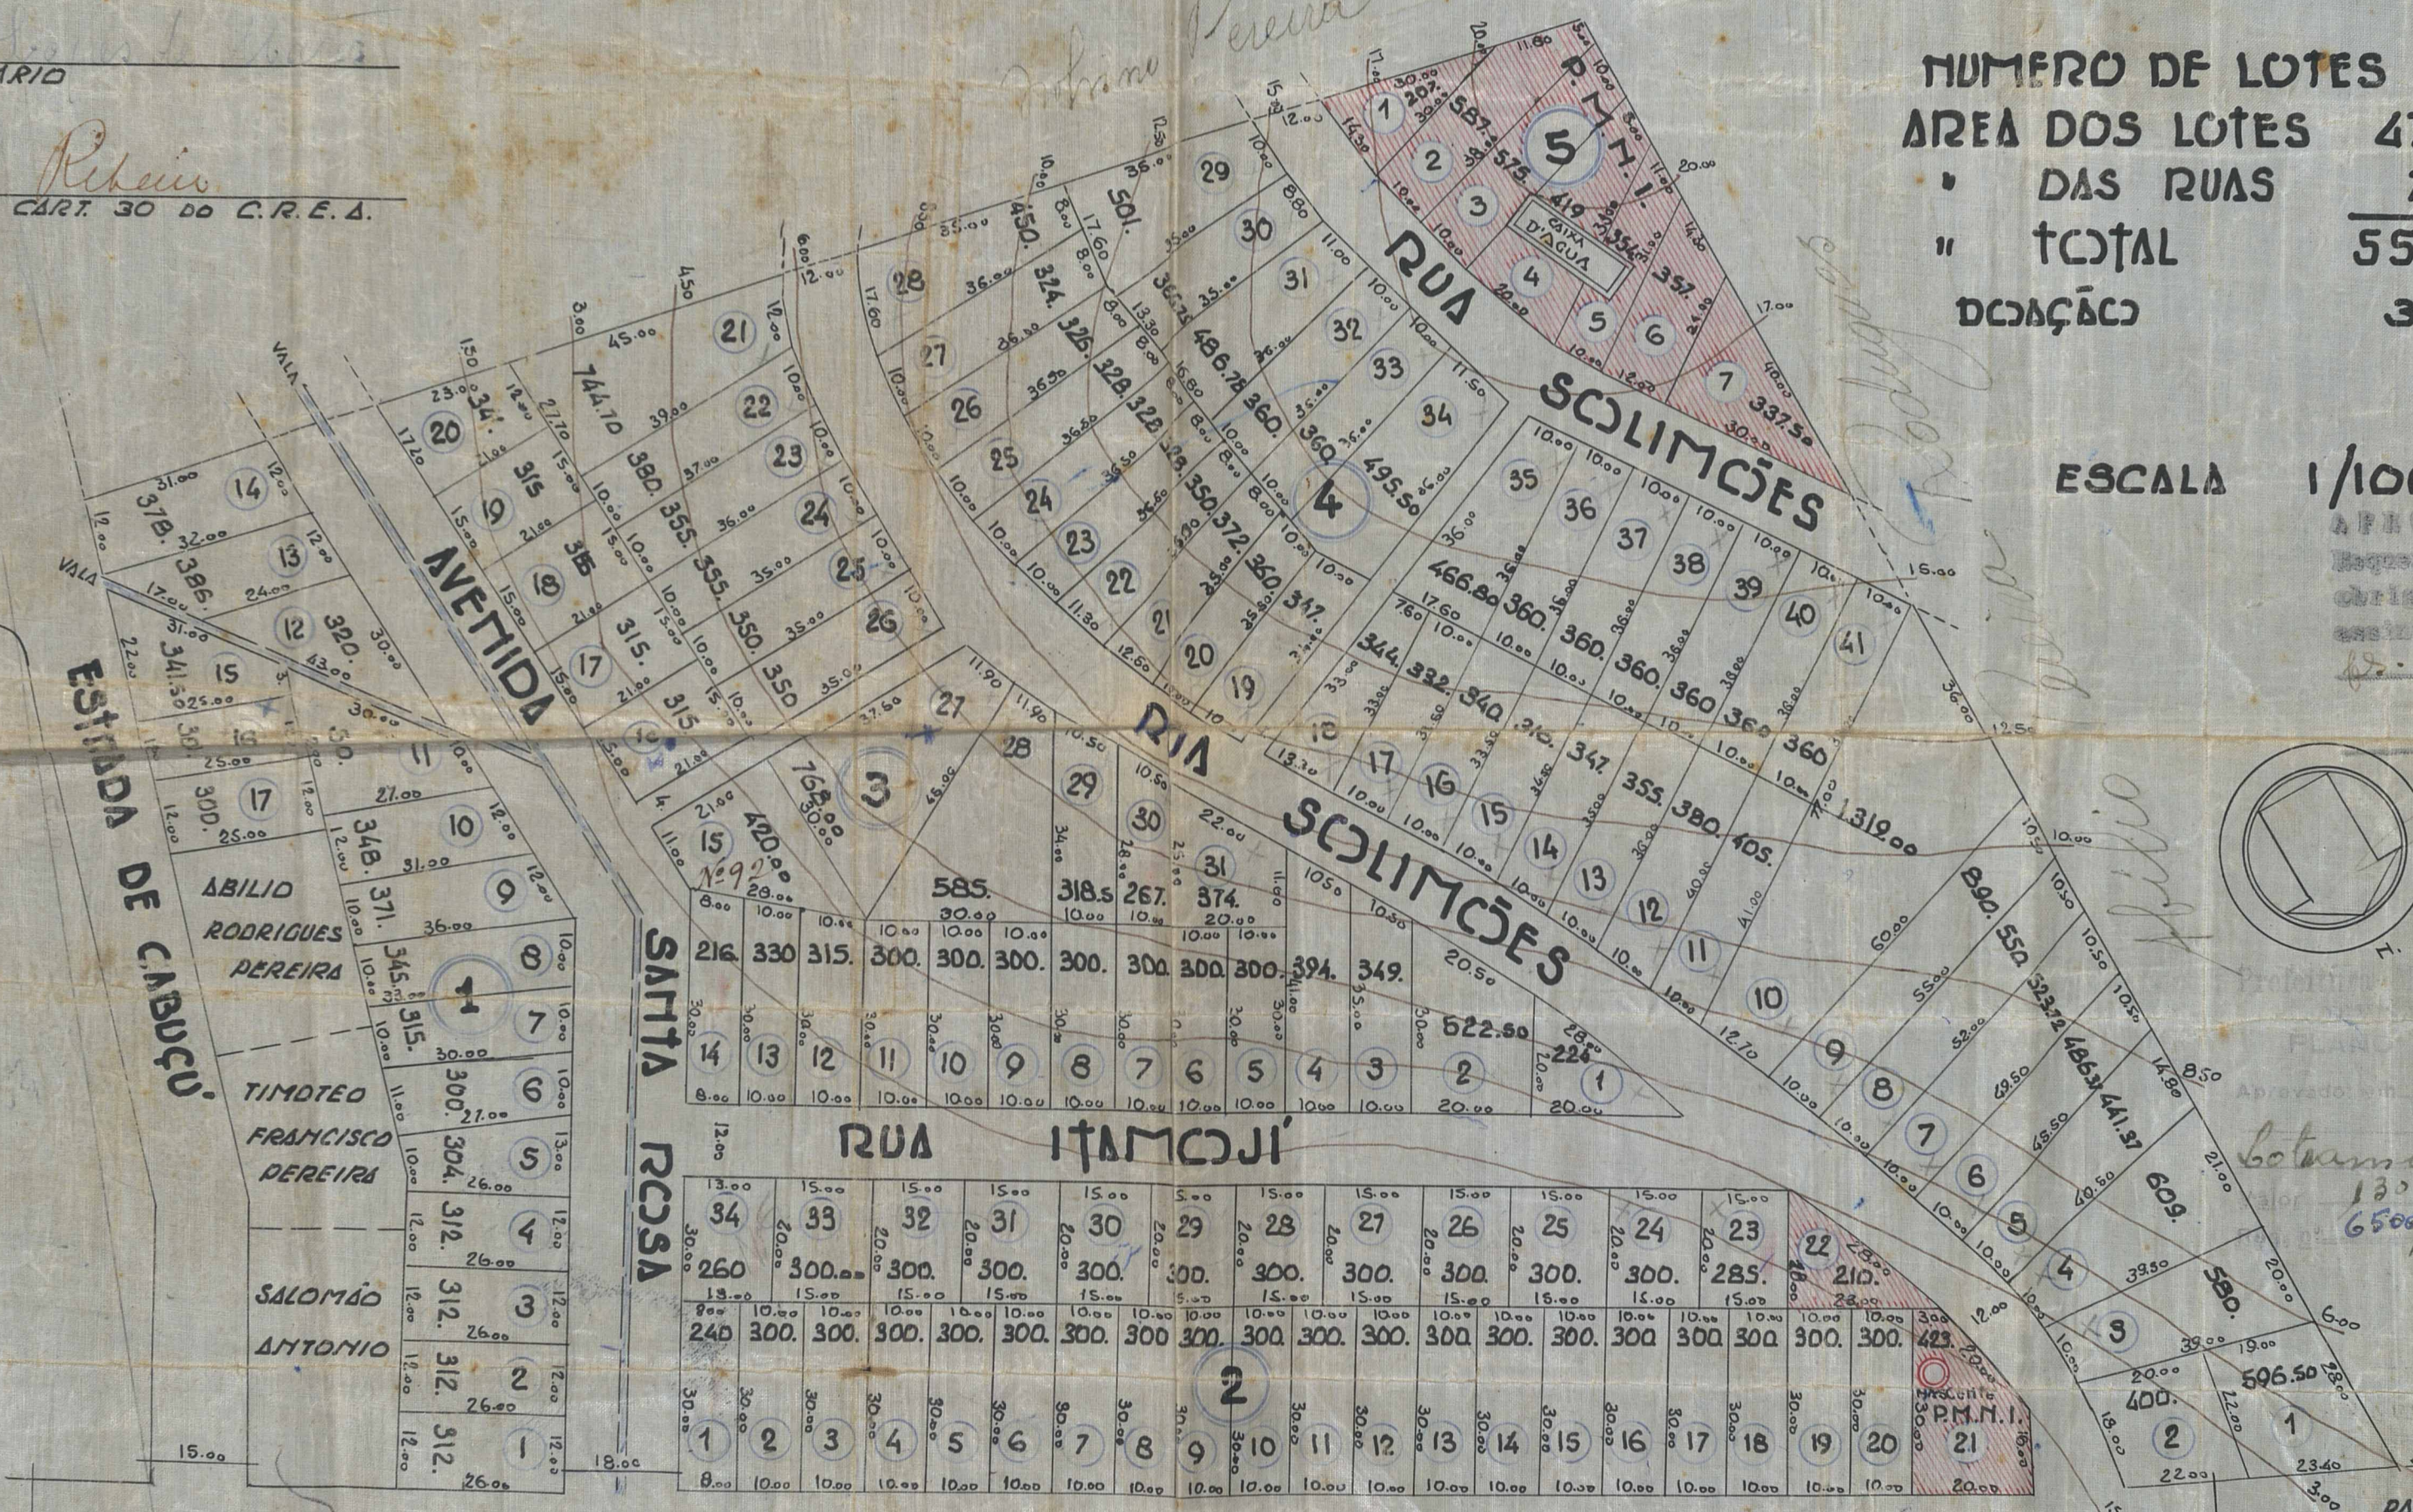

FICHA DE META DADOS – CEDIM 2019/2	
Nome da Pasta	Arquivo de Plantas da Prefeitura da Cidade de Nova Iguaçu
Autor/Instituição	Secretaria Municipal de Desenvolvimento Urbano - SMDU
Número de Documentos	2
Quantidade e tipo de documentação	Uma planta de loteamento
Dia/ Mês/Ano	28/05/1951
Série	52/51
Formato	A5
Resumo	<p>O acervo contempla tanto plantas residenciais e comerciais, quanto plantas de loteamento na cidade de Nova Iguaçu na primeira metade do século XX. Depositadas junto a Secretaria Municipal de Infraestrutura-SEMIF/Subsecretaria de Urbanismo de Nova Iguaçu, a documentação possui dados como nome do proprietário, logradouro, dimensões do terreno e profissional responsável pela obra. Dentre as plantas já digitalizadas, está o prédio da câmara Municipal, edificada em 1907 sendo posteriormente ocupado pela Prefeitura Municipal até sua demolição em 1964. Loteamento de bairros inteiros como Austin, Vila Anita e Caiçara. A maior parte da documentação</p>

MINISTÉRIO DA EDUCAÇÃO
UNIVERSIDADE FEDERAL RURAL DO RIO DE JANEIRO
INSTITUTO MULTIDISCIPLINAR – CAMPUS NOVA IGUAÇU
CENTRO DE DOCUMENTAÇÃO E IMAGEM

	encontra-se em bom estado, mas também pode conter marcas de dobraduras e desgaste pelo manuseio contínuo.
Palavras-Chave	Planta; Nova Iguaçu; Austin; Vila Floriano; Rua Solimões; Rua itamojói; Avenida santa rosa; Estrada de cabuçú
Notas explicativas	***

52/51

52/51

Austin 7/51

P. M. N. I.
ARQUIVO DA
PLANTA N. 52/51

VILA FLORIANA

PLANTA DE LOTEAMENTO
DE AREA SITUADA EM AUSTIN 2º
DISTRITO DO MUNICIPIO DE NOVA
IGUAÇU ESTADO DO RIO

PROPRIETARIO
Alvaro Pereira
ENGENHEIRO CART. 30 DO C.R.E.A.

NUMERO DE LOTES 130
AREA DOS LOTES 47.830.13
DAS RUAS 7.729.87
TOTAL 55.560.00
DOAÇÕES 3.330.00

ESCALA 1/1000

APROVO, sujeitando-se o
Requerente ao cumprimento das
obrigações que resultam de
esta D. A. e termo de
3117/51