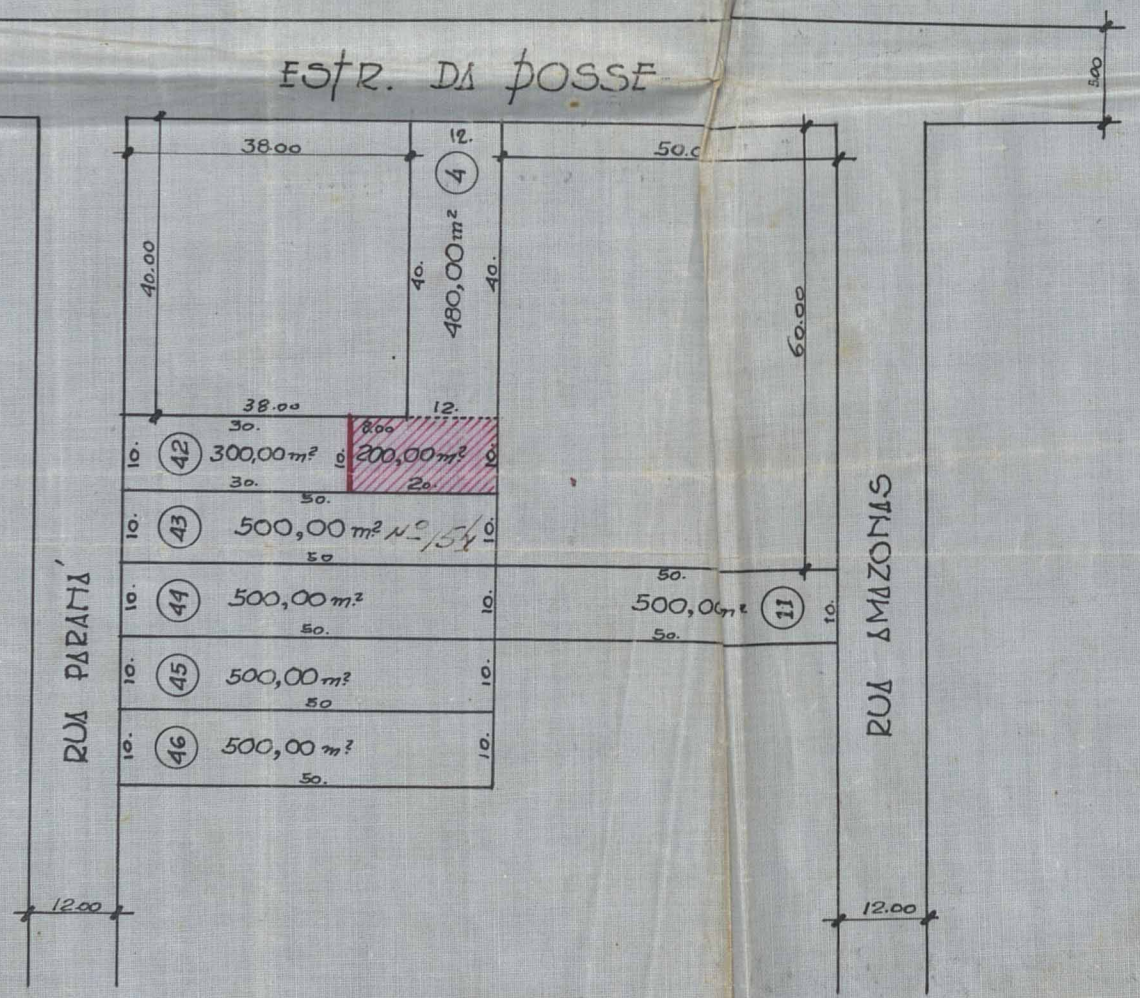

ESC: 1/1000