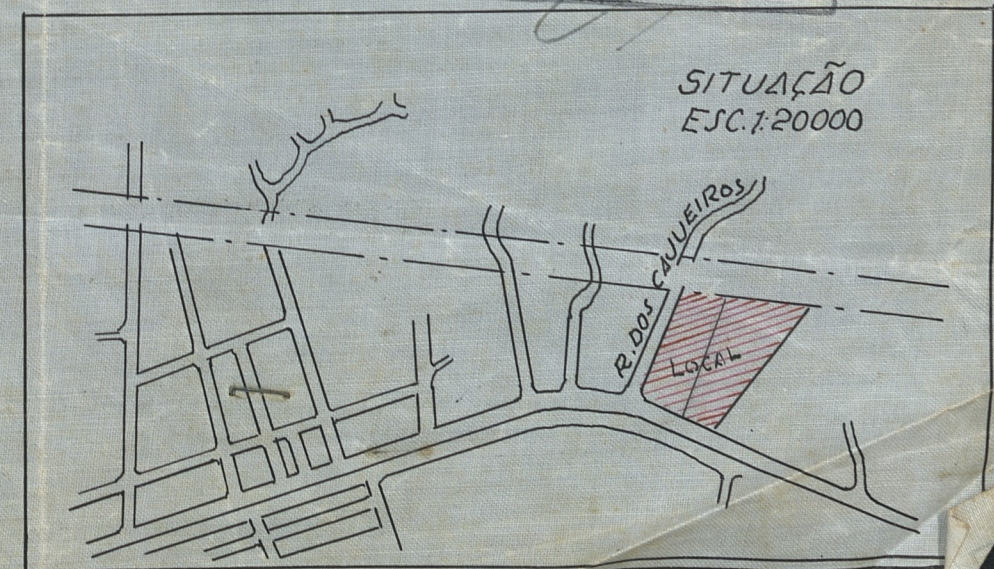

31/61 ANEX 1

PLANTA DE DESMEMBRAMENTO

Nº 10751

P. M. N. I.
ARQUIVO DA D. F.
PLANTA Nº 194/51

TAÇA de ITACÍ NOVA - IGUAÇU

ESCALA: 1/10000

ÁREA: 49.917,00 m²

Prefeitura Municipal de Nova Iguaçu
DIVISÃO DE ENGENHARIA
PLANO DE REMODELAÇÃO
Aprovado em 21 de 8 de 51
Desmembramento de terreno
Valor 2 lotes
Req. nº 323/51

APROVO
N. Iguaçu, 23. 8. 51
Prefeito

O PROPRIETÁRIO:
Onesto Moreira

O TEC. RESPONSÁVEL:
Joaquim Botelho de Azevedo
C.R.E.A. Nº 6 5ª Região