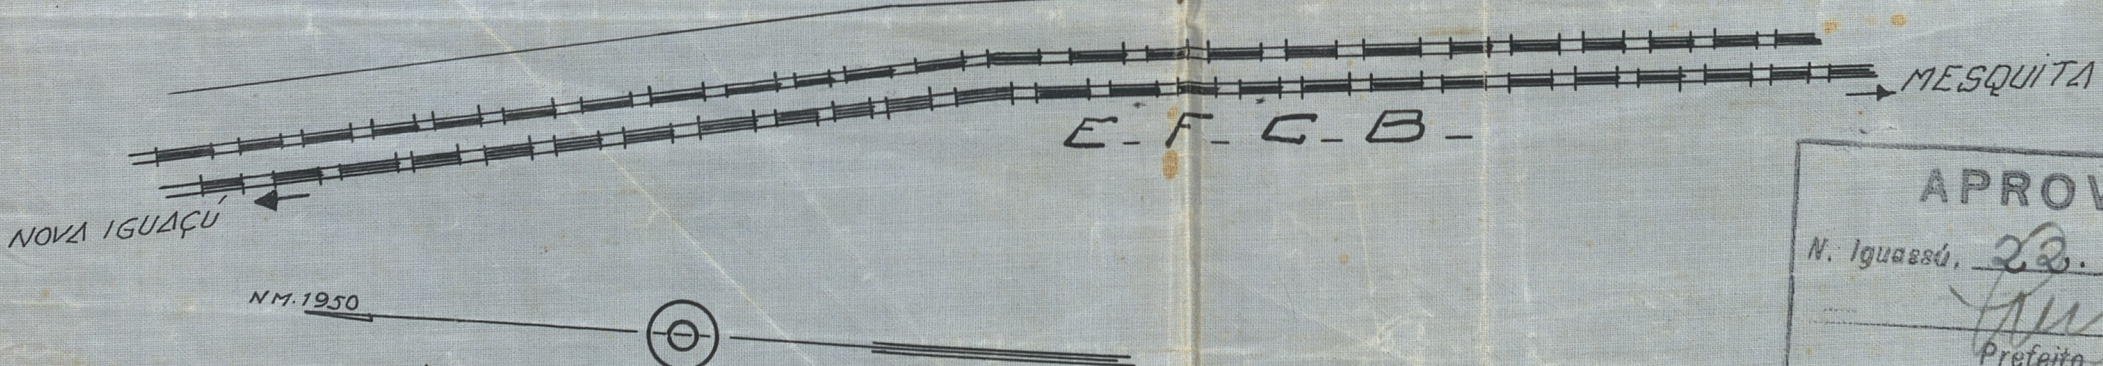

MINISTÉRIO DA EDUCAÇÃO
UNIVERSIDADE FEDERAL RURAL DO RIO DE JANEIRO
INSTITUTO MULTIDISCIPLINAR – CAMPUS NOVA IGUAÇU
CENTRO DE DOCUMENTAÇÃO E IMAGEM

	encontra-se em bom estado, mas também pode conter marcas de dobraduras e desgaste pelo manuseio contínuo.
Palavras-Chave	Planta; Nova Iguaçu; Rua Marechal Floriano Peixoto; Rua Cajueiros;
Notas explicativas	***

PREFEITURA MUNICIPAL DE NOVA IGUAÇU

144/51

PROCESSO: _____ / _____

REQUERENTE: Ernesto Moreira

ASSUNTO: Desmembramento TABA DE ITACI

ANDAMENTO DO PROCESSO

DESTINO	DATA	DESTINO	DATA

ANEXO: _____

31/61 ANEX 1

PLANTA DE DESMEMBRAMENTO

Nº 10751

P. M. N. I.
ARQUIVO DA D. F.
PLANTA Nº 194/51

TAÇA de ITACÍ NOVA - IGUAÇU

ESCALA: 1/10000

ÁREA: 49.917,00 m²

Prefeitura Municipal de Nova Iguaçu
DIVISÃO DE ENGENHARIA
PLANO DE REMODELAÇÃO
Aprovado em 21 de 8 de 51
Desmembramento de terreno
Valor 2 lotes
Req. nº 323/51