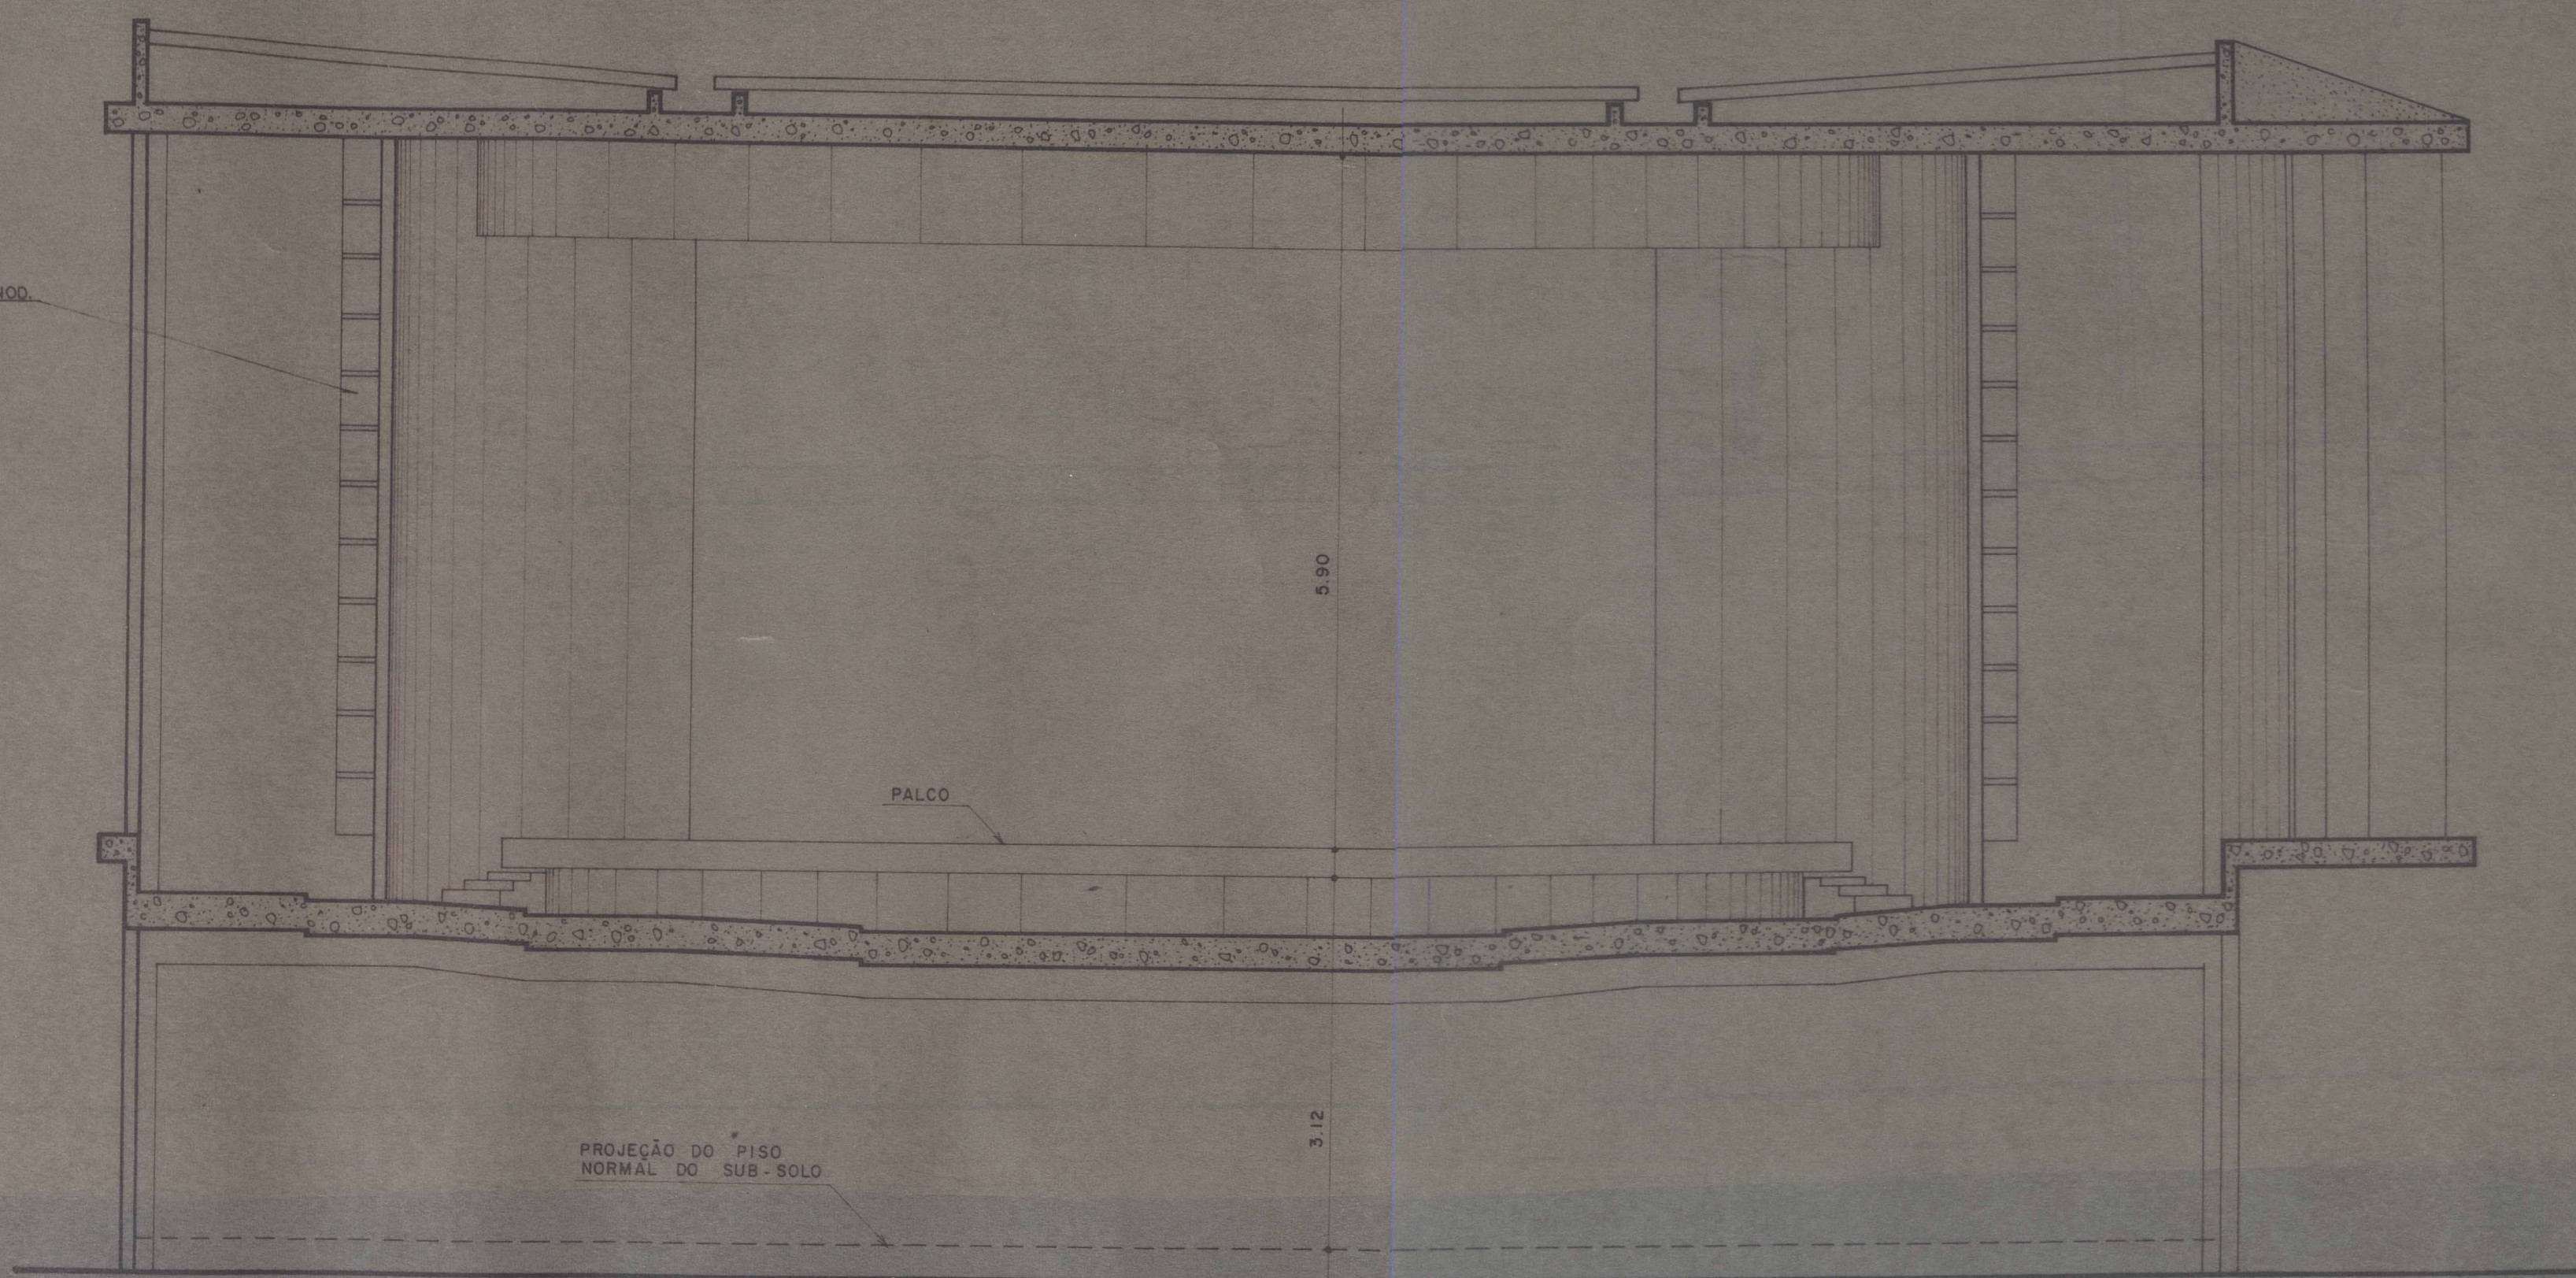

FICHA DE META DADOS – CEDIM 2020.1	
Nome da Pasta	Arquivo de Plantas da Prefeitura da Cidade de Nova Iguaçu
Autor/Instituição	Secretaria Municipal de Desenvolvimento Urbano - SMDU
Número de Documentos	1
Quantidade e tipo de documentação	Uma planta
Dia/ Mês/Ano	17/10/1979
Série	***
Formato	***
Resumo	O acervo contempla tanto plantas residenciais e comerciais, quanto plantas de loteamento na cidade de Nova Iguaçu na primeira metade do século XX. Depositadas junto a Secretaria Municipal de Infraestrutura-SEMIF/Subsecretaria de Urbanismo de Nova Iguaçu, a documentação possui dados como nome do proprietário, logradouro, dimensões do terreno e profissional responsável pela obra. Dentre as plantas já digitalizadas, está o prédio da câmara Municipal, edificada em 1907 sendo posteriormente ocupado pela Prefeitura Municipal até sua demolição em 1964. Loteamento de bairros inteiros como Austin, Vila Anita e Caiçara. A maior parte da documentação

MINISTÉRIO DA EDUCAÇÃO
UNIVERSIDADE FEDERAL RURAL DO RIO DE JANEIRO
INSTITUTO MULTIDISCIPLINAR – CAMPUS NOVA IGUAÇU
CENTRO DE DOCUMENTAÇÃO E IMAGEM

	encontra-se em bom estado, mas também pode conter marcas de dobraduras e desgaste pelo manuseio contínuo.
Palavras-Chave	Planta; Nova Iguaçu; Paço Municipal;
Notas explicativas	***

DETALHE 01 - AUDITÓRIO
CORTE AA
ESC. 1:50

DETALHE 01 - AUDITÓRIO
CORTE BB
ESC. 1:50

PROJETO PRODIAN consultoria técnica				
CLIENTE PREFEITURA MUNICIPAL DE NOVA IGUAÇU				
ASSUNTO BLOCO B AUDITÓRIO CORTES AA, BB			ARQUITETURA	
RESPONSÁVEL <i>[Signature]</i> CLÁUDIO JOSÉ DE ALMEIDA - RAMPAS				
DESENHO	DATA	ESCALA	CONFERIDO	APROVADO
CLÁUDIO JOSÉ	17/10/79	1:50	<i>[Signature]</i>	<i>[Signature]</i>
OBSERVAÇÕES:				