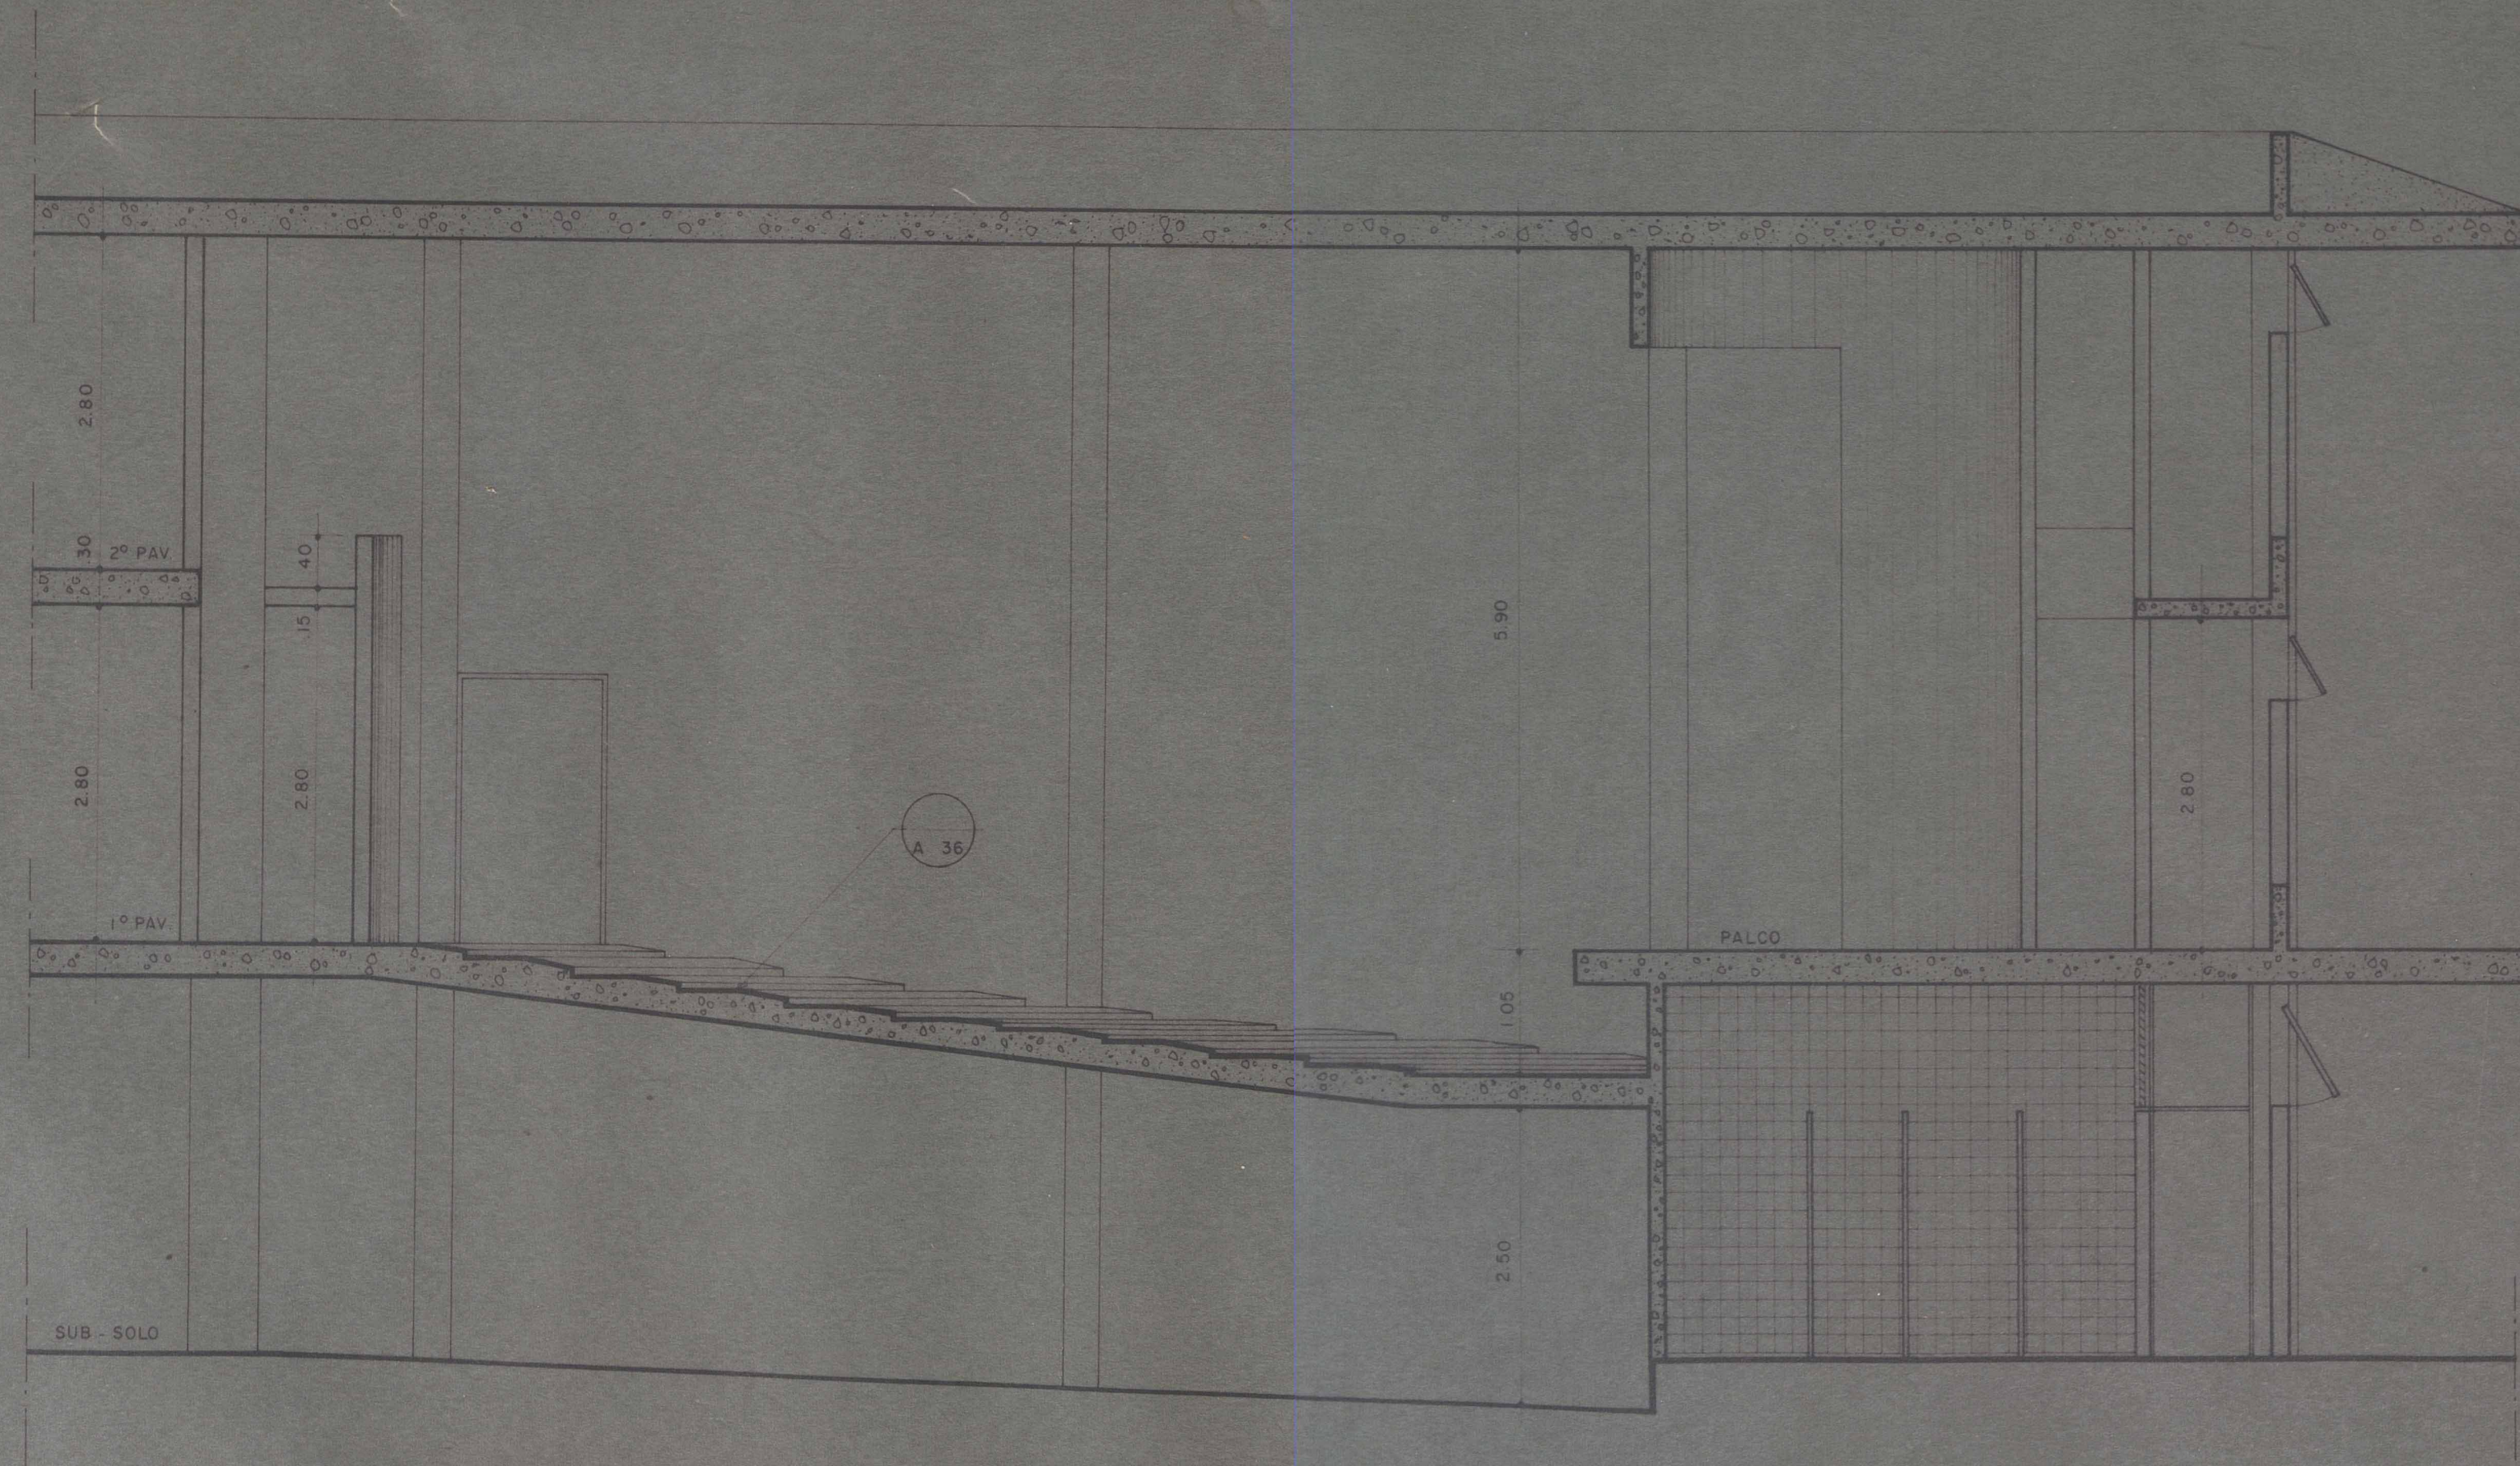

FICHA DE META DADOS – CEDIM 2020.1	
Nome da Pasta	Arquivo de Plantas da Prefeitura da Cidade de Nova Iguaçu
Autor/Instituição	Secretaria Municipal de Desenvolvimento Urbano - SMDU
Número de Documentos	1
Quantidade e tipo de documentação	Uma planta
Dia/ Mês/Ano	17/10/1979
Série	***
Formato	***
Resumo	O acervo contempla tanto plantas residenciais e comerciais, quanto plantas de loteamento na cidade de Nova Iguaçu na primeira metade do século XX. Depositadas junto a Secretaria Municipal de Infraestrutura-SEMIF/Subsecretaria de Urbanismo de Nova Iguaçu, a documentação possui dados como nome do proprietário, logradouro, dimensões do terreno e profissional responsável pela obra. Dentre as plantas já digitalizadas, está o prédio da câmara Municipal, edificada em 1907 sendo posteriormente ocupado pela Prefeitura Municipal até sua demolição em 1964. Loteamento de bairros inteiros como Austin, Vila Anita e Caiçara. A maior parte da documentação

MINISTÉRIO DA EDUCAÇÃO
UNIVERSIDADE FEDERAL RURAL DO RIO DE JANEIRO
INSTITUTO MULTIDISCIPLINAR – CAMPUS NOVA IGUAÇU
CENTRO DE DOCUMENTAÇÃO E IMAGEM

	encontra-se em bom estado, mas também pode conter marcas de dobraduras e desgaste pelo manuseio contínuo.
Palavras-Chave	Planta; Nova Iguaçu; Paço Municipal;
Notas explicativas	***

DETALHE 01 - AUDITÓRIO
CORTE AA
ESC. 1:50

DETALHE 01 - AUDITÓRIO
CORTE BB
ESC. 1:50

PROJETO PRODIAN consultoria técnica				
CLIENTE PREFEITURA MUNICIPAL DE NOVA IGUAÇU				
ASSUNTO BLOCO B AUDITÓRIO CORTES AA, BB			ARQUITETURA	
RESPONSÁVEL <i>[Signature]</i> CLÁUDIO JOSÉ DE ALMEIDA - RAMPAS				
DESENHO	DATA	ESCALA	CONFERIDO	APROVADO
CLÁUDIO JOSÉ	17/10/79	1:50	<i>[Signature]</i>	<i>[Signature]</i>
OBSERVAÇÕES:				